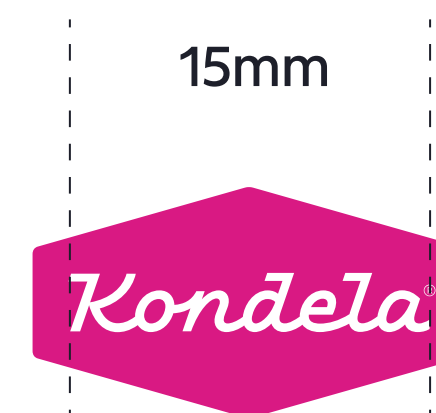

## **Názov spoločnosti**

Vhodné je používať nesklonný tvar „Kondela“. Názov spoločnosti teda zostáva nemenný a v mužskom rode. Nakúpíte teda v Kondela predajni, komunikujete s Kondela tímom zamestnancov, vyberiete si produkty na e-shope Kondela alebo navštívite sklad v Kondela, kde si prípadne osobne vyzdvihnete svoje produkty.

# Logo

**1**  
Ochranná zóna je minimálny priestor okolo loga, do ktorého nesmie zasahovať iný grafický prvok.

**2**  
Centrálna časť má dôležité využitie najmä pri aplikácii loga do jednotlivých formátov.

Charakter loga a jeho dobrá rozpoznateľnosť sú dôležité atribúty, ktoré možno narušiť neprimeraným zmenšením. Najmenšia dovolená veľkosť loga je v horizontálnej šírke 15mm.

Verzia pre web a farebnú tlač