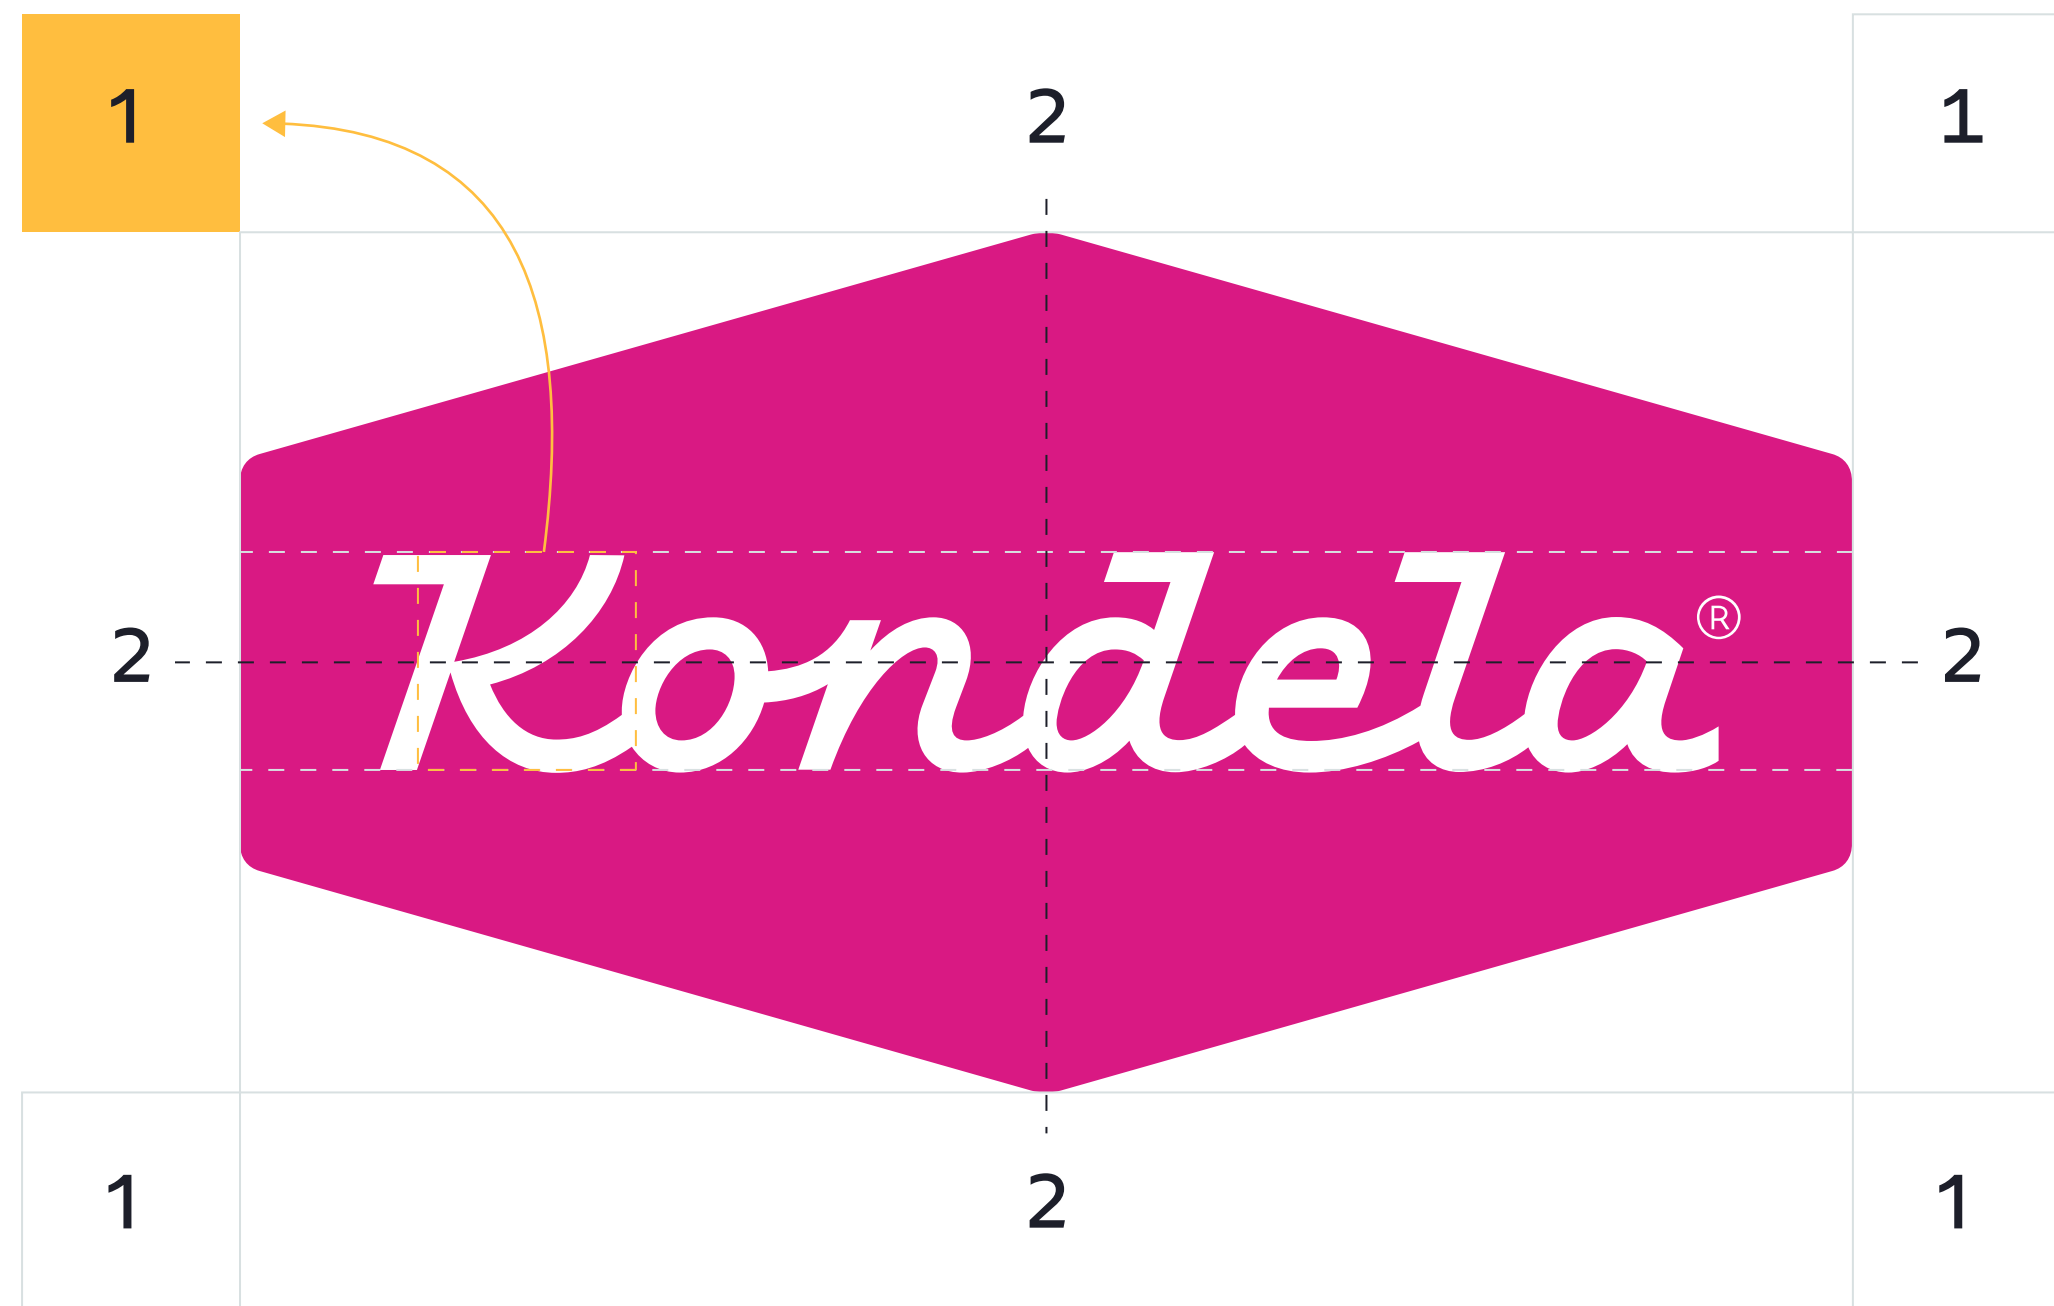

Logo

1
Ochranná zóna je minimálny priestor okolo loga, do ktorého nesmie zasahovať iný grafický prvok.

2
Centrálna časť má dôležité využitie najmä pri aplikácii loga do jednotlivých formátov.

Charakter loga a jeho dobrá rozpoznateľnosť sú dôležité atribúty, ktoré možno narušiť neprimeraným zmenšením. Najmenšia dovolená veľkosť loga je v horizontálnej šírke 15mm.