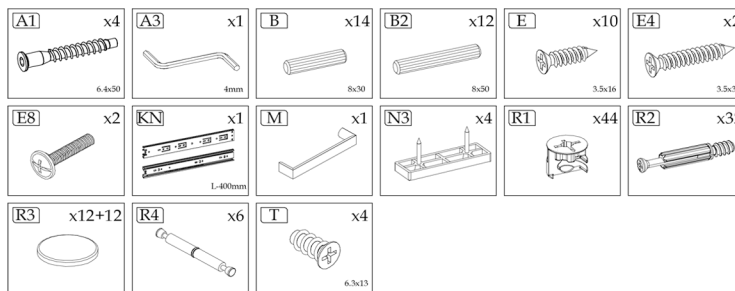

PUSAN T

70 min

1	572	100	16	2	1004	1/1	10	790	455	3	1	N/A	1/2
2	952	702	16	1	1006	1/1	11	1000	750	19	1	3057	1/1
3	702	100	16	1	1007	1/1	12	830	100	19	1	3058	1/1
4	702	100	16	1	1012	1/1	13	426	65	19	2	3059	1/1
5	834	100	16	1	1015	1/1	14	426	65	19	2	3060	1/1
6	450	80	16	1	1008	1/1	15	426	78	19	1	3061	1/1
7	776.5	65	16	1	1009	1/1	16	426	78	19	1	3062	1/1
8	450	80	16	1	1010	1/1	17	426	78	19	1	3063	1/1
9	450	100	16	1	1011	1/1	18	426	78	19	1	3064	1/1

► 1

► 2

▶ 3

▶ 4

► 5

► 6

▶ 7

▶ 8

► 9

► 10

► 11

► 12

▶ 13

▶ 14

► 15

 max
3 kg