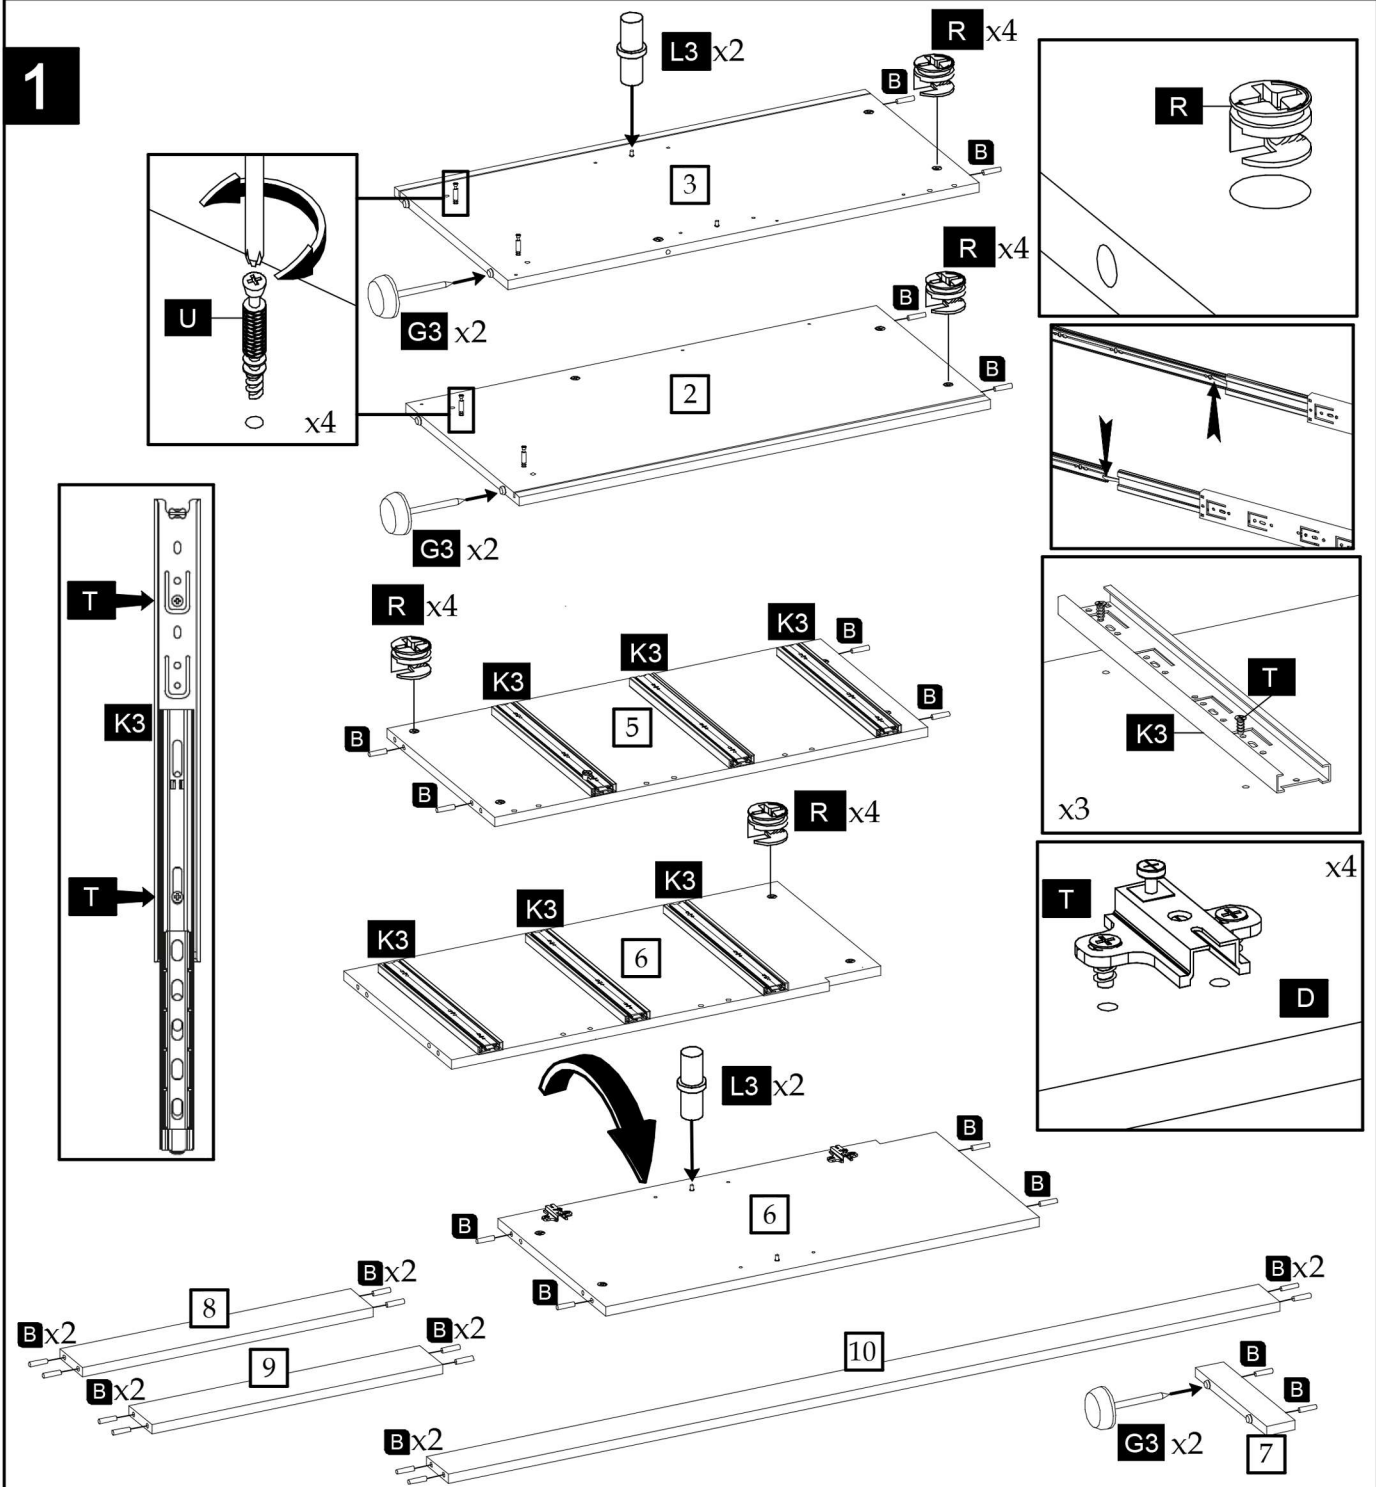

LINDY 2D3S

1	Rozměr				Kód	Baliček
	2	3	4	5		
1	1560	399	16	1	1004	1/3
2	829	399	16	1	1002	2/3
3	829	399	16	1	1003	2/3
4	1526	379	16	1	1005/2005	1/3
5	763	378	16	1	1007	2/3
6	763	378	16	1	1025/2025	1/3
7	250	50	16	1	1008	1/3
8	510	80	16	1	1012	1/3
9	510	80	16	1	1018	1/3
10	1462	75	16	1	1024	1/3
11	936	378	16	1	N/A	1/3
12	350	100	16	1	1009/2009	1/3
13	452	100	16	1	1001	2/3
14	350	100	16	1	1010/2010	1/3
15	350	100	16	1	1014/2014	1/3
16	452	100	16	1	1015	2/3
17	350	100	16	1	1016/2016	1/3
18	350	100	16	1	1020/2020	1/3
19	452	100	16	1	1021	2/3
20	350	100	16	1	1022/2022	1/3
21	784	475	3	2	N/A	2/3
22	784	589	3	1	1031_v	2/3
23	484	355	3	1	N/A	2/3
24	484	355	3	1	N/A	2/3
25	484	355	3	1	N/A	2/3
26	516	202	16	1	1002/3001	1/3
27	516	202	16	1	1002/3002	1/3
28	516	213	16	1	1006/3003	3/3
29	699	438	16	1	1007/3004	3/3
30	699	438	16	1	1007/3005	3/3
31	792	82	16	1	1008/3006	2/3
32	792	82	16	1	1008/3007	2/3
33	1562	56	19	1	1009/3008	2/3

2

3

6

4

5

7

8