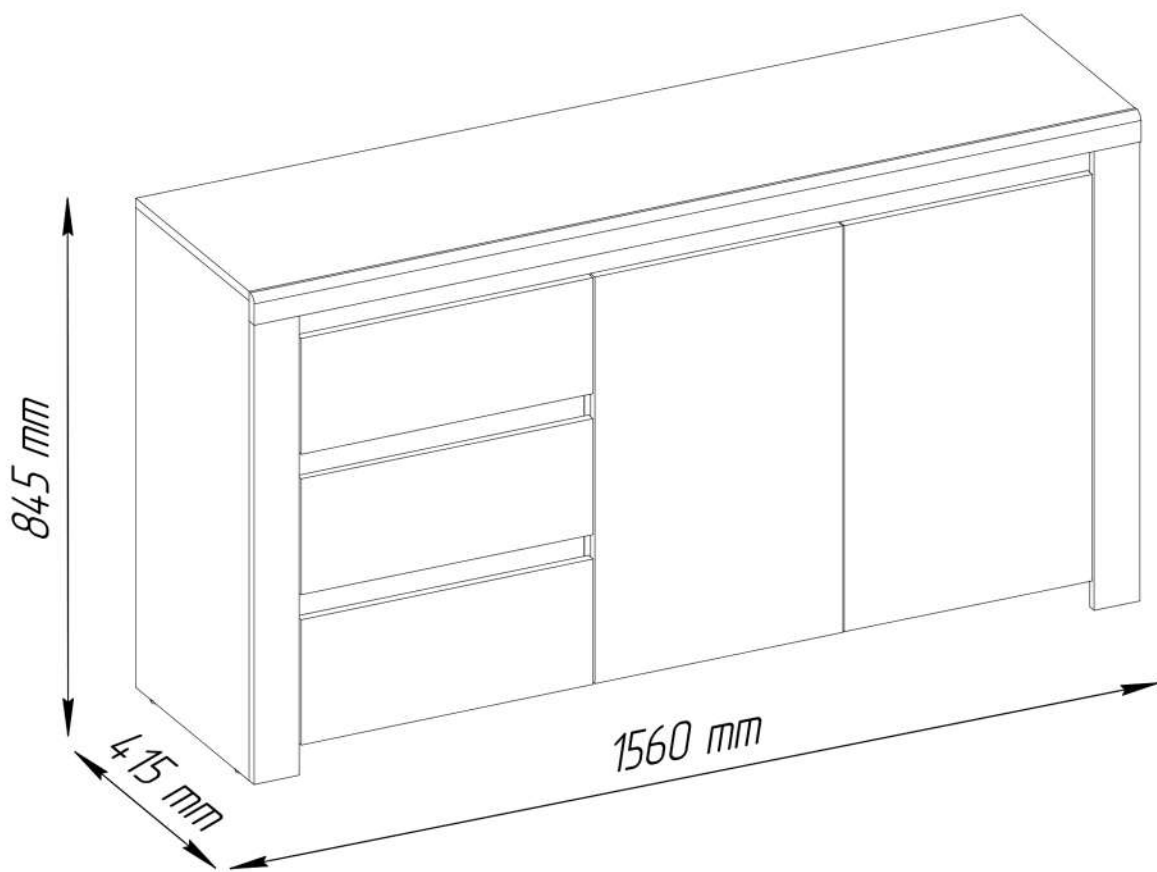

LINDY 2D3S

1	Rozměr				Kód	Baliček
	2	3	4	5		
1	1560	399	16	1	1004	1/3
2	829	399	16	1	1002	2/3
3	829	399	16	1	1003	2/3
4	1526	379	16	1	1005/2005	1/3
5	763	378	16	1	1007	2/3
6	763	378	16	1	1025/2025	1/3
7	250	50	16	1	1008	1/3
8	510	80	16	1	1012	1/3
9	510	80	16	1	1018	1/3
10	1462	75	16	1	1024	1/3
11	936	378	16	1	N/A	1/3
12	350	100	16	1	1009/2009	1/3
13	452	100	16	1	1001	2/3
14	350	100	16	1	1010/2010	1/3
15	350	100	16	1	1014/2014	1/3
16	452	100	16	1	1015	2/3
17	350	100	16	1	1016/2016	1/3
18	350	100	16	1	1020/2020	1/3
19	452	100	16	1	1021	2/3
20	350	100	16	1	1022/2022	1/3
21	784	475	3	2	N/A	2/3
22	784	589	3	1	1031_v	2/3
23	484	355	3	1	N/A	2/3
24	484	355	3	1	N/A	2/3
25	484	355	3	1	N/A	2/3
26	516	202	16	1	1002/3001	1/3
27	516	202	16	1	1002/3002	1/3
28	516	213	16	1	1006/3003	3/3
29	699	438	16	1	1007/3004	3/3
30	699	438	16	1	1007/3005	3/3
31	792	82	16	1	1008/3006	2/3
32	792	82	16	1	1008/3007	2/3
33	1562	56	19	1	1009/3008	2/3