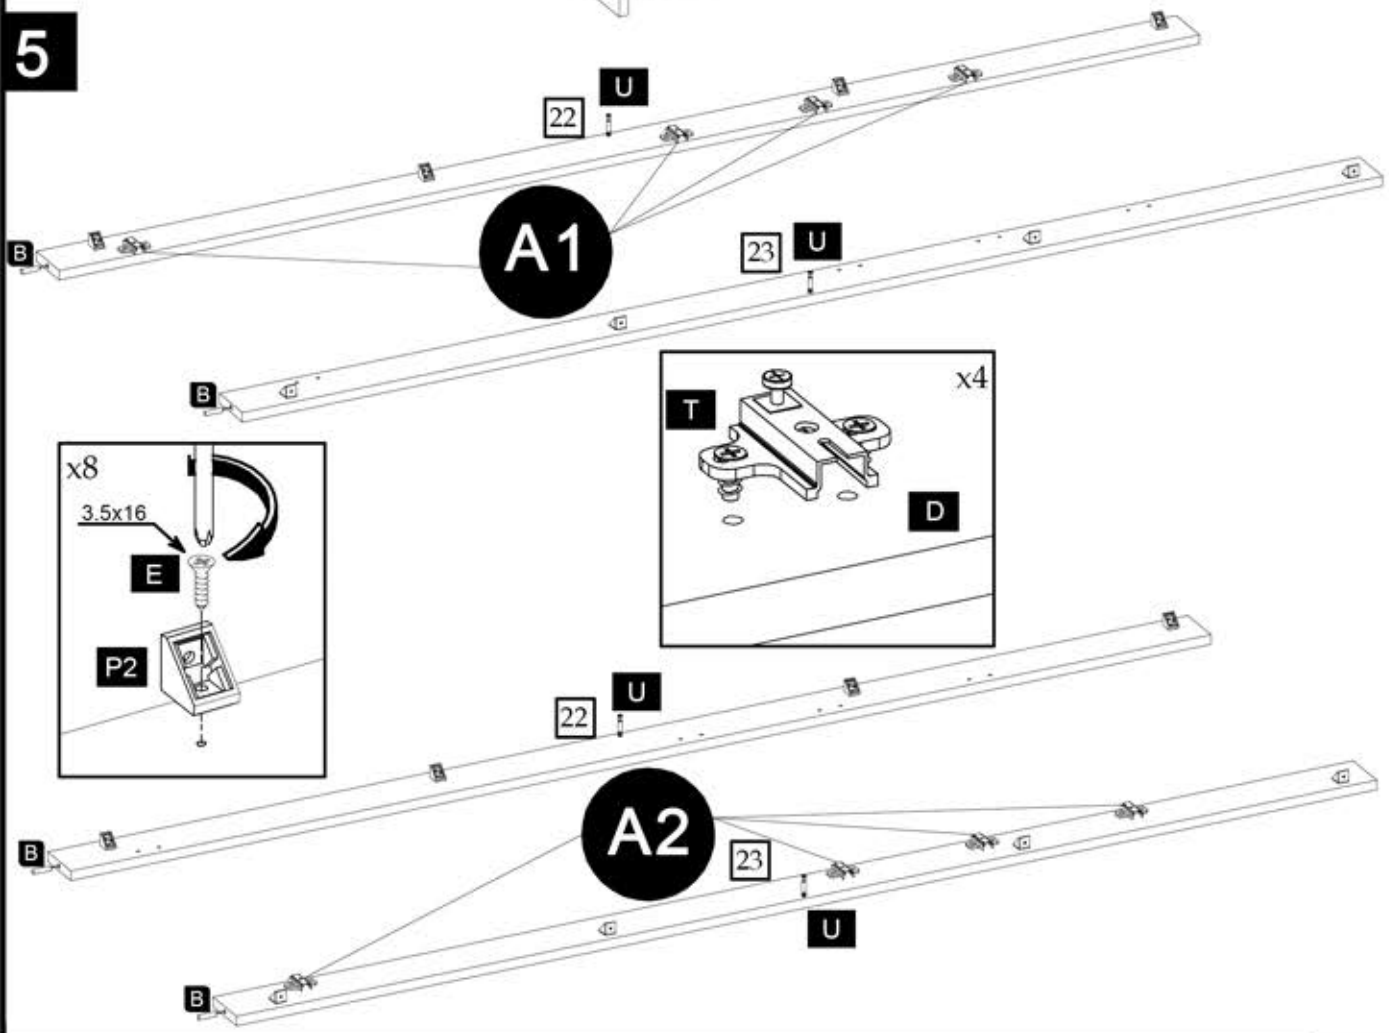

LINDY 1D1W1S

Kód	Rozmer				Kód	Balík
	1	2	3	4		
1	680	399	16	1	1029	1/3
2	1998	399	16	1	1003	1/3
3	1998	399	16	1	1004	1/3
4	646	379	16	1	1005/2005	1/3
5	646	379	16	1	1030	1/3
6	646	379	16	1	1024	1/3
7	224	379	16	1	1031	1/3
8	224	379	16	1	1032	1/3
9	646	365	16	1	N/A	1/3
10	646	65	16	1	1025	1/3
11	646	65	16	1	1039	1/3
12	517	65	16	1	1050	1/3
13	350	100	16	1	1046/2046	1/3
14	459.5	100	16	1	1047	1/3
15	350	100	16	1	1048/2048	1/3
16	491.5	355	3	1	N/A	1/3
17	1953	660	3	1	1020_v	1/3
18	516	202	16	1	1002/3001	2/3
19	516	202	16	1	1002/3002	2/3
20	516	459	16	1	1003/3003	2/3
21	516	202	16	1	1002/3004	2/3
22	1961	82	16	1	1004/3005	1/3
23	1961	82	16	1	1004/3006	1/3
24	682	56	19	1	1005/3007	1/3
25	645	370	6	2	Glass	3/3
26	794	513	4	1	Glass	3/3

2**3**

4

5

6

7

8

9

10