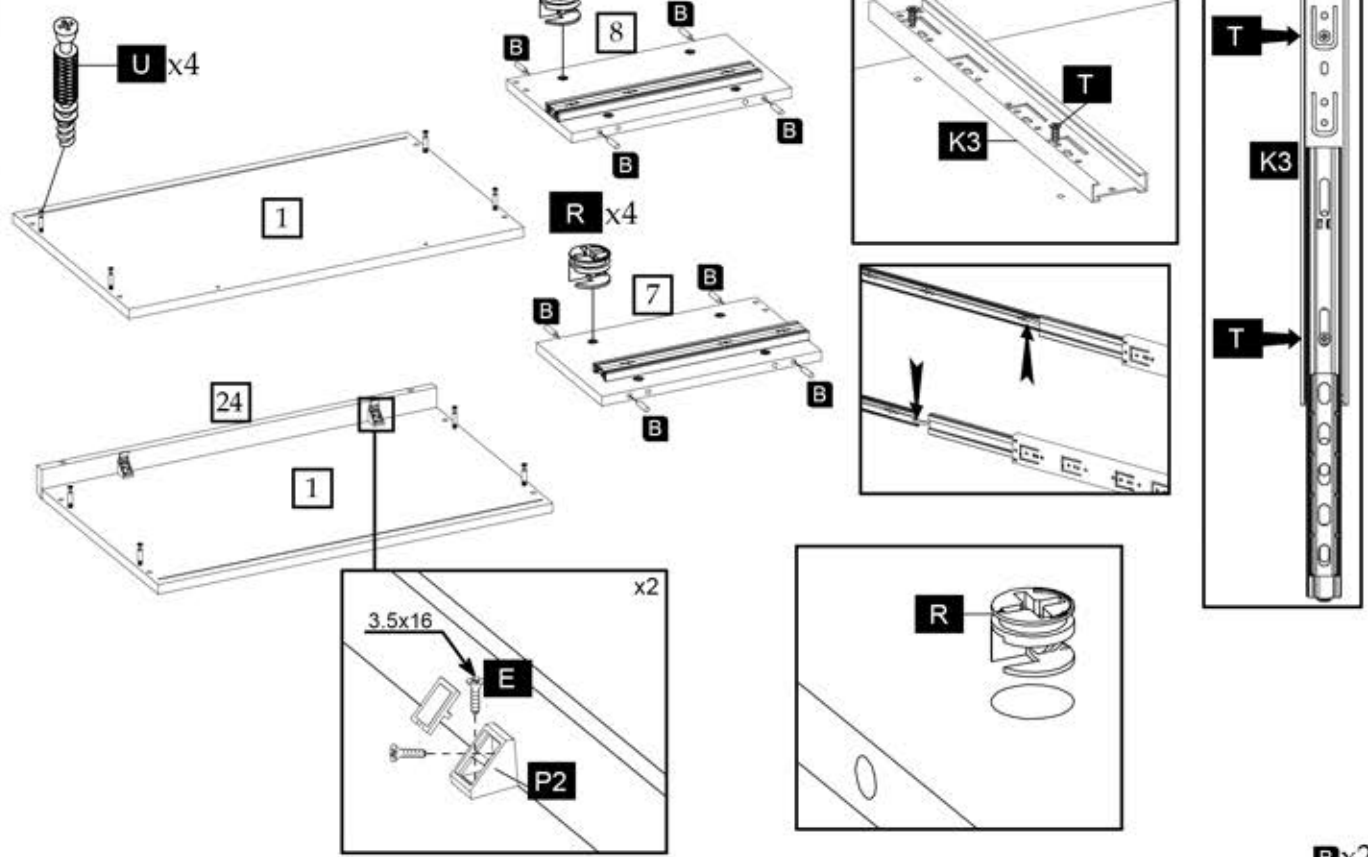

LINDY 1D1W1S

Kód	Rozmer				Kód	Balík
	1	2	3	4		
1	680	399	16	1	1029	1/3
2	1998	399	16	1	1003	1/3
3	1998	399	16	1	1004	1/3
4	646	379	16	1	1005/2005	1/3
5	646	379	16	1	1030	1/3
6	646	379	16	1	1024	1/3
7	224	379	16	1	1031	1/3
8	224	379	16	1	1032	1/3
9	646	365	16	1	N/A	1/3
10	646	65	16	1	1025	1/3
11	646	65	16	1	1039	1/3
12	517	65	16	1	1050	1/3
13	350	100	16	1	1046/2046	1/3
14	459.5	100	16	1	1047	1/3
15	350	100	16	1	1048/2048	1/3
16	491.5	355	3	1	N/A	1/3
17	1953	660	3	1	1020_v	1/3
18	516	202	16	1	1002/3001	2/3
19	516	202	16	1	1002/3002	2/3
20	516	459	16	1	1003/3003	2/3
21	516	202	16	1	1002/3004	2/3
22	1961	82	16	1	1004/3005	1/3
23	1961	82	16	1	1004/3006	1/3
24	682	56	19	1	1005/3007	1/3
25	645	370	6	2	Glass	3/3
26	794	513	4	1	Glass	3/3

2**3**

4

5

6

7

8

9

10