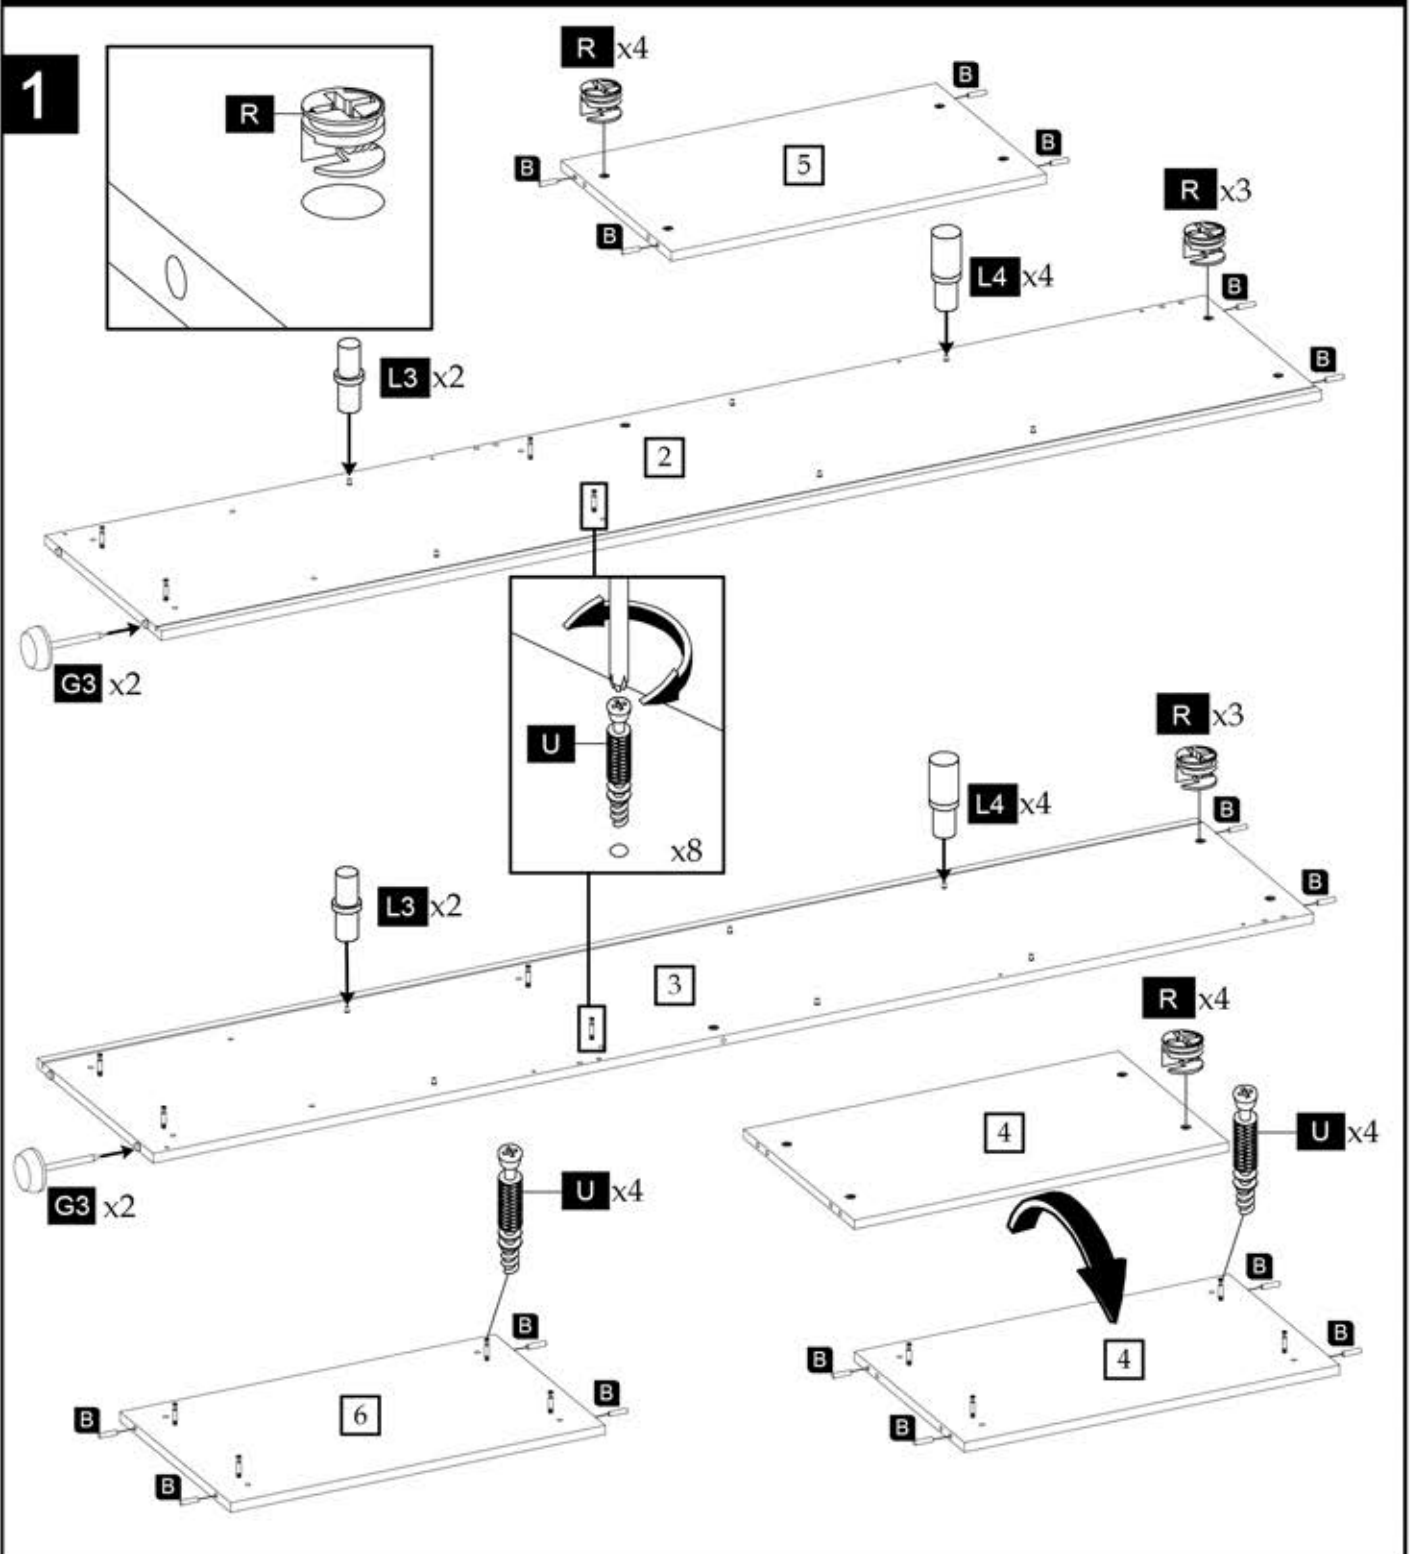

LINDY 1D1W1S

Kód	Rozmer				Kód	Balík
	1	2	3	4		
1	680	399	16	1	1029	1/3
2	1998	399	16	1	1003	1/3
3	1998	399	16	1	1004	1/3
4	646	379	16	1	1005/2005	1/3
5	646	379	16	1	1030	1/3
6	646	379	16	1	1024	1/3
7	224	379	16	1	1031	1/3
8	224	379	16	1	1032	1/3
9	646	365	16	1	N/A	1/3
10	646	65	16	1	1025	1/3
11	646	65	16	1	1039	1/3
12	517	65	16	1	1050	1/3
13	350	100	16	1	1046/2046	1/3
14	459.5	100	16	1	1047	1/3
15	350	100	16	1	1048/2048	1/3
16	491.5	355	3	1	N/A	1/3
17	1953	660	3	1	1020_v	1/3
18	516	202	16	1	1002/3001	2/3
19	516	202	16	1	1002/3002	2/3
20	516	459	16	1	1003/3003	2/3
21	516	202	16	1	1002/3004	2/3
22	1961	82	16	1	1004/3005	1/3
23	1961	82	16	1	1004/3006	1/3
24	682	56	19	1	1005/3007	1/3
25	645	370	6	2	Glass	3/3
26	794	513	4	1	Glass	3/3

2**3**

4

5

6

7

8

9

10