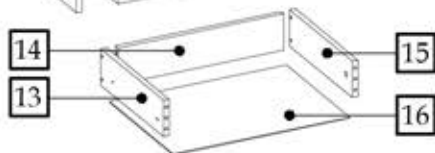

LINDY 1D1W1S

Kód	Rozmer				Kód	Balík
	1	2	3	4		
1	680	399	16	1	1029	1/3
2	1998	399	16	1	1003	1/3
3	1998	399	16	1	1004	1/3
4	646	379	16	1	1005/2005	1/3
5	646	379	16	1	1030	1/3
6	646	379	16	1	1024	1/3
7	224	379	16	1	1031	1/3
8	224	379	16	1	1032	1/3
9	646	365	16	1	N/A	1/3
10	646	65	16	1	1025	1/3
11	646	65	16	1	1039	1/3
12	517	65	16	1	1050	1/3
13	350	100	16	1	1046/2046	1/3
14	459.5	100	16	1	1047	1/3
15	350	100	16	1	1048/2048	1/3
16	491.5	355	3	1	N/A	1/3
17	1953	660	3	1	1020_v	1/3
18	516	202	16	1	1002/3001	2/3
19	516	202	16	1	1002/3002	2/3
20	516	459	16	1	1003/3003	2/3
21	516	202	16	1	1002/3004	2/3
22	1961	82	16	1	1004/3005	1/3
23	1961	82	16	1	1004/3006	1/3
24	682	56	19	1	1005/3007	1/3
25	645	370	6	2	Glass	3/3
26	794	513	4	1	Glass	3/3

2**3**

4

5

6

7

8

9

10