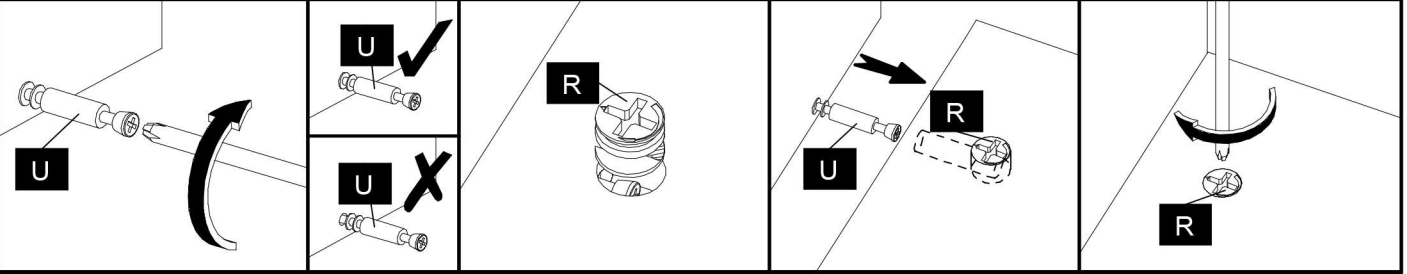

LINDY 1S

50 min

Kód	Rozmer				Kód	Balík
	1	2	3	4		
1	600	384	16	1	1004	1/1
2	484	384	16	1	1002	1/1
3	484	384	16	1	1003	1/1
4	566	364	16	1	1005/2005	1/1
5	566	364	16	1	1024	1/1
6	224	364	16	1	1025	1/1
7	224	364	16	1	1026	1/1
8	437	65	16	1	1032	1/1
9	350	100	16	1	1028/2028	1/1
10	379.5	100	16	1	1029	1/1
11	350	100	16	1	1030/2030	1/1
12	439	580	3	1	N/A	1/1
13	411	354	3	1	N/A	1/1
14	436	202	16	1	1030/3001	1/1
15	447	82	16	1	1031/3002	1/1
16	447	82	16	1	1031/3003	1/1
17	602	56.5	19	1	1032/3004	1/1