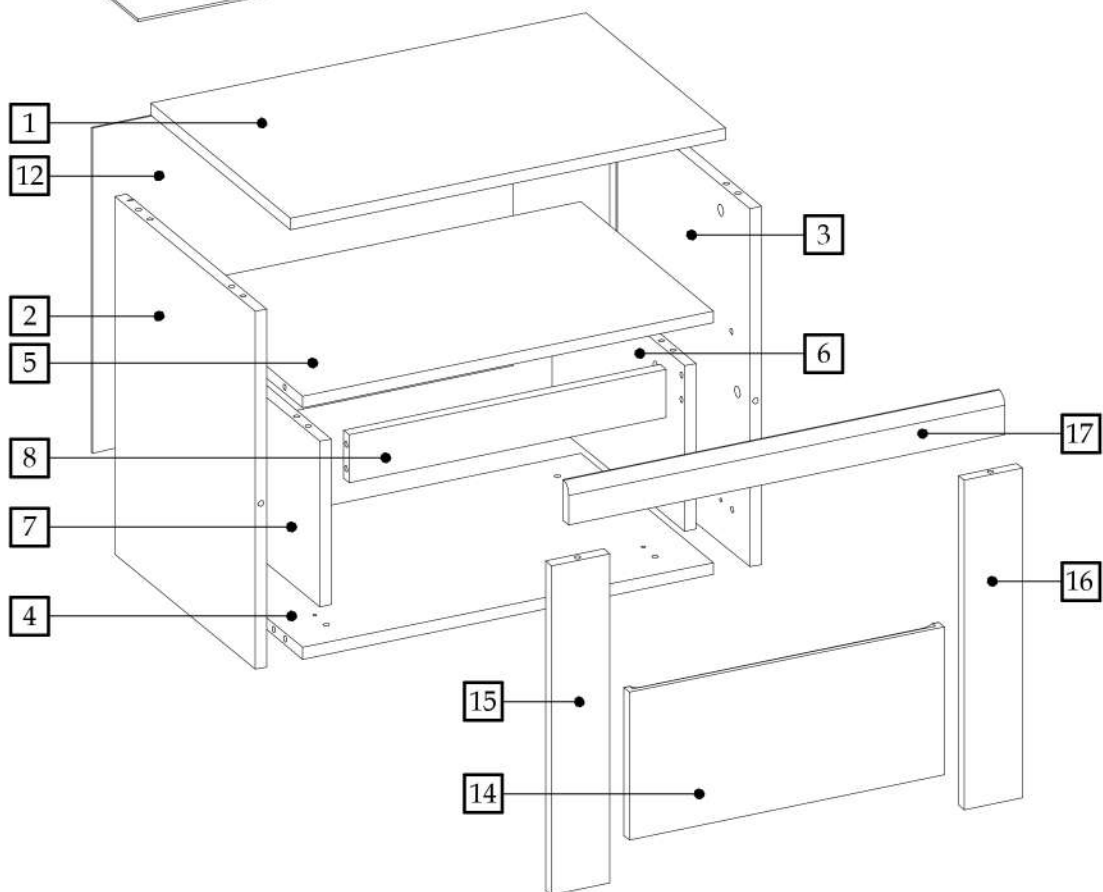

LINDY 1S

50 min

Kód	Rozmer				Kód	Balík
	1	2	3	4		
1	600	384	16	1	1004	1/1
2	484	384	16	1	1002	1/1
3	484	384	16	1	1003	1/1
4	566	364	16	1	1005/2005	1/1
5	566	364	16	1	1024	1/1
6	224	364	16	1	1025	1/1
7	224	364	16	1	1026	1/1
8	437	65	16	1	1032	1/1
9	350	100	16	1	1028/2028	1/1
10	379.5	100	16	1	1029	1/1
11	350	100	16	1	1030/2030	1/1
12	439	580	3	1	N/A	1/1
13	411	354	3	1	N/A	1/1
14	436	202	16	1	1030/3001	1/1
15	447	82	16	1	1031/3002	1/1
16	447	82	16	1	1031/3003	1/1
17	602	56.5	19	1	1032/3004	1/1

2

3

4

5

6

7