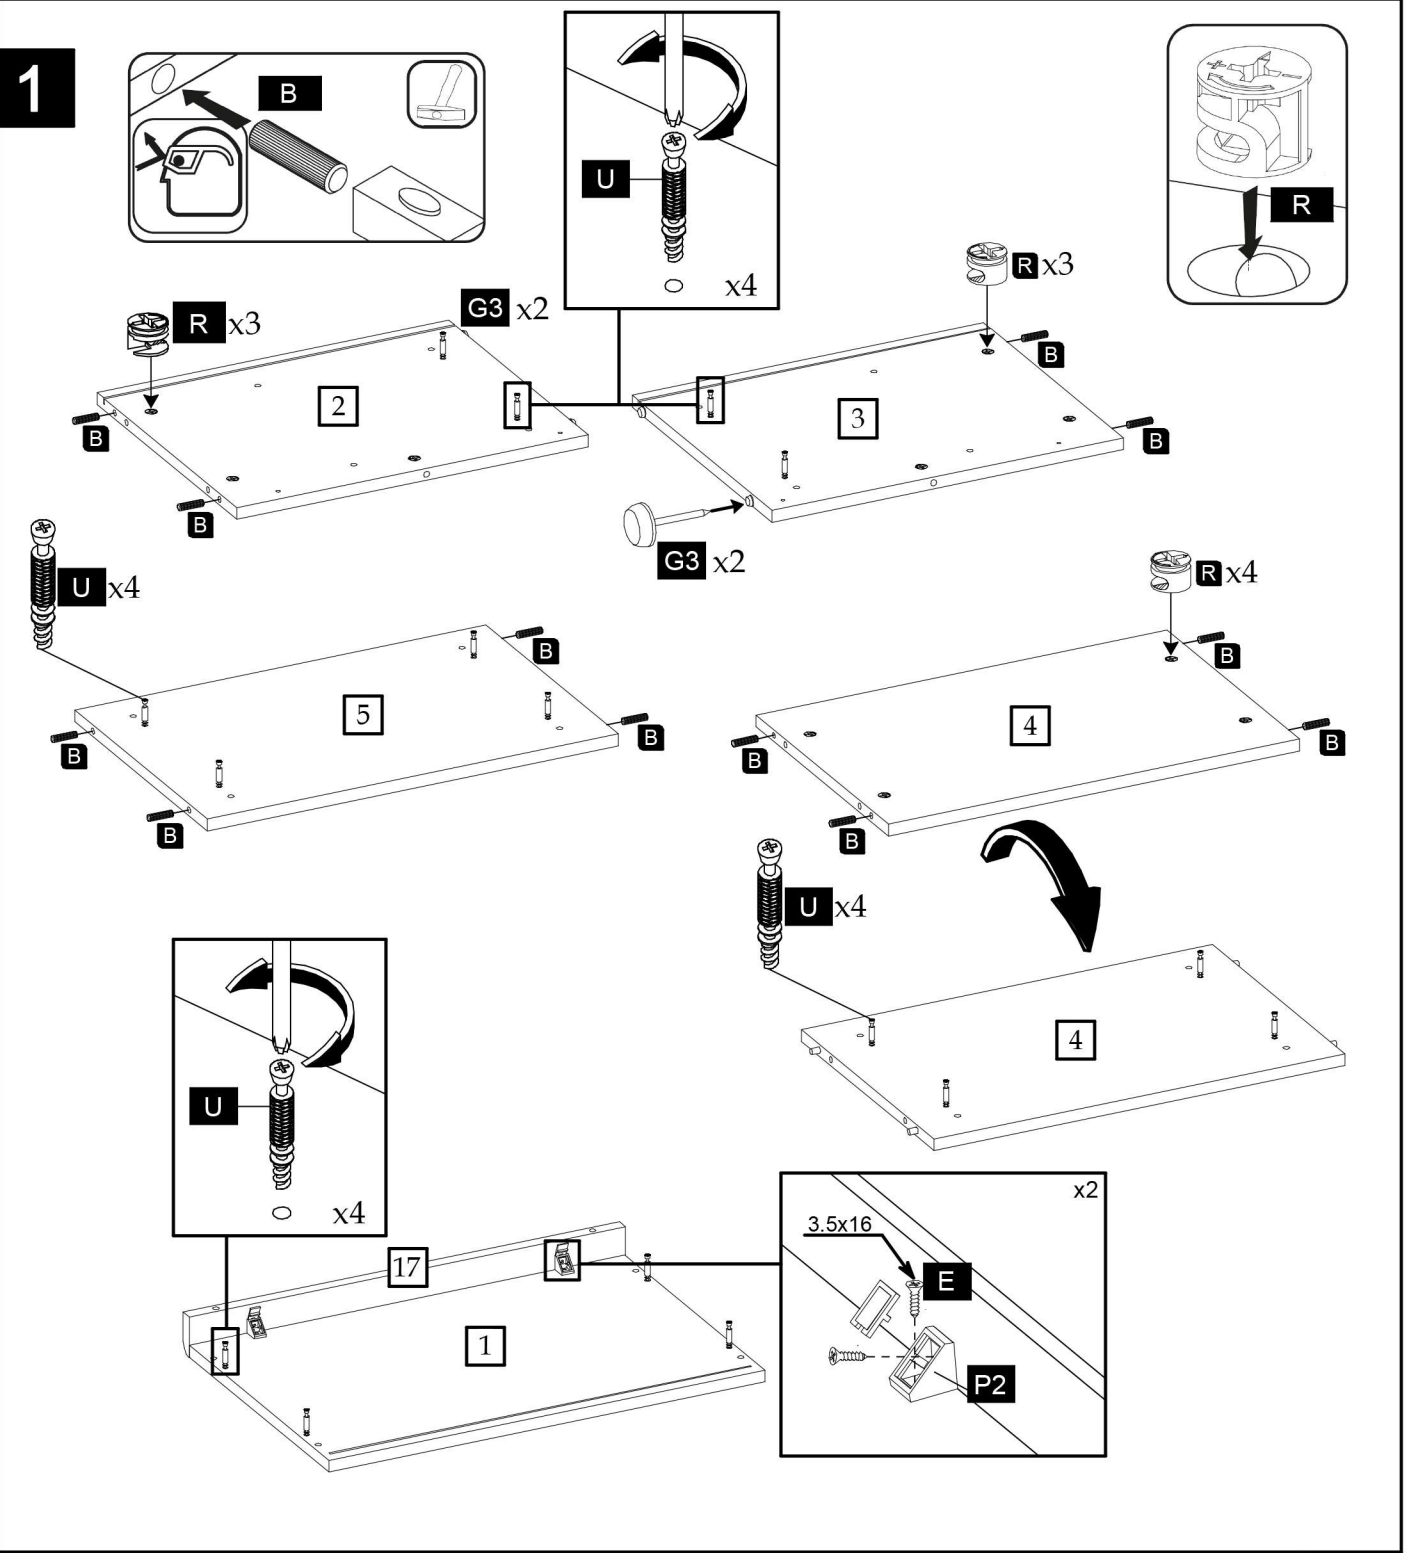

LINDY 1S

50 min

Kód	Rozmer				Kód	Balík
	1	2	3	4		
1	600	384	16	1	1004	1/1
2	484	384	16	1	1002	1/1
3	484	384	16	1	1003	1/1
4	566	364	16	1	1005/2005	1/1
5	566	364	16	1	1024	1/1
6	224	364	16	1	1025	1/1
7	224	364	16	1	1026	1/1
8	437	65	16	1	1032	1/1
9	350	100	16	1	1028/2028	1/1
10	379.5	100	16	1	1029	1/1
11	350	100	16	1	1030/2030	1/1
12	439	580	3	1	N/A	1/1
13	411	354	3	1	N/A	1/1
14	436	202	16	1	1030/3001	1/1
15	447	82	16	1	1031/3002	1/1
16	447	82	16	1	1031/3003	1/1
17	602	56.5	19	1	1032/3004	1/1

2

3

4

5

6

7