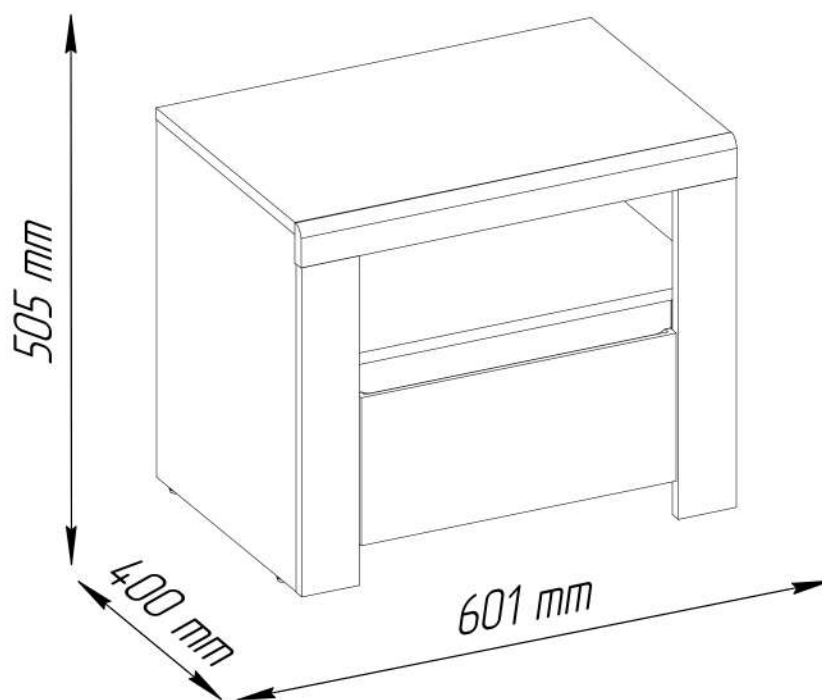

LINDY 1S

50 min

Kód	Rozmer				Kód	Balík
	1	2	3	4		
1	600	384	16	1	1004	1/1
2	484	384	16	1	1002	1/1
3	484	384	16	1	1003	1/1
4	566	364	16	1	1005/2005	1/1
5	566	364	16	1	1024	1/1
6	224	364	16	1	1025	1/1
7	224	364	16	1	1026	1/1
8	437	65	16	1	1032	1/1
9	350	100	16	1	1028/2028	1/1
10	379.5	100	16	1	1029	1/1
11	350	100	16	1	1030/2030	1/1
12	439	580	3	1	N/A	1/1
13	411	354	3	1	N/A	1/1
14	436	202	16	1	1030/3001	1/1
15	447	82	16	1	1031/3002	1/1
16	447	82	16	1	1031/3003	1/1
17	602	56.5	19	1	1032/3004	1/1