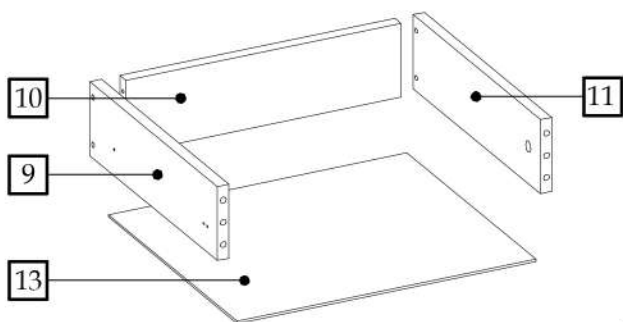

LINDY 1S

50 min

Kód	Rozmer				Kód	Balík
	1	2	3	4		
1	600	384	16	1	1004	1/1
2	484	384	16	1	1002	1/1
3	484	384	16	1	1003	1/1
4	566	364	16	1	1005/2005	1/1
5	566	364	16	1	1024	1/1
6	224	364	16	1	1025	1/1
7	224	364	16	1	1026	1/1
8	437	65	16	1	1032	1/1
9	350	100	16	1	1028/2028	1/1
10	379.5	100	16	1	1029	1/1
11	350	100	16	1	1030/2030	1/1
12	439	580	3	1	N/A	1/1
13	411	354	3	1	N/A	1/1
14	436	202	16	1	1030/3001	1/1
15	447	82	16	1	1031/3002	1/1
16	447	82	16	1	1031/3003	1/1
17	602	56.5	19	1	1032/3004	1/1