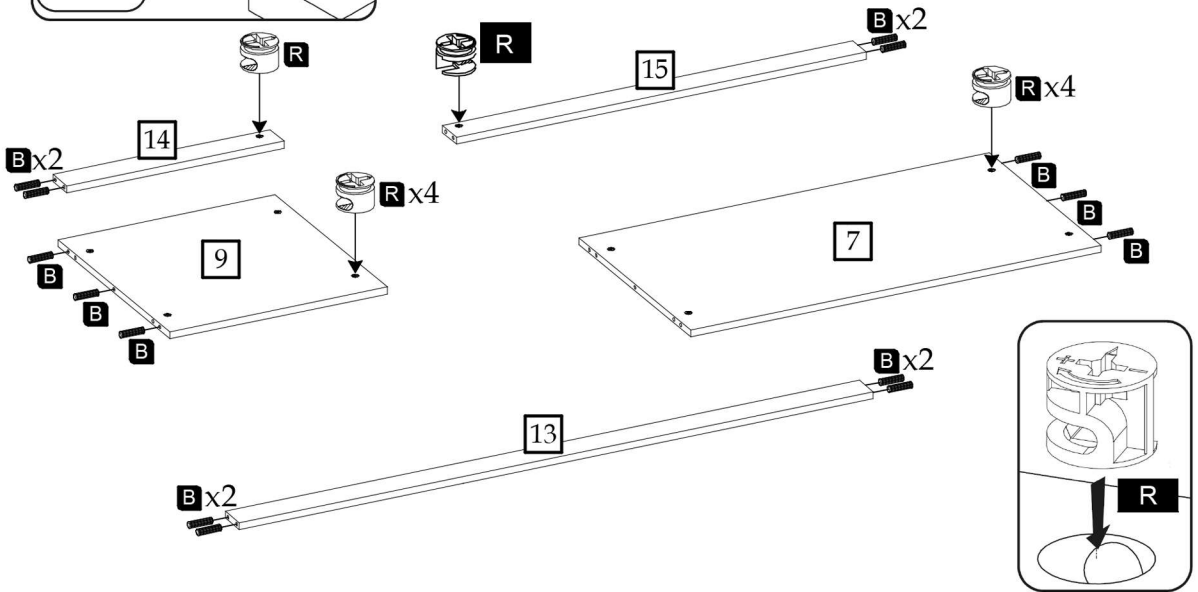

LINDY 5D

120 min

	Rozmer				Kód	Balík		Rozmer				Kód	Balík
1	1507	540	16	1	1004	1/4	14	504.5	65	16	1	1010	1/4
2	1998	540	16	1	1002	2/4	15	952.5	65	16	1	1017	2/4
3	1998	540	16	1	1003	2/4	16	1866.5	445	16	1	1022	3/4
4	1932	519.5	16	1	1014/2014	3/4	17	1953	519	3	1	N/A	2/4
5	1473	520	16	1	1005/2005	1/4	18	1953	483.5	3	2	N/A	2/4
6	250	50	16	1	1007	1/4	19	1131	447	16	1	1021/3001	4/4
7	952.5	519	16	1	1015	1/4	20	1131	447	16	1	1021/3002	4/4
8	952.5	519	16	1	N/A	1/4	21	699	447	16	1	1022/3003	4/4
9	504.5	519	16	1	1008	1/4	22	699	447	16	1	1022/3004	4/4
10	504.5	519	16	1	N/A	1/4	23	1961	82	16	1	1004/3005	2/4
11	504.5	519	16	1	N/A	1/4	24	1961	82	16	1	1004/3006	2/4
12	504.5	519	16	1	N/A	1/4	25	1510	56.5	19	1	1034/3007	3/4
13	1473	65	16	1	1013	1/4							

2

3

4

5

8

9