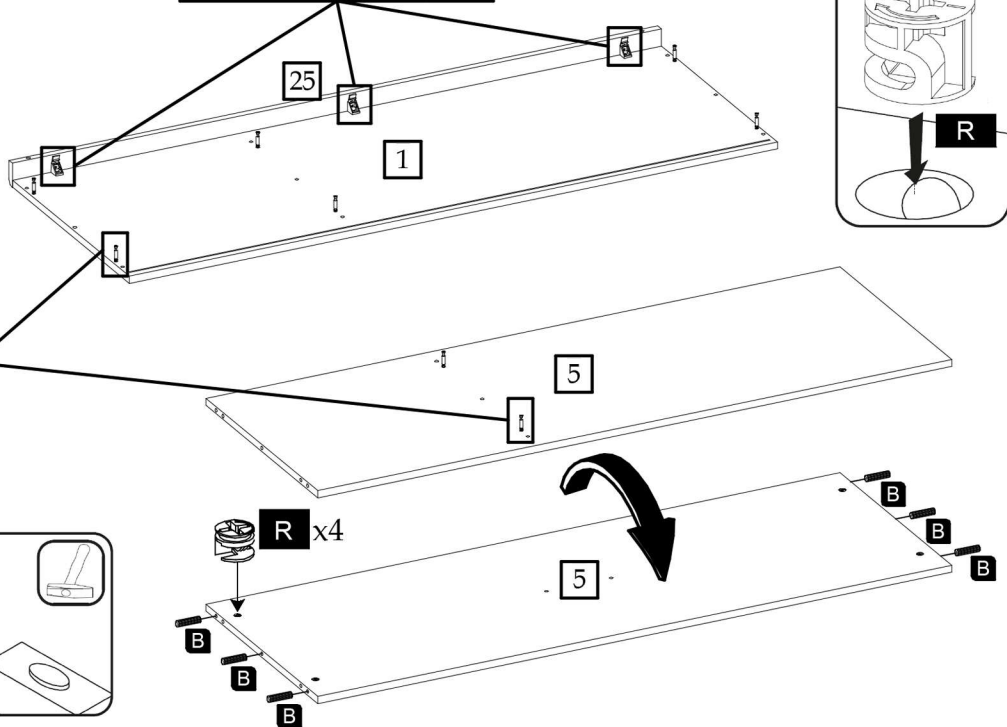

LINDY 5D

120 min

	Rozmer				Kód	Balík		Rozmer				Kód	Balík
1	1507	540	16	1	1004	1/4	14	504.5	65	16	1	1010	1/4
2	1998	540	16	1	1002	2/4	15	952.5	65	16	1	1017	2/4
3	1998	540	16	1	1003	2/4	16	1866.5	445	16	1	1022	3/4
4	1932	519.5	16	1	1014/2014	3/4	17	1953	519	3	1	N/A	2/4
5	1473	520	16	1	1005/2005	1/4	18	1953	483.5	3	2	N/A	2/4
6	250	50	16	1	1007	1/4	19	1131	447	16	1	1021/3001	4/4
7	952.5	519	16	1	1015	1/4	20	1131	447	16	1	1021/3002	4/4
8	952.5	519	16	1	N/A	1/4	21	699	447	16	1	1022/3003	4/4
9	504.5	519	16	1	1008	1/4	22	699	447	16	1	1022/3004	4/4
10	504.5	519	16	1	N/A	1/4	23	1961	82	16	1	1004/3005	2/4
11	504.5	519	16	1	N/A	1/4	24	1961	82	16	1	1004/3006	2/4
12	504.5	519	16	1	N/A	1/4	25	1510	56.5	19	1	1034/3007	3/4
13	1473	65	16	1	1013	1/4							

2

3

4

5

8

9