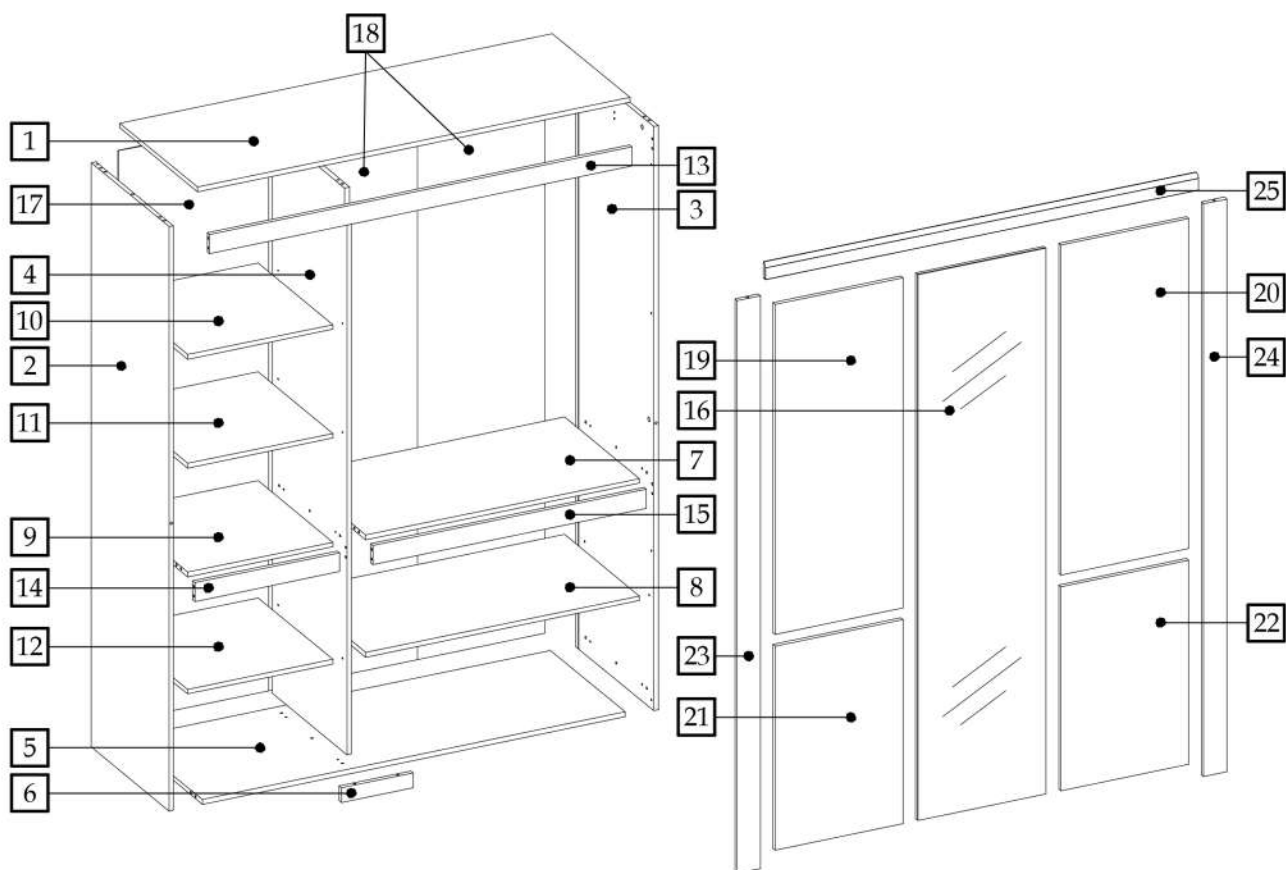

LINDY 5D

120 min

	Rozmer				Kód	Balík		Rozmer				Kód	Balík
1	1507	540	16	1	1004	1/4	14	504.5	65	16	1	1010	1/4
2	1998	540	16	1	1002	2/4	15	952.5	65	16	1	1017	2/4
3	1998	540	16	1	1003	2/4	16	1866.5	445	16	1	1022	3/4
4	1932	519.5	16	1	1014/2014	3/4	17	1953	519	3	1	N/A	2/4
5	1473	520	16	1	1005/2005	1/4	18	1953	483.5	3	2	N/A	2/4
6	250	50	16	1	1007	1/4	19	1131	447	16	1	1021/3001	4/4
7	952.5	519	16	1	1015	1/4	20	1131	447	16	1	1021/3002	4/4
8	952.5	519	16	1	N/A	1/4	21	699	447	16	1	1022/3003	4/4
9	504.5	519	16	1	1008	1/4	22	699	447	16	1	1022/3004	4/4
10	504.5	519	16	1	N/A	1/4	23	1961	82	16	1	1004/3005	2/4
11	504.5	519	16	1	N/A	1/4	24	1961	82	16	1	1004/3006	2/4
12	504.5	519	16	1	N/A	1/4	25	1510	56.5	19	1	1034/3007	3/4
13	1473	65	16	1	1013	1/4							

2

3

4

5

8

9