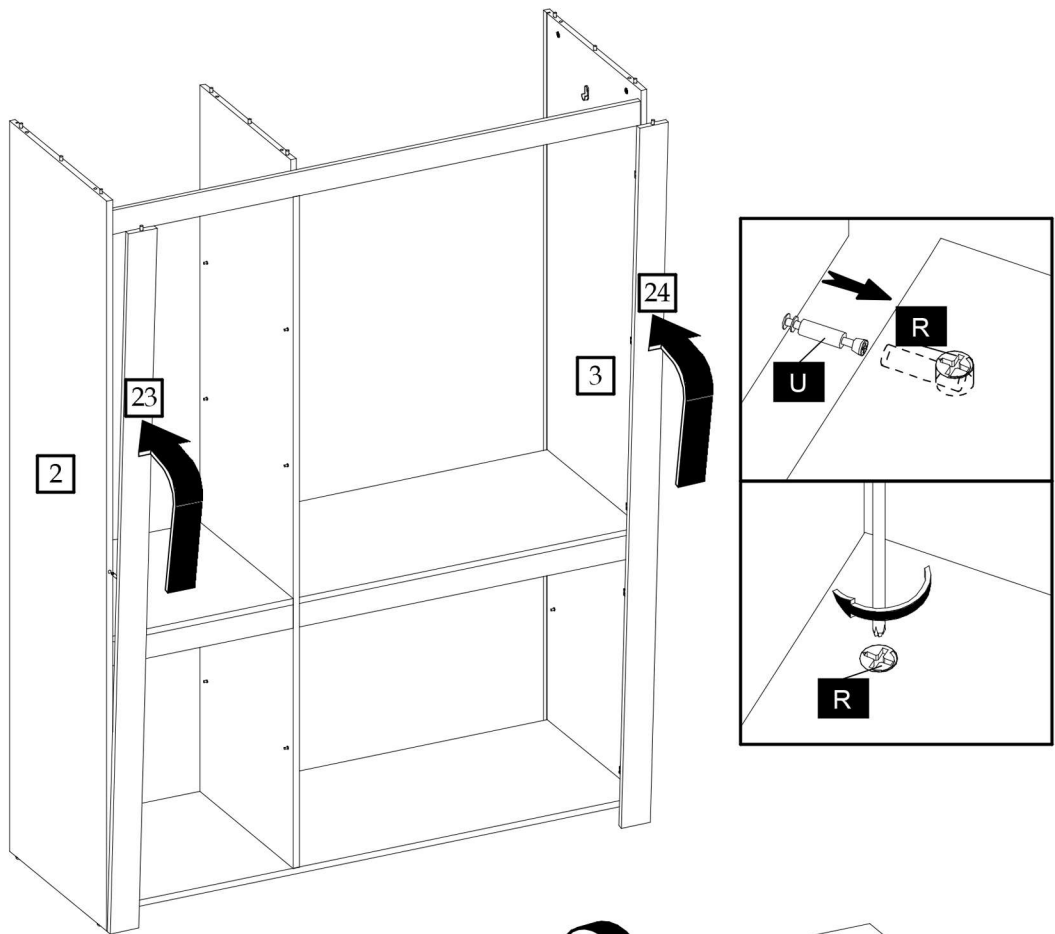

LINDY 5D

120 min

	Rozmer				Kód	Balík		Rozmer				Kód	Balík
1	1507	540	16	1	1004	1/4	14	504.5	65	16	1	1010	1/4
2	1998	540	16	1	1002	2/4	15	952.5	65	16	1	1017	2/4
3	1998	540	16	1	1003	2/4	16	1866.5	445	16	1	1022	3/4
4	1932	519.5	16	1	1014/2014	3/4	17	1953	519	3	1	N/A	2/4
5	1473	520	16	1	1005/2005	1/4	18	1953	483.5	3	2	N/A	2/4
6	250	50	16	1	1007	1/4	19	1131	447	16	1	1021/3001	4/4
7	952.5	519	16	1	1015	1/4	20	1131	447	16	1	1021/3002	4/4
8	952.5	519	16	1	N/A	1/4	21	699	447	16	1	1022/3003	4/4
9	504.5	519	16	1	1008	1/4	22	699	447	16	1	1022/3004	4/4
10	504.5	519	16	1	N/A	1/4	23	1961	82	16	1	1004/3005	2/4
11	504.5	519	16	1	N/A	1/4	24	1961	82	16	1	1004/3006	2/4
12	504.5	519	16	1	N/A	1/4	25	1510	56.5	19	1	1034/3007	3/4
13	1473	65	16	1	1013	1/4							

2

3

4

5

8

9