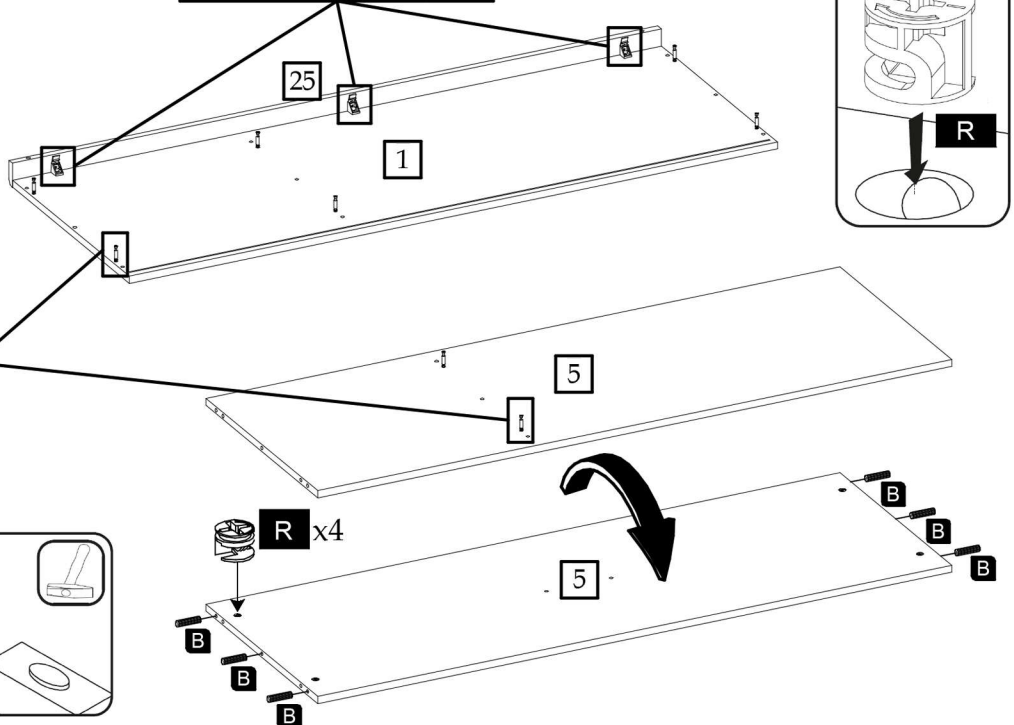

LINDY 5D

120 min

	Rozměr				Kód	Balíček		Rozměr				Kód	Balíček
1	1507	540	16	1	1004	1/4	14	504.5	65	16	1	1010	1/4
2	1998	540	16	1	1002	2/4	15	952.5	65	16	1	1017	2/4
3	1998	540	16	1	1003	2/4	16	1866.5	445	16	1	1022	3/4
4	1932	519.5	16	1	1014/2014	3/4	17	1953	519	3	1	N/A	2/4
5	1473	520	16	1	1005/2005	1/4	18	1953	483.5	3	2	N/A	2/4
6	250	50	16	1	1007	1/4	19	1131	447	16	1	1021/3001	4/4
7	952.5	519	16	1	1015	1/4	20	1131	447	16	1	1021/3002	4/4
8	952.5	519	16	1	N/A	1/4	21	699	447	16	1	1022/3003	4/4
9	504.5	519	16	1	1008	1/4	22	699	447	16	1	1022/3004	4/4
10	504.5	519	16	1	N/A	1/4	23	1961	82	16	1	1004/3005	2/4
11	504.5	519	16	1	N/A	1/4	24	1961	82	16	1	1004/3006	2/4
12	504.5	519	16	1	N/A	1/4	25	1510	56.5	19	1	1034/3007	3/4
13	1473	65	16	1	1013	1/4							

2

3

4

5

8

9