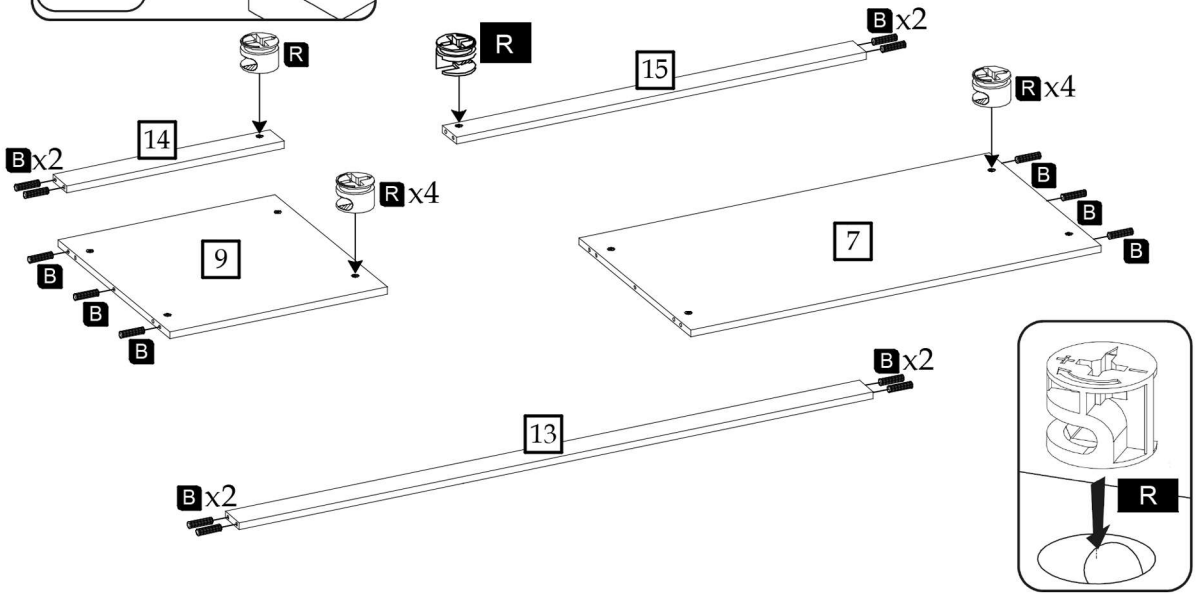

LINDY 5D

120 min

	Rozměr				Kód	Balíček		Rozměr				Kód	Balíček
1	1507	540	16	1	1004	1/4	14	504.5	65	16	1	1010	1/4
2	1998	540	16	1	1002	2/4	15	952.5	65	16	1	1017	2/4
3	1998	540	16	1	1003	2/4	16	1866.5	445	16	1	1022	3/4
4	1932	519.5	16	1	1014/2014	3/4	17	1953	519	3	1	N/A	2/4
5	1473	520	16	1	1005/2005	1/4	18	1953	483.5	3	2	N/A	2/4
6	250	50	16	1	1007	1/4	19	1131	447	16	1	1021/3001	4/4
7	952.5	519	16	1	1015	1/4	20	1131	447	16	1	1021/3002	4/4
8	952.5	519	16	1	N/A	1/4	21	699	447	16	1	1022/3003	4/4
9	504.5	519	16	1	1008	1/4	22	699	447	16	1	1022/3004	4/4
10	504.5	519	16	1	N/A	1/4	23	1961	82	16	1	1004/3005	2/4
11	504.5	519	16	1	N/A	1/4	24	1961	82	16	1	1004/3006	2/4
12	504.5	519	16	1	N/A	1/4	25	1510	56.5	19	1	1034/3007	3/4
13	1473	65	16	1	1013	1/4							

2

3

4

5

8

9