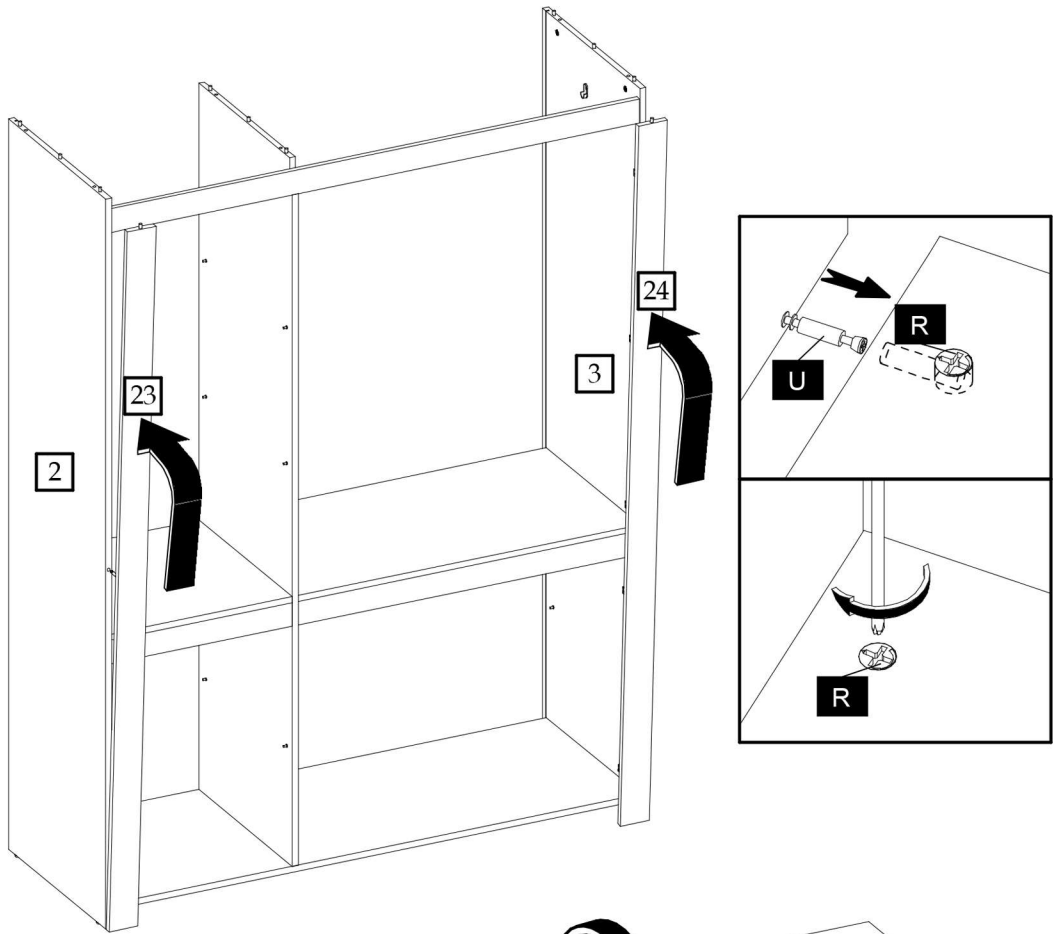

LINDY 5D

120 min

	Rozměr				Kód	Balíček		Rozměr				Kód	Balíček
1	1507	540	16	1	1004	1/4	14	504.5	65	16	1	1010	1/4
2	1998	540	16	1	1002	2/4	15	952.5	65	16	1	1017	2/4
3	1998	540	16	1	1003	2/4	16	1866.5	445	16	1	1022	3/4
4	1932	519.5	16	1	1014/2014	3/4	17	1953	519	3	1	N/A	2/4
5	1473	520	16	1	1005/2005	1/4	18	1953	483.5	3	2	N/A	2/4
6	250	50	16	1	1007	1/4	19	1131	447	16	1	1021/3001	4/4
7	952.5	519	16	1	1015	1/4	20	1131	447	16	1	1021/3002	4/4
8	952.5	519	16	1	N/A	1/4	21	699	447	16	1	1022/3003	4/4
9	504.5	519	16	1	1008	1/4	22	699	447	16	1	1022/3004	4/4
10	504.5	519	16	1	N/A	1/4	23	1961	82	16	1	1004/3005	2/4
11	504.5	519	16	1	N/A	1/4	24	1961	82	16	1	1004/3006	2/4
12	504.5	519	16	1	N/A	1/4	25	1510	56.5	19	1	1034/3007	3/4
13	1473	65	16	1	1013	1/4							

2

3

4

5

8

9