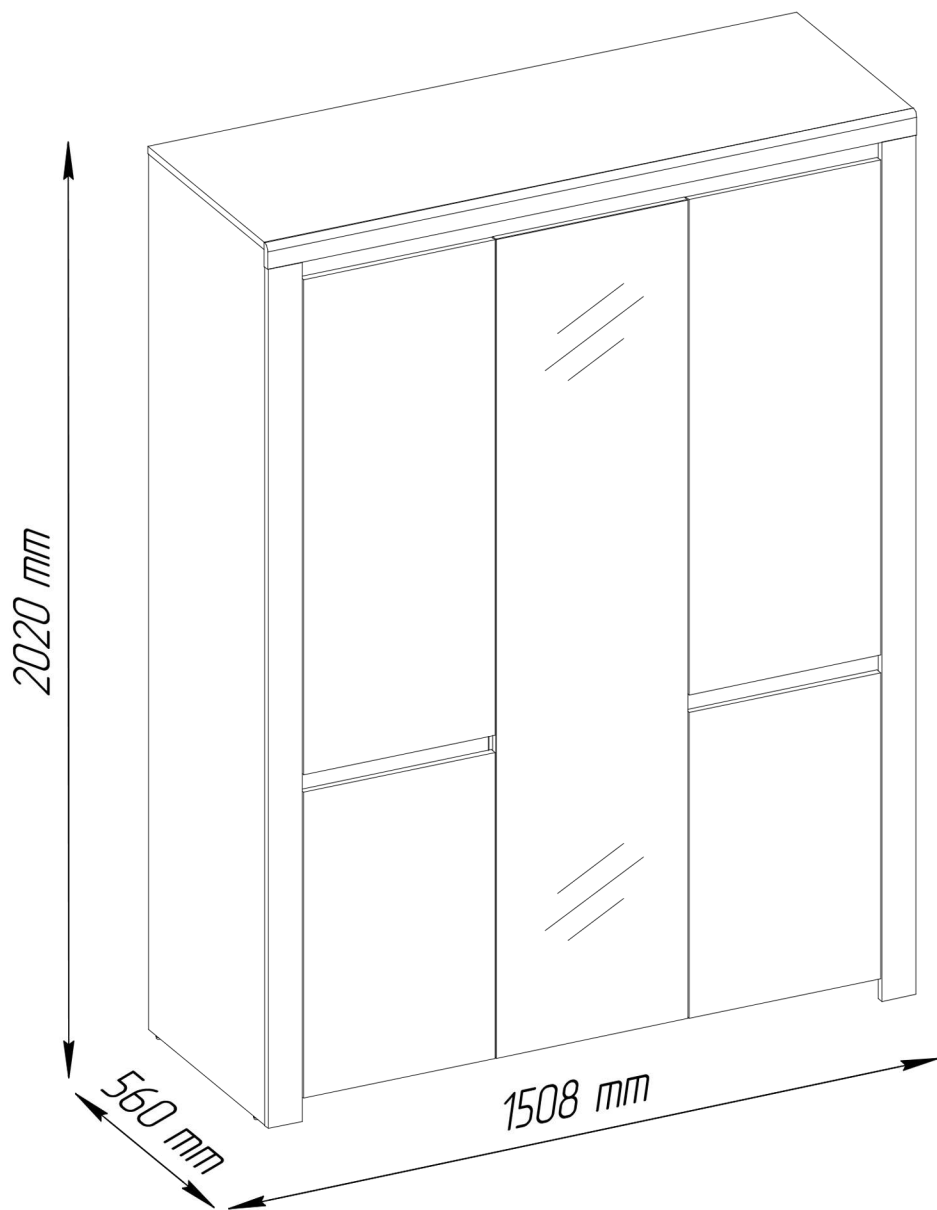

LINDY 5D

120 min

	Rozměr				Kód	Balíček		Rozměr				Kód	Balíček
1	1507	540	16	1	1004	1/4	14	504.5	65	16	1	1010	1/4
2	1998	540	16	1	1002	2/4	15	952.5	65	16	1	1017	2/4
3	1998	540	16	1	1003	2/4	16	1866.5	445	16	1	1022	3/4
4	1932	519.5	16	1	1014/2014	3/4	17	1953	519	3	1	N/A	2/4
5	1473	520	16	1	1005/2005	1/4	18	1953	483.5	3	2	N/A	2/4
6	250	50	16	1	1007	1/4	19	1131	447	16	1	1021/3001	4/4
7	952.5	519	16	1	1015	1/4	20	1131	447	16	1	1021/3002	4/4
8	952.5	519	16	1	N/A	1/4	21	699	447	16	1	1022/3003	4/4
9	504.5	519	16	1	1008	1/4	22	699	447	16	1	1022/3004	4/4
10	504.5	519	16	1	N/A	1/4	23	1961	82	16	1	1004/3005	2/4
11	504.5	519	16	1	N/A	1/4	24	1961	82	16	1	1004/3006	2/4
12	504.5	519	16	1	N/A	1/4	25	1510	56.5	19	1	1034/3007	3/4
13	1473	65	16	1	1013	1/4							

2

3

4

5

8

9