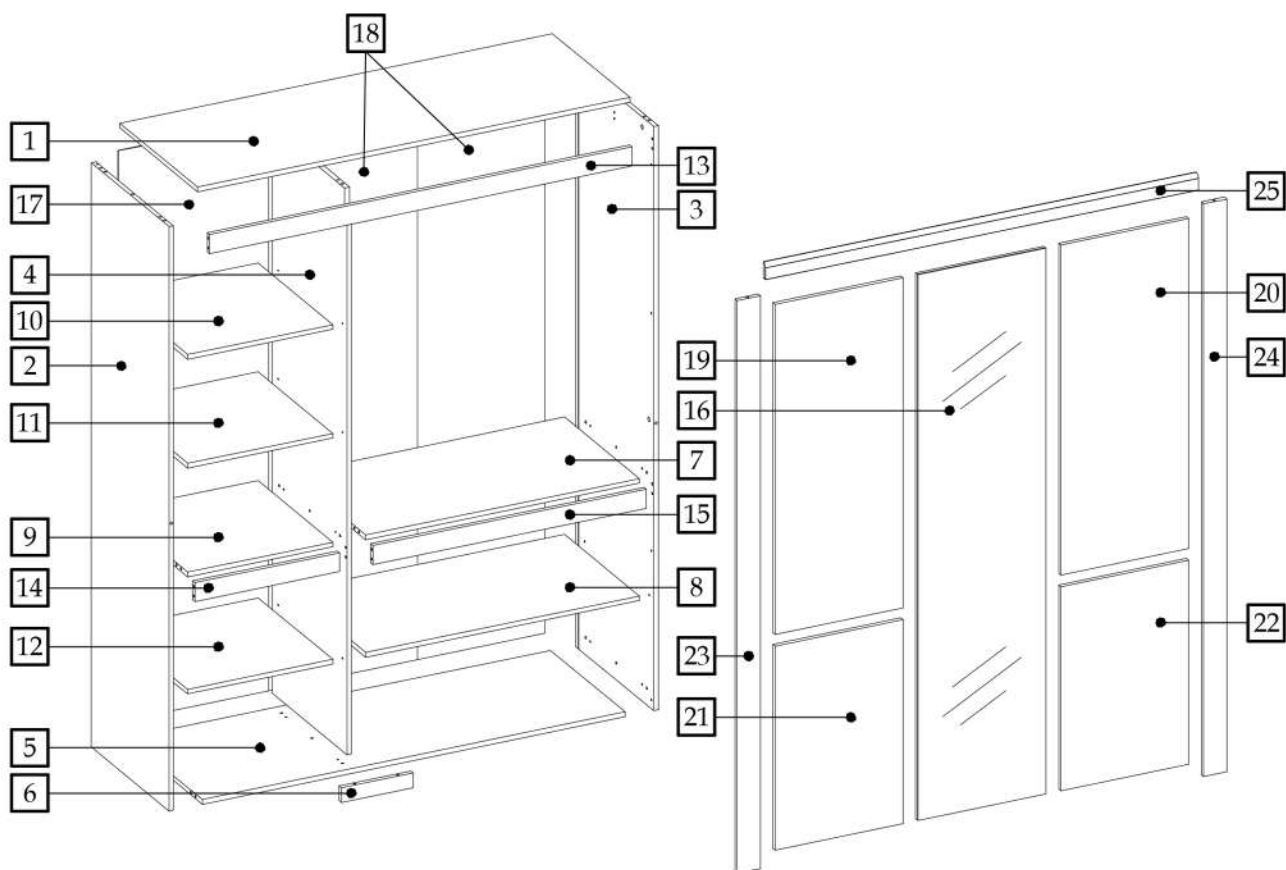

LINDY 5D

120 min

	Rozměr				Kód	Balíček		Rozměr				Kód	Balíček
1	1507	540	16	1	1004	1/4	14	504.5	65	16	1	1010	1/4
2	1998	540	16	1	1002	2/4	15	952.5	65	16	1	1017	2/4
3	1998	540	16	1	1003	2/4	16	1866.5	445	16	1	1022	3/4
4	1932	519.5	16	1	1014/2014	3/4	17	1953	519	3	1	N/A	2/4
5	1473	520	16	1	1005/2005	1/4	18	1953	483.5	3	2	N/A	2/4
6	250	50	16	1	1007	1/4	19	1131	447	16	1	1021/3001	4/4
7	952.5	519	16	1	1015	1/4	20	1131	447	16	1	1021/3002	4/4
8	952.5	519	16	1	N/A	1/4	21	699	447	16	1	1022/3003	4/4
9	504.5	519	16	1	1008	1/4	22	699	447	16	1	1022/3004	4/4
10	504.5	519	16	1	N/A	1/4	23	1961	82	16	1	1004/3005	2/4
11	504.5	519	16	1	N/A	1/4	24	1961	82	16	1	1004/3006	2/4
12	504.5	519	16	1	N/A	1/4	25	1510	56.5	19	1	1034/3007	3/4
13	1473	65	16	1	1013	1/4							

2

3

4

5

8

9