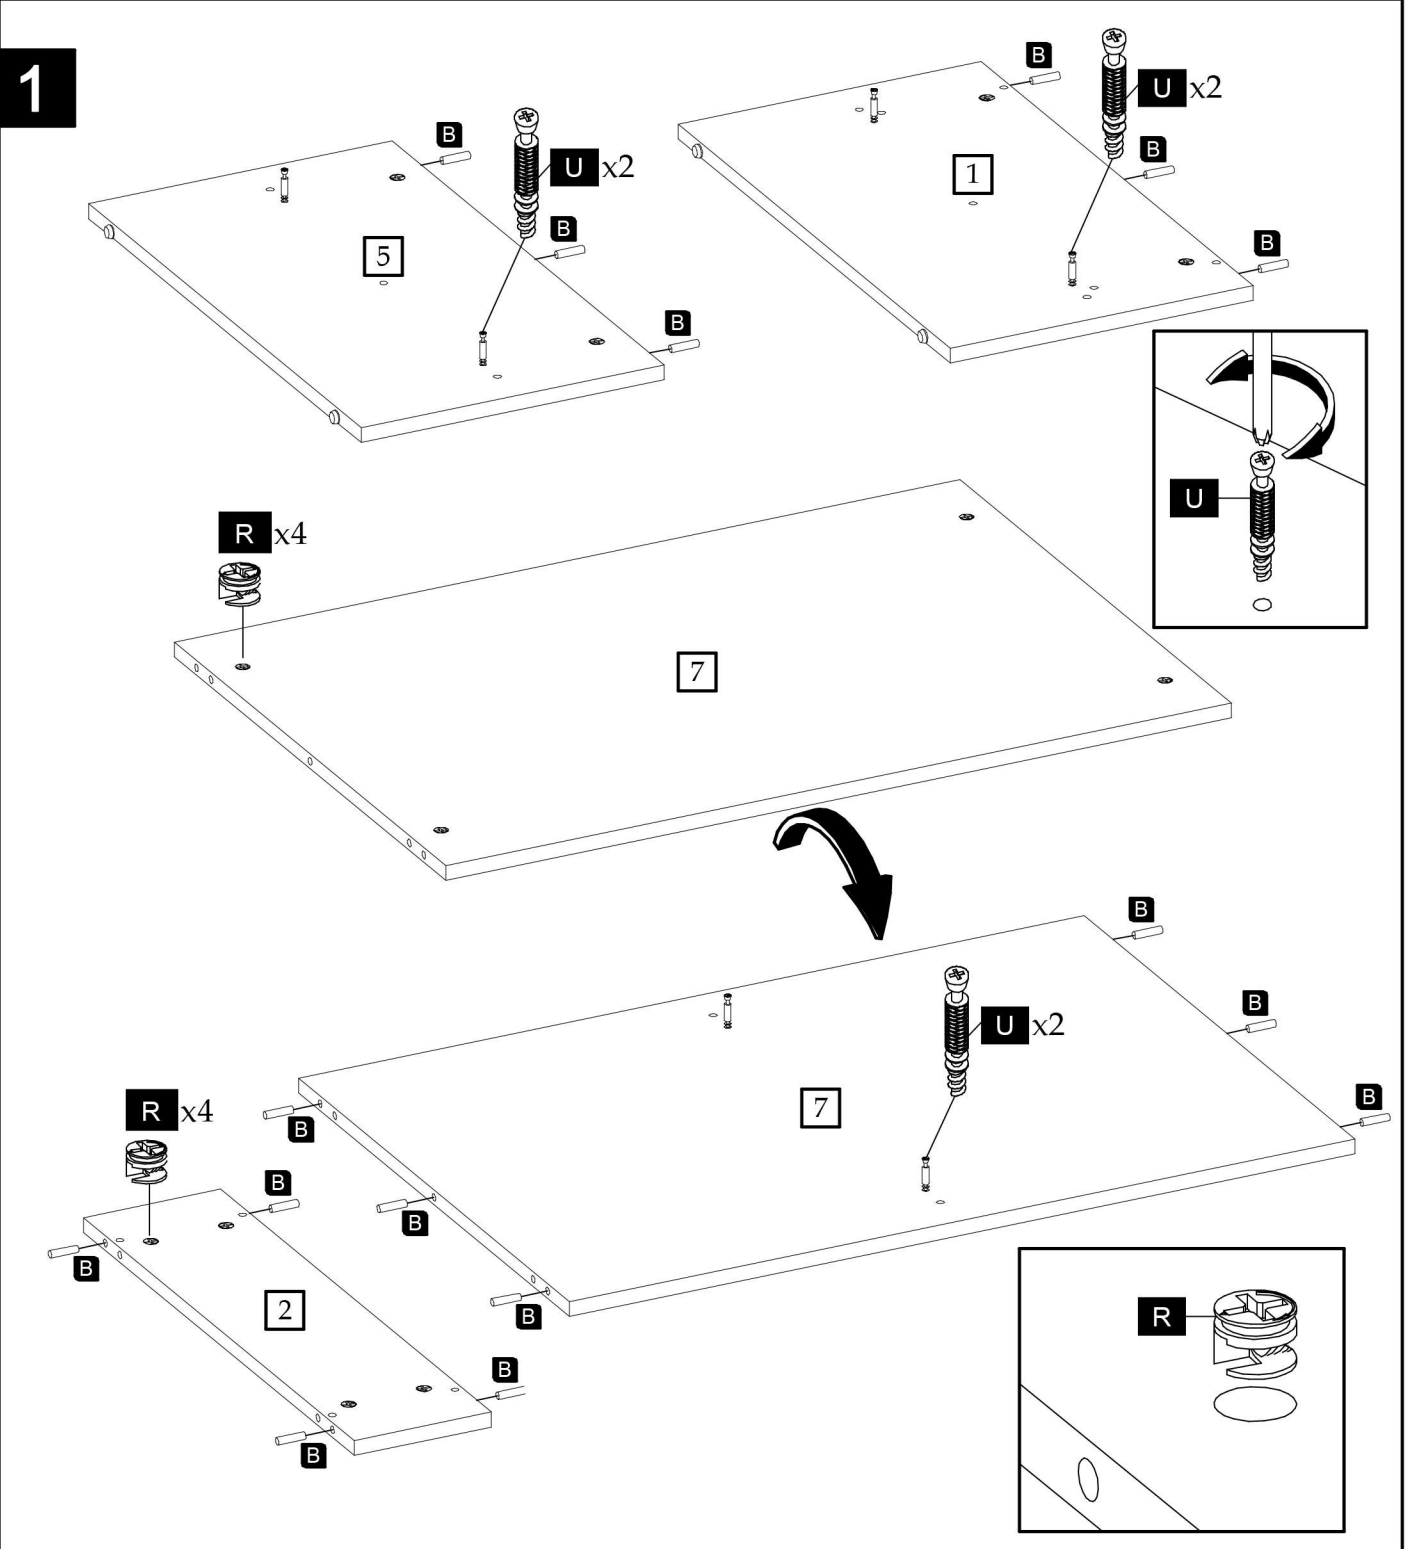

LINDY 90

	Rozmer				Kód	Balik
1	334	598	16	1	1001	1/1
2	595	151	16	1	1005	1/1
3	594	426	16	1	1006	1/1
4	594	426	16	1	1007	1/1
5	334	598	16	1	1002	1/1
6	900	600	16	1	1003	1/1
7	866	596	16	1	1004/2004	1/1

2

3

4

5

6

7

8