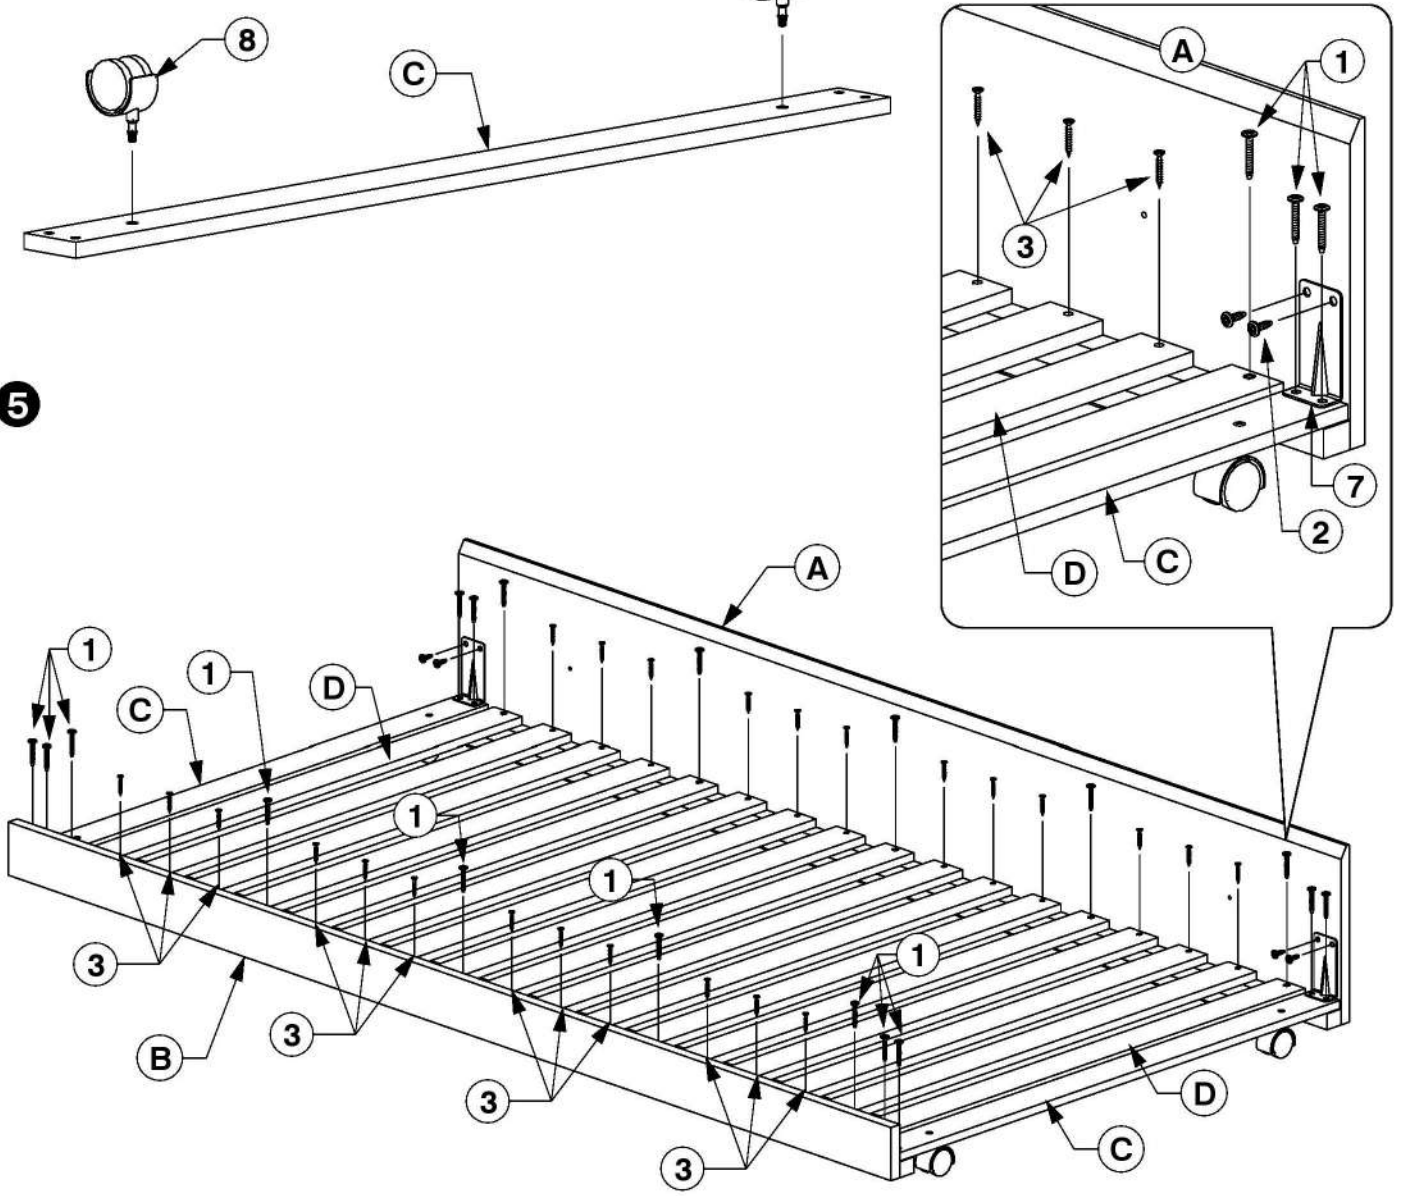

## 3 KOVANIE

**1** M6 x 40mm  
SKRUTKA JCBC  
x 18

**2** M6 x 15mm  
SKRUTKA JCBC  
x 4

**3** SAMOREZNÁ SKRUTKA  
(M4 x 32mm)  
x 24

**4** SKRUTKA NA ÚCHYTKU  
(M4 x 22mm)  
x 2

**5** M4  
IMBUŠOVÝ KLÚČ  
x 1

**6** ÚCHYTKA  
x 2

**7** L SVORKA  
x 2

**8** KOLIESKO  
x 4

4

5

6