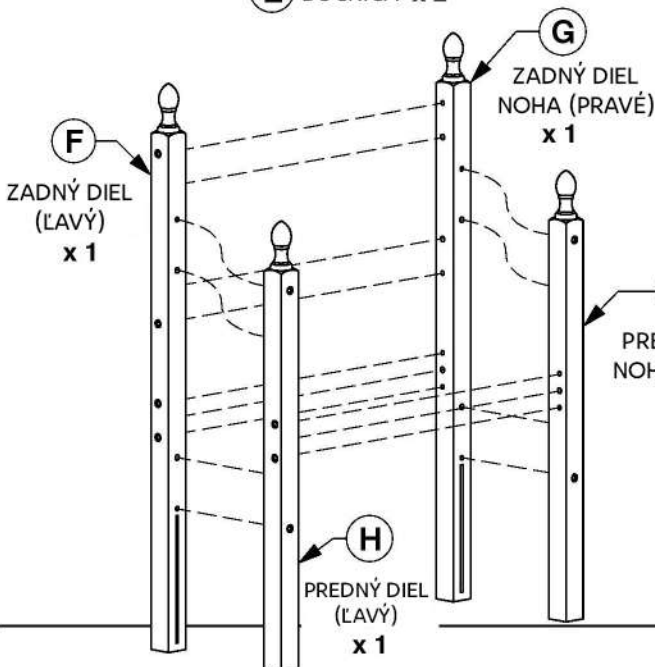

**1** ZMONTOVANÝ PRODUKT

POZNÁMKA: NEMONTUJTE POMOCOU ELEKTRICKÉHO NÁRADIA. MÔŽE TO SPÔSOBIŤ NADMERNÉ DOTIAHNUTIE SKRUTIEK.

**2** ČASTI

**A** BOČNÝ DIEL (ĽAVÝ) x 1

**B** BOČNÝ DIEL (PRAVÉ) x 1

**C** SPODNÝ DIEL x 2

**D** ZADNÝ DIEL PRÍSTELKY x 1

**E** BOČNICA x 2

**K** ROŠŤ x 1

**3** KOVANIE

**1** M6 x 90mm SKRUTKA JCBC x 20

**4** J-MATICA VALČEKOVÁ x 20

**2** M6 x 40mm SKRUTKA JCBC x 10

**5** DREVENÝ KOLÍK (10 x 40mm) x 16

**3** SAMOREZNÁ SKRUTKA (M4 x 32mm) x 24

**6** M4 IMBUSOVÝ KLÚČ x 1

4

5

6

7

8

9