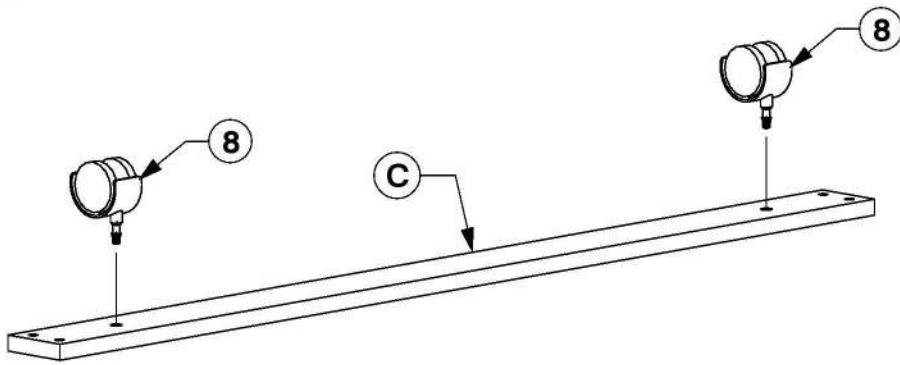

## 3 KOVANIE

**1** M6 x 40mm  
SKRUTKA JCBC  
x 18

**2** M6 x 15mm  
SKRUTKA JCBC  
x 4

**3** SAMOREZNÁ SKRUTKA  
(M4 x 32mm)  
x 24

**4** SKRUTKA NA ÚCHYTKU  
(M4 x 22mm)  
x 2

**5** M4  
IMBUŠOVÝ KLÚČ  
x 1

**6** ÚCHYTKA  
x 2

**7** L SVORKA  
x 2

**8** KOLIESKO  
x 4

4

5

6