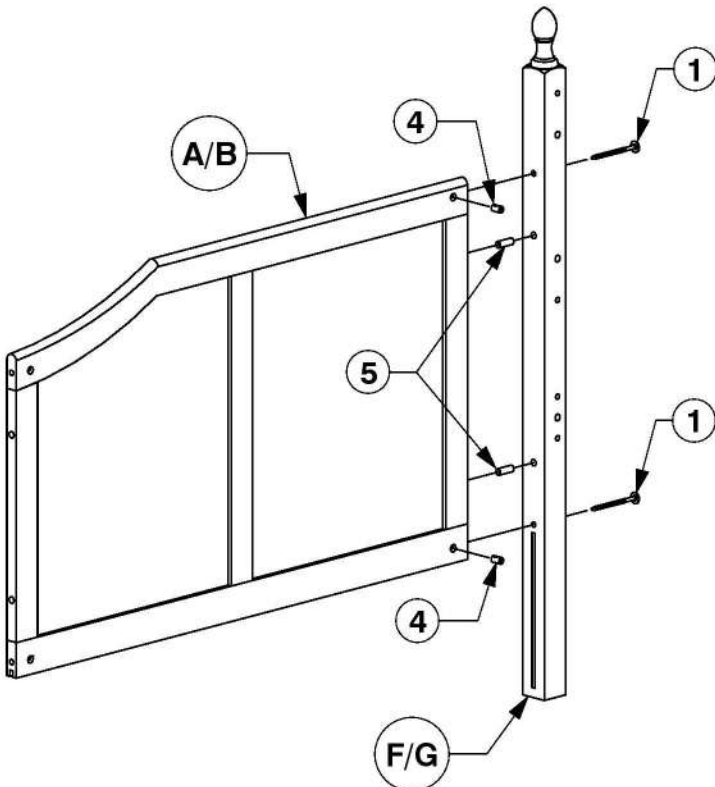

**1** ZMONTOVANÝ PRODUKT

POZNÁMKA: NEMONTUJTE POMOCOU ELEKTRICKÉHO NÁRADIA. MÔŽE TO SPÔSOBIŤ NADMERNÉ DOTIAHNUTIE SKRUTIEK.

**2** ČASTI

**A** BOČNÝ DIEL (ĽAVÝ) x 1

**B** BOČNÝ DIEL (PRAVÉ) x 1

**C** SPODNÝ DIEL x 2

**D** ZADNÝ DIEL PRÍSTELKY x 1

**E** BOČNICA x 2

**K** ROŠŤ x 1

**3** KOVANIE

**1** M6 x 90mm SKRUTKA JCBC x 20

**4** J-MATICA VALČEKOVÁ x 20

**2** M6 x 40mm SKRUTKA JCBC x 10

**5** DREVENÝ KOLÍK (10 x 40mm) x 16

**3** SAMOREZNÁ SKRUTKA (M4 x 32mm) x 24

**6** M4 IMBUSOVÝ KLÚČ x 1

4

5

6

7

8

9