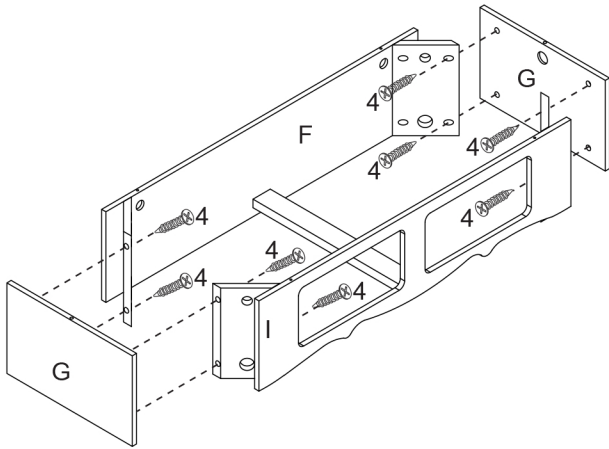

REGINA NEW

Bw0103

Montážny návod

Súčiastky

1  6X50mm x16	2  4X25mm x6	3  x3 x2	4  4X18mm x16
5  x2	6  3X22mm x20	7  4X35mm x9	8  x4
9  x8	10  x2	11  6X30mm x4	

Časti

Ax1 	Bx1 	Cx1 	Dx4 
Ex2 	Fx1 	Gx2 	Hx4 
Ix1 	Jx2 	Kx4 	Lx2 
Mx2 	Nx2 	Ox1 	Px1 
Qx1 	Rx4 	Sx1 	Tx1 

1

2

3

4

5

6

7

8