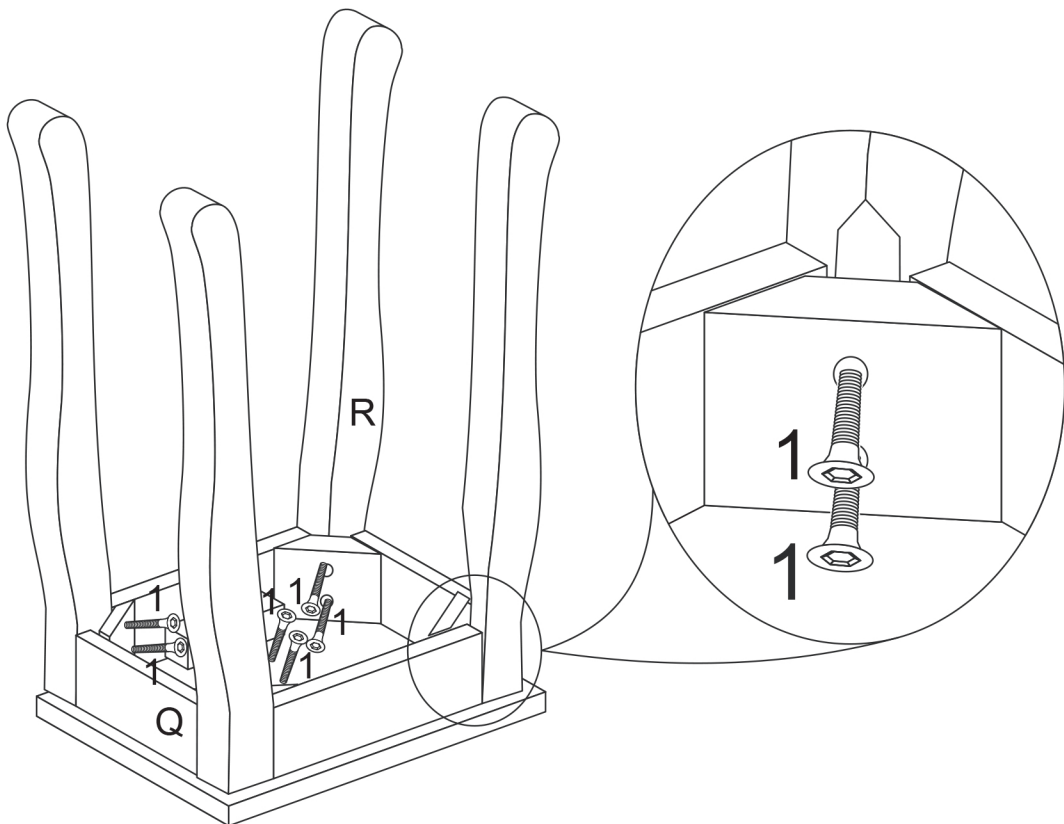

REGINA NEW

Bw0103

Montážny návod

Súčiastky

1  6X50mm x16	2  4X25mm x6	3  x3 x2	4  4X18mm x16
5  x2	6  3X22mm x20	7  4X35mm x9	8  x4
9  x8	10  x2	11  6X30mm x4	

Časti

Ax1 	Bx1 	Cx1 	Dx4 
Ex2 	Fx1 	Gx2 	Hx4 
Ix1 	Jx2 	Kx4 	Lx2 
Mx2 	Nx2 	Ox1 	Px1 
Qx1 	Rx4 	Sx1 	Tx1 

9

10

11

12

13

14

15

16