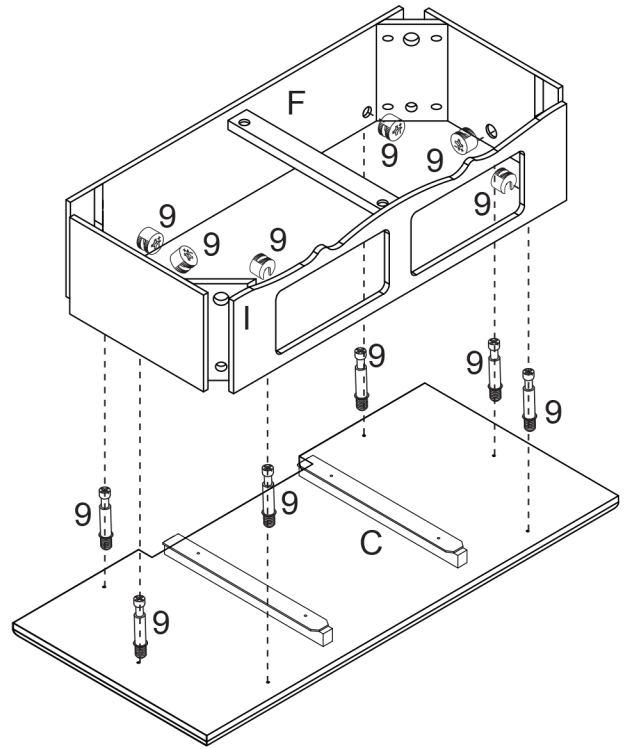

REGINA NEW

Bw0103

Montážny návod

Súčiastky

1  6X50mm x16	2  4X25mm x6	3  x3 x2	4  4X18mm x16
5  x2	6  3X22mm x20	7  4X35mm x9	8  x4
9  x8	10  x2	11  6X30mm x4	

Časti

Ax1 	Bx1 	Cx1 	Dx4 
Ex2 	Fx1 	Gx2 	Hx4 
Ix1 	Jx2 	Kx4 	Lx2 
Mx2 	Nx2 	Ox1 	Px1 
Qx1 	Rx4 	Sx1 	Tx1 

1

2

3

4

5

6

7

8