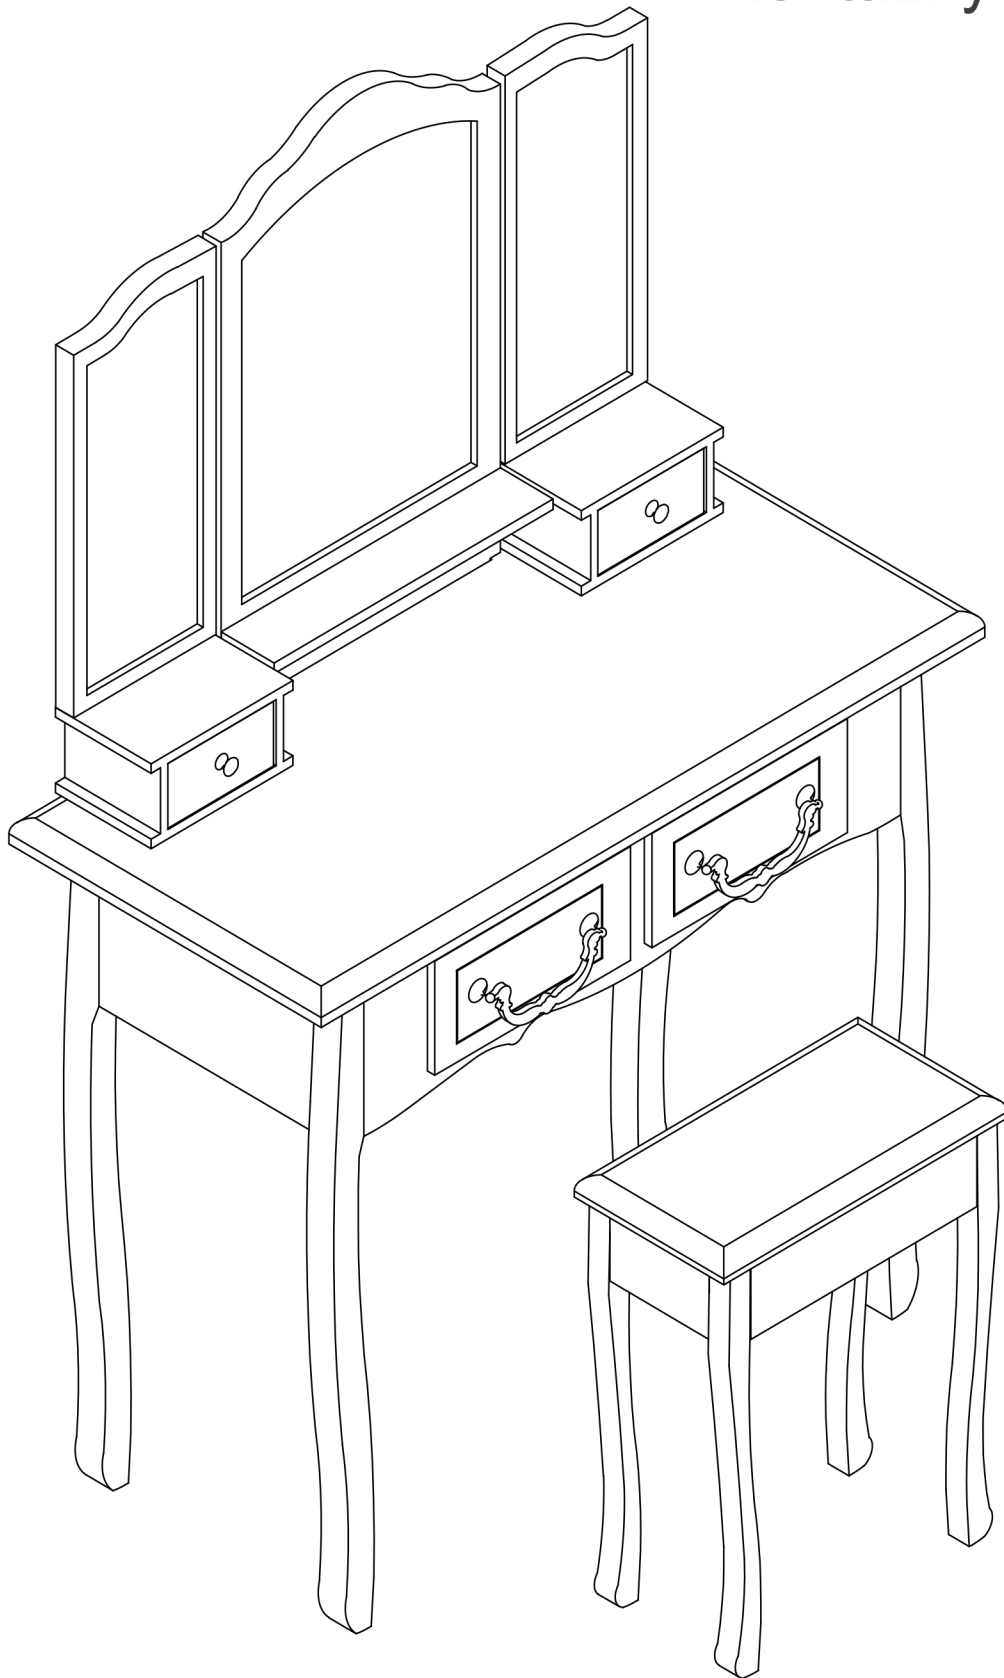

REGINA NEW

Bw0103

Montážny návod

Súčiastky

1  6X50mm x16	2  4X25mm x6	3  x3 x2	4  4X18mm x16
5  x2	6  3X22mm x20	7  4X35mm x9	8  x4
9  x8	10  x2	11  6X30mm x4	

Časti

Ax1 	Bx1 	Cx1 	Dx4 
Ex2 	Fx1 	Gx2 	Hx4 
Ix1 	Jx2 	Kx4 	Lx2 
Mx2 	Nx2 	Ox1 	Px1 
Qx1 	Rx4 	Sx1 	Tx1 