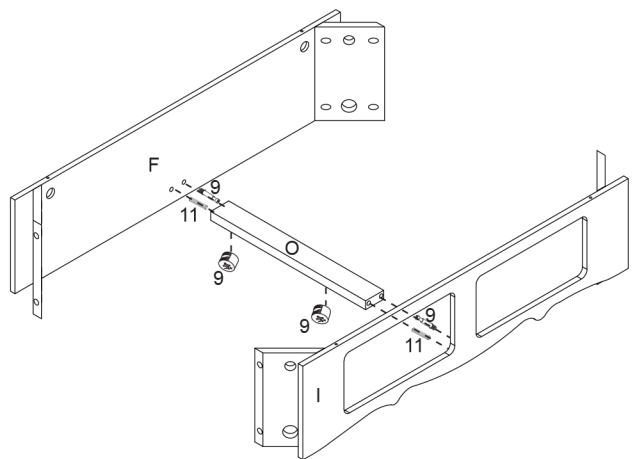

REGINA NEW

Bw0103

Montážny návod

Súčiastky

1  6X50mm x16	2  4X25mm x6	3  x3 x2	4  4X18mm x16
5  x2	6  3X22mm x20	7  4X35mm x9	8  x4
9  x8	10  x2	11  6X30mm x4	

Časti

Ax1 	Bx1 	Cx1 	Dx4 
Ex2 	Fx1 	Gx2 	Hx4 
Ix1 	Jx2 	Kx4 	Lx2 
Mx2 	Nx2 	Ox1 	Px1 
Qx1 	Rx4 	Sx1 	Tx1 

1

2

3

4

5

6

7

8