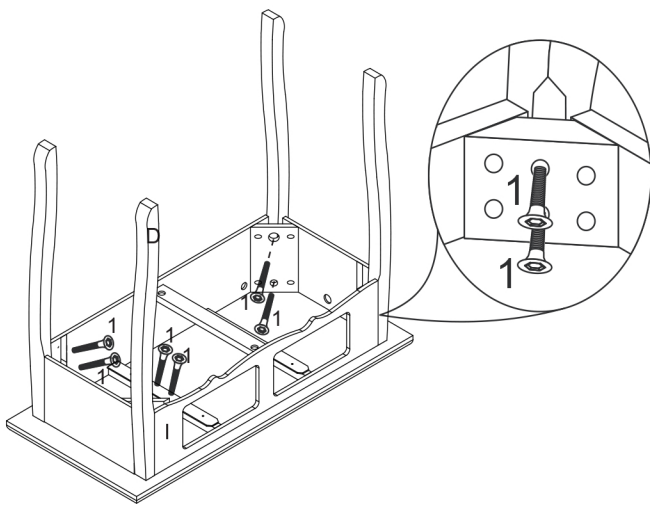

REGINA NEW

Bw0103

Montážny návod

Súčiastky

1  6X50mm x16	2  4X25mm x6	3  x3 x2	4  4X18mm x16
5  x2	6  3X22mm x20	7  4X35mm x9	8  x4
9  x8	10  x2	11  6X30mm x4	

Časti

Ax1 	Bx1 	Cx1 	Dx4 
Ex2 	Fx1 	Gx2 	Hx4 
Ix1 	Jx2 	Kx4 	Lx2 
Mx2 	Nx2 	Ox1 	Px1 
Qx1 	Rx4 	Sx1 	Tx1 

1

2

3

4

5

6

7

8