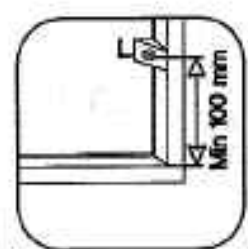

SALESA

Typ 031

1B	L=128mm 4.0x30mm S11 2	R2 4	2B	H=0 6 H	+35/0mm 6 G	+3.5x13mm 12 P5	3B	L=20mm 24 D2	+4.0x25mm 4 P14	F10 4	J7 10	J15 10	+4.0x12mm 10 R5	0,05 1 O11	L 12
	+3.0x20mm 8 P7	L2 8	E 24	+5/16mm 8 J12	K 2	+4.0x30mm 4 P8	+3.5x13mm 1 P5	L9 1	+10x50mm 5 O7	+5.0x60mm 4 P12	K16 2				

J5	R2	S11
2	2	1

9

L9	P5	O7
1	1	1

10

16/25mm	16x30mm	L-20mm		14.0x30mm
C	A	D2	K	P8
12	8	12	2	4

11

12

13

14

L	L2	P7
6	4	4

K3.0x20mm

15

J12	E
4	12

16

J5	R2	S11
2	2	1

 P12 4	 O7 4	 K16 2
--	---	--