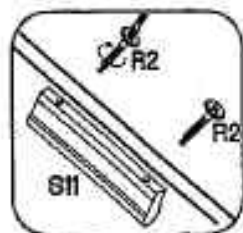

SALESA

Typ 031

1B	L=128mm 4.0x30mm S11 2	R2 4	2B	H=0 6 H	+35/0mm 6 G	+3.5x13mm 12 P5	3B	L=20mm 24 D2	+4.0x25mm 4 P14	F10 4	J7 10	J15 10	+4.0x12mm 10 R5	0,05 1 O11	L 12
	+3.0x20mm 8 P7	L2 8	E 24	+5/16mm 8 J12	K 2	+4.0x30mm 4 P8	+3.5x13mm 1 P5	L9 1	+10x50mm 5 O7	+5.0x60mm 4 P12	K16 2				

1

2

3

4

5

6

7

8

J5	R2	S11
2	2	1

9

L9	P5	O7
1	1	1

10

16/25mm	16x30mm	L-20mm		14.0x30mm
C	A	D2	K	P8
12	8	12	2	4

11

12

13

14

L	L2	P7
6	4	4

K3.0x20mm

15

J12	E
4	12

16

J5	R2	S11
2	2	1

 P12 4	 O7 4	 K16 2
--	---	--