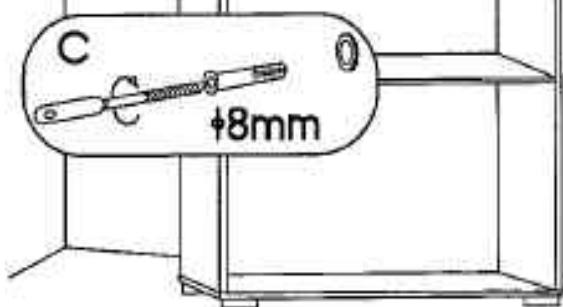

SALESA

Typ 031

1B	L=128mm 4.0x30mm S11 2	R2 4	2B	H=0 6 H	+35/0mm 6 G	+3.5x13mm 12 P5	3B	L=20mm 24 D2	+4.0x25mm 4 P14	F10 4	J7 10	J15 10	+4.0x12mm 10 R5	0,05 1 O11	L 12
	+3.0x20mm 8 P7	L2 8	E 24	+5/16mm 8 J12	K 2	+4.0x30mm 4 P8	+3.5x13mm 1 P5	L9 1	+10x50mm 5 O7	+5.0x60mm 4 P12	K16 2				

J5	R2	S11
2	2	1

9

L9	P5	O7
1	1	1

10

16/25mm	16x30mm	L-20mm		14.0x30mm
C	A	D2	K	P8
12	8	12	2	4

11

12

13