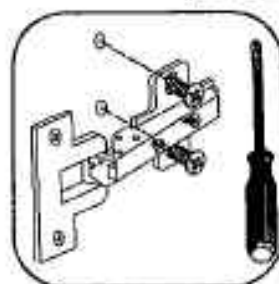

SALESA

Typ 031

1B	L=128mm 4.0x30mm S11 2	R2 4	2B	H=0 6 H	+35/0mm 6 G	+3.5x13mm 12 P5	3B	L=20mm 24 D2	+4.0x25mm 4 P14	F10 4	J7 10	J15 10	+4.0x12mm 10 R5	0,05 1 O11	L 12
	+3.0x20mm 8 P7	L2 8	E 24	+5/16mm 8 J12	K 2	+4.0x30mm 4 P8	+3.5x13mm 1 P5	L9 1	+10x50mm 5 O7	+5.0x60mm 4 P12	K16 2				

1

2

3

4

5

6

7

8

J5	R2	S11
2	2	1

9

L9	P5	O7
1	1	1

10

16/25mm	16x30mm	L-20mm		14.0x30mm
C	A	D2	K	P8
12	8	12	2	4

11

12

13

14

L	L2	P7
6	4	4

K3.0x20mm

15

J12	E
4	12

16

J5	R2	S11
2	2	1

 P12 4	 O7 4	 K16 2
--	---	--