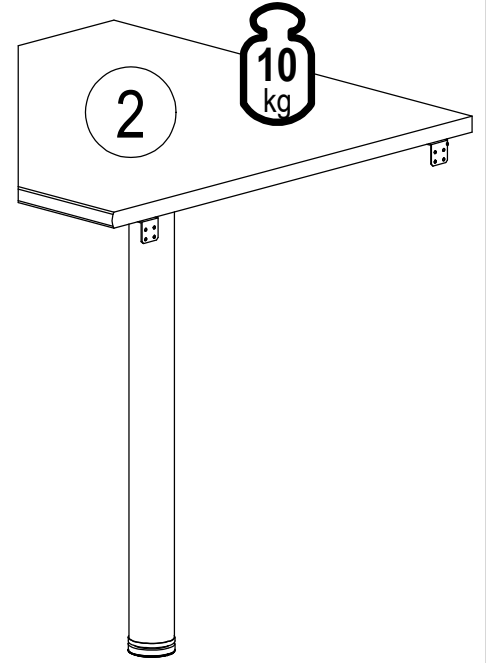

SK NÁVOD NA MONTÁŽ
 CZ MONTÁŽNÍ NÁVOD
 HU SZERELÉSI UTASÍTÁS
 DE MONTAGEANLEITUNG

JOHAN NEW 06-JH 411

	674	mm
	735	
	674	

	30 min		PZ 2	3m	6
--	--------	--	------	----	---

10346	②	674*674*22	1x	1/2
			1x	2/2

31098,00	22243,00	22227,00	60045,00
30x30x30	Ø3,5x15	Ø4,5x20	l=710
A 4x	B 32x	C 7x	D 1x

Ø4,5x20	l=710
C 2x	D 1x

Ø4,5x20
C 5x