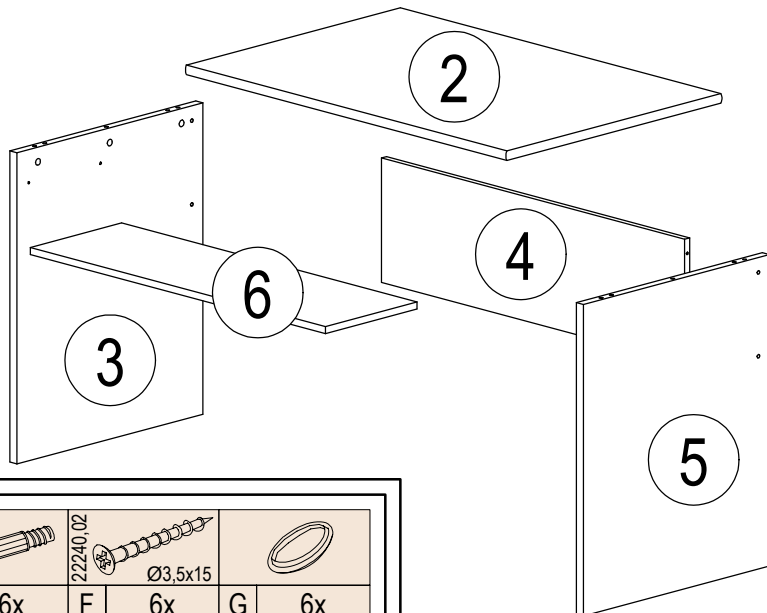

JOHAN 2 NEW 02

Art.-Nr.

278206
278006
278007

	1000
	735
	674
	mm

1/2
ZO

	 30min		 ≤ 0,5 kg	 3m	 PZ 2	 4
--	-----------	--	--------------	--------	----------	-------

ID	ID			
17607	②	1000*674*22	1x	1/1
11621	③	713*580*22	1x	1/1
08802	④	946*285*16	1x	1/1
11485	⑤	713*580*22	1x	1/1
12823	⑥	921*285*16	1x	1/1

22300,00		27000,00		30091,00		70013,01		70021,01		22240,02			
A	4x	B	4x	C	4x	D	6x	E	6x	F	6x	G	6x
H	4x	22705,00		33003,00		33003,00							
			Ø6,3x8		L=300mm		L=300mm						
H	4x	J	4x	K	1x	L	1x						

B	4x	C	4x	D	6x	E	6x	F	2x	J	4x	K	1x