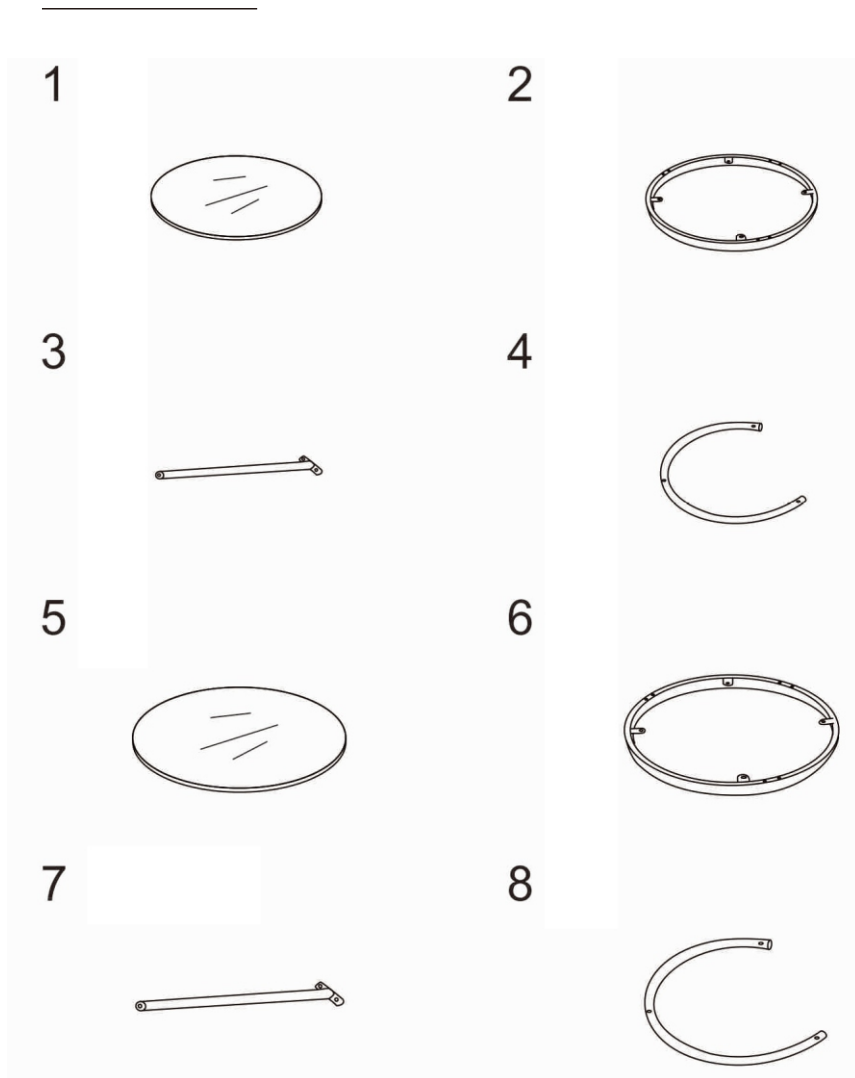

MORINO

A	 M6x10	12 x
B	 M6x16	6 x
C	 M4	1 x
D		11 x
E		4 x