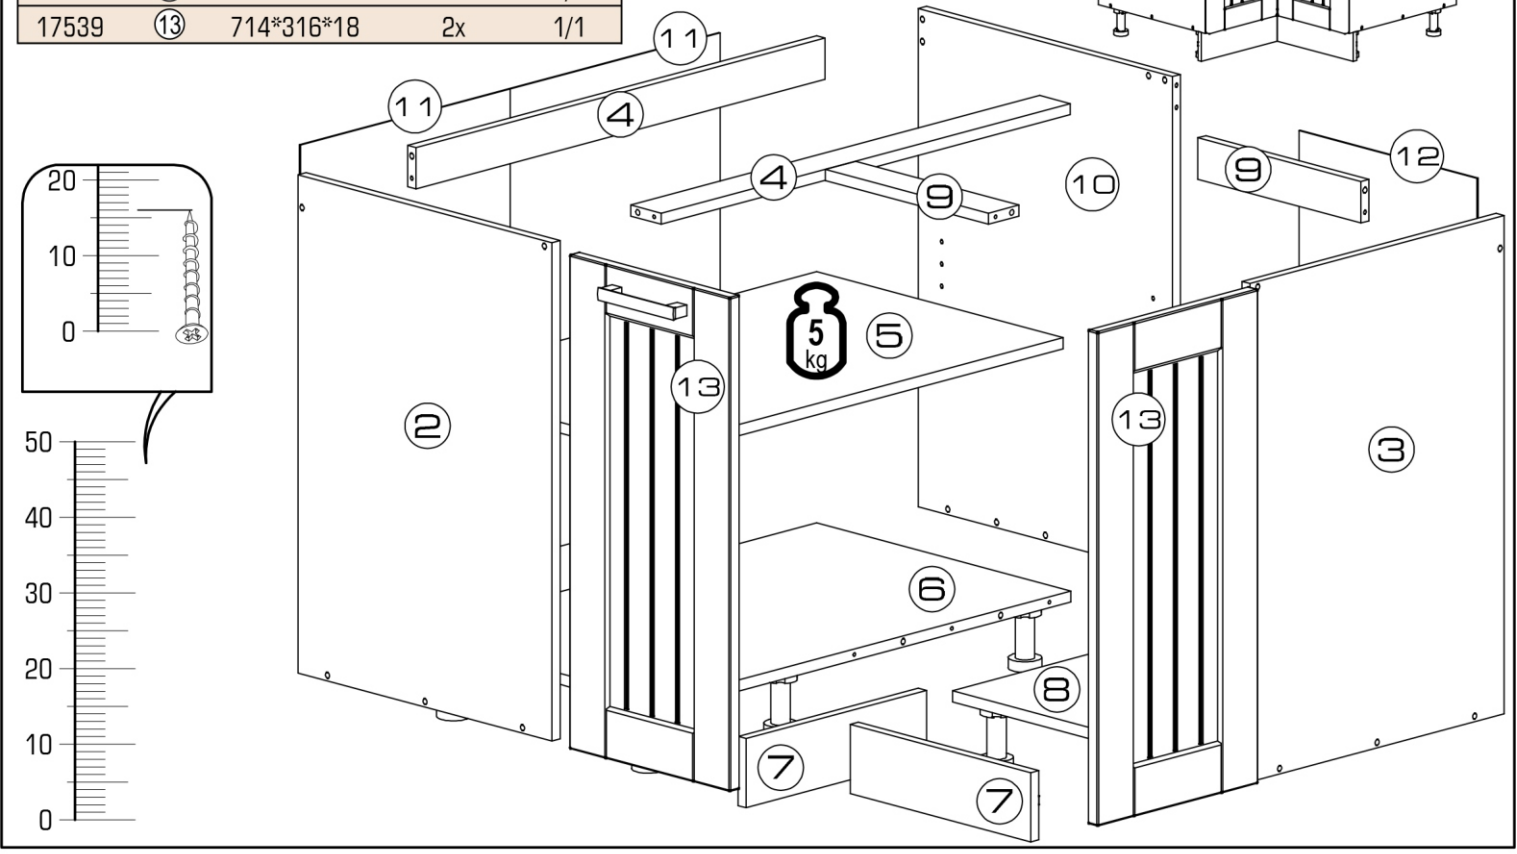

JULIA TYP 62

Art.-Nr.

272 548
272 535

1/6
ZO

60min

 ≤ 0,5 kg
 3m
 PZ 2
 4
 600 mm
 Ø5mm

ID	ID			
17410	②	720*500*16	1x	1/1
17411	③	720*500*16	1x	1/1
17531	④	805*60*16	2x	1/1
17532	⑤	805*485*16	1x	1/1
17533	⑥	805*500*16	1x	1/1
17534	⑦	355*100*16	2x	1/1
17535	⑧	321*499*16	1x	1/1
17536	⑨	321*60*16	2x	1/1
17537	⑩	720*500*16	1x	1/1
04977	⑪	680*413*3	2x	1/1
17538	⑫	680*350*3	1x	1/1
17539	⑬	714*316*18	2x	1/1

	35003.01		21102.00		22232.00		22243.00		22244.01		22300.00		22800.01		27000.00		35101.01
A	10x	B	50x	C	32x	D	24x	E	26x	F	15x	G	1x	H	12x	J	4x
	36040.00		36042.00		50552.00		60035.00		60025.05		32020.00		70013.01		70021.01		27001.00
K	4x	L	4x	M	8x	N	4x	P	8x	Q	1x	R	7x	S	7x	T	2x