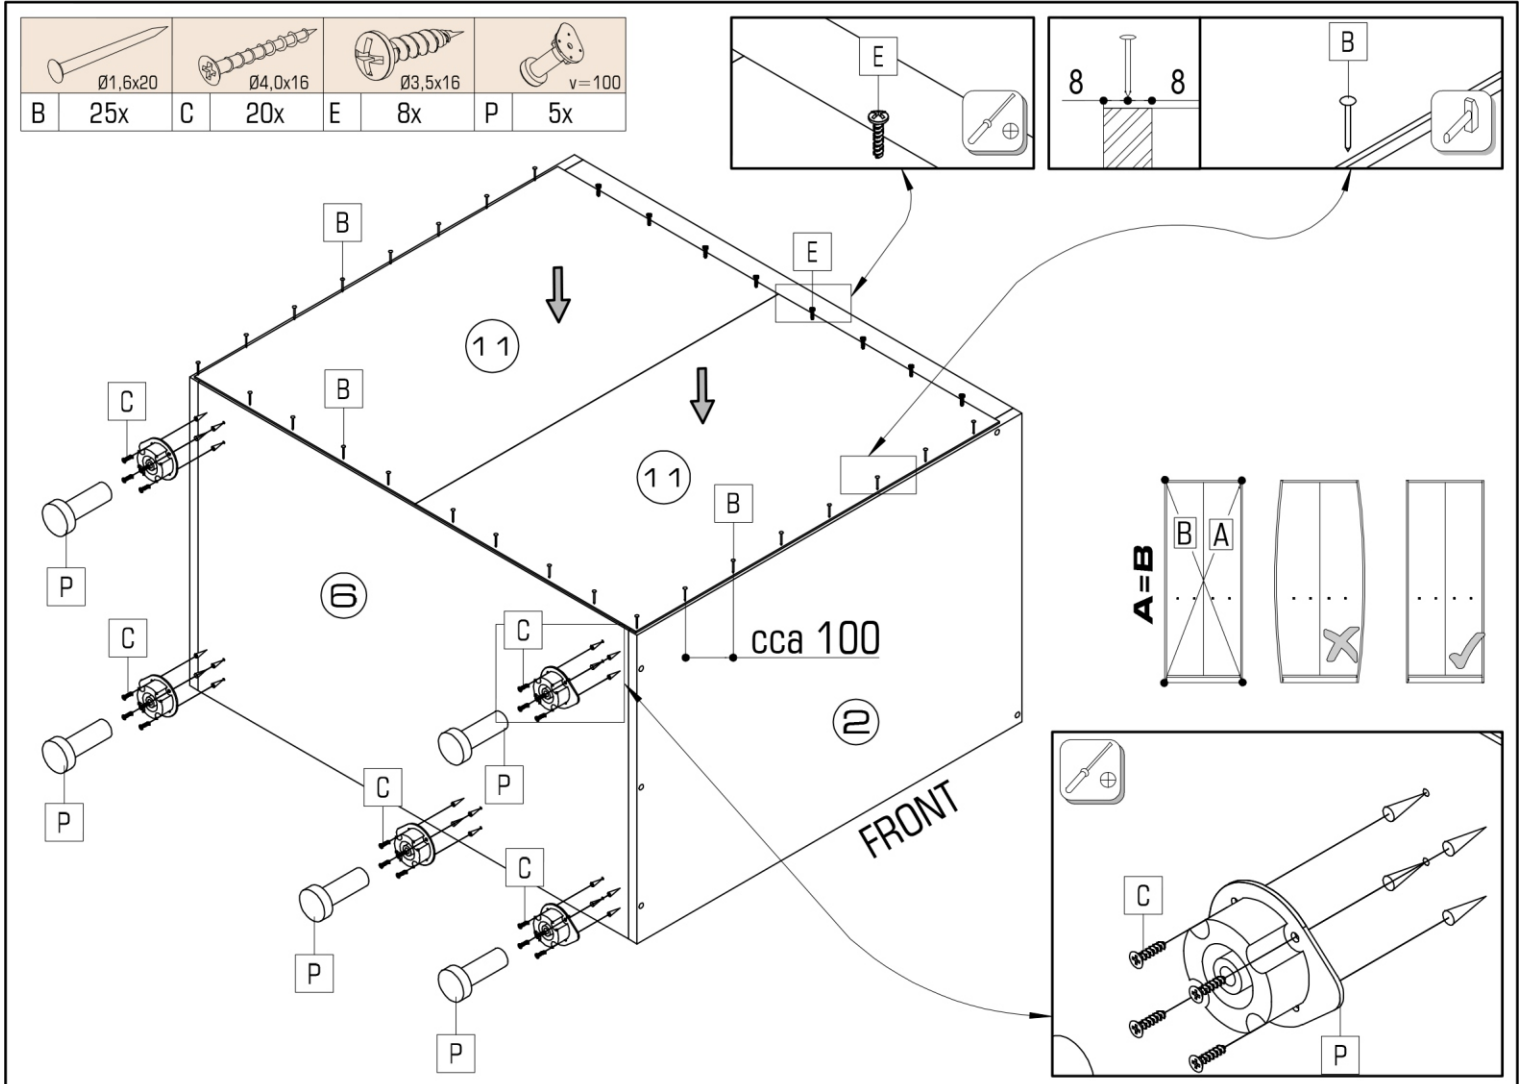

JULIA TYP 62

Art.-Nr.

272 548
272 535

1/6
ZO

60min

 ≤ 0,5 kg
 3m
 PZ 2
 4
 600 mm
 Ø5mm

ID	ID			
17410	②	720*500*16	1x	1/1
17411	③	720*500*16	1x	1/1
17531	④	805*60*16	2x	1/1
17532	⑤	805*485*16	1x	1/1
17533	⑥	805*500*16	1x	1/1
17534	⑦	355*100*16	2x	1/1
17535	⑧	321*499*16	1x	1/1
17536	⑨	321*60*16	2x	1/1
17537	⑩	720*500*16	1x	1/1
04977	⑪	680*413*3	2x	1/1
17538	⑫	680*350*3	1x	1/1
17539	⑬	714*316*18	2x	1/1

	35003.01		21102.00		22232.00		22243.00		22244.01		22300.00		22800.01		27000.00		35101.01
A	10x	B	50x	C	32x	D	24x	E	26x	F	15x	G	1x	H	12x	J	4x
	36040.00		36042.00		50552.00		60035.00		60025.05		32020.00		70013.01		70021.01		27001.00
K	4x	L	4x	M	8x	N	4x	P	8x	Q	1x	R	7x	S	7x	T	2x

	$\varnothing 3,5 \times 15$		
D	8x	M	8x