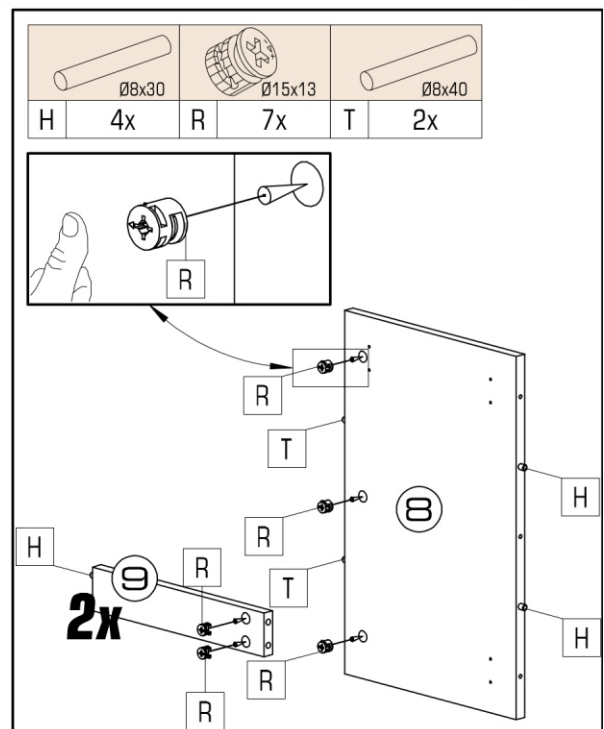

JULIA TYP 62

Art.-Nr.

272 548
272 535

1/6
ZO

60min

 ≤ 0,5 kg
 3m
 PZ 2
 4
 600 mm
 Ø5mm

ID	ID			
17410	②	720*500*16	1x	1/1
17411	③	720*500*16	1x	1/1
17531	④	805*60*16	2x	1/1
17532	⑤	805*485*16	1x	1/1
17533	⑥	805*500*16	1x	1/1
17534	⑦	355*100*16	2x	1/1
17535	⑧	321*499*16	1x	1/1
17536	⑨	321*60*16	2x	1/1
17537	⑩	720*500*16	1x	1/1
04977	⑪	680*413*3	2x	1/1
17538	⑫	680*350*3	1x	1/1
17539	⑬	714*316*18	2x	1/1

	35003.01		21102.00		22232.00		22243.00		22244.01		22300.00		22800.01		27000.00		35101.01
A	10x	B	50x	C	32x	D	24x	E	26x	F	15x	G	1x	H	12x	J	4x
	36040.00		36042.00		50552.00		60035.00		60025.05		32020.00		70013.01		70021.01		27001.00
K	4x	L	4x	M	8x	N	4x	P	8x	Q	1x	R	7x	S	7x	T	2x