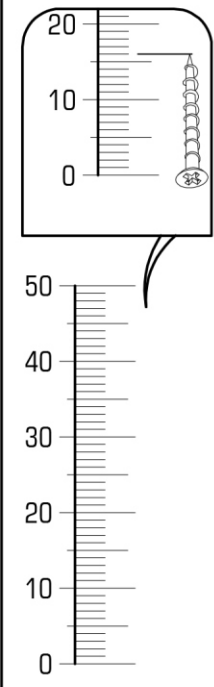

JULIA TYP 62

Art.-Nr.

272 548
272 535

1/6
ZO

60min

 ≤ 0,5 kg
 3m
 PZ 2
 4
 600 mm
 Ø5mm

ID	ID			
17410	②	720*500*16	1x	1/1
17411	③	720*500*16	1x	1/1
17531	④	805*60*16	2x	1/1
17532	⑤	805*485*16	1x	1/1
17533	⑥	805*500*16	1x	1/1
17534	⑦	355*100*16	2x	1/1
17535	⑧	321*499*16	1x	1/1
17536	⑨	321*60*16	2x	1/1
17537	⑩	720*500*16	1x	1/1
04977	⑪	680*413*3	2x	1/1
17538	⑫	680*350*3	1x	1/1
17539	⑬	714*316*18	2x	1/1

	35003.01		21102.00		22232.00		22243.00		22244.01		22300.00		22800.01		27000.00		35101.01
A	10x	B	50x	C	32x	D	24x	E	26x	F	15x	G	1x	H	12x	J	4x
	36040.00		36042.00		50552.00		60035.00		60025.05		32020.00		70013.01		70021.01		27001.00
K	4x	L	4x	M	8x	N	4x	P	8x	Q	1x	R	7x	S	7x	T	2x

	$\varnothing 3,5 \times 15$		
D	8x	M	8x