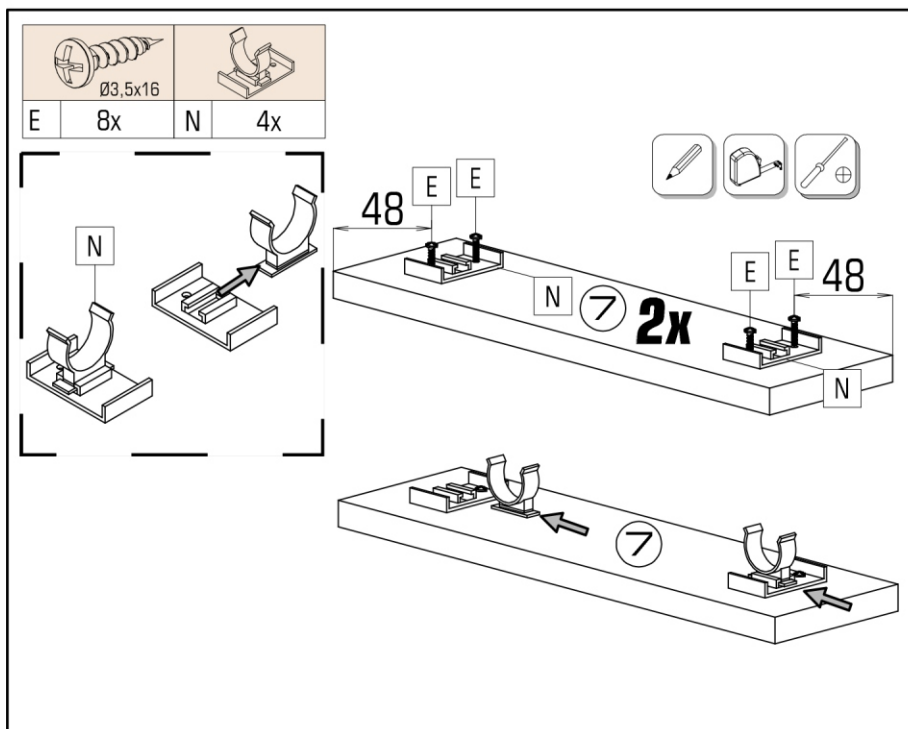

JULIA TYP 62

Art.-Nr.

272 548
272 535

1/6
ZO

60min

 ≤ 0,5 kg
 3m
 PZ 2
 4
 600 mm
 Ø5mm

ID	ID			
17410	②	720*500*16	1x	1/1
17411	③	720*500*16	1x	1/1
17531	④	805*60*16	2x	1/1
17532	⑤	805*485*16	1x	1/1
17533	⑥	805*500*16	1x	1/1
17534	⑦	355*100*16	2x	1/1
17535	⑧	321*499*16	1x	1/1
17536	⑨	321*60*16	2x	1/1
17537	⑩	720*500*16	1x	1/1
04977	⑪	680*413*3	2x	1/1
17538	⑫	680*350*3	1x	1/1
17539	⑬	714*316*18	2x	1/1

	35003.01		21102.00		22232.00		22243.00		22244.01		22300.00		22800.01		27000.00		35101.01
A	10x	B	50x	C	32x	D	24x	E	26x	F	15x	G	1x	H	12x	J	4x
	36040.00		36042.00		50552.00		60035.00		60025.05		32020.00		70013.01		70021.01		27001.00
K	4x	L	4x	M	8x	N	4x	P	8x	Q	1x	R	7x	S	7x	T	2x