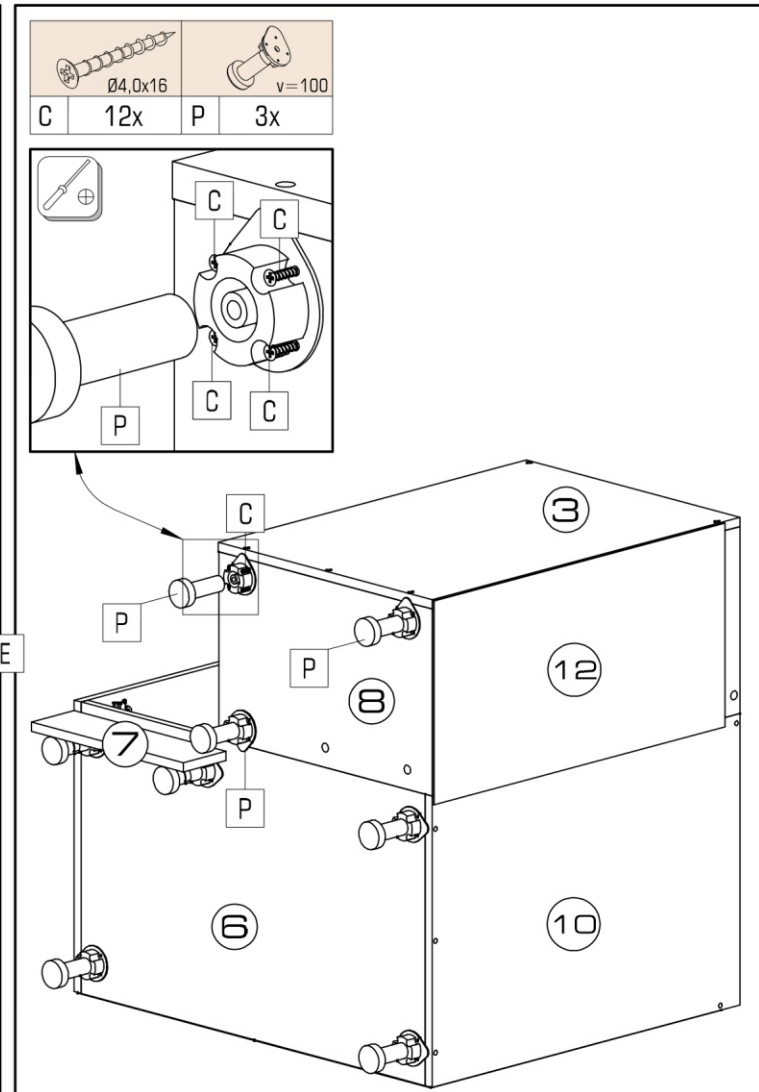

JULIA TYP 62

Art.-Nr.

272 548
272 535

1/6
ZO

60min

 ≤ 0,5 kg
 3m
 PZ 2
 4
 600 mm
 Ø5mm

ID	ID			
17410	②	720*500*16	1x	1/1
17411	③	720*500*16	1x	1/1
17531	④	805*60*16	2x	1/1
17532	⑤	805*485*16	1x	1/1
17533	⑥	805*500*16	1x	1/1
17534	⑦	355*100*16	2x	1/1
17535	⑧	321*499*16	1x	1/1
17536	⑨	321*60*16	2x	1/1
17537	⑩	720*500*16	1x	1/1
04977	⑪	680*413*3	2x	1/1
17538	⑫	680*350*3	1x	1/1
17539	⑬	714*316*18	2x	1/1

	35003.01		21102.00		22232.00		22243.00		22244.01		22300.00		22800.01		27000.00		35101.01
A	10x	B	50x	C	32x	D	24x	E	26x	F	15x	G	1x	H	12x	J	4x
	36040.00		36042.00		50552.00		60035.00		60025.05		32020.00		70013.01		70021.01		27001.00
K	4x	L	4x	M	8x	N	4x	P	8x	Q	1x	R	7x	S	7x	T	2x

	$\varnothing 3,5 \times 15$		
D	8x	M	8x