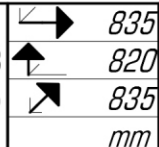

JULIA TYP 62

Art.-Nr.

272 548
272 535

1/6
ZO

60min

 ≤ 0,5 kg
 3m
 PZ 2
 4
 600 mm
 Ø5mm

ID	ID			
17410	②	720*500*16	1x	1/1
17411	③	720*500*16	1x	1/1
17531	④	805*60*16	2x	1/1
17532	⑤	805*485*16	1x	1/1
17533	⑥	805*500*16	1x	1/1
17534	⑦	355*100*16	2x	1/1
17535	⑧	321*499*16	1x	1/1
17536	⑨	321*60*16	2x	1/1
17537	⑩	720*500*16	1x	1/1
04977	⑪	680*413*3	2x	1/1
17538	⑫	680*350*3	1x	1/1
17539	⑬	714*316*18	2x	1/1

	35003.01		21102.00		22232.00		22243.00		22244.01		22300.00		22800.01		27000.00		35101.01
A	10x	B	50x	C	32x	D	24x	E	26x	F	15x	G	1x	H	12x	J	4x
	36040.00		36042.00		50552.00		60035.00		60025.05		32020.00		70013.01		70021.01		27001.00
K	4x	L	4x	M	8x	N	4x	P	8x	Q	1x	R	7x	S	7x	T	2x