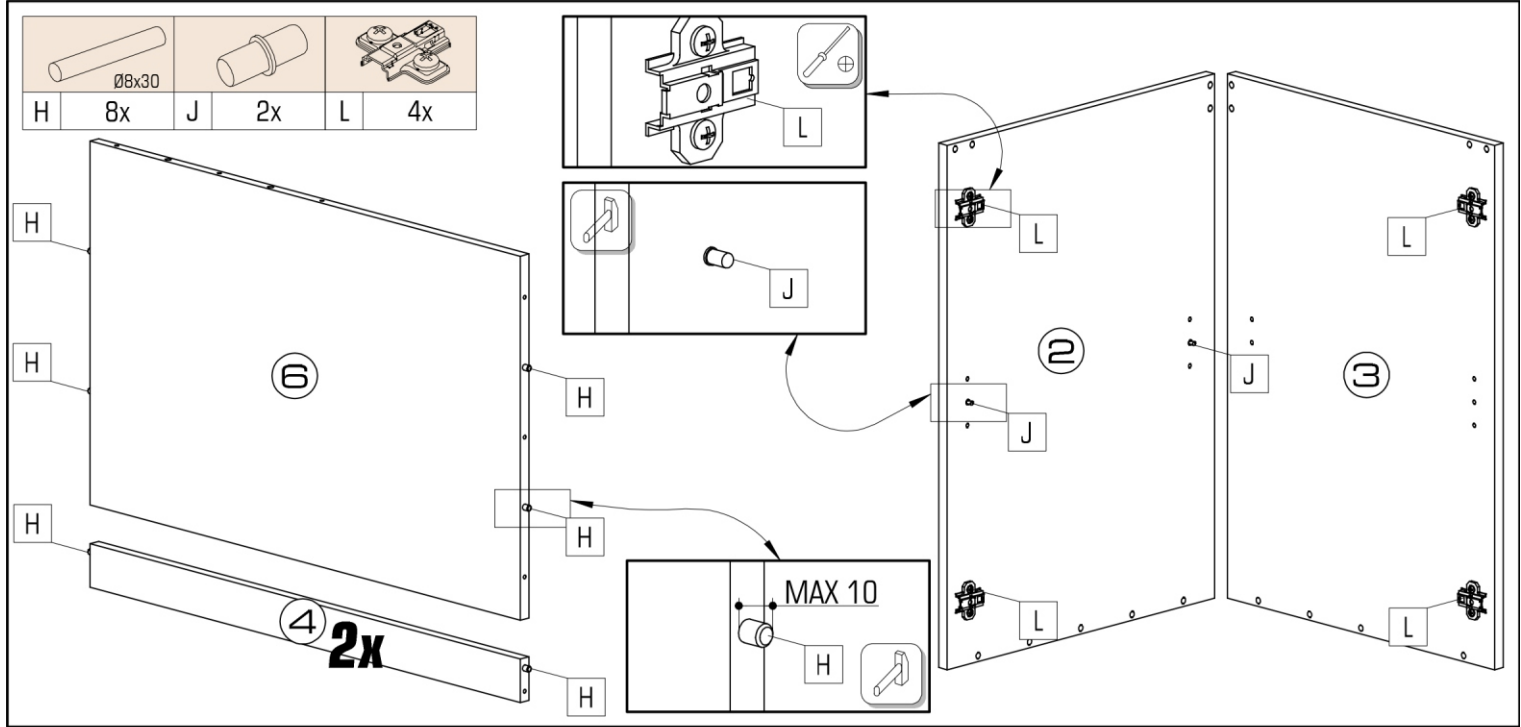

JULIA TYP 62

Art.-Nr.

272 548
272 535

1/6
ZO

60min

 ≤ 0,5 kg
 3m
 PZ 2
 4
 600 mm
 Ø5mm

ID	ID			
17410	②	720*500*16	1x	1/1
17411	③	720*500*16	1x	1/1
17531	④	805*60*16	2x	1/1
17532	⑤	805*485*16	1x	1/1
17533	⑥	805*500*16	1x	1/1
17534	⑦	355*100*16	2x	1/1
17535	⑧	321*499*16	1x	1/1
17536	⑨	321*60*16	2x	1/1
17537	⑩	720*500*16	1x	1/1
04977	⑪	680*413*3	2x	1/1
17538	⑫	680*350*3	1x	1/1
17539	⑬	714*316*18	2x	1/1

	35003.01		21102.00		22232.00		22243.00		22244.01		22300.00		22800.01		27000.00		35101.01
A	10x	B	50x	C	32x	D	24x	E	26x	F	15x	G	1x	H	12x	J	4x
	36040.00		36042.00		50552.00		60035.00		60025.05		32020.00		70013.01		70021.01		27001.00
K	4x	L	4x	M	8x	N	4x	P	8x	Q	1x	R	7x	S	7x	T	2x

	$\varnothing 3,5 \times 15$		
D	8x	M	8x