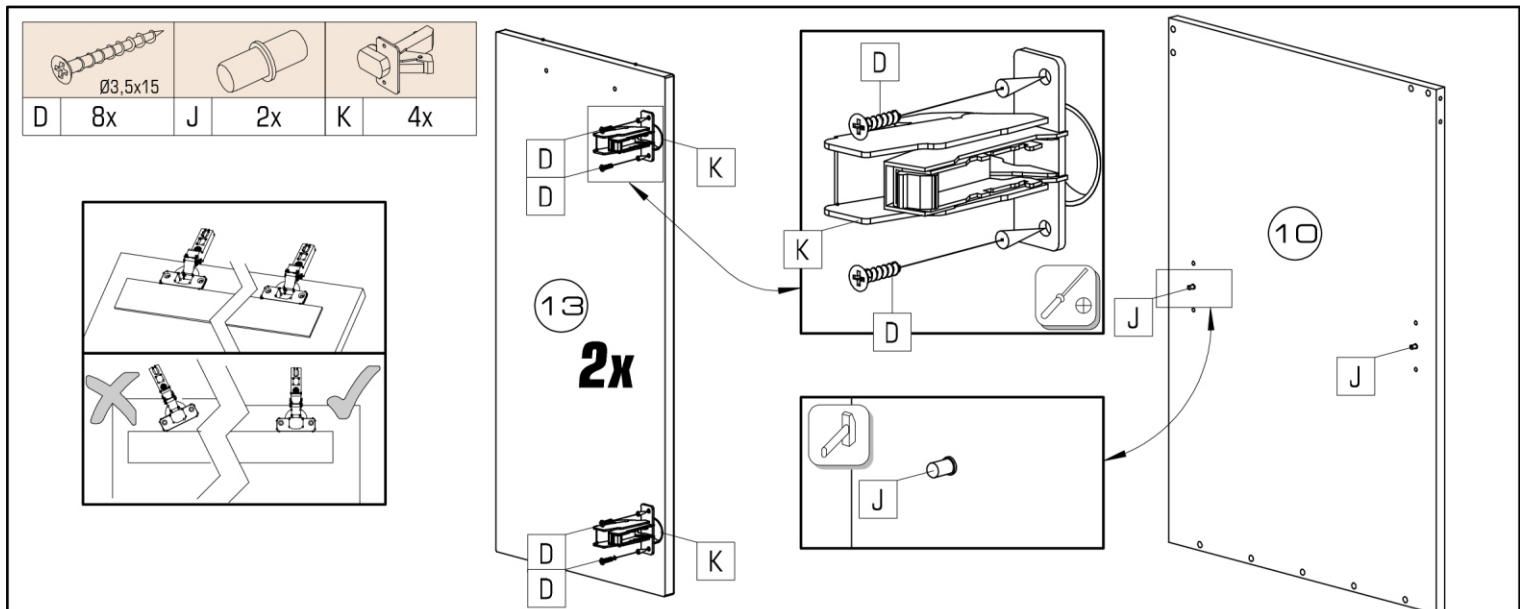

JULIA TYP 62

Art.-Nr.

272 548
272 535

1/6
ZO

60min

 ≤ 0,5 kg
 3m
 PZ 2
 4
 600 mm
 Ø5mm

ID	ID			
17410	②	720*500*16	1x	1/1
17411	③	720*500*16	1x	1/1
17531	④	805*60*16	2x	1/1
17532	⑤	805*485*16	1x	1/1
17533	⑥	805*500*16	1x	1/1
17534	⑦	355*100*16	2x	1/1
17535	⑧	321*499*16	1x	1/1
17536	⑨	321*60*16	2x	1/1
17537	⑩	720*500*16	1x	1/1
04977	⑪	680*413*3	2x	1/1
17538	⑫	680*350*3	1x	1/1
17539	⑬	714*316*18	2x	1/1

	35003.01		21102.00		22232.00		22243.00		22244.01		22300.00		22800.01		27000.00		35101.01
A	10x	B	50x	C	32x	D	24x	E	26x	F	15x	G	1x	H	12x	J	4x
	36040.00		36042.00		50552.00		60035.00		60025.05		32020.00		70013.01		70021.01		27001.00
K	4x	L	4x	M	8x	N	4x	P	8x	Q	1x	R	7x	S	7x	T	2x