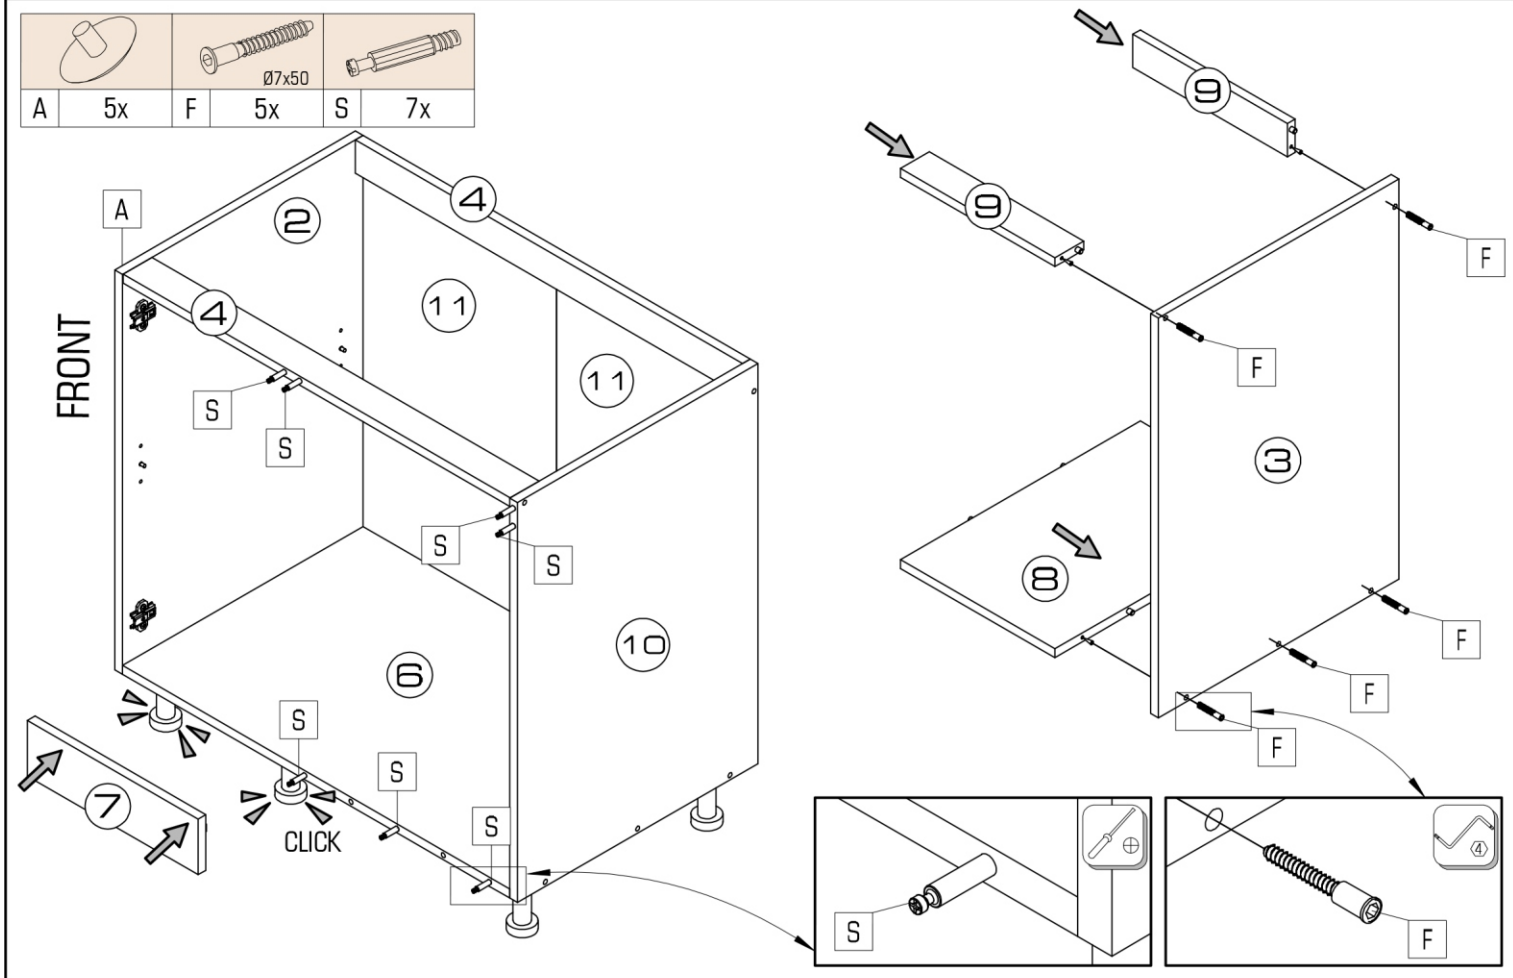

JULIA TYP 62

Art.-Nr.

272 548
272 535

1/6
ZO

60min

 ≤ 0,5 kg
 3m
 PZ 2
 4
 600 mm
 Ø5mm

ID	ID			
17410	②	720*500*16	1x	1/1
17411	③	720*500*16	1x	1/1
17531	④	805*60*16	2x	1/1
17532	⑤	805*485*16	1x	1/1
17533	⑥	805*500*16	1x	1/1
17534	⑦	355*100*16	2x	1/1
17535	⑧	321*499*16	1x	1/1
17536	⑨	321*60*16	2x	1/1
17537	⑩	720*500*16	1x	1/1
04977	⑪	680*413*3	2x	1/1
17538	⑫	680*350*3	1x	1/1
17539	⑬	714*316*18	2x	1/1

	35003.01		21102.00		22232.00		22243.00		22244.01		22300.00		22800.01		27000.00		35101.01
A	10x	B	50x	C	32x	D	24x	E	26x	F	15x	G	1x	H	12x	J	4x
	36040.00		36042.00		50552.00		60035.00		60025.05		32020.00		70013.01		70021.01		27001.00
K	4x	L	4x	M	8x	N	4x	P	8x	Q	1x	R	7x	S	7x	T	2x