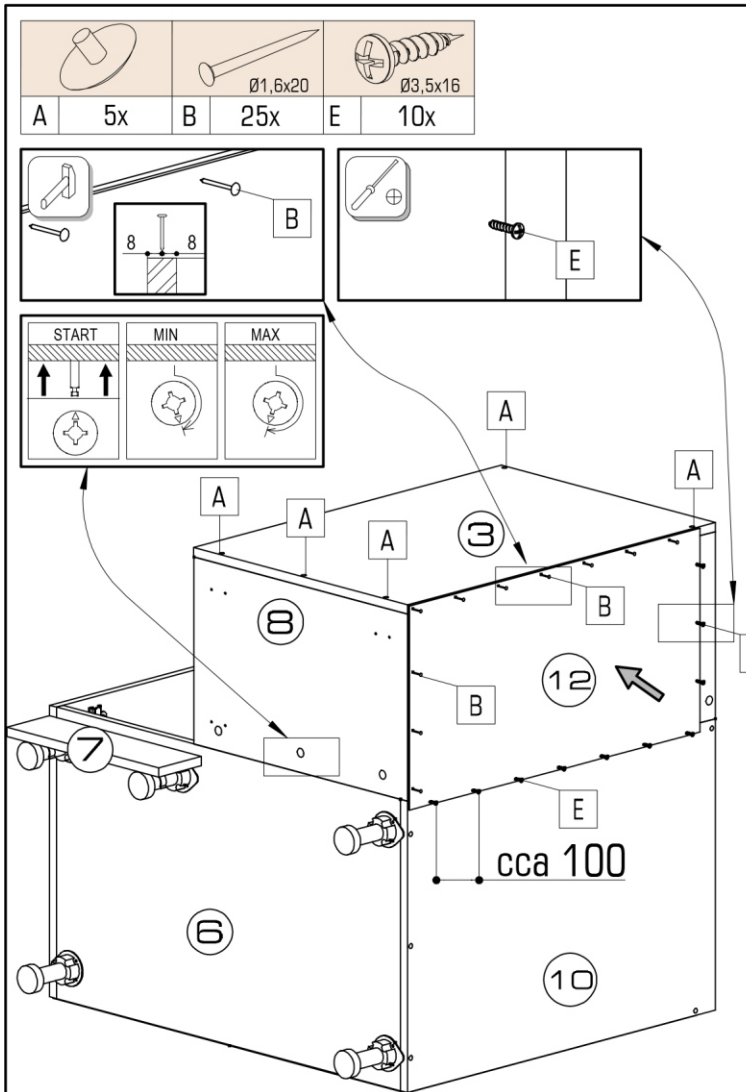

JULIA TYP 62

Art.-Nr.

272 548
272 535

1/6
ZO

60min

 ≤ 0,5 kg
 3m
 PZ 2
 4
 600 mm
 Ø5mm

ID	ID			
17410	②	720*500*16	1x	1/1
17411	③	720*500*16	1x	1/1
17531	④	805*60*16	2x	1/1
17532	⑤	805*485*16	1x	1/1
17533	⑥	805*500*16	1x	1/1
17534	⑦	355*100*16	2x	1/1
17535	⑧	321*499*16	1x	1/1
17536	⑨	321*60*16	2x	1/1
17537	⑩	720*500*16	1x	1/1
04977	⑪	680*413*3	2x	1/1
17538	⑫	680*350*3	1x	1/1
17539	⑬	714*316*18	2x	1/1

	35003.01		21102.00		22232.00		22243.00		22244.01		22300.00		22800.01		27000.00		35101.01
A	10x	B	50x	C	32x	D	24x	E	26x	F	15x	G	1x	H	12x	J	4x
	36040.00		36042.00		50552.00		60035.00		60025.05		32020.00		70013.01		70021.01		27001.00
K	4x	L	4x	M	8x	N	4x	P	8x	Q	1x	R	7x	S	7x	T	2x

	$\varnothing 3,5 \times 15$		
D	8x	M	8x