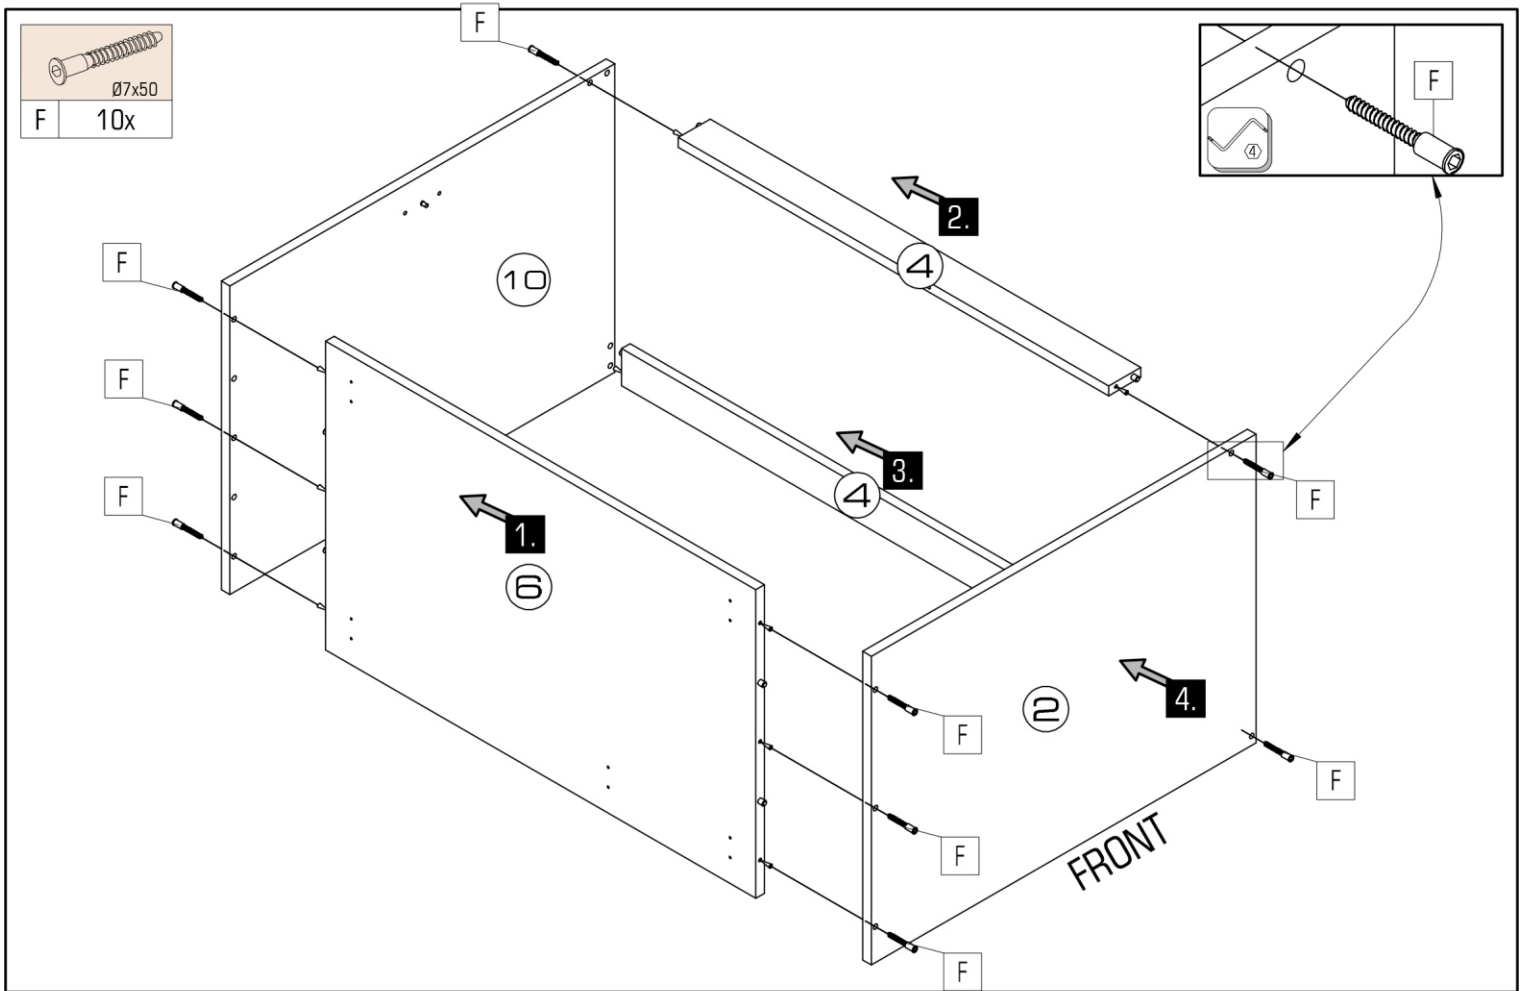

JULIA TYP 62

Art.-Nr.

272 548
272 535

1/6
ZO

60min

 ≤ 0,5 kg
 3m
 PZ 2
 4
 600 mm
 Ø5mm

ID	ID			
17410	②	720*500*16	1x	1/1
17411	③	720*500*16	1x	1/1
17531	④	805*60*16	2x	1/1
17532	⑤	805*485*16	1x	1/1
17533	⑥	805*500*16	1x	1/1
17534	⑦	355*100*16	2x	1/1
17535	⑧	321*499*16	1x	1/1
17536	⑨	321*60*16	2x	1/1
17537	⑩	720*500*16	1x	1/1
04977	⑪	680*413*3	2x	1/1
17538	⑫	680*350*3	1x	1/1
17539	⑬	714*316*18	2x	1/1

	35003.01		21102.00		22232.00		22243.00		22244.01		22300.00		22800.01		27000.00		35101.01
A	10x	B	50x	C	32x	D	24x	E	26x	F	15x	G	1x	H	12x	J	4x
	36040.00		36042.00		50552.00		60035.00		60025.05		32020.00		70013.01		70021.01		27001.00
K	4x	L	4x	M	8x	N	4x	P	8x	Q	1x	R	7x	S	7x	T	2x

	$\varnothing 3,5 \times 15$		
D	8x	M	8x