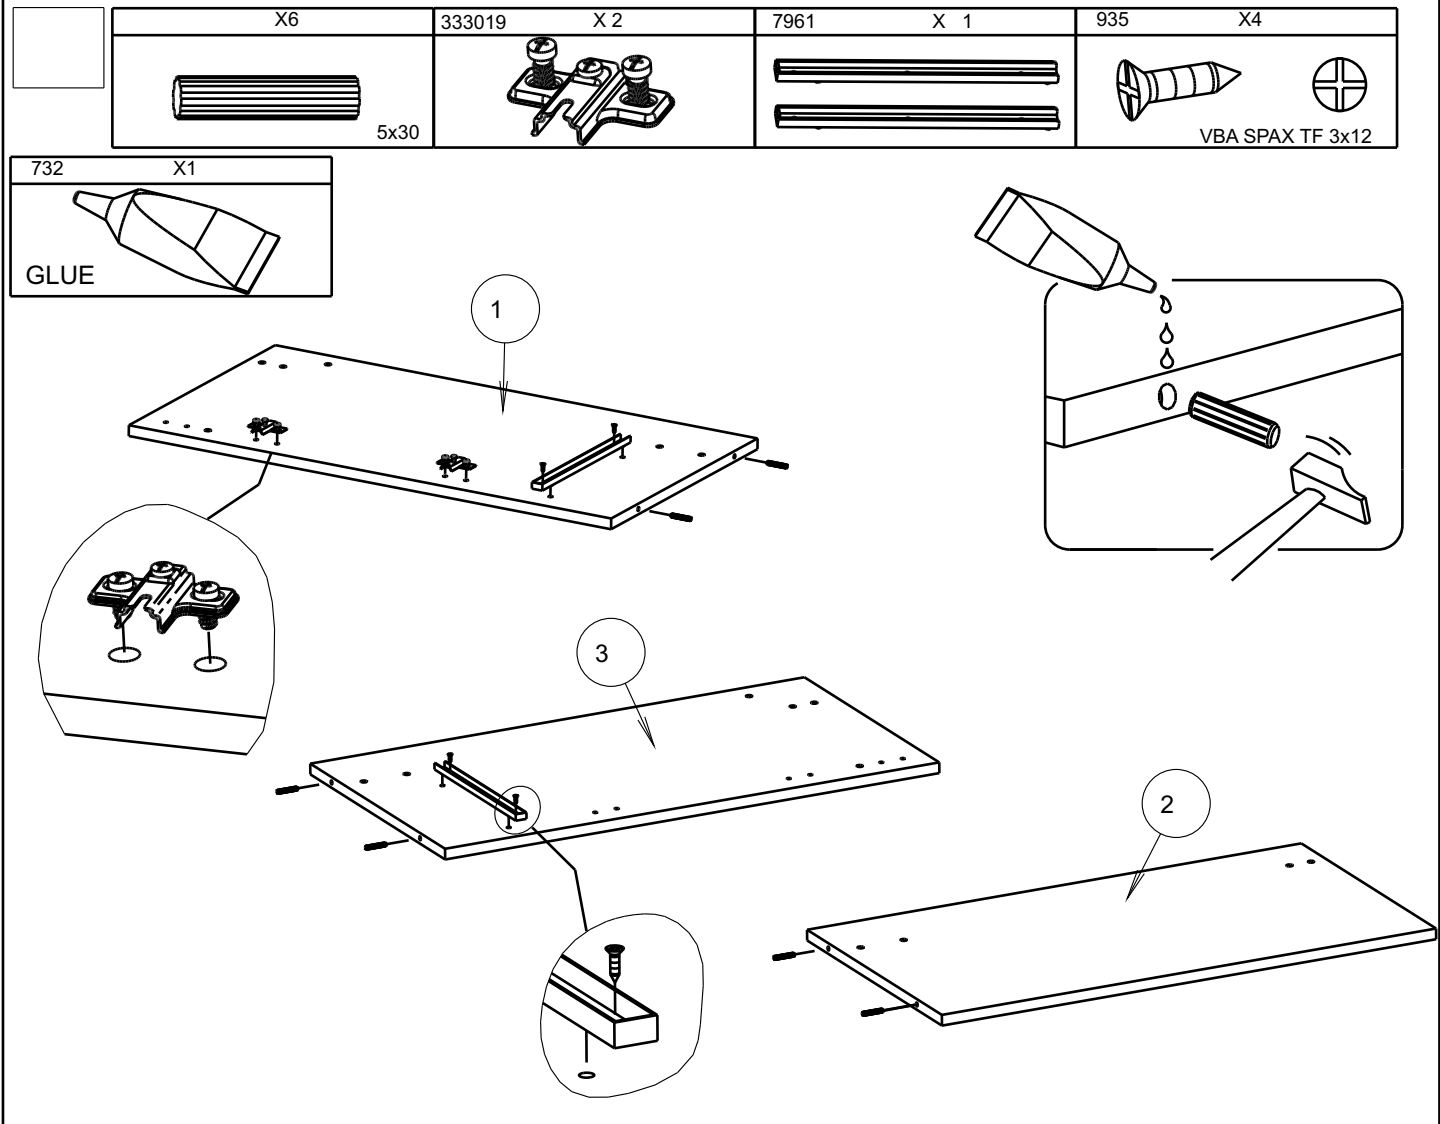

(NL) VEILIGHEID

DE IN DE GEBRUIKSAANWIJZING BESCHREVEN INSTRUCTIES RESPECTEREN.

(IT) SICUREZZA

RISPETTARE LE ISTRUZIONI DI MONTAGGIO DESCRITTE NEEL'AVVERTENZA.

(PT) SEGURANCA

RESPEITAR AS INSTURACOÇ DE MONTAGEM DESCREVEDAS NA INSTRUÇOES DE USO.

(SK) UPOZORNENIE

POSTUPUJTE PRESNE PODLA MONTÁŽNEHO NÁVÓDU.

REP	DIM	QTE
1	735 x 390	1
2	735 x 390	1
3	735 x 390	1
4	1085 x 500	1
5	376 x 389	1
6	376 x 91	1
7	577 x 117	1
8	475 x 388	1
9	388 x 155	1
10	380 x 368	1
11	353 x 378	1
12	642 x 404	1
13	577 x 95	1