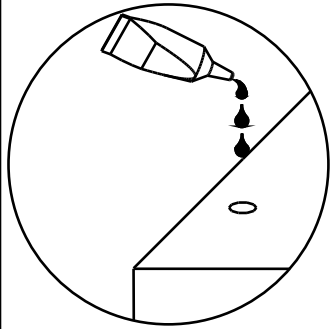

732	X1
GLUE	

604757	X1
	x30

331144	X 1

1625	X 4