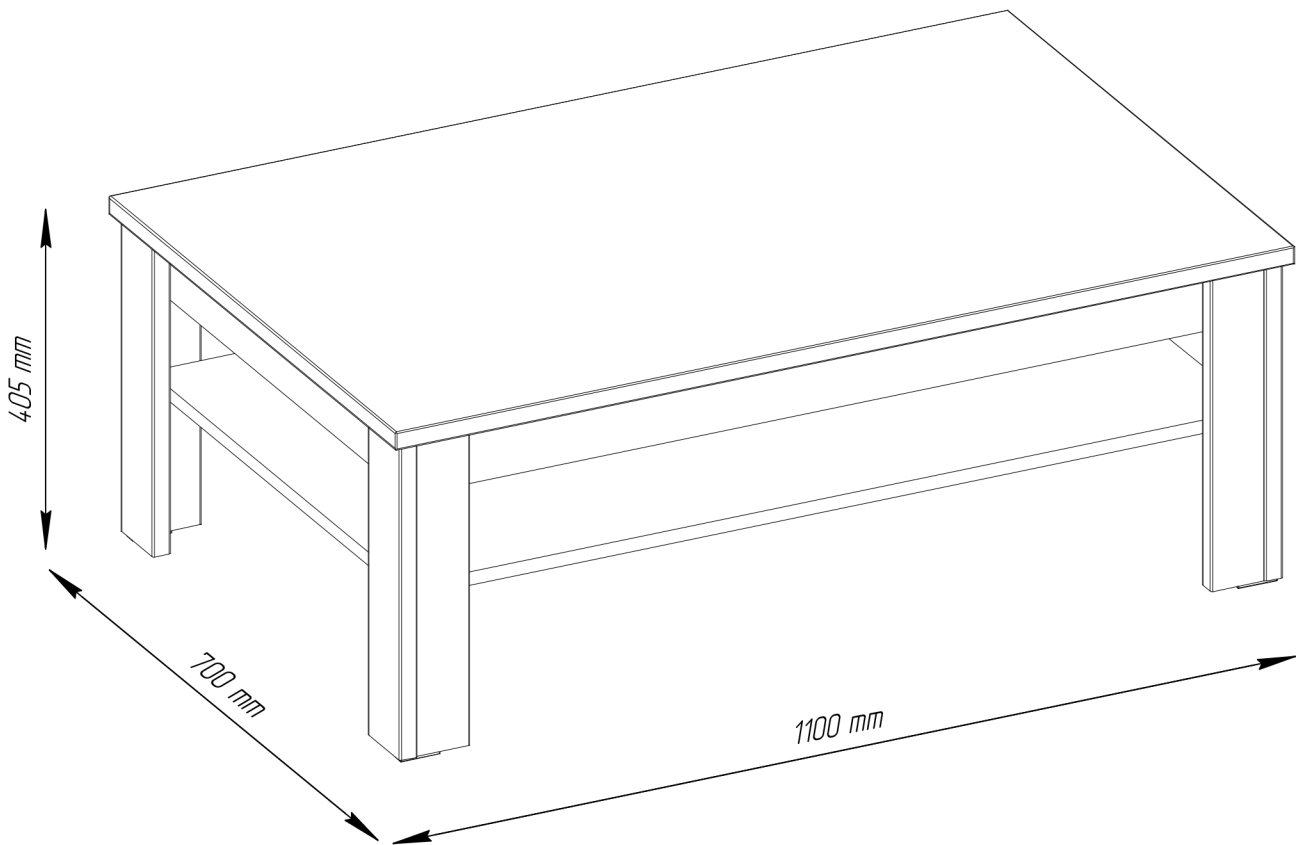

LANZETTE

Typ T

40 min

Element symbol	Measurements				Code	Paket
1	1100	700	22	1	1001	1/1
2	378	78	22	2	1002	1/1
3	378	78	22	2	1013	1/1
4	378	65	22	2	1004	1/1
5	378	65	22	2	1011	1/1
6	1036	632	16	1	1006	1/1
7	632	75	16	2	1007	1/1
8	1004	75	16	2	1008	1/1