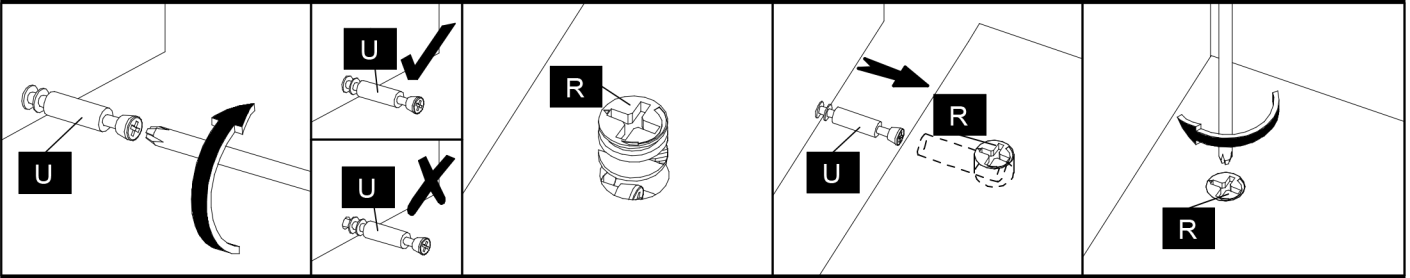

LANZETTE

Typ T

40 min

Element symbol	Measurements				Code	Paket
1	1100	700	22	1	1001	1/1
2	378	78	22	2	1002	1/1
3	378	78	22	2	1013	1/1
4	378	65	22	2	1004	1/1
5	378	65	22	2	1011	1/1
6	1036	632	16	1	1006	1/1
7	632	75	16	2	1007	1/1
8	1004	75	16	2	1008	1/1