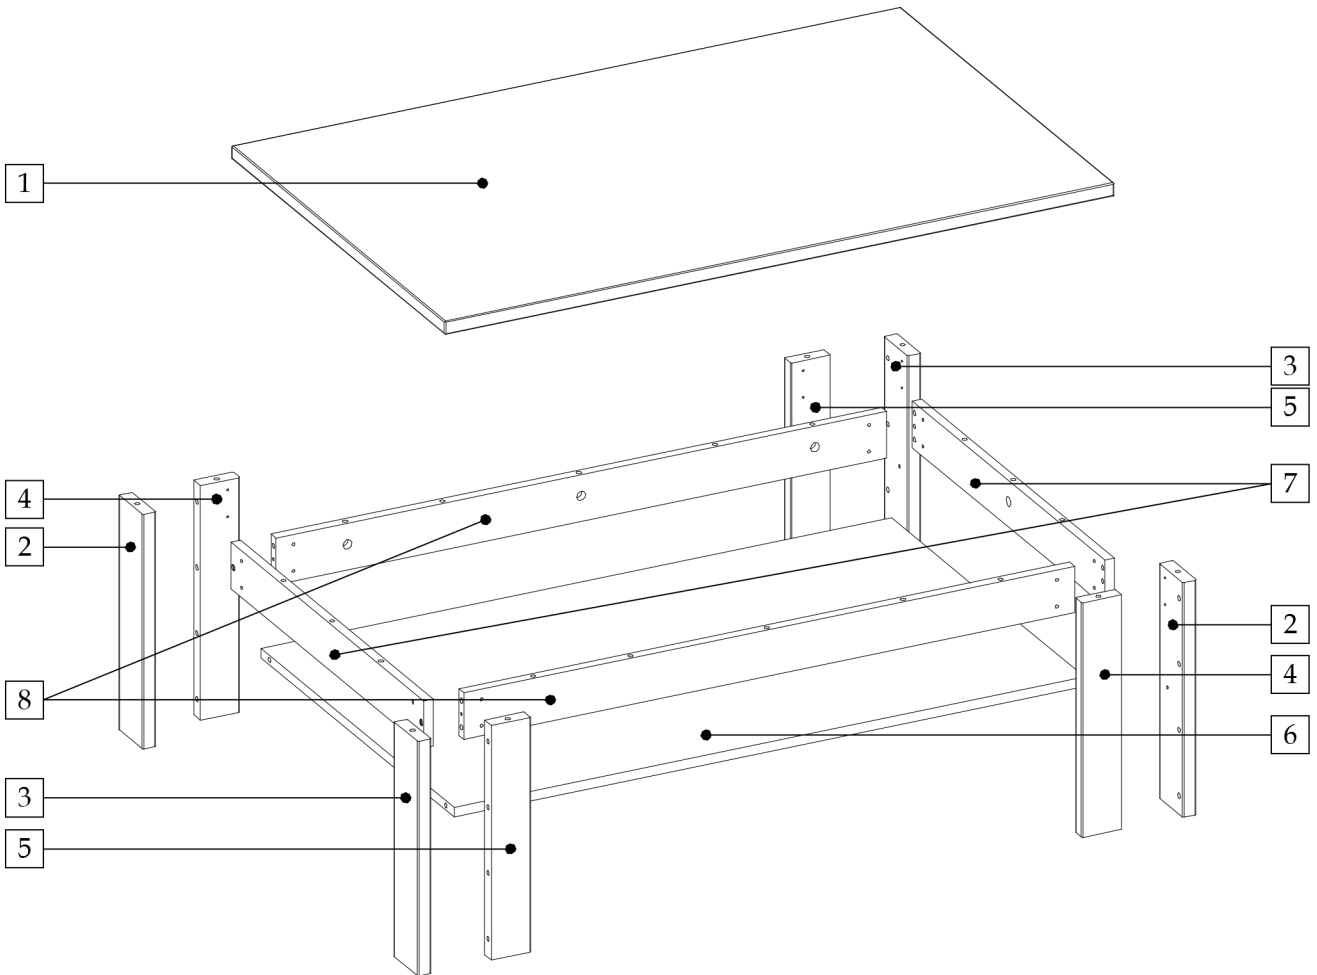

LANZETTE

Typ T

40 min

Element symbol	Measurements				Code	Paket
1	1100	700	22	1	1001	1/1
2	378	78	22	2	1002	1/1
3	378	78	22	2	1013	1/1
4	378	65	22	2	1004	1/1
5	378	65	22	2	1011	1/1
6	1036	632	16	1	1006	1/1
7	632	75	16	2	1007	1/1
8	1004	75	16	2	1008	1/1

1

2

3

4

5

6

7

8

LANZETTE T