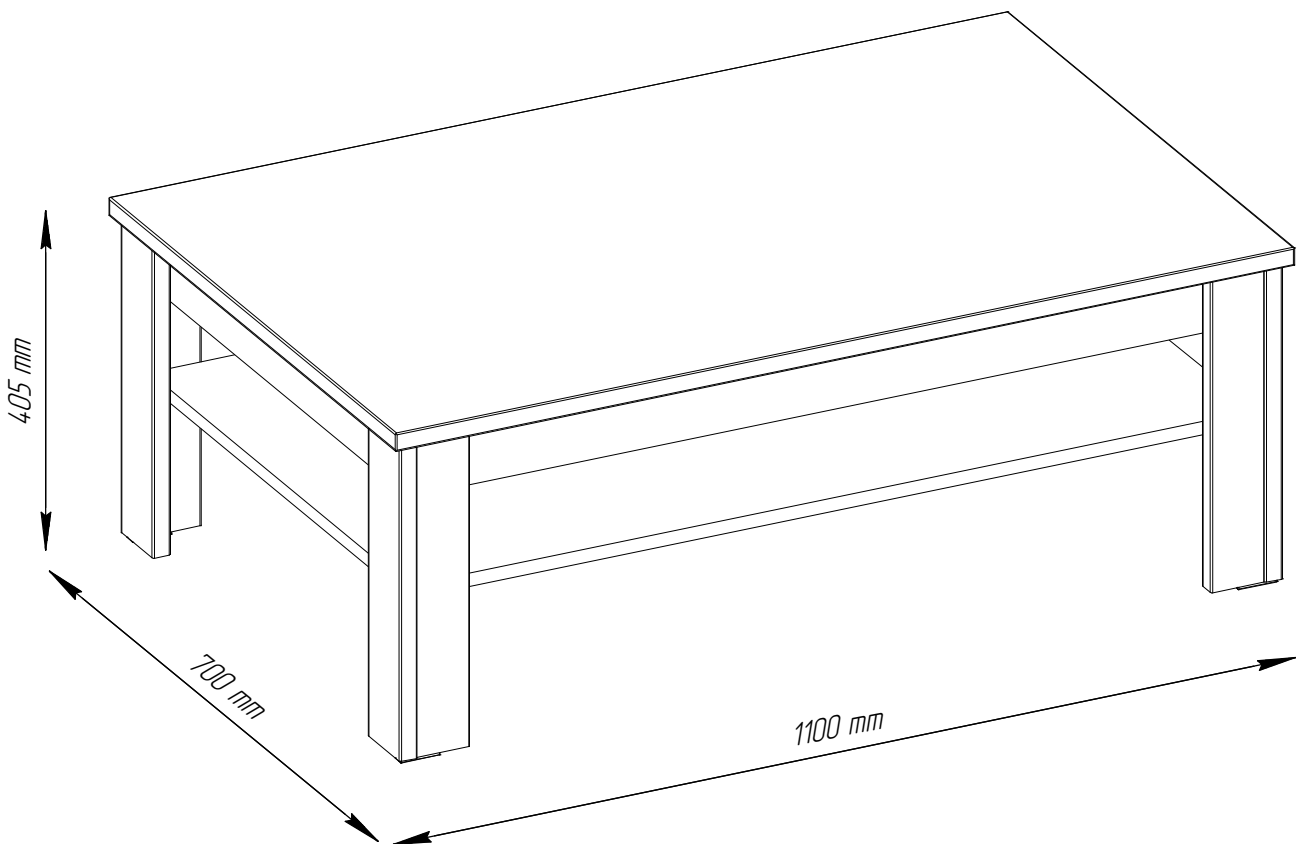

# LANZETTE

Typ T

40 min

Element symbol	Measurements				Code	Paket
1	1100	700	22	1	1001	1/1
2	378	78	22	2	1002	1/1
3	378	78	22	2	1013	1/1
4	378	65	22	2	1004	1/1
5	378	65	22	2	1011	1/1
6	1036	632	16	1	1006	1/1
7	632	75	16	2	1007	1/1
8	1004	75	16	2	1008	1/1