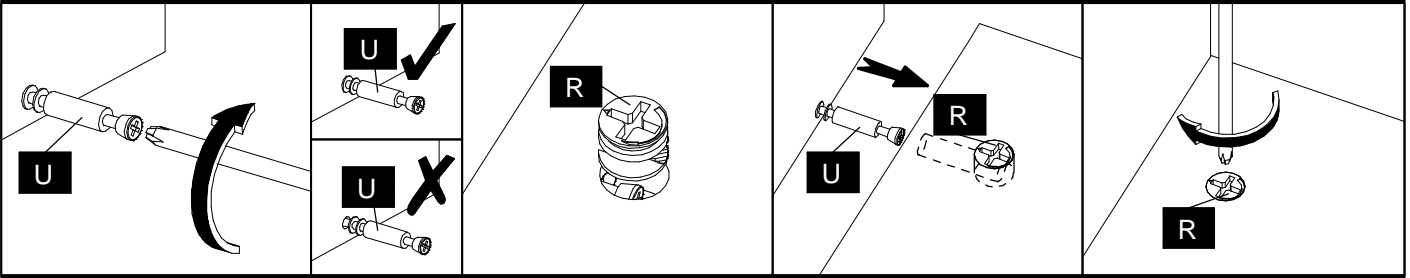

# LANZETTE

Typ T

40 min

Element symbol	Measurements				Code	Paket
1	1100	700	22	1	1001	1/1
2	378	78	22	2	1002	1/1
3	378	78	22	2	1013	1/1
4	378	65	22	2	1004	1/1
5	378	65	22	2	1011	1/1
6	1036	632	16	1	1006	1/1
7	632	75	16	2	1007	1/1
8	1004	75	16	2	1008	1/1