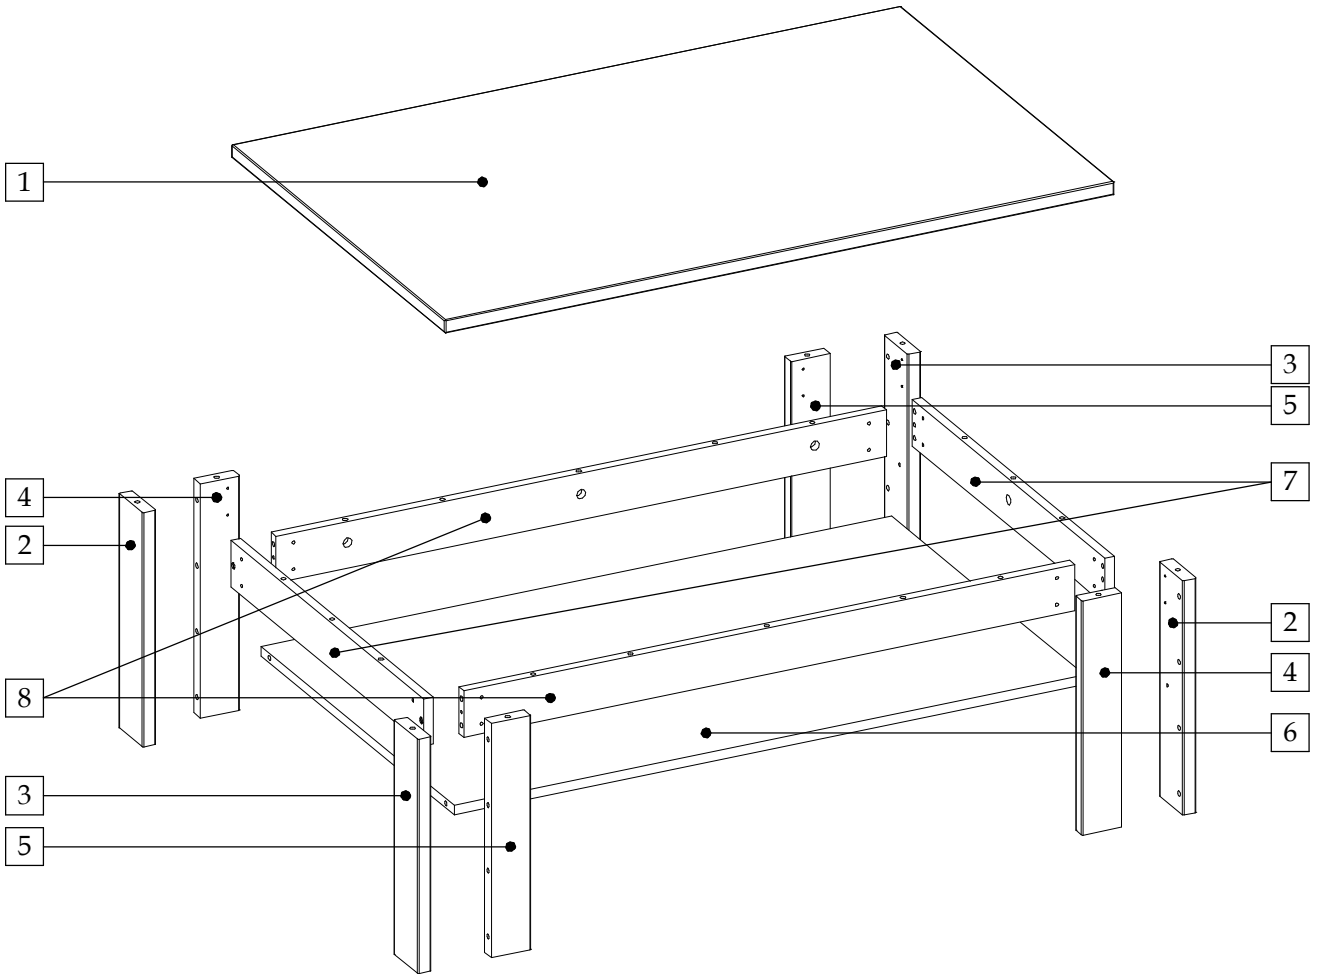

# LANZETTE

Typ T

40 min

Element symbol	Measurements				Code	Paket
1	1100	700	22	1	1001	1/1
2	378	78	22	2	1002	1/1
3	378	78	22	2	1013	1/1
4	378	65	22	2	1004	1/1
5	378	65	22	2	1011	1/1
6	1036	632	16	1	1006	1/1
7	632	75	16	2	1007	1/1
8	1004	75	16	2	1008	1/1

1

2

3

4

5

6

7

8