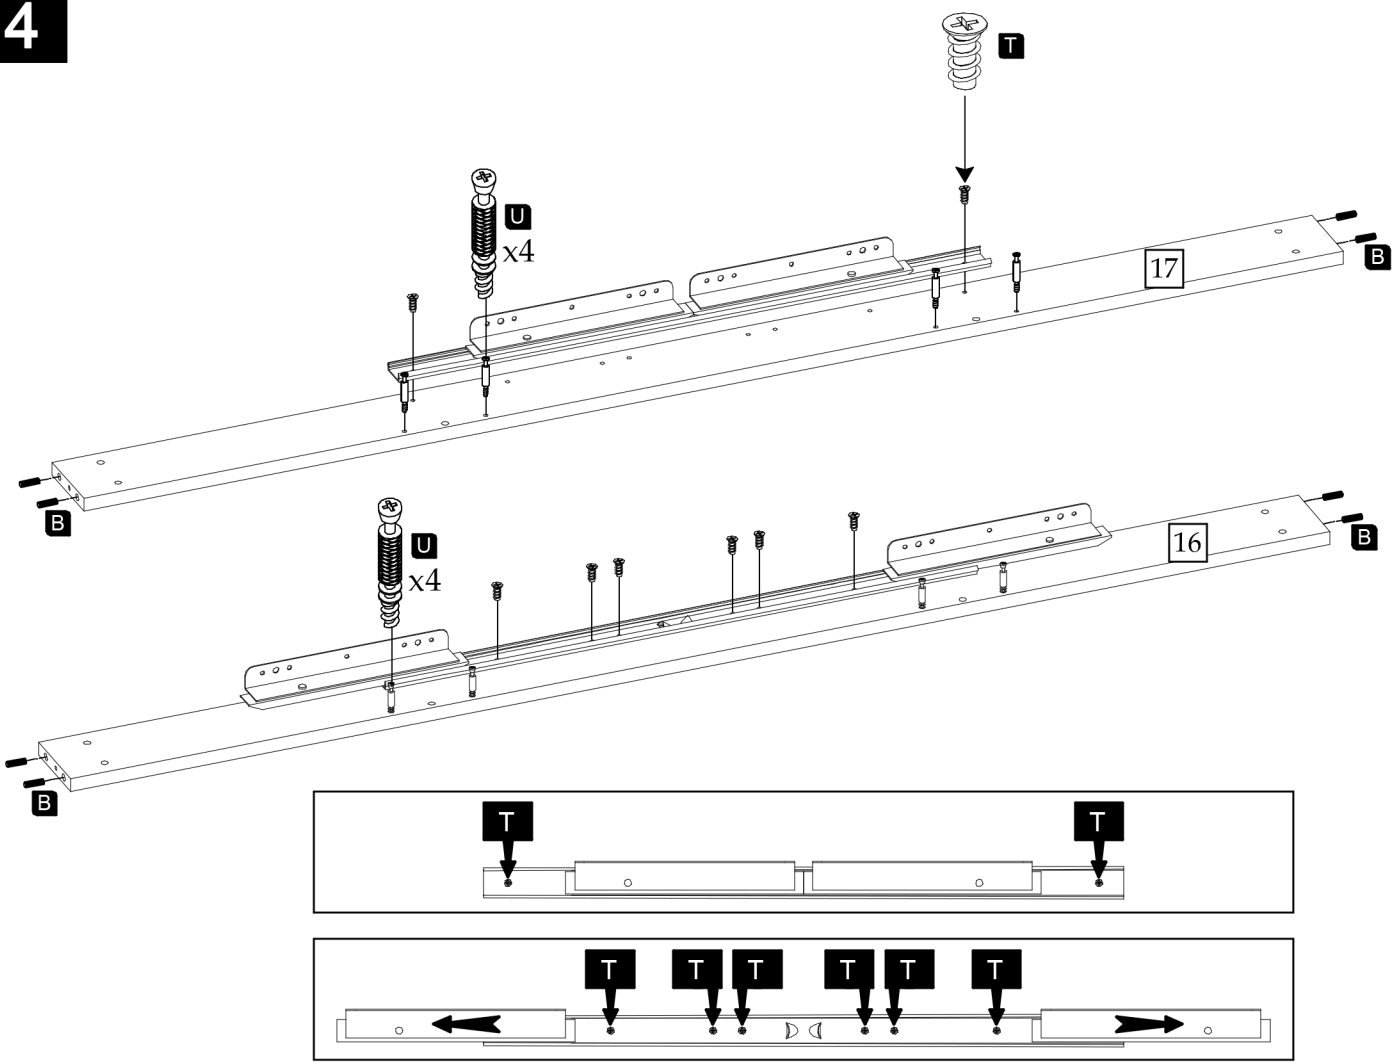

LANZETTE

Typ S

50 min

Element symbol	Measurements				Code	Paket
1	675	860	22	1	1016	1/2
2	675	860	22	1	1017	1/2
3	490	860	22	1	1018	1/2
4	740	92	22	1	1003	1/2
5	740	92	22	1	1004	1/2
6	740	70	22	1	1005	1/2
7	740	70	22	1	1006	1/2
8	740	70	22	1	1012	1/2

Element symbol	Measurements				Code	Paket
9	740	70	22	1	1013	1/2
10	740	92	22	1	1014	1/2
11	740	92	22	1	1015	1/2
12	767	92	16	1	1009	1/2
13	767	92	16	1	1010	1/2
14	799	92	16	1	1011	1/2
15	799	92	16	1	1007	1/2
16	1257	92	16	1	1001	2/2
17	1257	92	16	1	1008	2/2

1

2

3

4

5

6

7

8