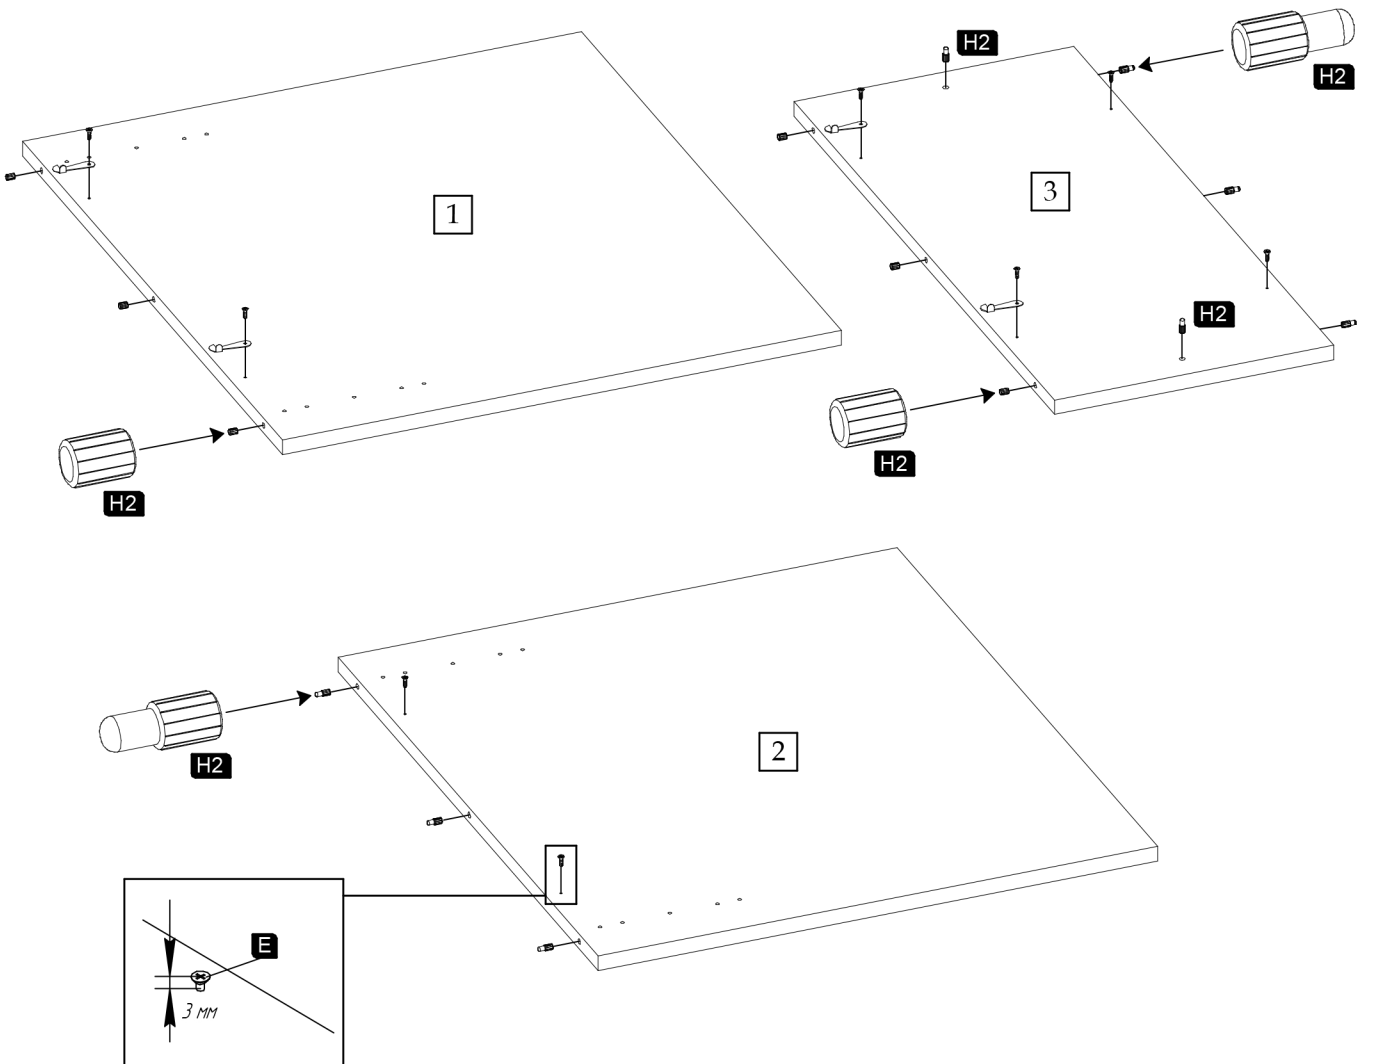

LANZETTE

Typ S

50 min

Element symbol	Measurements				Code	Paket
1	675	860	22	1	1016	1/2
2	675	860	22	1	1017	1/2
3	490	860	22	1	1018	1/2
4	740	92	22	1	1003	1/2
5	740	92	22	1	1004	1/2
6	740	70	22	1	1005	1/2
7	740	70	22	1	1006	1/2
8	740	70	22	1	1012	1/2

Element symbol	Measurements				Code	Paket
9	740	70	22	1	1013	1/2
10	740	92	22	1	1014	1/2
11	740	92	22	1	1015	1/2
12	767	92	16	1	1009	1/2
13	767	92	16	1	1010	1/2
14	799	92	16	1	1011	1/2
15	799	92	16	1	1007	1/2
16	1257	92	16	1	1001	2/2
17	1257	92	16	1	1008	2/2

1

2

3

4

5

6

7

8