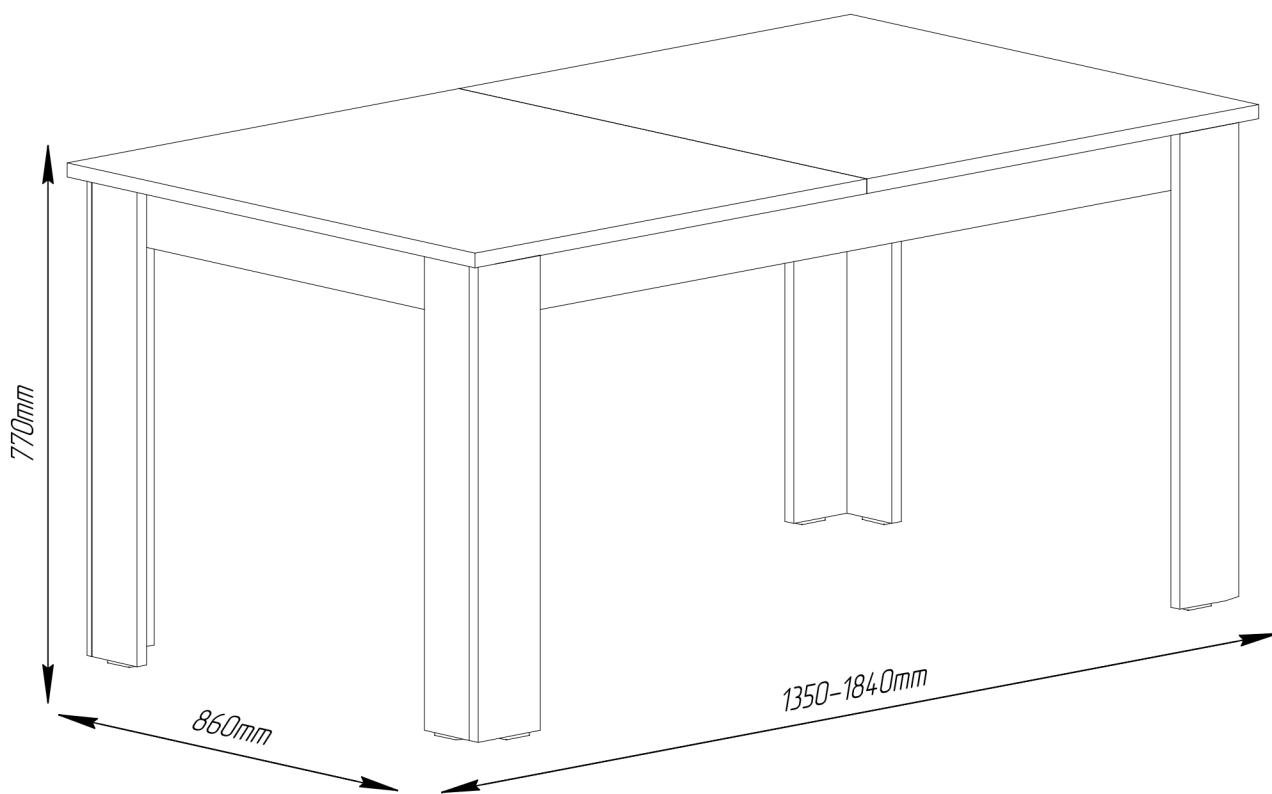

LANZETTE

Typ S

50 min

Element symbol	Measurements				Code	Paket
1	675	860	22	1	1016	1/2
2	675	860	22	1	1017	1/2
3	490	860	22	1	1018	1/2
4	740	92	22	1	1003	1/2
5	740	92	22	1	1004	1/2
6	740	70	22	1	1005	1/2
7	740	70	22	1	1006	1/2
8	740	70	22	1	1012	1/2

Element symbol	Measurements				Code	Paket
9	740	70	22	1	1013	1/2
10	740	92	22	1	1014	1/2
11	740	92	22	1	1015	1/2
12	767	92	16	1	1009	1/2
13	767	92	16	1	1010	1/2
14	799	92	16	1	1011	1/2
15	799	92	16	1	1007	1/2
16	1257	92	16	1	1001	2/2
17	1257	92	16	1	1008	2/2