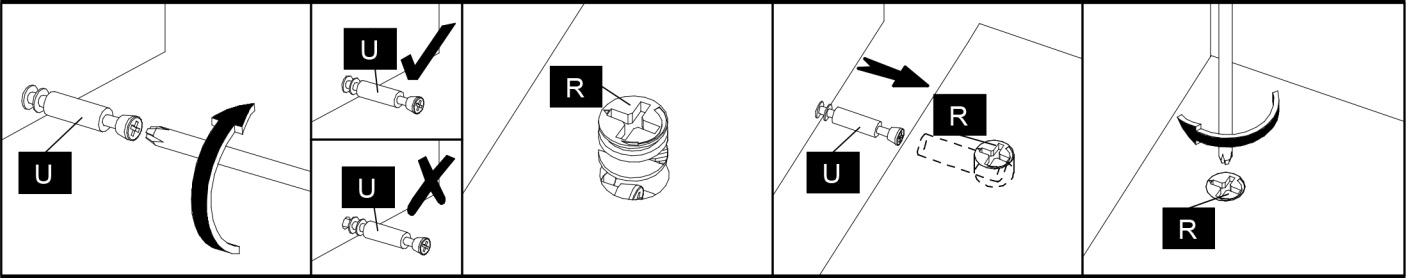

LANZETTE

Typ S

50 min

Element symbol	Measurements				Code	Paket
1	675	860	22	1	1016	1/2
2	675	860	22	1	1017	1/2
3	490	860	22	1	1018	1/2
4	740	92	22	1	1003	1/2
5	740	92	22	1	1004	1/2
6	740	70	22	1	1005	1/2
7	740	70	22	1	1006	1/2
8	740	70	22	1	1012	1/2

Element symbol	Measurements				Code	Paket
9	740	70	22	1	1013	1/2
10	740	92	22	1	1014	1/2
11	740	92	22	1	1015	1/2
12	767	92	16	1	1009	1/2
13	767	92	16	1	1010	1/2
14	799	92	16	1	1011	1/2
15	799	92	16	1	1007	1/2
16	1257	92	16	1	1001	2/2
17	1257	92	16	1	1008	2/2