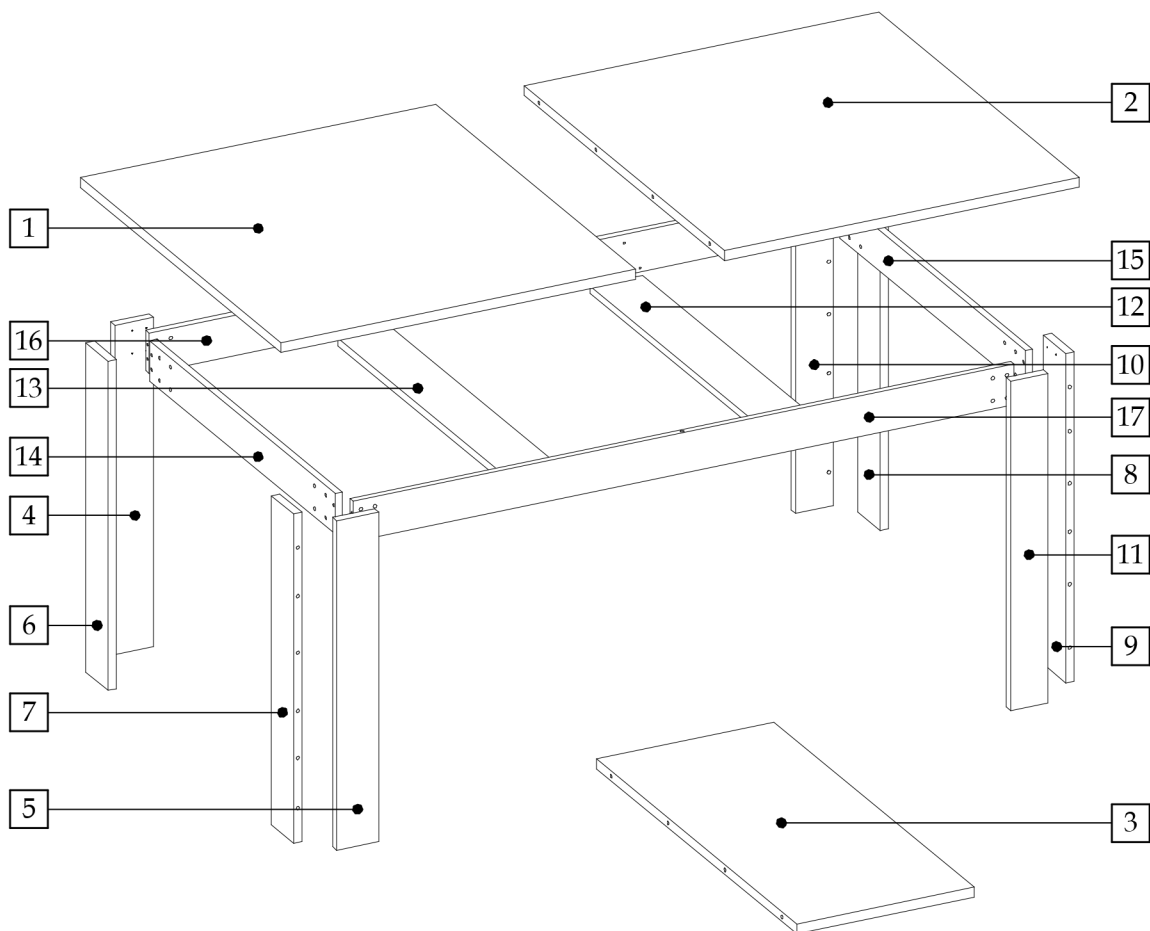

LANZETTE

Typ S

50 min

Element symbol	Measurements				Code	Paket
1	675	860	22	1	1016	1/2
2	675	860	22	1	1017	1/2
3	490	860	22	1	1018	1/2
4	740	92	22	1	1003	1/2
5	740	92	22	1	1004	1/2
6	740	70	22	1	1005	1/2
7	740	70	22	1	1006	1/2
8	740	70	22	1	1012	1/2

Element symbol	Measurements				Code	Paket
9	740	70	22	1	1013	1/2
10	740	92	22	1	1014	1/2
11	740	92	22	1	1015	1/2
12	767	92	16	1	1009	1/2
13	767	92	16	1	1010	1/2
14	799	92	16	1	1011	1/2
15	799	92	16	1	1007	1/2
16	1257	92	16	1	1001	2/2
17	1257	92	16	1	1008	2/2

1

2

3

4

5

6

7

8