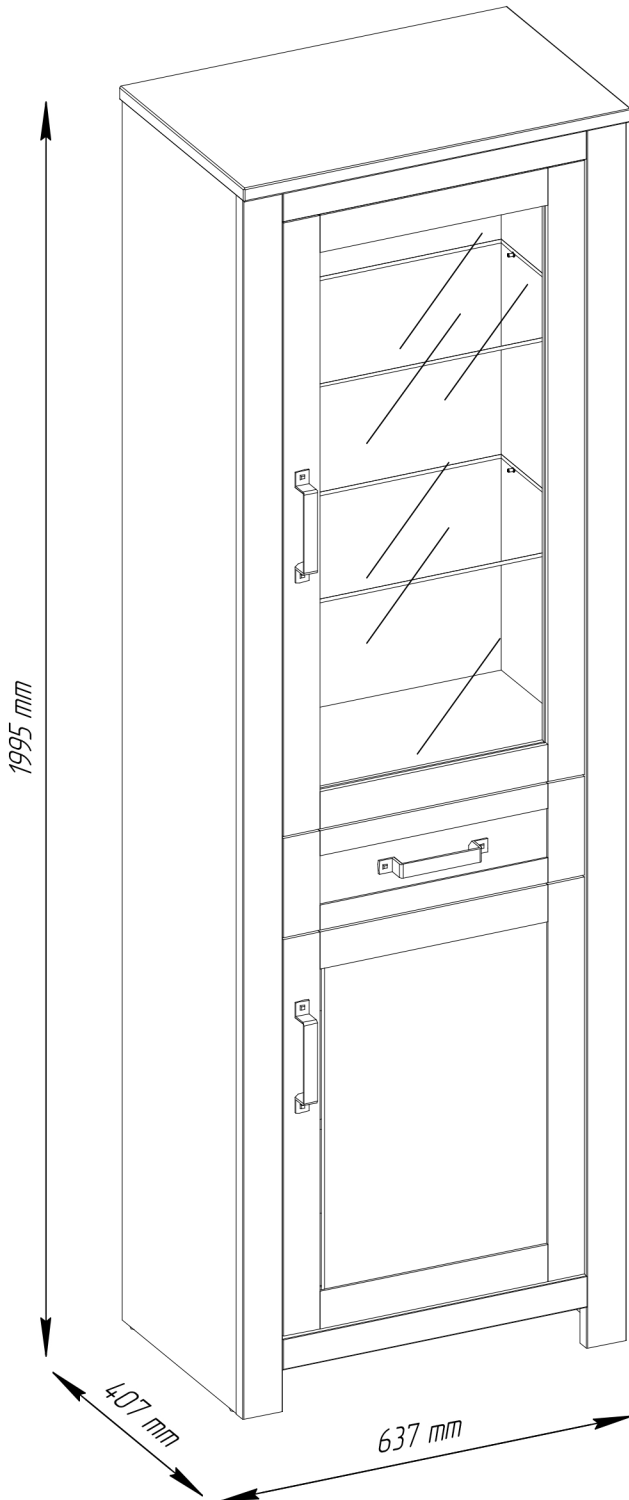

LANZETTE

Typ A

90 min

Element symbol	Measurements				Code	Paket
1	637	407	22	1	1002	1/3
2	1968	375	16	1	1003	1/3
3	1968	375	16	1	1004	1/3
4	597	355	16	1	1005	1/3
5	597	355	16	1	1006	1/3
6	597	70	16	1	1007	1/3
7	597	70	16	1	1008	1/3
8	597	345	16	1	N/A	1/3
9	147	354.5	16	1	1009	1/3
10	147	354.5	16	1	1010	1/3
11	350	110	16	1	1012	1/3

12	432.5	110	16	1	1013	1/3
13	350	110	16	1	1014	1/3
14	446.5	346	3	1	N/A	2/3
15	1875	610	3	1	N/A	1/3
16	640	495	19	1	3001	2/3
17	990	495	19	1	3002	2/3
18	495	160	19	1	3003	2/3
19	1968	65	22	1	3004	1/3
20	1968	65	22	1	3005	1/3
21	500	50	22	1	3006	1/3
22	500	50	22	1	3007	1/3
23	595	340	6	2	Glass	3/3

3

4

5

6

9

10

10

LANZETTE A