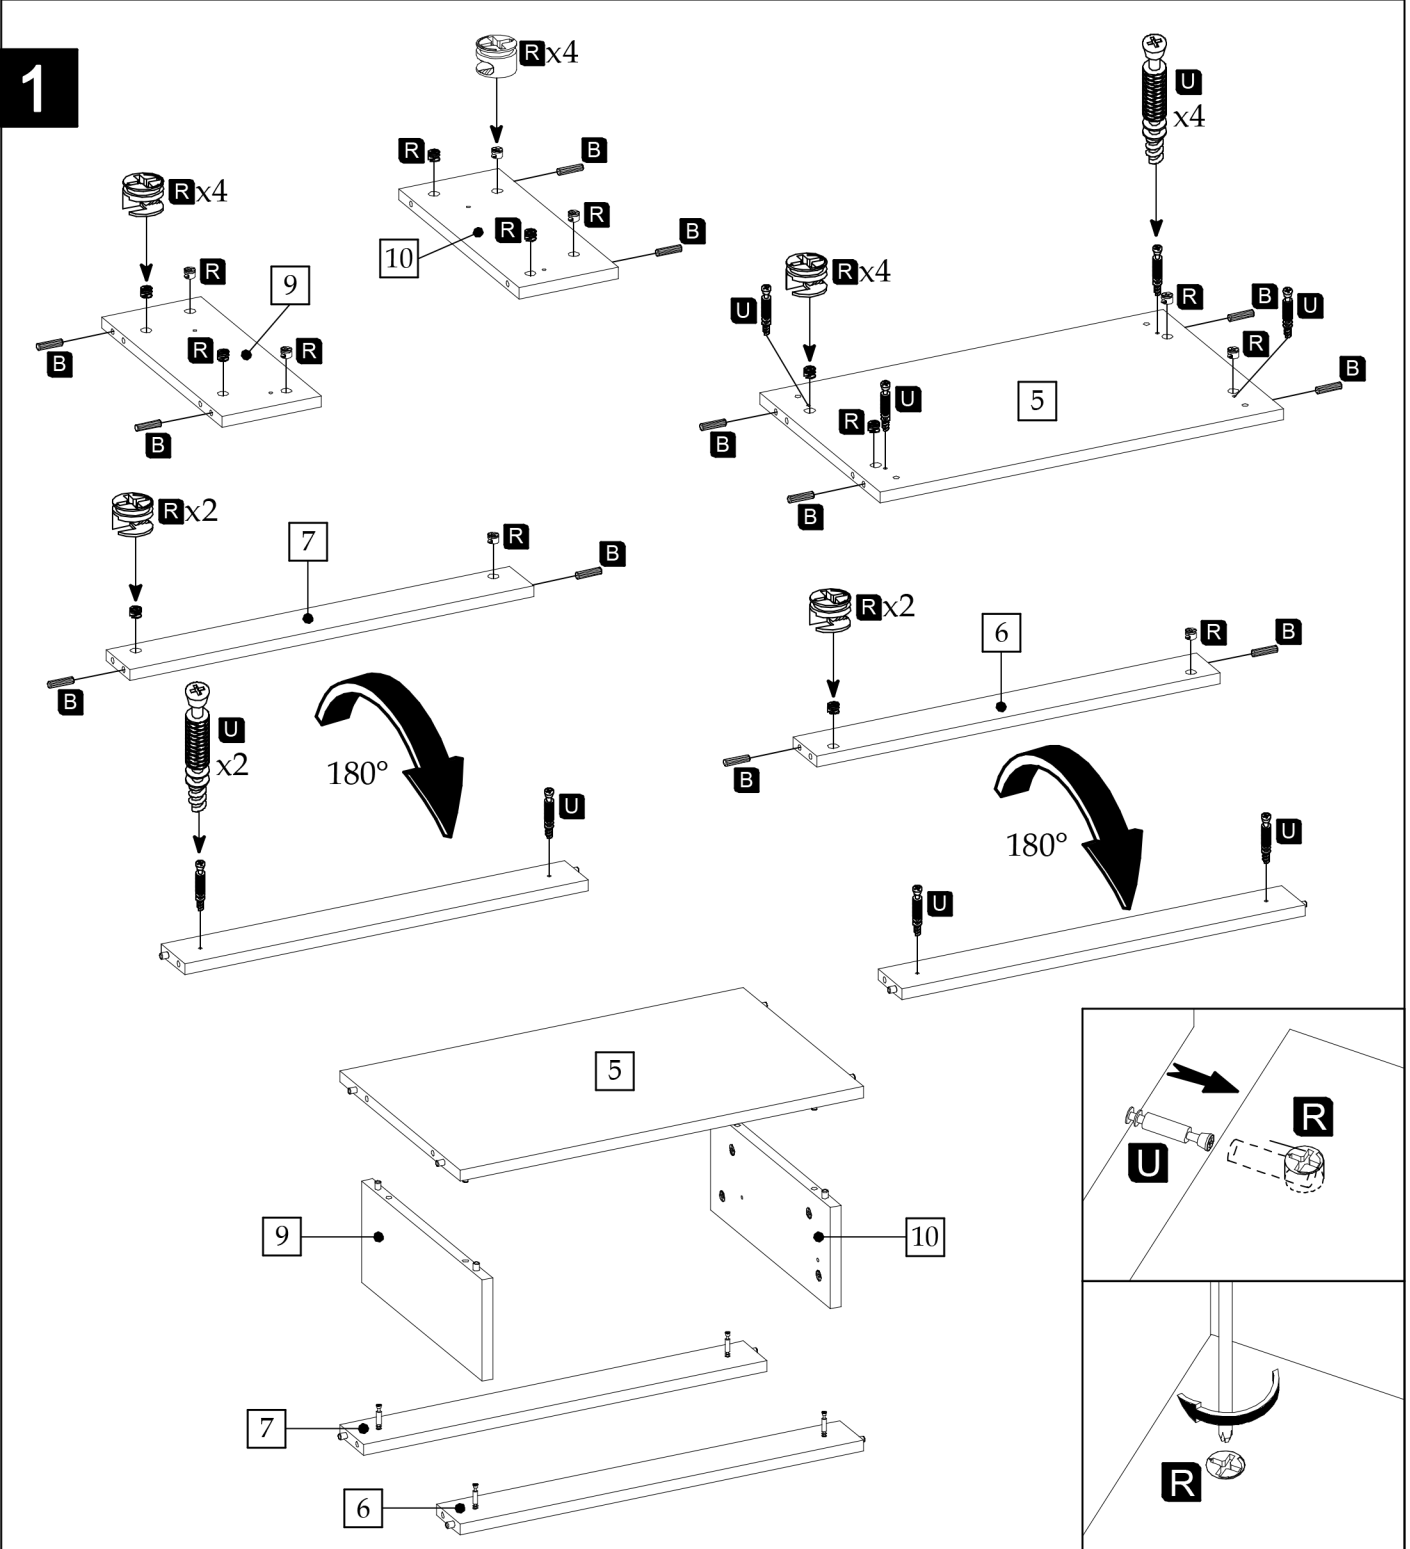

LANZETTE

Typ A

90 min

Element symbol	Measurements				Code	Paket
1	637	407	22	1	1002	1/3
2	1968	375	16	1	1003	1/3
3	1968	375	16	1	1004	1/3
4	597	355	16	1	1005	1/3
5	597	355	16	1	1006	1/3
6	597	70	16	1	1007	1/3
7	597	70	16	1	1008	1/3
8	597	345	16	1	N/A	1/3
9	147	354.5	16	1	1009	1/3
10	147	354.5	16	1	1010	1/3
11	350	110	16	1	1012	1/3

12	432.5	110	16	1	1013	1/3
13	350	110	16	1	1014	1/3
14	446.5	346	3	1	N/A	2/3
15	1875	610	3	1	N/A	1/3
16	640	495	19	1	3001	2/3
17	990	495	19	1	3002	2/3
18	495	160	19	1	3003	2/3
19	1968	65	22	1	3004	1/3
20	1968	65	22	1	3005	1/3
21	500	50	22	1	3006	1/3
22	500	50	22	1	3007	1/3
23	595	340	6	2	Glass	3/3

3

4

5

6

9

10

10

LANZETTE A