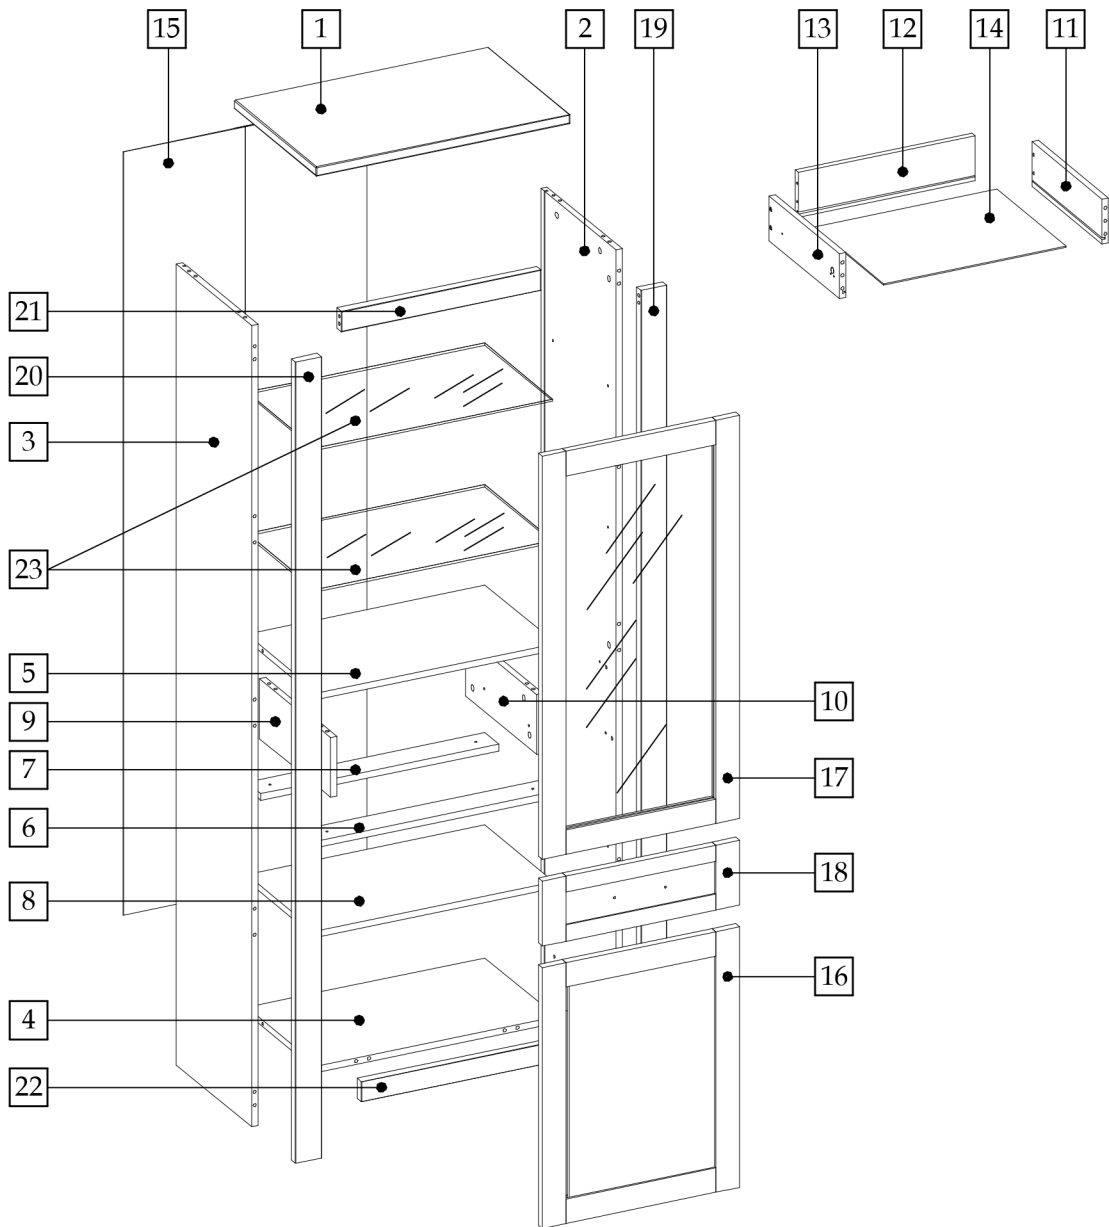

LANZETTE

Typ A

90 min

Element symbol	Measurements				Code	Paket
1	637	407	22	1	1002	1/3
2	1968	375	16	1	1003	1/3
3	1968	375	16	1	1004	1/3
4	597	355	16	1	1005	1/3
5	597	355	16	1	1006	1/3
6	597	70	16	1	1007	1/3
7	597	70	16	1	1008	1/3
8	597	345	16	1	N/A	1/3
9	147	354.5	16	1	1009	1/3
10	147	354.5	16	1	1010	1/3
11	350	110	16	1	1012	1/3

12	432.5	110	16	1	1013	1/3
13	350	110	16	1	1014	1/3
14	446.5	346	3	1	N/A	2/3
15	1875	610	3	1	N/A	1/3
16	640	495	19	1	3001	2/3
17	990	495	19	1	3002	2/3
18	495	160	19	1	3003	2/3
19	1968	65	22	1	3004	1/3
20	1968	65	22	1	3005	1/3
21	500	50	22	1	3006	1/3
22	500	50	22	1	3007	1/3
23	595	340	6	2	Glass	3/3

3

4

5

6

9

10

10

LANZETTE A