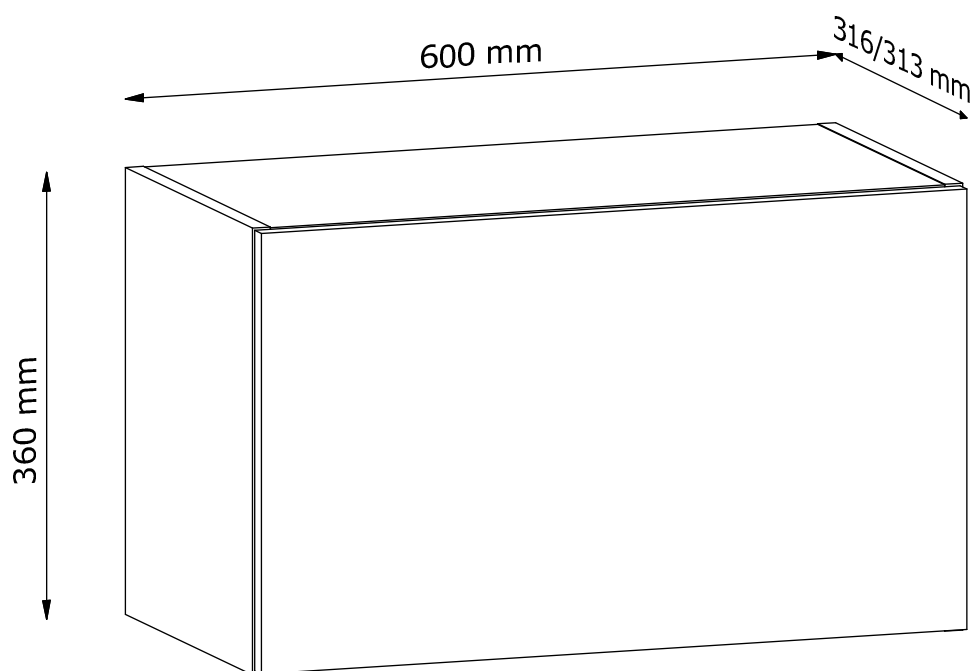

LANGEN

G60KN

PL: INSTRUKCJA MONTAŻU

EN: ASSEMBLY MANUAL

CZ: PŘÍRUČKA PRO MONTÁŽ

SK: PRÍRUČKA PRE MONTÁŽ

DE: MONTAGEANLEITUNG

SR: UPUTSTVO ZA INSTALACIJU

NL: MONTAGE-INSTRUCTIES