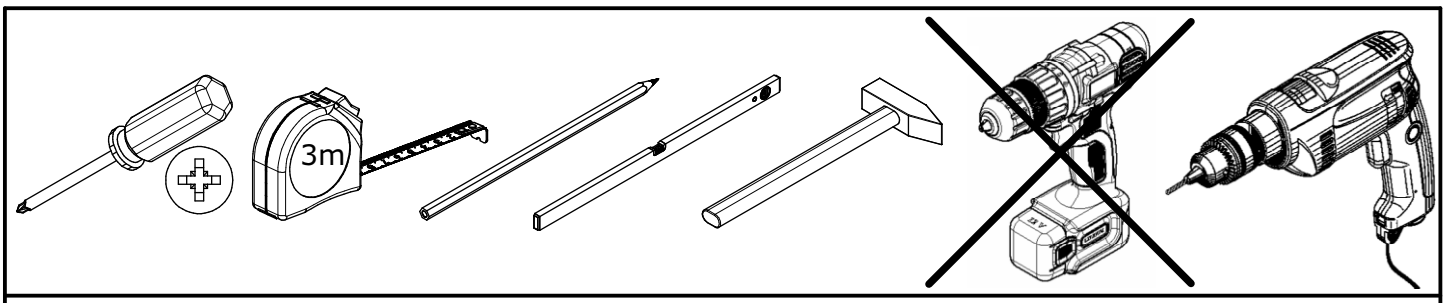

A1 x 8 $\text{Ø}8 \times 35 \text{mm}$	B1 x 8 $\text{Ø}5 \times 38 \text{mm}$	B6 x 2 $\text{Ø}14 \times 36 \text{mm}$	C1 x 8 $\text{Ø}15 \times 12 \text{mm}$	G1 x 20 26mm

I20 x 1 83x21x11mm	J10 x 8 $\text{Ø}21 \text{mm}$	O1 x 2 70x39x18mm	O5 x 2 76x32x6mm	Q1 x 1 270mm

U19 x 1 300mm	W2 x 11 $\text{Ø}3,5 \times 16 \text{mm}$	W5 x 6 $\text{Ø}4 \times 30 \text{mm}$	Y1 x 2 $\text{Ø}8 \times 1,5 \text{mm}$	Z1 x 2 50x40, H=2

Z3 x 2

n 35, ZK0

No.	L[mm]	W[mm]	H[mm]		BOX
053/054	596	355	15/18	1	2/2
116	360	295	15	1	1/2
117	360	295	15	1	1/2
314	570	295	15	1	1/2
322	570	295	15	1	1/2
513	597	356	2,5	1	1/2