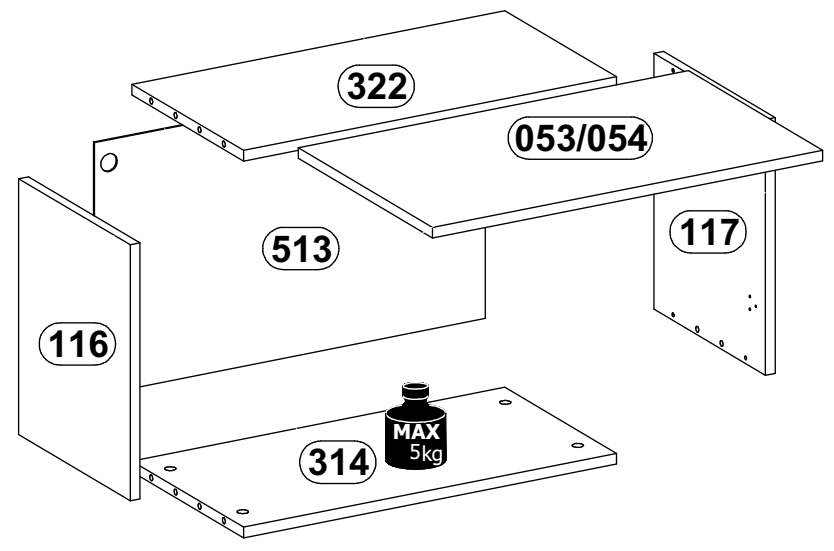

NL: MONTAGE-INSTRUCTIES

A1 x 8 $\text{Ø}8 \times 35 \text{mm}$	B1 x 8 $\text{Ø}5 \times 38 \text{mm}$	B6 x 2 $\text{Ø}14 \times 36 \text{mm}$	C1 x 8 $\text{Ø}15 \times 12 \text{mm}$	G1 x 20 26mm
--	--	---	---	----------------------------

I20 x 1 83x21x11mm	J10 x 8 $\text{Ø}21 \text{mm}$	O1 x 2 70x39x18mm	O5 x 2 76x32x6mm	Q1 x 1 270mm
----------------------------------	--	---------------------------------	--------------------------------	----------------------------

U19 x 1 300mm	W2 x 11 $\text{Ø}3,5 \times 16 \text{mm}$	W5 x 6 $\text{Ø}4 \times 30 \text{mm}$	Y1 x 2 $\text{Ø}8 \times 1,5 \text{mm}$	Z1 x 2 50x40, H=2
-----------------------------	---	--	---	---------------------------------

Z3 x 2

n 35, ZK0

No.	L[mm]	W[mm]	H[mm]		BOX
053/054	596	355	15/18	1	2/2
116	360	295	15	1	1/2
117	360	295	15	1	1/2
314	570	295	15	1	1/2
322	570	295	15	1	1/2
513	597	356	2,5	1	1/2

1

B1 x8

Ø5x38mm

O1 x2

70x39x18mm