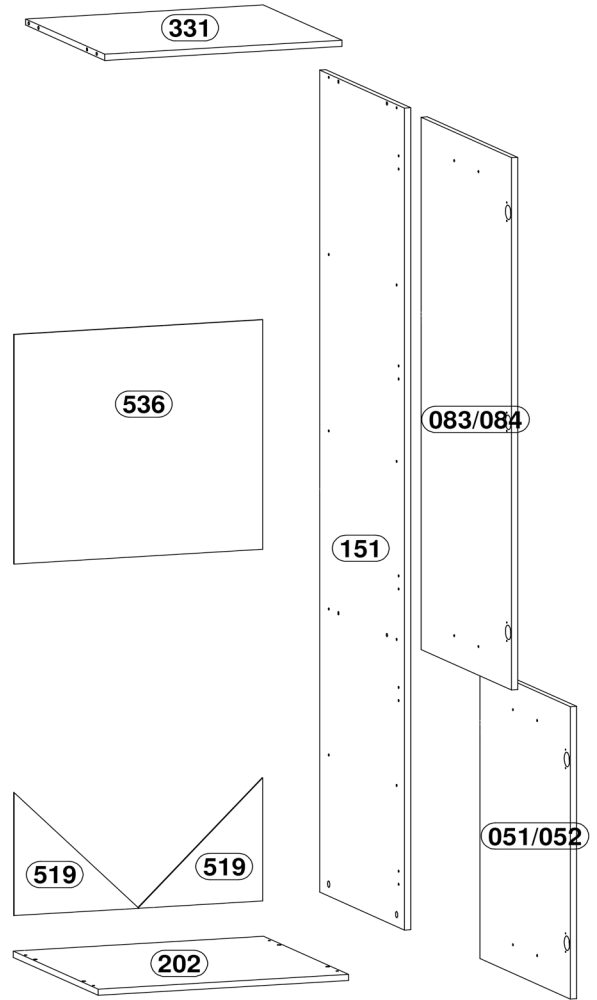

LANGEN

D60ZL

A1 x8 Ø8x35mm	B1 x8 Ø5x38mm	C1 x8 Ø15x12mm	G1 x28 26mm	I20 x2 83x21x11mm
J10 x8 Ø21mm	L1 x4 Ø50x95mm	T4 x2 75x28x16 mm	U19 x2 300mm	W2 x34 Ø3,5x16mm
W5 x4 Ø4x30mm	Y1 x4 Ø8x1,5mm	Z1 x5 50x40, H=2	Z3 x5 Ø35, ZK0	

nr	L[mm]	W[mm]	H[mm]	PCS	BOX
051/052	713	596	15/18	1	2/2
083/084	1298	596	15/18	1	2/2
151	2004	560	15	1	1/2
152	2004	560	15	1	1/2
202	601	560	15	1	1/2
331	570	520	15	1	1/2
519	300	300	2,5	2	1/2
536	597	560	2,5	1	1/2

I20x

83x21x11mm

W2x

Ø3,5x16mm

I20

I20

I20-a

I20-b

L6-a x4

38x30x10mm

L6-b x4

35x32x25mm

W2 x8

Ø3,5x16mm