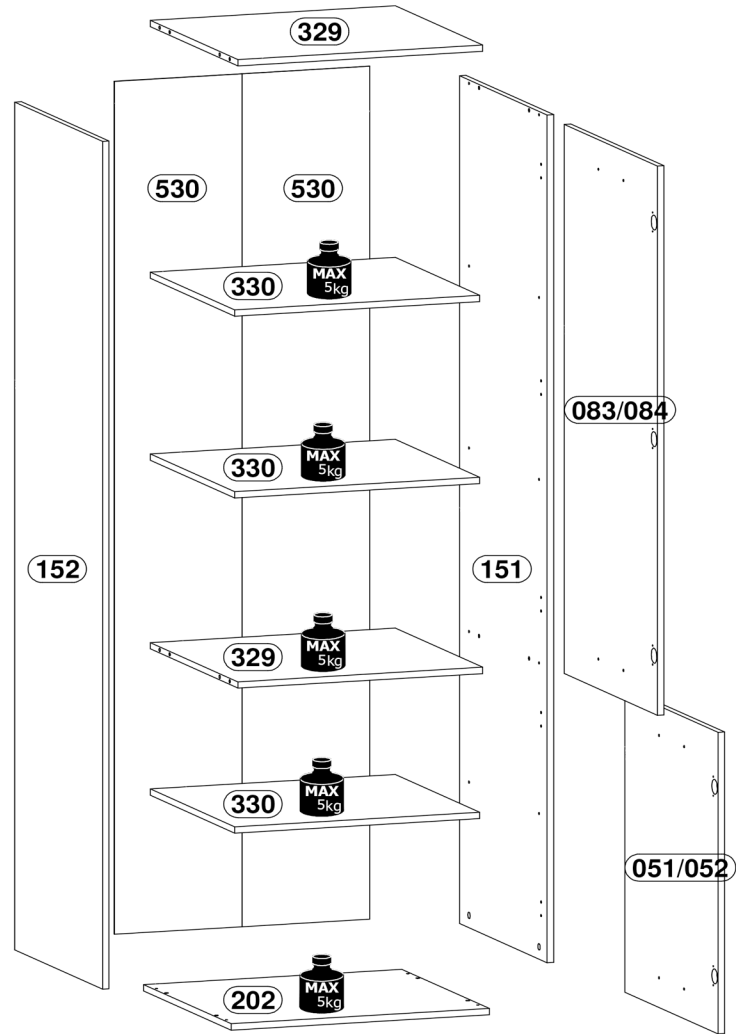

LANGEN

D60R

A1 x12 Ø8x35mm	B1 x12 Ø5x38mm	C1 x12 Ø15x12mm	E1 x12 Ø5x16mm	G1 x52 26mm
H1 x1 2015mm	I20 x2 83x21x11mm	J10 x12 Ø21mm	L1 x4 Ø50x95mm	T4 x1 75x28x16 mm
U19 x2 300mm	W2 x32 Ø3,5x16mm	W5 x4 Ø4x30mm	Y1 x4 Ø8x1,5mm	Z1 x5 50x40, H=2
Z3 x5 Ø35, ZK0				

Nr	L[mm]	W[mm]	H[mm]	PCS	BOX
051/052	713	596	15/18	1	2/2
083/084	1298	596	15/18	1	2/2
151	2004	560	15	1	1/2
152	2004	560	15	1	1/2
202	601	560	15	1	1/2
329	570	560	15	2	1/2
330	570	540	15	3	1/2
530	2016	297	2,5	2	1/2

I20x

83x21x11mm

W2x

Ø3,5x16mm

I20

I20

I20-a

I20-b

L6-a x4

38x30x10mm

L6-b x4

35x32x25mm

W2 x8

Ø3,5x16mm