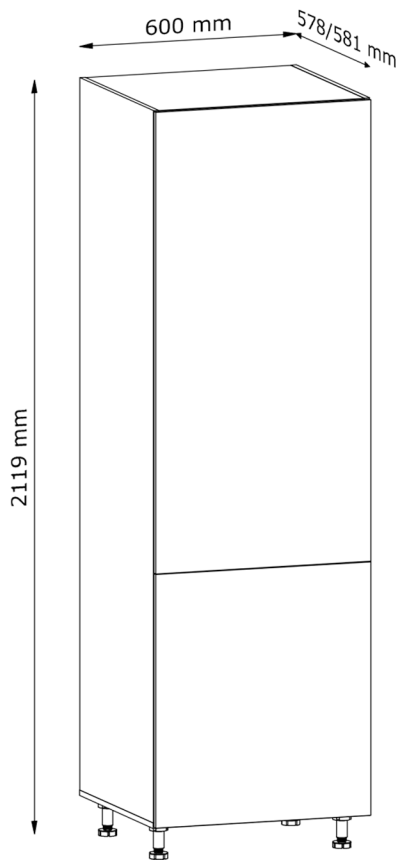

LANGEN

D60R

A1 x12 Ø8x35mm	B1 x12 Ø5x38mm	C1 x12 Ø15x12mm	E1 x12 Ø5x16mm	G1 x52 26mm
H1 x1 2015mm	I20 x2 83x21x11mm	J10 x12 Ø21mm	L1 x4 Ø50x95mm	T4 x1 75x28x16 mm
U19 x2 300mm	W2 x32 Ø3,5x16mm	W5 x4 Ø4x30mm	Y1 x4 Ø8x1,5mm	Z1 x5 50x40, H=2
Z3 x5 Ø35, ZK0				

Nr	L[mm]	W[mm]	H[mm]	PCS	BOX
051/052	713	596	15/18	1	2/2
083/084	1298	596	15/18	1	2/2
151	2004	560	15	1	1/2
152	2004	560	15	1	1/2
202	601	560	15	1	1/2
329	570	560	15	2	1/2
330	570	540	15	3	1/2
530	2016	297	2,5	2	1/2

9

T4 x 1
75x28x16 mm

W2 x 2
Ø3,5x16mm

10

?

A

B

A

I20x

83x21x11mm

W2x

Ø3,5x16mm

I20

I20

I20-a

I20-b