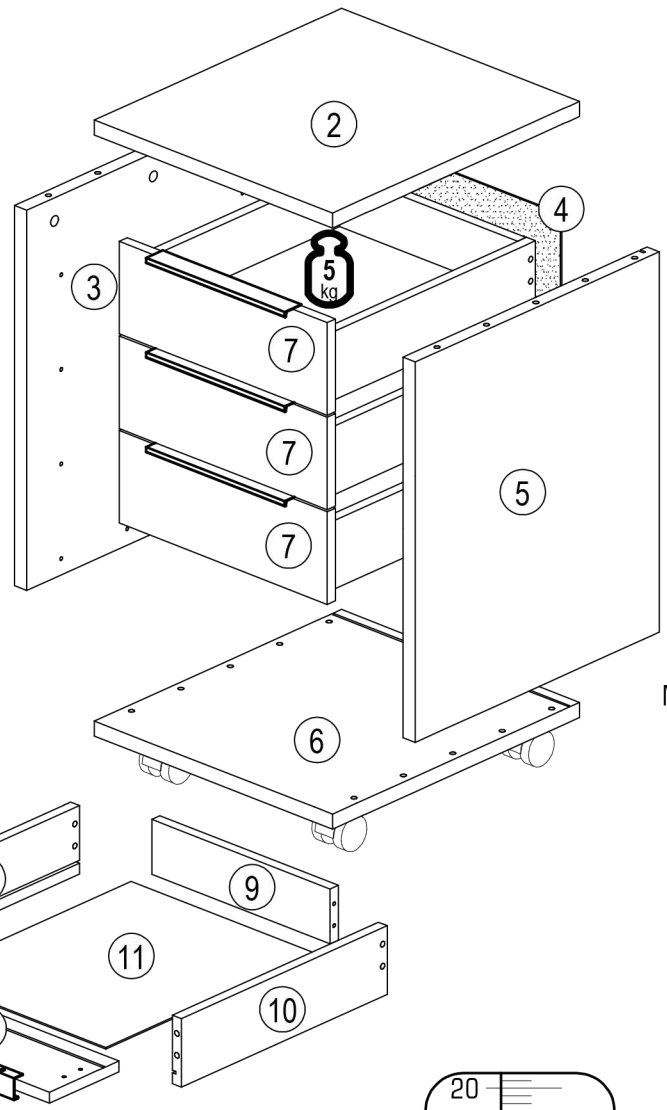

RIOMA TYP 14

Z2

1/4

| | | | |
|--|-----|--|-----|
| | 430 | | 667 |
| | 480 | | mm |

| | | | | | | | |
|--|------------|--|--|----------|--------------|--------|-------|
| | 80 min | | | PZ 2 | ≤ 0,5 kg | 3m | 4 |
|--|------------|--|--|----------|--------------|--------|-------|

| ID | ID | | | |
|-------|----|-------------|----|-----|
| 13911 | ② | 430*480*22 | 1x | 1/1 |
| 17947 | ③ | 555*474*22 | 1x | 1/1 |
| 11480 | ④ | 571*396*2,5 | 1x | 1/1 |
| 13914 | ⑤ | 555*474*22 | 1x | 1/1 |
| 13915 | ⑥ | 430*480*22 | 1x | 1/1 |
| 13917 | ⑦ | 376*134*16 | 4x | 1/1 |
| 13918 | ⑧ | 400*100*16 | 4x | 1/1 |
| 13920 | ⑨ | 322*80*16 | 4x | 1/1 |
| 13921 | ⑩ | 400*100*16 | 4x | 1/1 |
| 13922 | ⑪ | 406*332*2,5 | 4x | 1/1 |