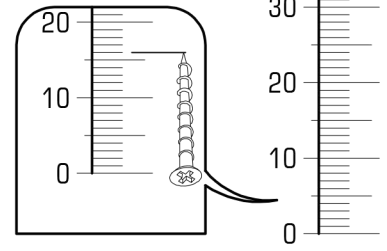

RIOMA TYP 14

Z2

1/4

| | | | |
|--|-----|--|-----|
| | 430 | | 667 |
| | 480 | | mm |

| | | | | | | | |
|--|------------|--|--|----------|--------------|--------|-------|
| | 80 min | | | PZ 2 | ≤ 0,5 kg | 3m | 4 |
|--|------------|--|--|----------|--------------|--------|-------|

| ID | ID | | | |
|-------|----|-------------|----|-----|
| 13911 | ② | 430*480*22 | 1x | 1/1 |
| 17947 | ③ | 555*474*22 | 1x | 1/1 |
| 11480 | ④ | 571*396*2,5 | 1x | 1/1 |
| 13914 | ⑤ | 555*474*22 | 1x | 1/1 |
| 13915 | ⑥ | 430*480*22 | 1x | 1/1 |
| 13917 | ⑦ | 376*134*16 | 4x | 1/1 |
| 13918 | ⑧ | 400*100*16 | 4x | 1/1 |
| 13920 | ⑨ | 322*80*16 | 4x | 1/1 |
| 13921 | ⑩ | 400*100*16 | 4x | 1/1 |
| 13922 | ⑪ | 406*332*2,5 | 4x | 1/1 |

| | | | | |
|--|--|--|--|--|
| | | | | |
|--|--|--|--|--|

| | | | | | | | | | | | | | | | |
|---|----------|---|----------|---|----------|---|----------|---|----------|---|----------|---|----------|---|----------|
| | 22244.01 | | 27000.00 | | 70013.01 | | 70021.01 | | 22705.00 | | 22300.00 | | 50553.00 | | 22243.00 |
| A | 28x | B | 8x | C | 22x | D | 22x | E | 24x | F | 22x | G | 12x | H | 32x |
| | 22800.01 | | 30116.00 | | 70024.00 | | 22234.00 | | 32242.00 | | 33008.00 | | 33008.00 | | |
| J | 16x | K | 1x | L | 4x | M | 12x | N | 4x | U | 4x | V | 4x | | |

1.

2.

4x

RIOMA TYP 14

| | | | | | | |
|--|---|---|---|---|---|--|
|  |  |  |  |  |  |  |
| A 12x | C 16x | F 16x | G 4x | H 24x | J 16x | V 4x |