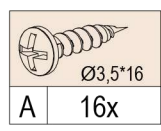

RIOMA TYP 14

Z2

1/4

| | | | |
|--|-----|--|-----|
| | 430 | | 667 |
| | 480 | | mm |

| | | | | | | | |
|--|------------|--|--|----------|--------------|--------|-------|
| | 80 min | | | PZ 2 | ≤ 0,5 kg | 3m | 4 |
|--|------------|--|--|----------|--------------|--------|-------|

| | | | | |
|--|--|--|--|--|
| | | | | |
|--|--|--|--|--|

| | | | | | | | | | | | | | | | |
|---|----------|---|----------|---|----------|---|----------|---|----------|---|----------|---|----------|---|----------|
| | 22244.01 | | 27000.00 | | 70013.01 | | 70021.01 | | 22705.00 | | 22300.00 | | 50553.00 | | 22243.00 |
| A | 28x | B | 8x | C | 22x | D | 22x | E | 24x | F | 22x | G | 12x | H | 32x |
| | 22800.01 | | 30116.00 | | 70024.00 | | 22234.00 | | 32242.00 | | 33008.00 | | 33008.00 | | |
| J | 16x | K | 1x | L | 4x | M | 12x | N | 4x | U | 4x | V | 4x | | |

| | | | | | | | | | |
|--|--|--|--|--|--|--|--|--|--|
| | | | | | | | | | |
| | | | | | | | | | |

| | | | | | | | |
|--|---|---|---|---|---|--|---|
|  |  |  |  |  |  |  |  |
| B 8x | C 6x | D 22x | E 24x | H 8x | M 12x | N 4x | U 4x |

1.

2.

4x

RIOMA TYP 14

| | | | | | | |
|--|---|---|---|---|---|--|
|  |  |  |  |  |  |  |
| A 12x | C 16x | F 16x | G 4x | H 24x | J 16x | V 4x |