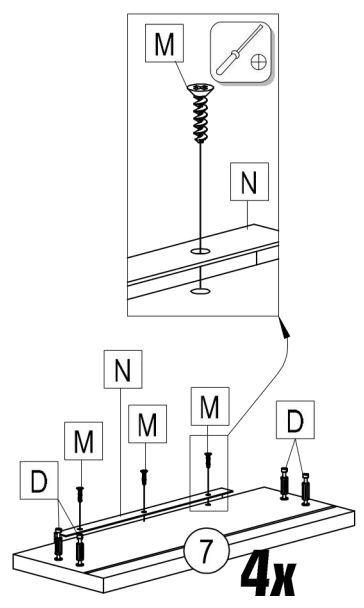

B 8x	C 6x	D 22x	E 24x	H 8x	M 12x	N 4x	U 4x

1.

2.

4x