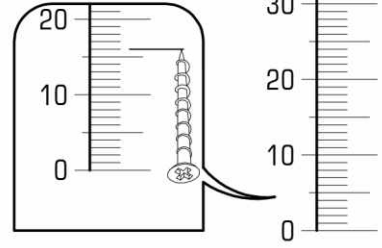

TARINIO

Art.-Nr.

256737
256741

	860
	750
	600
	mm

1/4
Z0

ID EE	ID			
16517	②	860*600*16	1x	1/1
16518	③	730*95*16	4x	1/1
16519	④	730*115*16	4x	1/1
16520	⑤	748*90*16	2x	1/1
16521	⑥	520*90*16	2x	1/1

c.1/1	A 8x	B 8x	C 16x	D 18x	E 18x	F 4x	G 16x	H 16x	J 1x		
	30091.00	27000.00	70013.01	70021.01	22300.00	24000.02	8.4	22204.00	22800.01		
	Ø8*30	Ø7*50	Ø8*30	Ø7*50	Ø7*50	Ø7*50	8.4	Ø5*30	Ø5*30		

		
Ø6*30		
C 16x	D 8x	E 8x

	
D 10x	E 10x

	8,4		Ø5x30
G	16x	H	16x

	8x		8x
A	8x	B	8x