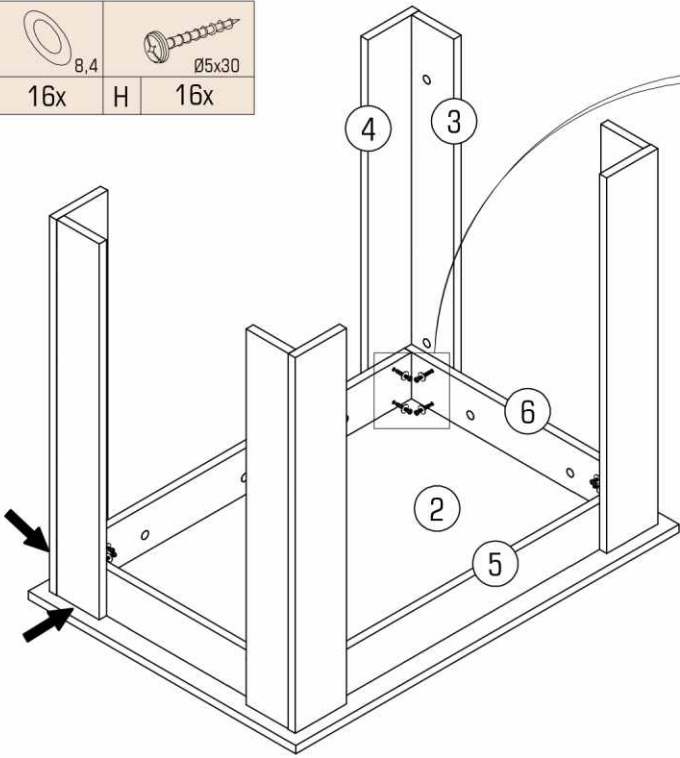

TARINIO

Art.-Nr.

256737
256741

	860
	750
	600
	mm

1/4
Z0

ID EE	ID			
16517	②	860*600*16	1x	1/1
16518	③	730*95*16	4x	1/1
16519	④	730*115*16	4x	1/1
16520	⑤	748*90*16	2x	1/1
16521	⑥	520*90*16	2x	1/1

c.1/1	A 8x	B 8x	C 16x	D 18x	E 18x	F 4x	G 16x	H 16x	J 1x		
	30091.00	27000.00	70013.01	70021.01	22300.00	24000.02	8.4	22204.00	22800.01		
	Ø8*30	Ø7*50	Ø8*30	Ø7*50	Ø7*50	Ø7*50	8.4	Ø5*30	Ø5*30		

		
Ø6*30		
C 16x	D 8x	E 8x

	
D 10x	E 10x

	8,4		Ø5x30
G	16x	H	16x

	8x		8x
A	8x	B	8x