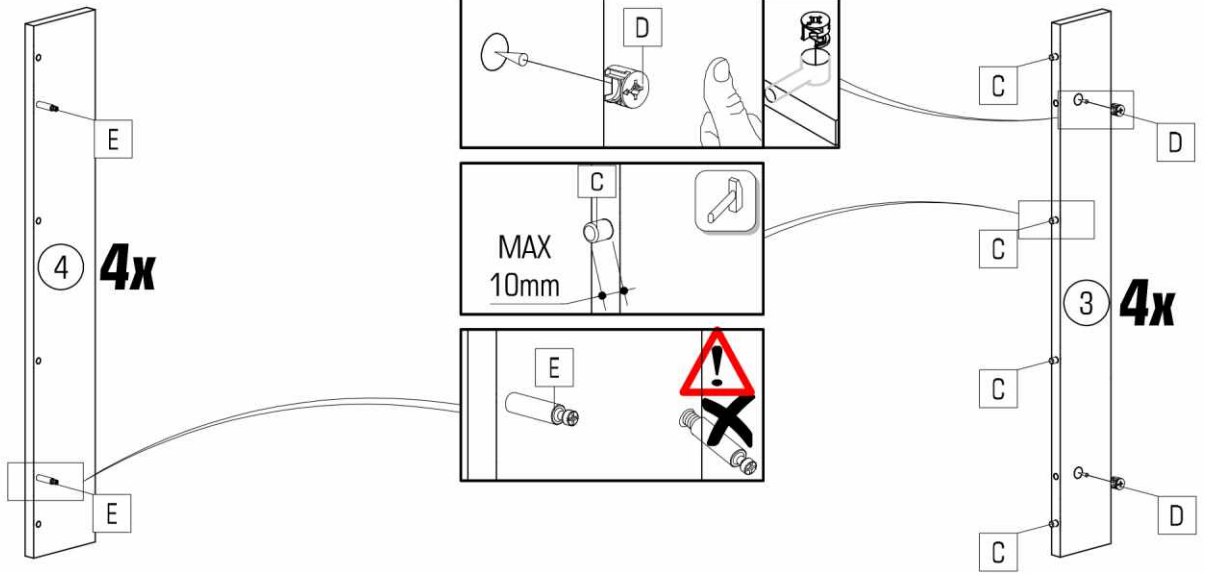

TARINIO

Art.-Nr.

256737
256741

	860
	750
	600
	mm

1/4
Z0

ID EE	ID			
16517	②	860*600*16	1x	1/1
16518	③	730*95*16	4x	1/1
16519	④	730*115*16	4x	1/1
16520	⑤	748*90*16	2x	1/1
16521	⑥	520*90*16	2x	1/1

c.1/1	A 8x	B 8x	C 16x	D 18x	E 18x	F 4x	G 16x	H 16x	J 1x		
	30091.00	27000.00	70013.01	70021.01	22300.00	24000.02	8.4	22204.00	22800.01		
	Ø8*30	Ø7*50	Ø8*30	Ø7*50	Ø7*50	Ø7*50	8.4	Ø5*30	Ø5*30		

		
Ø6*30		
C 16x	D 8x	E 8x

	
D 10x	E 10x

	8,4		Ø5x30
G	16x	H	16x

	8x		8x
A	8x	B	8x