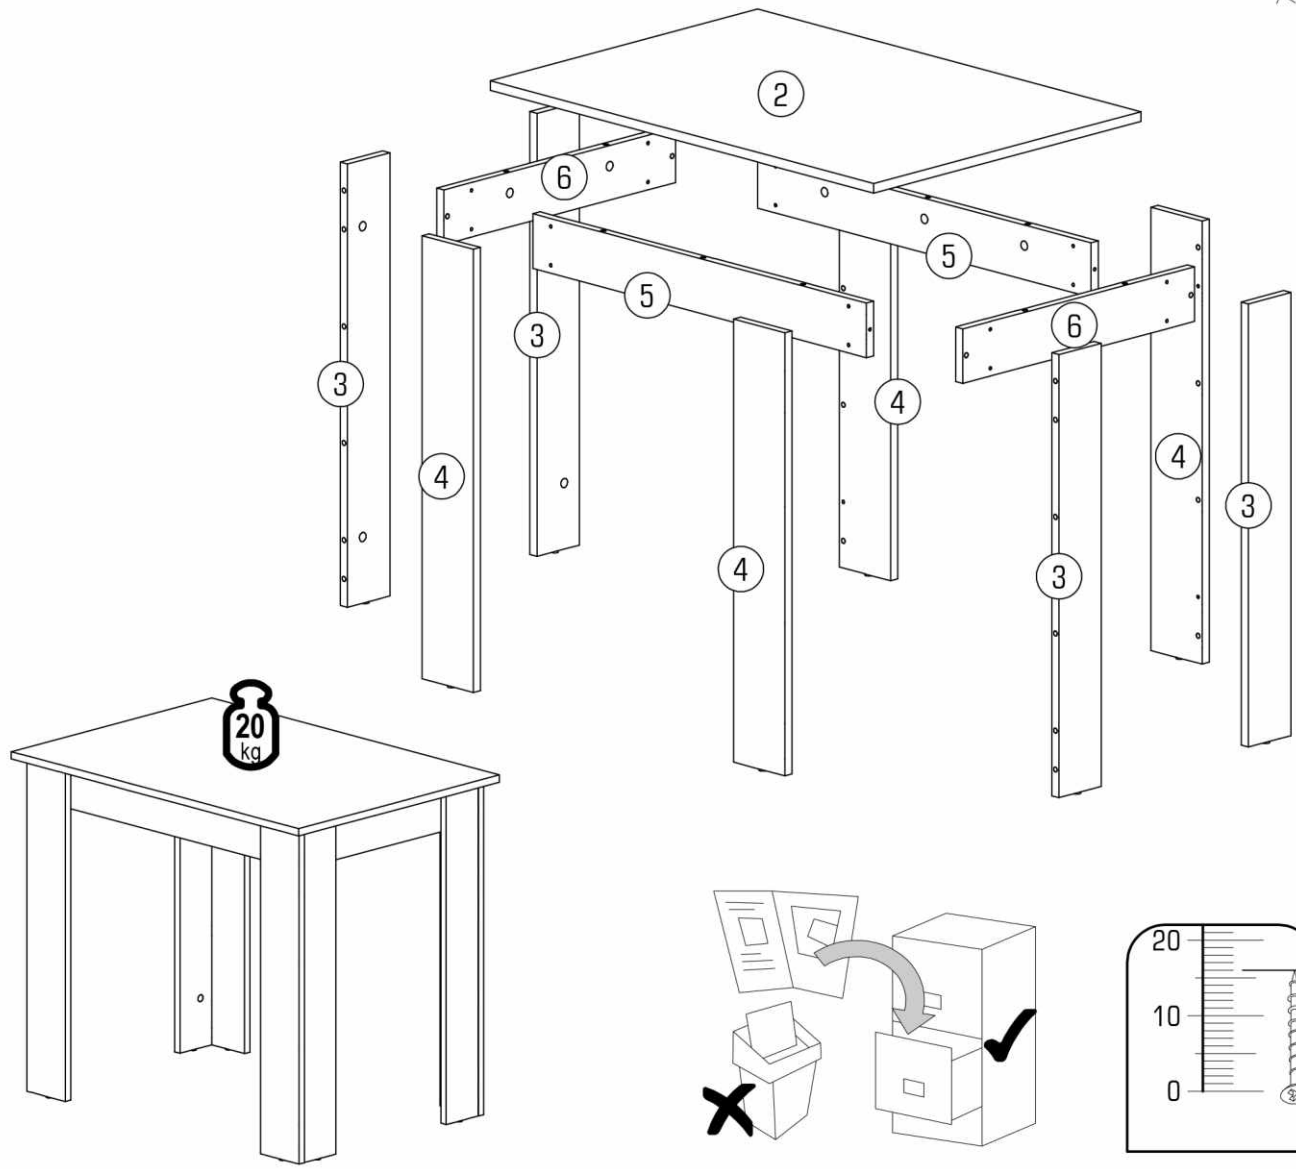

TARINIO

Art.-Nr.

256737
256741

	860
	750
	600
	mm

1/4
Z0

ID EE	ID			
16517	②	860*600*16	1x	1/1
16518	③	730*95*16	4x	1/1
16519	④	730*115*16	4x	1/1
16520	⑤	748*90*16	2x	1/1
16521	⑥	520*90*16	2x	1/1

c.1/1	A 8x	B 8x	C 16x	D 18x	E 18x	F 4x	G 16x	H 16x	J 1x		
	30091.00	27000.00	70013.01	70021.01	22300.00	24000.02	8.4	22204.00	22800.01		
	Ø8*30	Ø7*50	Ø8*30	Ø7*50	Ø7*50	Ø7*50	8.4	Ø5*30	Ø5*30		

		
Ø6*30		
C 16x	D 8x	E 8x

	
D 10x	E 10x

	8,4		Ø5x30
G	16x	H	16x

	8x		8x
A	8x	B	8x