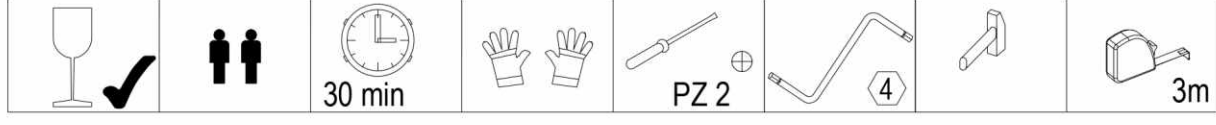

TARINIO

Art.-Nr.

256737
256741

	860
	750
	600
	mm

1/4
Z0

ID EE	ID			
16517	②	860*600*16	1x	1/1
16518	③	730*95*16	4x	1/1
16519	④	730*115*16	4x	1/1
16520	⑤	748*90*16	2x	1/1
16521	⑥	520*90*16	2x	1/1

c.1/1	A 8x	B 8x	C 16x	D 18x	E 18x	F 4x	G 16x	H 16x	J 1x		
	30091.00	27000.00	70013.01	70021.01	22300.00	24000.02	8.4	22204.00	22800.01		
	Ø8*30	Ø7*50	Ø8*30	Ø7*50	Ø7*50	Ø7*50	8.4	Ø5*30	Ø5*30		

		
Ø6*30		
C 16x	D 8x	E 8x

	
D 10x	E 10x

	8,4		Ø5x30
G	16x	H	16x

	8x		8x
A	8x	B	8x