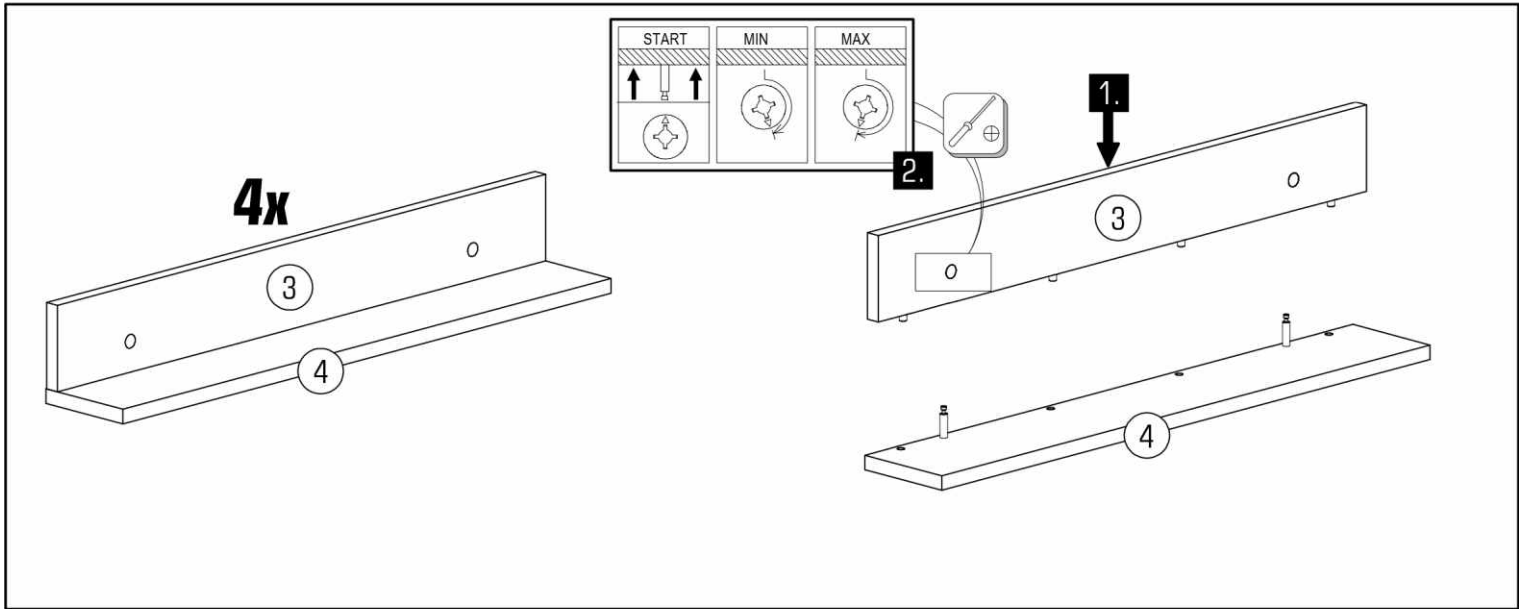

TARINIO

Art.-Nr.

256737
256741

	860
	750
	600
	mm

1/4
Z0

ID EE	ID			
16517	②	860*600*16	1x	1/1
16518	③	730*95*16	4x	1/1
16519	④	730*115*16	4x	1/1
16520	⑤	748*90*16	2x	1/1
16521	⑥	520*90*16	2x	1/1

c.1/1	A 8x	B 8x	C 16x	D 18x	E 18x	F 4x	G 16x	H 16x	J 1x		
	30091.00	27000.00	70013.01	70021.01	22300.00	24000.02	8.4	22204.00	22800.01		
	Ø8*30	Ø7*50	Ø8*30	Ø7*50	Ø7*50	Ø7*50	8.4	Ø5*30	Ø5*30		

		
Ø6*30		
C 16x	D 8x	E 8x

	
D 10x	E 10x

	8,4		Ø5x30
G	16x	H	16x

	8x		8x
A	8x	B	8x