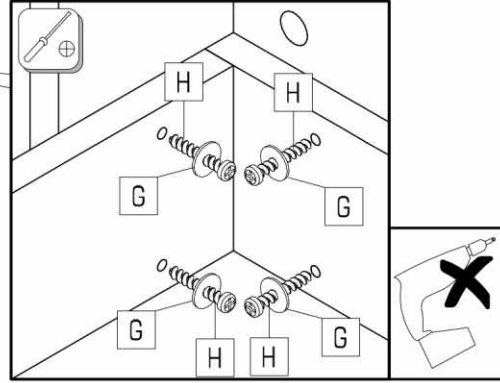

TARINIO

Art.-Nr.

256737
256741

	860
	750
	600
	mm

1/4
Z0

ID EE	ID			
16517	②	860*600*16	1x	1/1
16518	③	730*95*16	4x	1/1
16519	④	730*115*16	4x	1/1
16520	⑤	748*90*16	2x	1/1
16521	⑥	520*90*16	2x	1/1

c.1/1	A 8x	B 8x	C 16x	D 18x	E 18x	F 4x	G 16x	H 16x	J 1x		
	30091.00	27000.00	70013.01	70021.01	22300.00	24000.02	8.4	22204.00	22800.01		
	Ø8*30	Ø7*50	Ø8*30	Ø7*50	Ø7*50	Ø7*50	8.4	Ø5*30	Ø5*30		

		
Ø6*30		
C 16x	D 8x	E 8x

	
D 10x	E 10x

	8,4		Ø5x30
G	16x	H	16x

	8x		8x
A	8x	B	8x