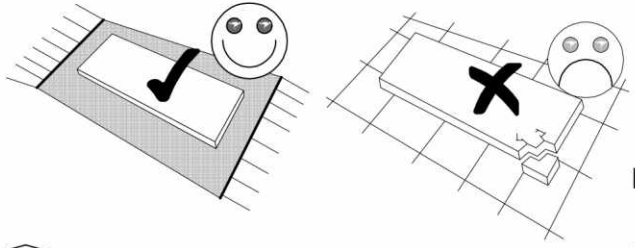

TARINIO

Art.-Nr.

256737
256741

	860
	750
	600
	mm

1/4
Z0

ID EE	ID			
16517	②	860*600*16	1x	1/1
16518	③	730*95*16	4x	1/1
16519	④	730*115*16	4x	1/1
16520	⑤	748*90*16	2x	1/1
16521	⑥	520*90*16	2x	1/1

c.1/1	A 8x	B 8x	C 16x	D 18x	E 18x	F 4x	G 16x	H 16x	J 1x		
	30091.00	27000.00	70013.01	70021.01	22300.00	24000.02	8.4	22204.00	22800.01		
	Ø8*30	Ø7*50	Ø8*30	Ø7*50	Ø7*50	Ø7*50	8.4	Ø5*30	Ø5*30		

		
Ø6*30		
C 16x	D 8x	E 8x

	
D 10x	E 10x

	8,4		Ø5x30
G	16x	H	16x

	8x		8x
A	8x	B	8x