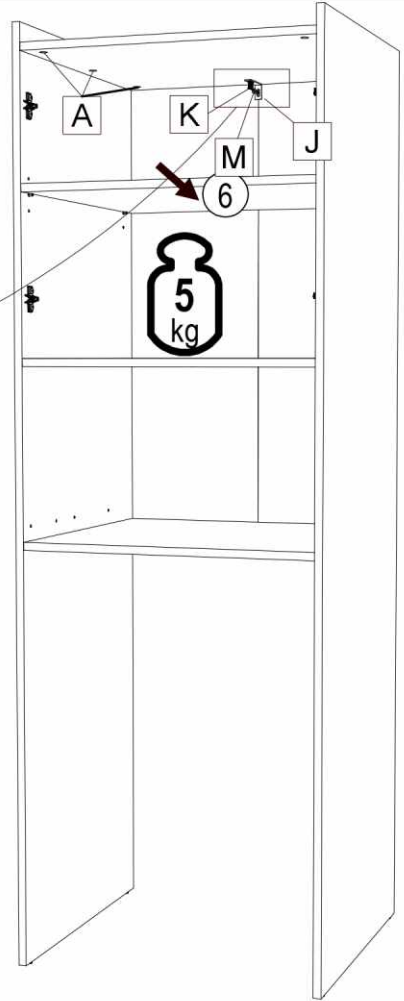

# NATALI TYP 9

Art.-Nr.

251854

	640
	959
	1900
	mm

**1/6**  
**ZO**

ID	ID	Icon	Dimensions	Qty	Ratio
16227	2		1900*600*16	1x	2/2
16228	3		608*599*16	3x	1/2
16229	4		1900*600*16	1x	2/2
16230	5		1004*316*2,5	2x	2/2
16231	6		608*599*16	2x	1/2
12205	7		636*316*16	1x	1/2
12206	8		636*316*16	1x	1/2
16232	9		634*372*16	1x	1/2
16233	10		500*246*16	2x	1/2
16234	11		550*226*16	2x	1/2
16235	12		500*246*16	1x	1/2
16236	13		506*560*2,5	1x	2/2

	22x		16x		8x		12x		4x		22x		22x		4x		1x		8x
	1x		1x		50x		4x		4x		4x		8x		4x		2x		1x
	1x																		

A 18x	J 1x	K 2x	L 1x	M 1x			

**1.**  
v=1826

**2.**  
Ø8

**3.**  
L

**4.**  
J K

**5.**  
M

		
Ø3,5x15	Ø6,8x8	L=500mm
B 2x	S 8x	V 1x

				
Ø4x25	Ø15x13			Ø7x50
C 4x	F 4x	G 4x	R 4x	T 4x