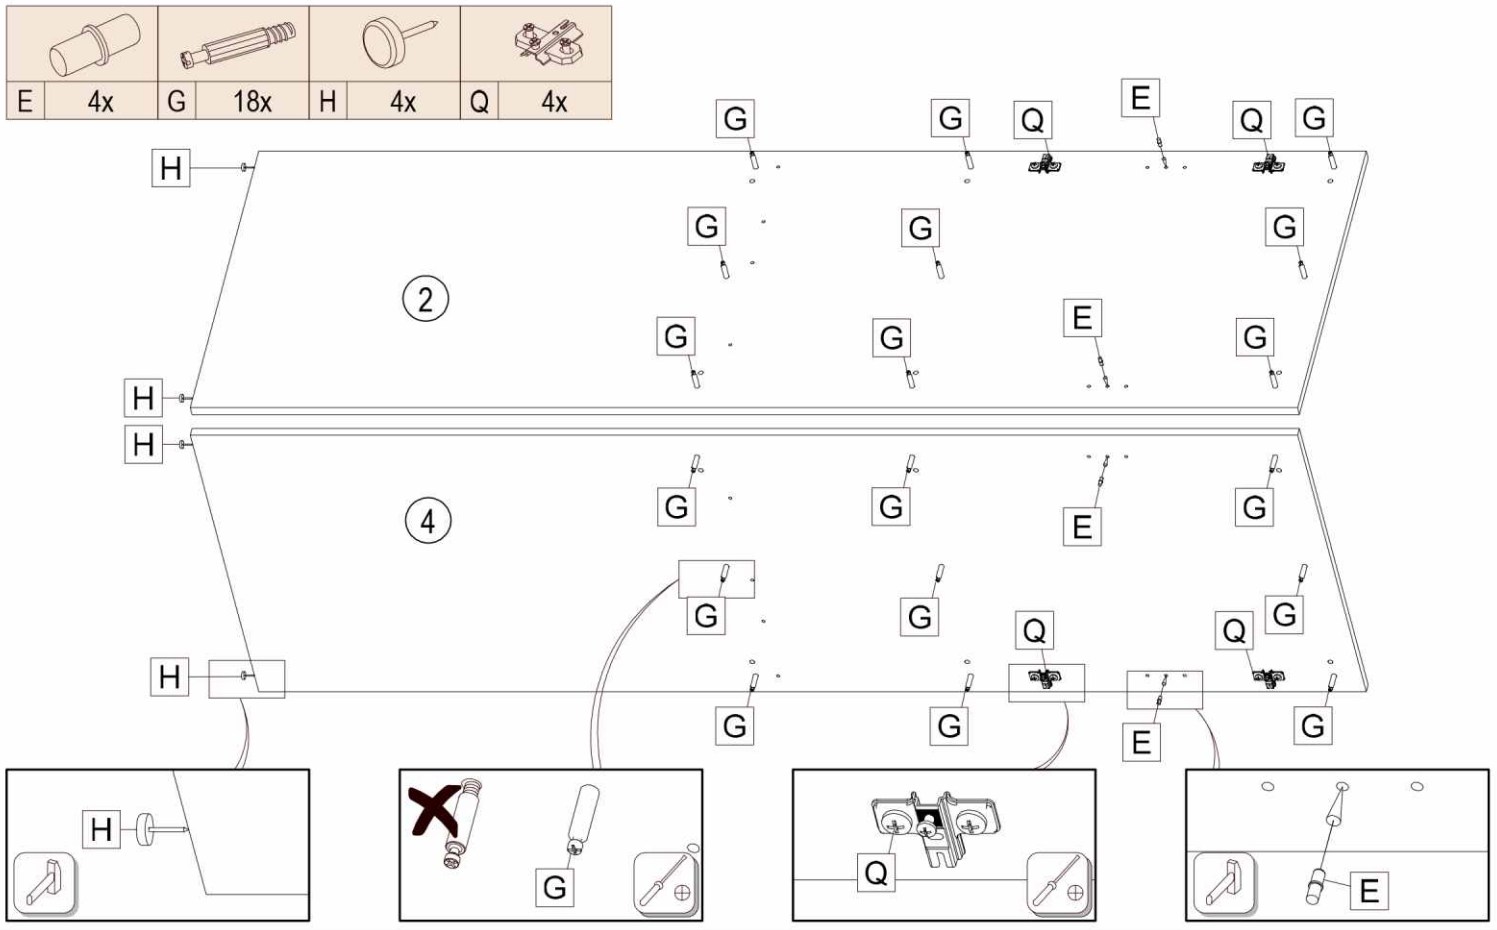

# NATALI TYP 9

Art.-Nr.

251854

	640
	959
	1900
	mm

**1/6**  
**ZO**

ID	ID	Icon	Dimensions	Qty	Ratio
16227	2		1900*600*16	1x	2/2
16228	3		608*599*16	3x	1/2
16229	4		1900*600*16	1x	2/2
16230	5		1004*316*2,5	2x	2/2
16231	6		608*599*16	2x	1/2
12205	7		636*316*16	1x	1/2
12206	8		636*316*16	1x	1/2
16232	9		634*372*16	1x	1/2
16233	10		500*246*16	2x	1/2
16234	11		550*226*16	2x	1/2
16235	12		500*246*16	1x	1/2
16236	13		506*560*2,5	1x	2/2

	22x		16x		8x		12x		4x		22x		22x		4x		1x		8x
	1x		1x		50x		4x		4x		4x		8x		4x		2x		1x
	1x																		

A 18x	J 1x	K 2x	L 1x	M 1x			

**1.**  
v=1826

**2.**  
Ø8

**3.**  
L

**4.**  
J K

**5.**  
M

		
Ø3,5x15	Ø6,8x8	L=500mm
B 2x	S 8x	V 1x

				
Ø4x25	Ø15x13			Ø7x50
C 4x	F 4x	G 4x	R 4x	T 4x