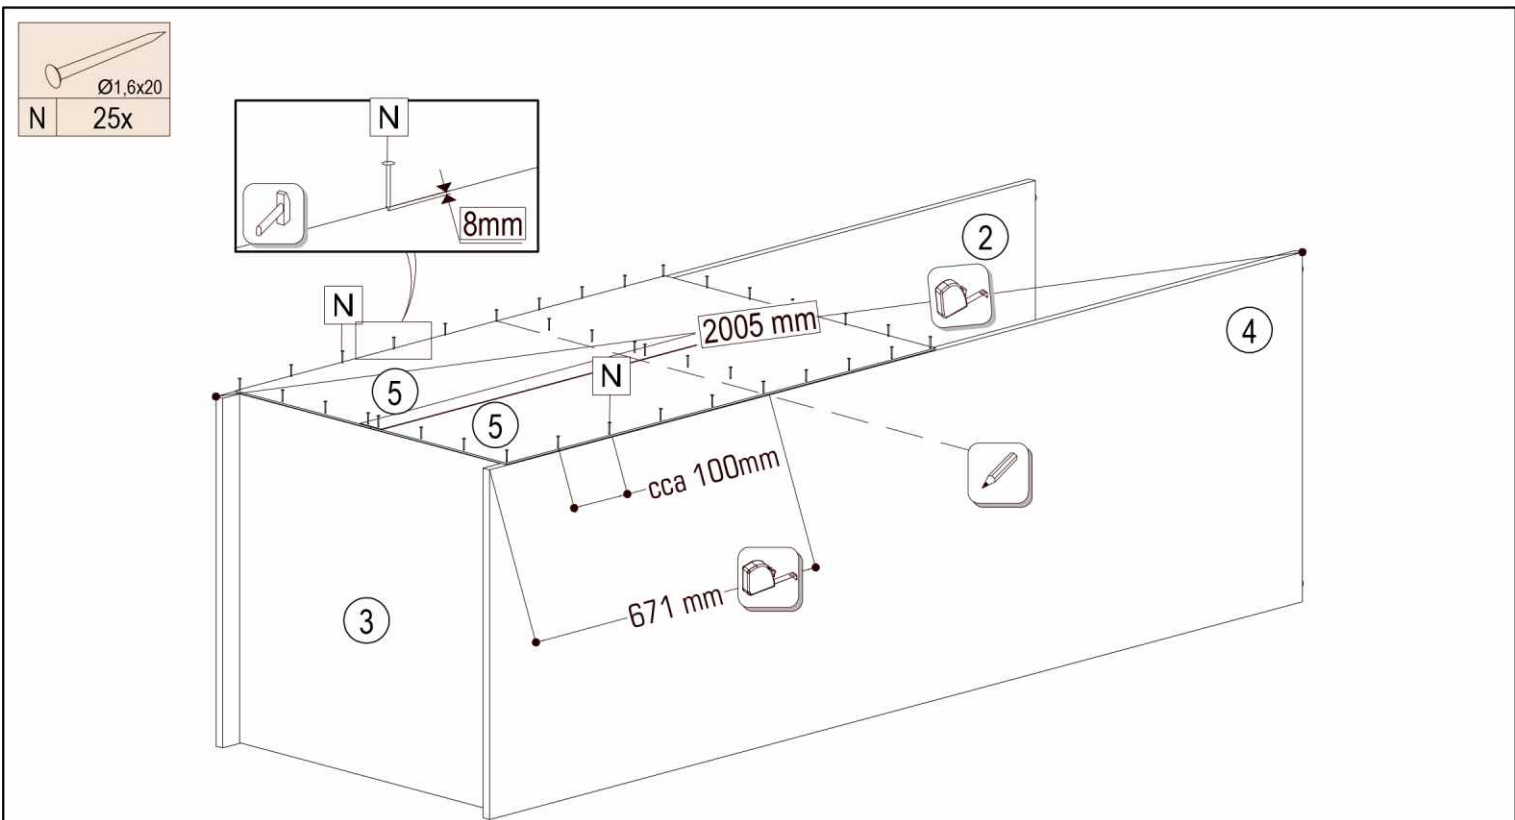

# NATALI TYP 9

Art.-Nr.

251854

	640
	959
	1900
	mm

**1/6**  
**ZO**

ID	ID	Icon	Dimensions	Qty	Ratio
16227	2		1900*600*16	1x	2/2
16228	3		608*599*16	3x	1/2
16229	4		1900*600*16	1x	2/2
16230	5		1004*316*2,5	2x	2/2
16231	6		608*599*16	2x	1/2
12205	7		636*316*16	1x	1/2
12206	8		636*316*16	1x	1/2
16232	9		634*372*16	1x	1/2
16233	10		500*246*16	2x	1/2
16234	11		550*226*16	2x	1/2
16235	12		500*246*16	1x	1/2
16236	13		506*560*2,5	1x	2/2

	22x		16x		8x		12x		4x		22x		22x		4x		1x		8x
	1x		1x		50x		4x		4x		4x		8x		4x		2x		1x
	1x																		

A 18x	J 1x	K 2x	L 1x	M 1x			

**1.**  
v=1826

**2.**  
Ø8

**3.**  
L

**4.**  
J K

**5.**  
M

		
Ø3,5x15	Ø6,8x8	L=500mm
B 2x	S 8x	V 1x

				
Ø4x25	Ø15x13			Ø7x50
C 4x	F 4x	G 4x	R 4x	T 4x