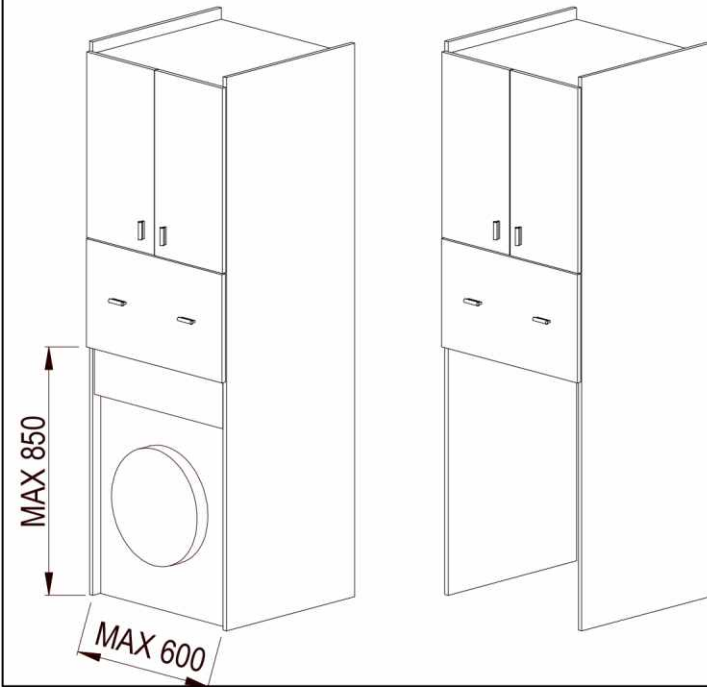

# NATALI TYP 9

Art.-Nr.

251854

	640
	959
	1900
	mm

**1/6**  
**ZO**

ID	ID	Icon	Dimensions	Qty	Ratio
16227	2		1900*600*16	1x	2/2
16228	3		608*599*16	3x	1/2
16229	4		1900*600*16	1x	2/2
16230	5		1004*316*2,5	2x	2/2
16231	6		608*599*16	2x	1/2
12205	7		636*316*16	1x	1/2
12206	8		636*316*16	1x	1/2
16232	9		634*372*16	1x	1/2
16233	10		500*246*16	2x	1/2
16234	11		550*226*16	2x	1/2
16235	12		500*246*16	1x	1/2
16236	13		506*560*2,5	1x	2/2

	22x		16x		8x		12x		4x		22x		22x		4x		1x		8x
	1x		1x		50x		4x		4x		4x		8x		4x		2x		1x
	1x																		

A 18x	J 1x	K 2x	L 1x	M 1x			

**1.**  
v=1826

**2.**  
Ø8

**3.**  
L

**4.**  
J K

**5.**  
M

		
Ø3,5x15	Ø6,8x8	L=500mm
B 2x	S 8x	V 1x

				
Ø4x25	Ø15x13			Ø7x50
C 4x	F 4x	G 4x	R 4x	T 4x