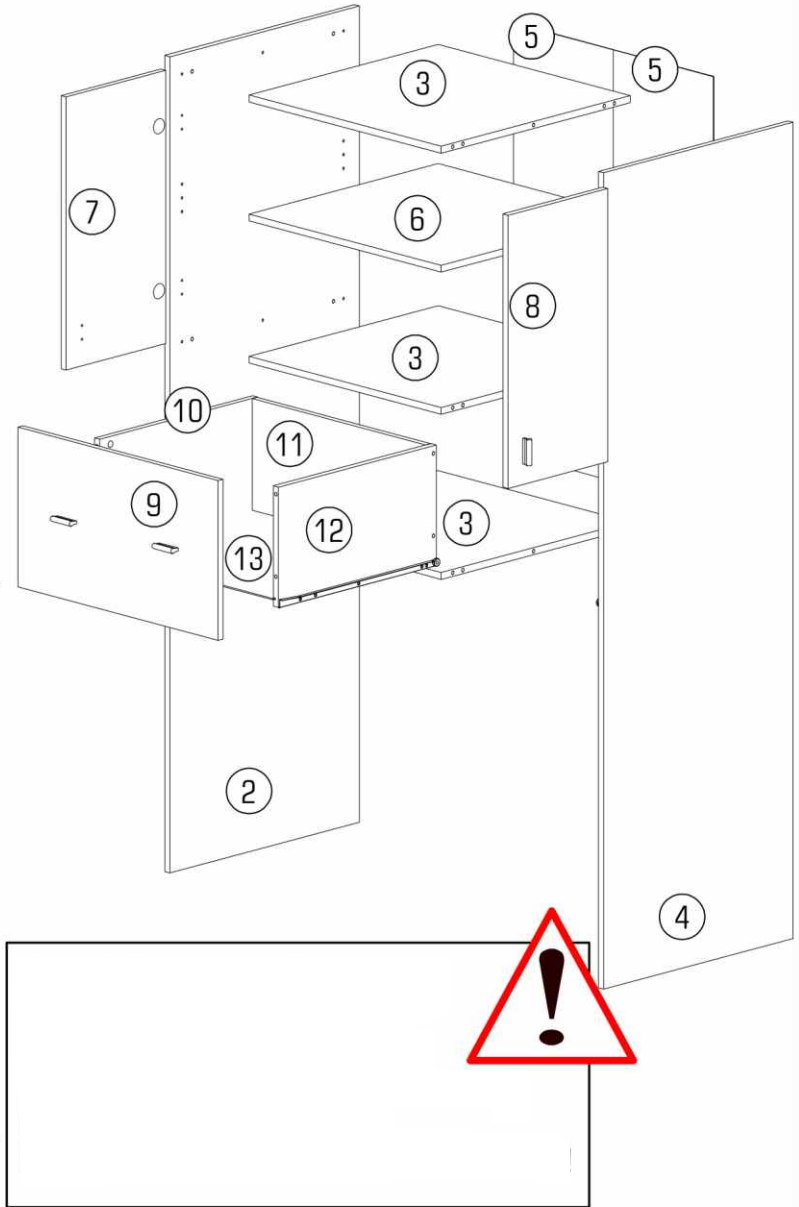

# NATALI TYP 9

Art.-Nr.

251854

	640
	959
	1900
	mm

**1/6**  
**ZO**

ID	ID	Icon	Dimensions	Qty	Ratio
16227	2		1900*600*16	1x	2/2
16228	3		608*599*16	3x	1/2
16229	4		1900*600*16	1x	2/2
16230	5		1004*316*2,5	2x	2/2
16231	6		608*599*16	2x	1/2
12205	7		636*316*16	1x	1/2
12206	8		636*316*16	1x	1/2
16232	9		634*372*16	1x	1/2
16233	10		500*246*16	2x	1/2
16234	11		550*226*16	2x	1/2
16235	12		500*246*16	1x	1/2
16236	13		506*560*2,5	1x	2/2

	22x		16x		8x		12x		4x		22x		22x		4x		1x		8x
	1x		1x		50x		4x		4x		4x		8x		4x		2x		1x
	1x																		

A 18x	J 1x	K 2x	L 1x	M 1x			

**1.**  
v=1826

**2.**  
Ø8

**3.**  
L

**4.**  
J K

**5.**  
M

		
Ø3,5x15	Ø6,8x8	L=500mm
B 2x	S 8x	V 1x

				
Ø4x25	Ø15x13			Ø7x50
C 4x	F 4x	G 4x	R 4x	T 4x