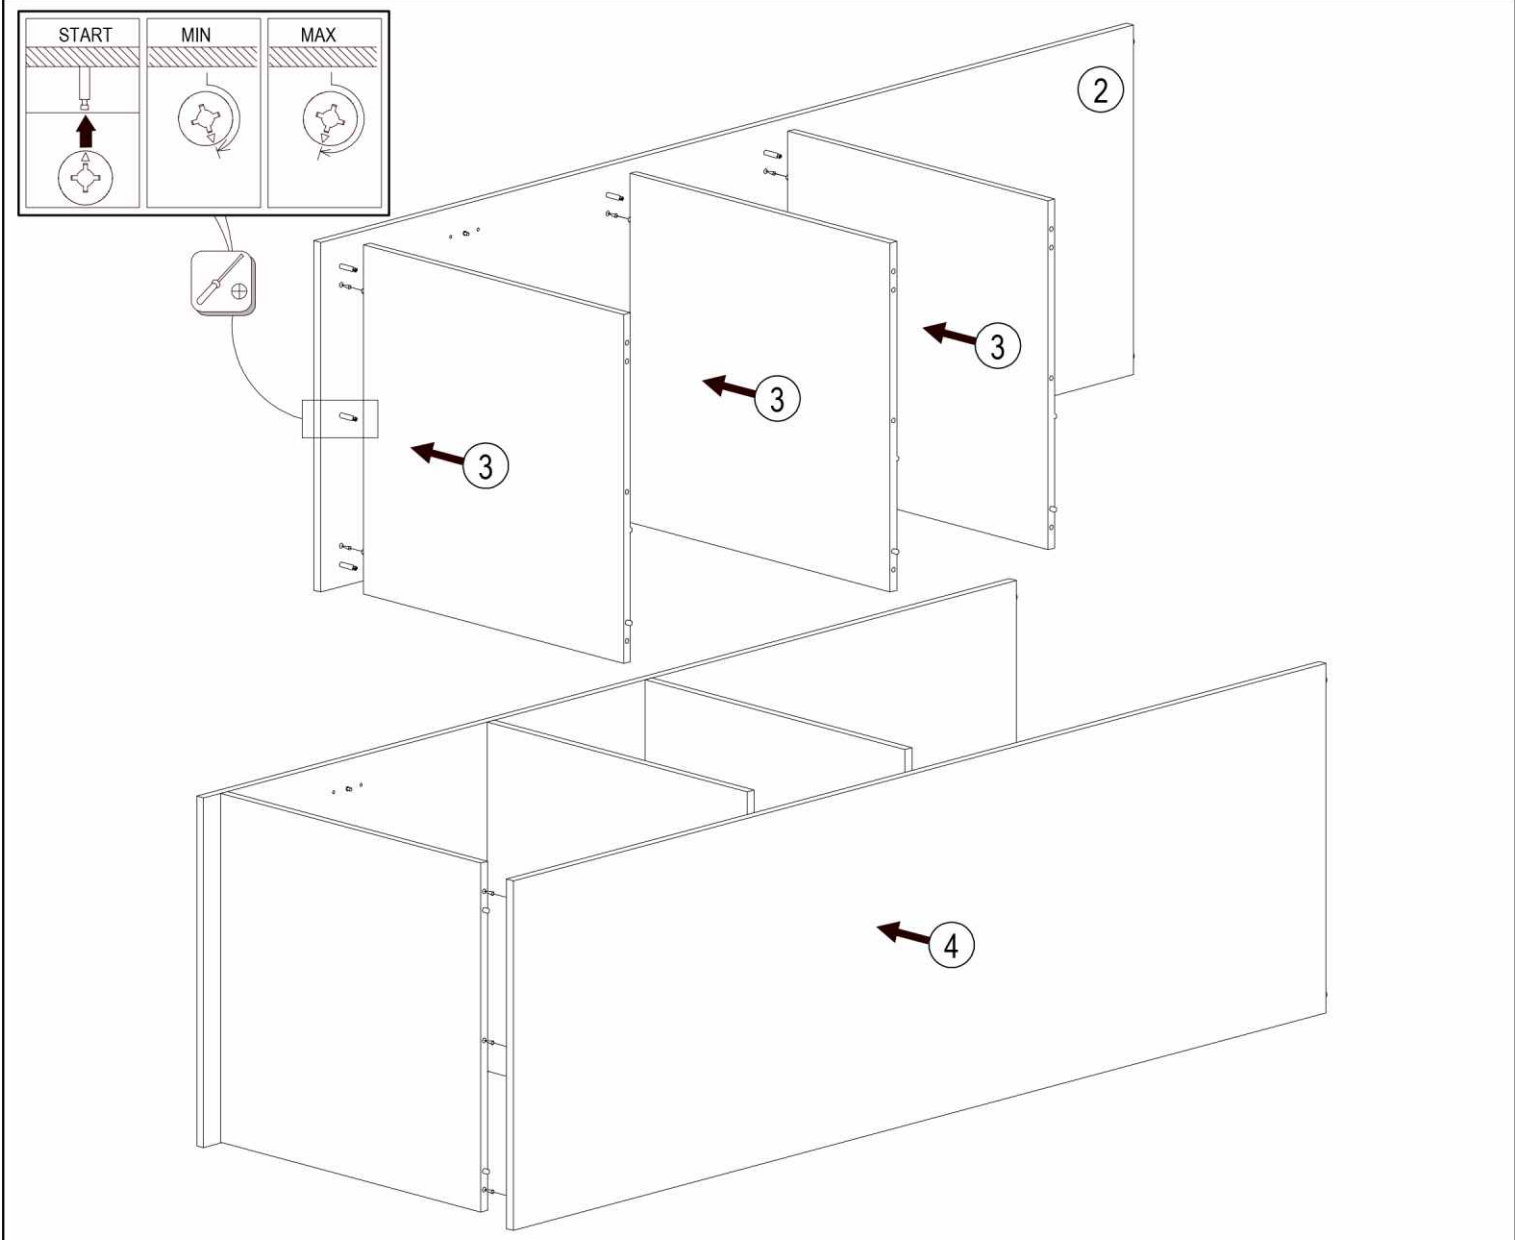

# NATALI TYP 9

Art.-Nr.

251854

	640
	959
	1900
	mm

**1/6**  
**ZO**

ID	ID	Icon	Dimensions	Qty	Ratio
16227	2		1900*600*16	1x	2/2
16228	3		608*599*16	3x	1/2
16229	4		1900*600*16	1x	2/2
16230	5		1004*316*2,5	2x	2/2
16231	6		608*599*16	2x	1/2
12205	7		636*316*16	1x	1/2
12206	8		636*316*16	1x	1/2
16232	9		634*372*16	1x	1/2
16233	10		500*246*16	2x	1/2
16234	11		550*226*16	2x	1/2
16235	12		500*246*16	1x	1/2
16236	13		506*560*2,5	1x	2/2

	22x		16x		8x		12x		4x		22x		22x		4x		1x		8x
	1x		1x		50x		4x		4x		4x		8x		4x		2x		1x
	1x																		

A 18x	J 1x	K 2x	L 1x	M 1x			

**1.**  
v=1826

**2.**  
Ø8

**3.**  
L

**4.**  
J K

**5.**  
M

		
Ø3,5x15	Ø6,8x8	L=500mm
B 2x	S 8x	V 1x

				
Ø4x25	Ø15x13			Ø7x50
C 4x	F 4x	G 4x	R 4x	T 4x