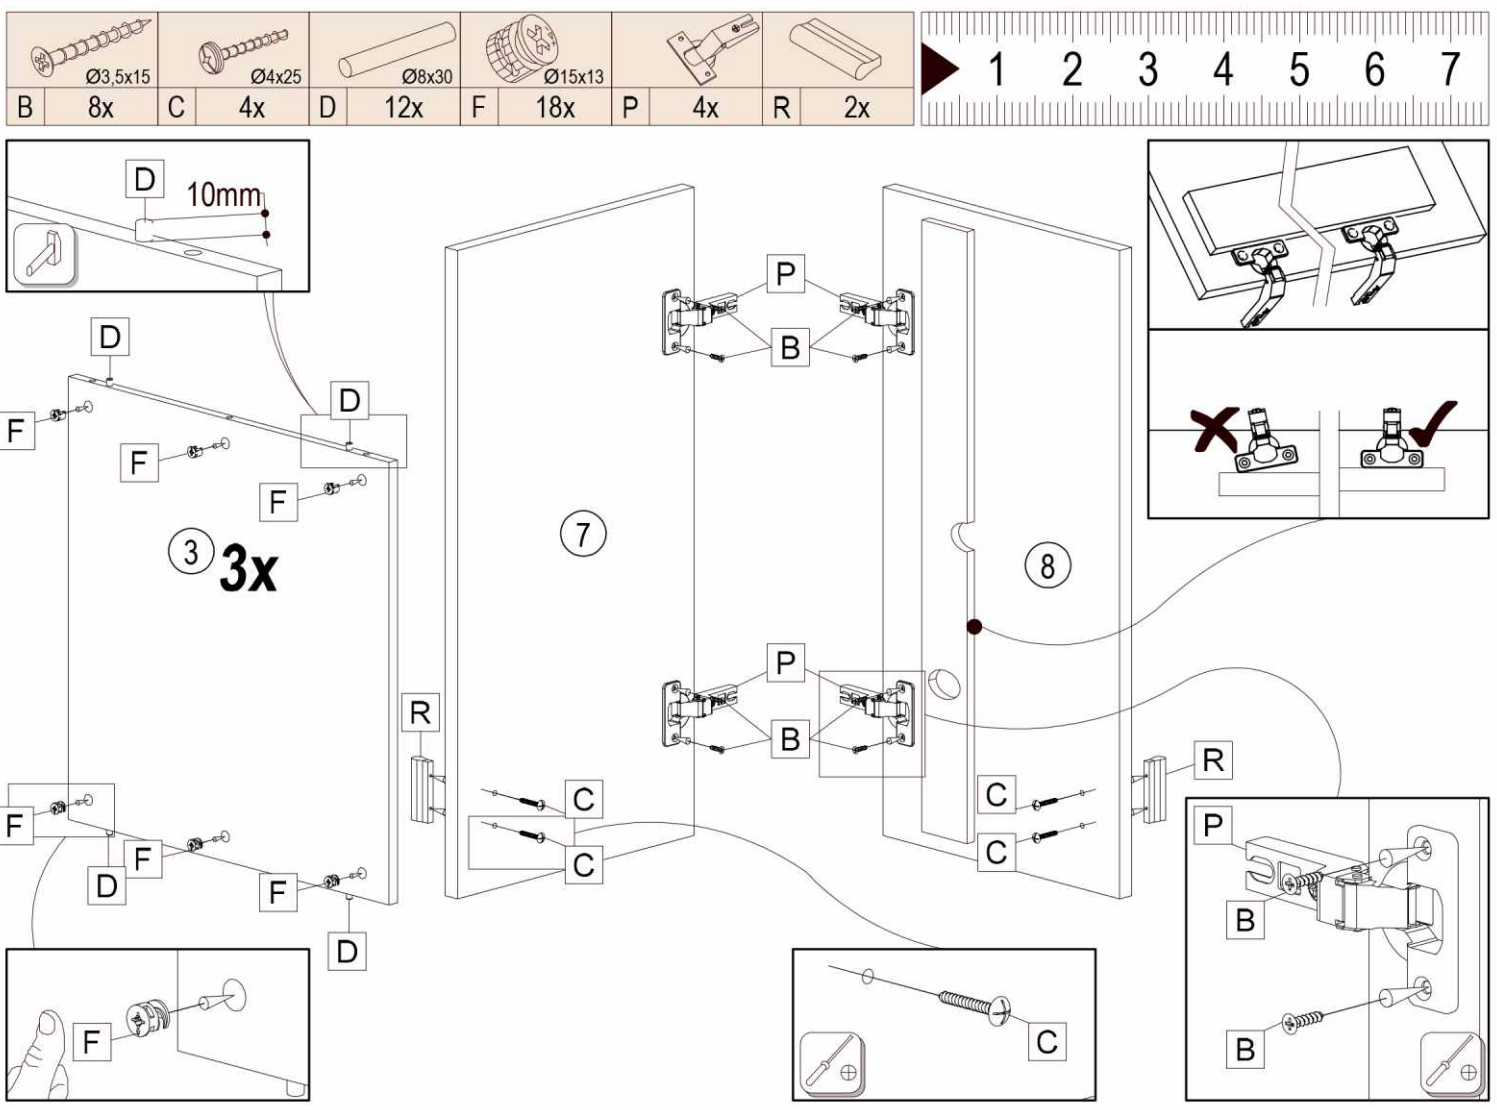

# NATALI TYP 9

Art.-Nr.

251854

	640
	959
	1900
	mm

**1/6**  
**ZO**

ID	ID	Icon	Dimensions	Qty	Ratio
16227	2		1900*600*16	1x	2/2
16228	3		608*599*16	3x	1/2
16229	4		1900*600*16	1x	2/2
16230	5		1004*316*2,5	2x	2/2
16231	6		608*599*16	2x	1/2
12205	7		636*316*16	1x	1/2
12206	8		636*316*16	1x	1/2
16232	9		634*372*16	1x	1/2
16233	10		500*246*16	2x	1/2
16234	11		550*226*16	2x	1/2
16235	12		500*246*16	1x	1/2
16236	13		506*560*2,5	1x	2/2

	22x		16x		8x		12x		4x		22x		22x		4x		1x		8x
	1x		1x		50x		4x		4x		4x		8x		4x		2x		1x
	1x																		

A 18x	J 1x	K 2x	L 1x	M 1x			

**1.**  
v=1826

**2.**  
Ø8

**3.**  
L

**4.**  
J K

**5.**  
M

		
Ø3,5x15	Ø6,8x8	L=500mm
B 2x	S 8x	V 1x

				
Ø4x25	Ø15x13			Ø7x50
C 4x	F 4x	G 4x	R 4x	T 4x