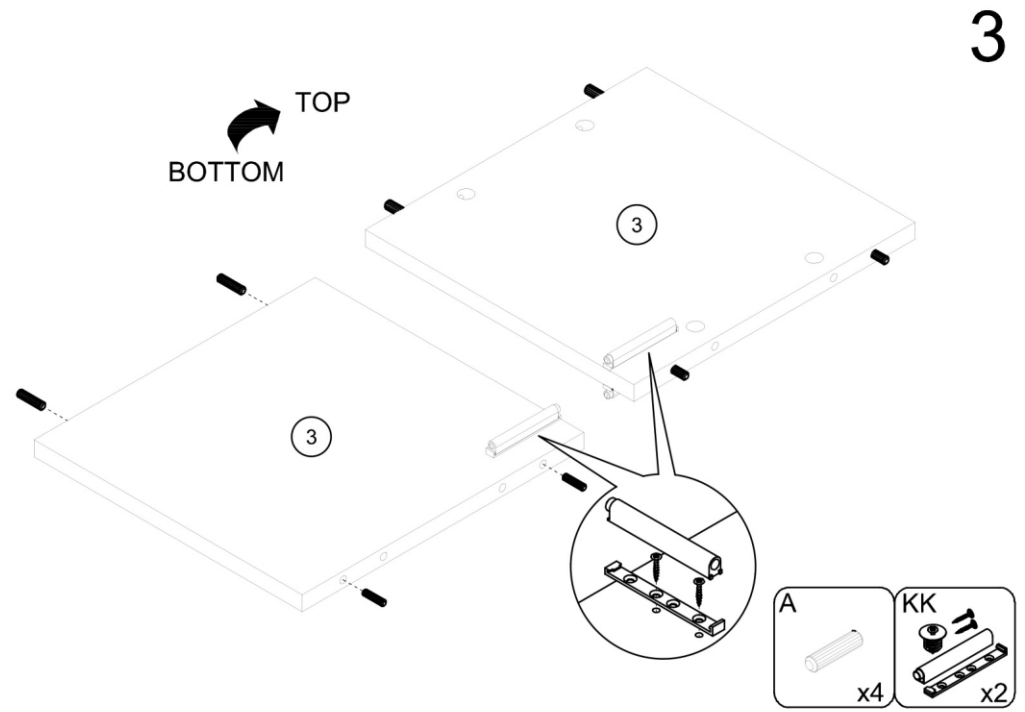

BERGEN

BRTV 104

50 min.

B x12	A 8x32 x12	R x4	H 6,3x13 x8	NA 4x13 x8	HD 6x30 x4	PB x4	X x12	W 4x55 x7	Z x12	N 3x20 x3	C x12	KK x2
-----------------	----------------------	----------------	-----------------------	----------------------	----------------------	-----------------	-----------------	---------------------	-----------------	---------------------	-----------------	-----------------