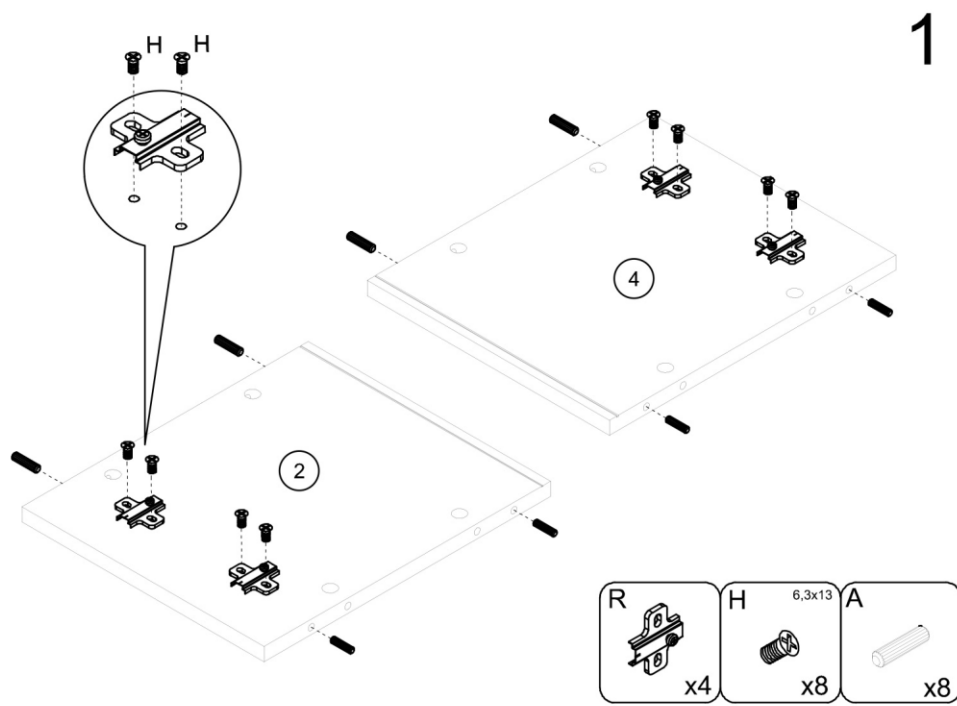

BERGEN

BRTV 104

50 min.

B x12	A 8x32 x12	R x4	H 6,3x13 x8	NA 4x13 x8	HD 6x30 x4	PB x4	X x12	W 4x55 x7	Z x12	N 3x20 x3	C x12	KK x2
-----------------	----------------------	----------------	-----------------------	----------------------	----------------------	-----------------	-----------------	---------------------	-----------------	---------------------	-----------------	-----------------

5

7

6

8