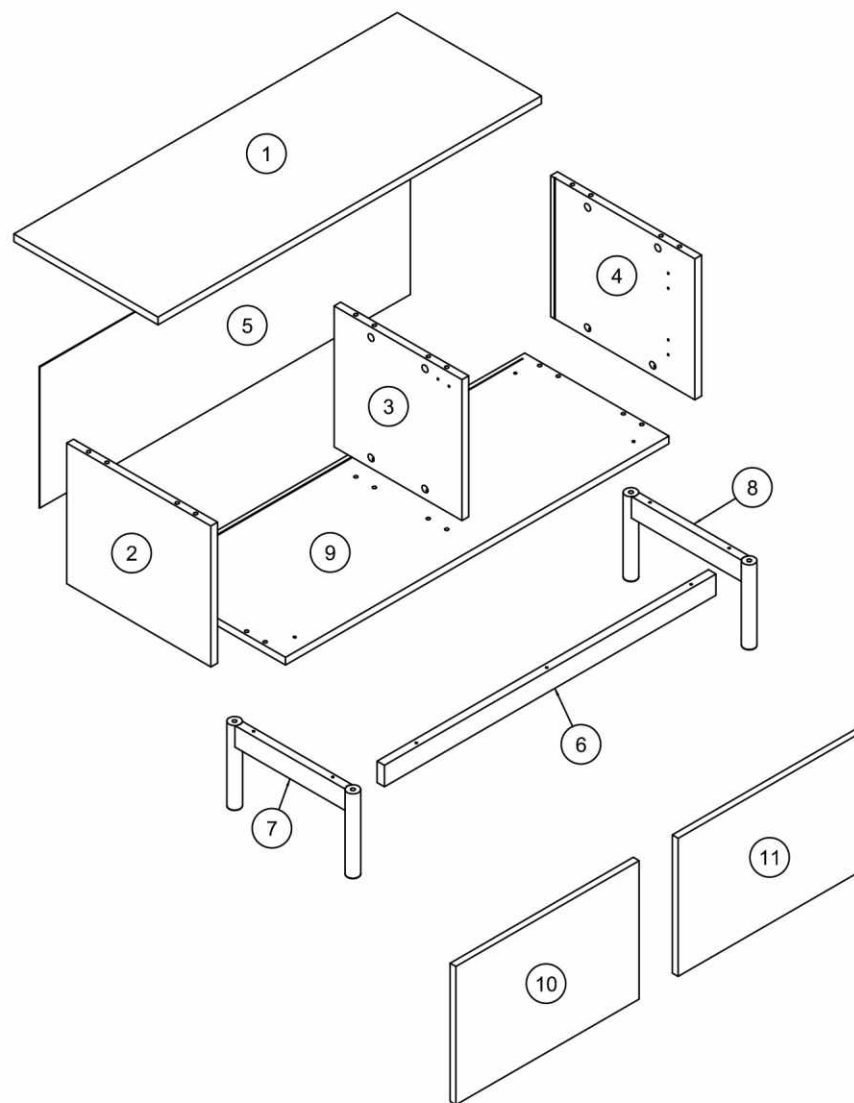

BERGEN

BRTV 104

50 min.

B x12	A 8x32 x12	R x4	H 6,3x13 x8	NA 4x13 x8	HD 6x30 x4	PB x4	X x12	W 4x55 x7	Z x12	N 3x20 x3	C x12	KK x2
-----------------	----------------------	----------------	-----------------------	----------------------	----------------------	-----------------	-----------------	---------------------	-----------------	---------------------	-----------------	-----------------