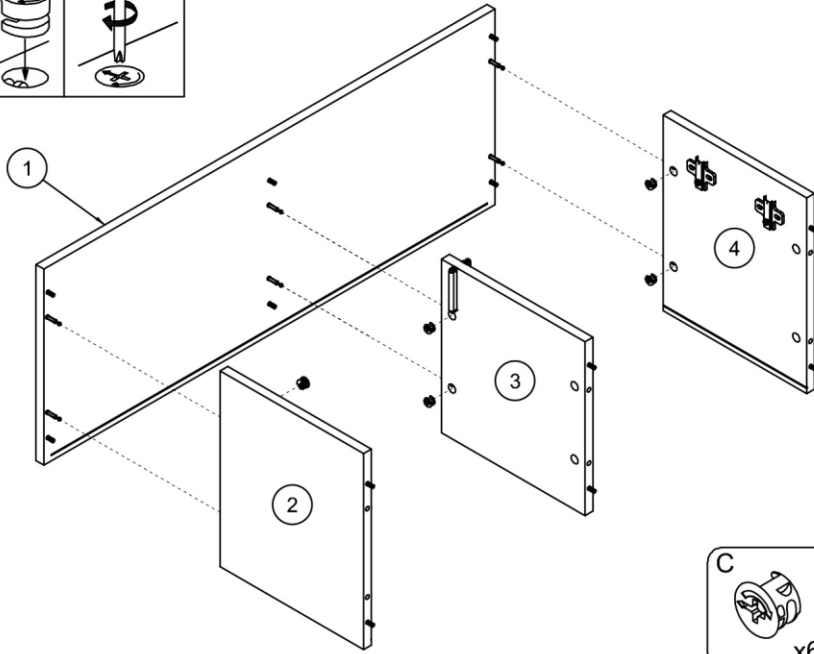

BERGEN

BRTV 104

50 min.

B x12	A 8x32 x12	R x4	H 6,3x13 x8	NA 4x13 x8	HD 6x30 x4	PB x4	X x12	W 4x55 x7	Z x12	N 3x20 x3	C x12	KK x2
-----------------	----------------------	----------------	-----------------------	----------------------	----------------------	-----------------	-----------------	---------------------	-----------------	---------------------	-----------------	-----------------