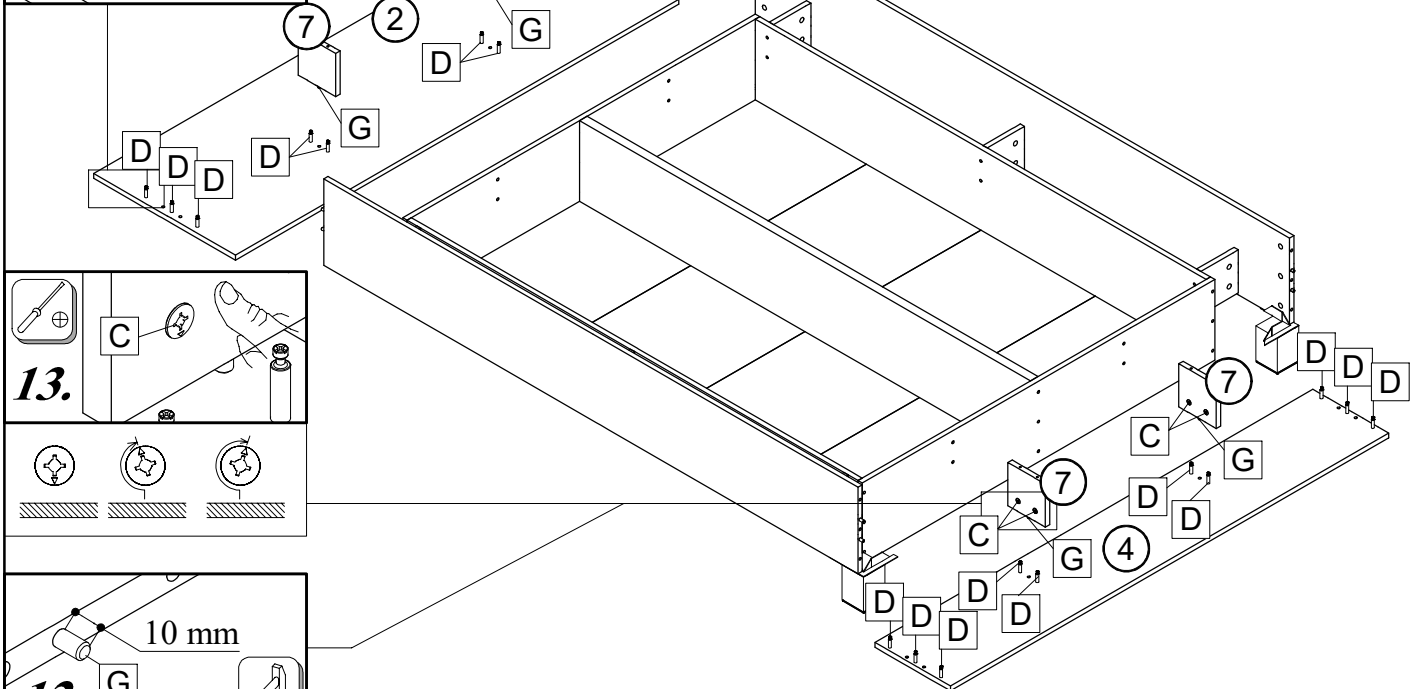

LUNA 160

	1660	1/5
	1012	
	2110	
	mm	

 120 min		 4	 5,5 x 125	 ≤ 0,5 kg	 3m	
-------------	--	-------	---------------	--------------	--------	--

05577	②	1660*530*16	1x	3/4
05150	③	2000*280*16	2x	1/4
02777	④	1640*283*16	1x	1/4
02814	⑤	1320*262*16	2x	2/4
02773	⑥	1688*262*16	2x	2/4
02009	⑦	140*140*16	10x	1/4, 2/4
02836	⑧	1314*428*2,5	4x	3/4
02828	⑨	1688*262*28	1x	1/4
05265	⑩	1660*140*16	1x	3/4
05916	⑪	1660*300*16	1x	3/4
				4/4

 Ø1,6x20		 Ø2,5x16	 Ø3,5x16			 Ø8x30	 Ø3,5*16	 Ø2,5x16
A 100x	B 12x	C 32x	D 32x	E 38x	F 38x	G 18x	H 30x	J 9x
	 Ø6*10							
L 2x	N 9x	P 9x	Q 3x					

	
E 18x	F 18x

						
A 94x	B 9x	C 12x	D 12x	G 14x	H 6x	L 2x

				
A 6x	B 3x	E 12x	F 12x	J 9x

		
D 20x	C 8x	G 4x

			
C 12x	H 6x	E 8x	F 8x

		
N 9x	P 9x	Q 3x

Ø3,5*16

H 12x

Ø3,5*16

H 6x