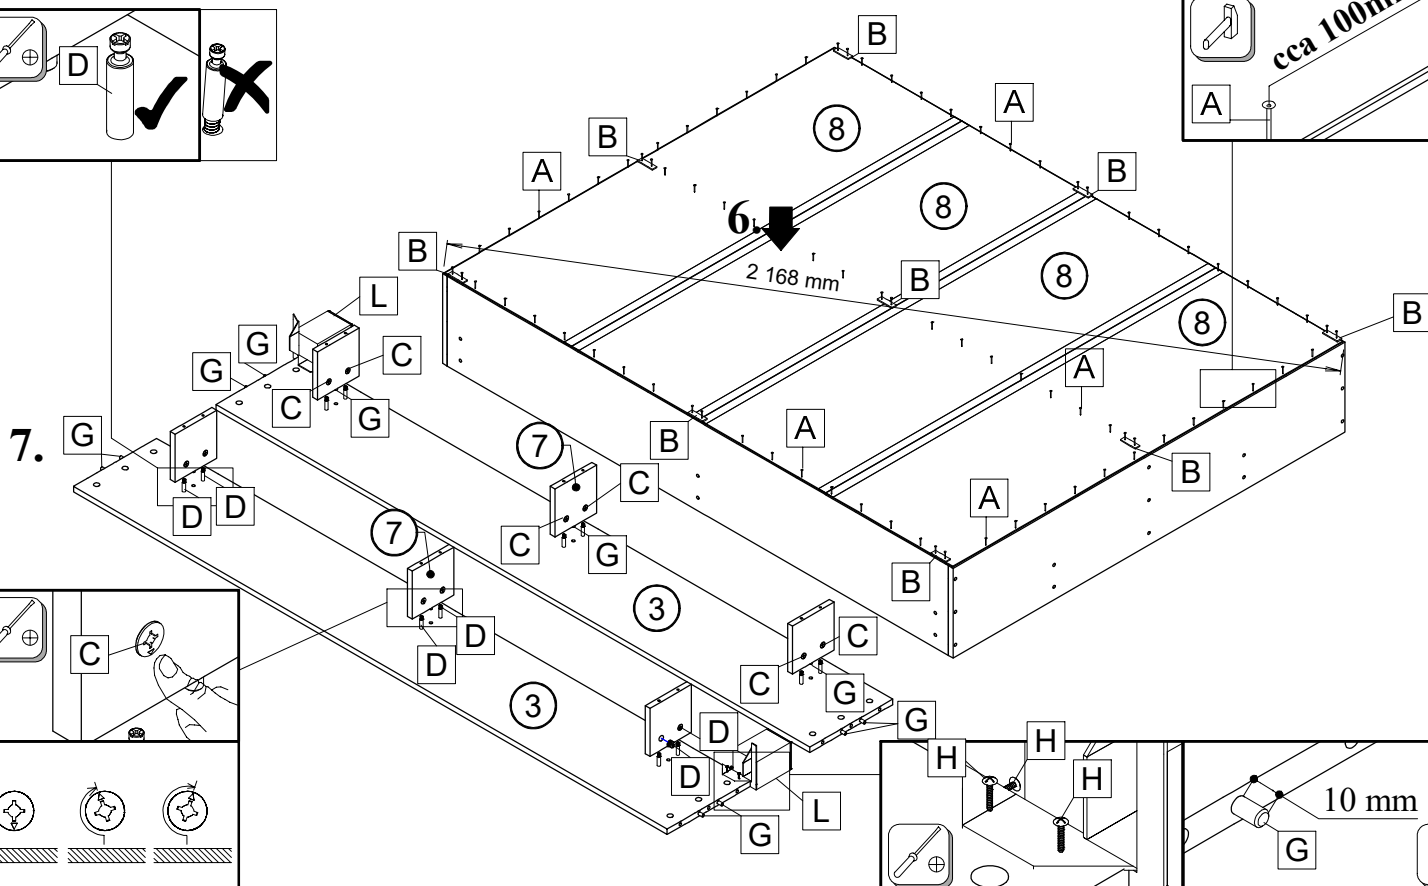

LUNA 160

	1660	1/5
	1012	
	2110	
	mm	

 120 min		 4	 5,5 x 125	 ≤ 0,5 kg	 3m	
-------------	--	-------	---------------	--------------	--------	--

05577	②	1660*530*16	1x	3/4
05150	③	2000*280*16	2x	1/4
02777	④	1640*283*16	1x	1/4
02814	⑤	1320*262*16	2x	2/4
02773	⑥	1688*262*16	2x	2/4
02009	⑦	140*140*16	10x	1/4, 2/4
02836	⑧	1314*428*2,5	4x	3/4
02828	⑨	1688*262*28	1x	1/4
05265	⑩	1660*140*16	1x	3/4
05916	⑪	1660*300*16	1x	3/4
				4/4

 Ø1,6x20		 Ø2,5x16	 Ø3,5x16			 Ø8x30	 Ø3,5*16	 Ø2,5x16
A 100x	B 12x	C 32x	D 32x	E 38x	F 38x	G 18x	H 30x	J 9x
	 Ø6*10							
L 2x	N 9x	P 9x	Q 3x					

	
E 18x	F 18x

						
A 94x	B 9x	C 12x	D 12x	G 14x	H 6x	L 2x

				
A 6x	B 3x	E 12x	F 12x	J 9x

		
D 20x	C 8x	G 4x

			
C 12x	H 6x	E 8x	F 8x

		
N 9x	P 9x	Q 3x

Ø3,5*16

H 12x

Ø3,5*16

H 6x