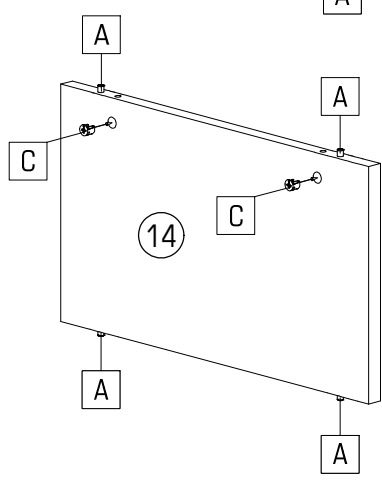

A 22x	C 18x	D 14x	K 6x	L 2x	N 1x	P 1x