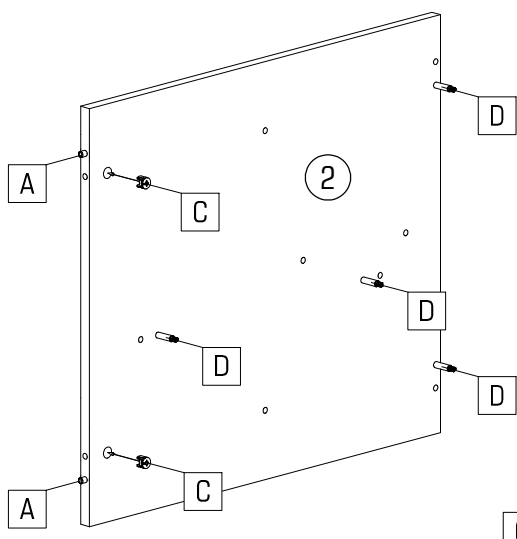

A 22x	C 18x	D 14x	K 6x	L 2x	N 1x	P 1x