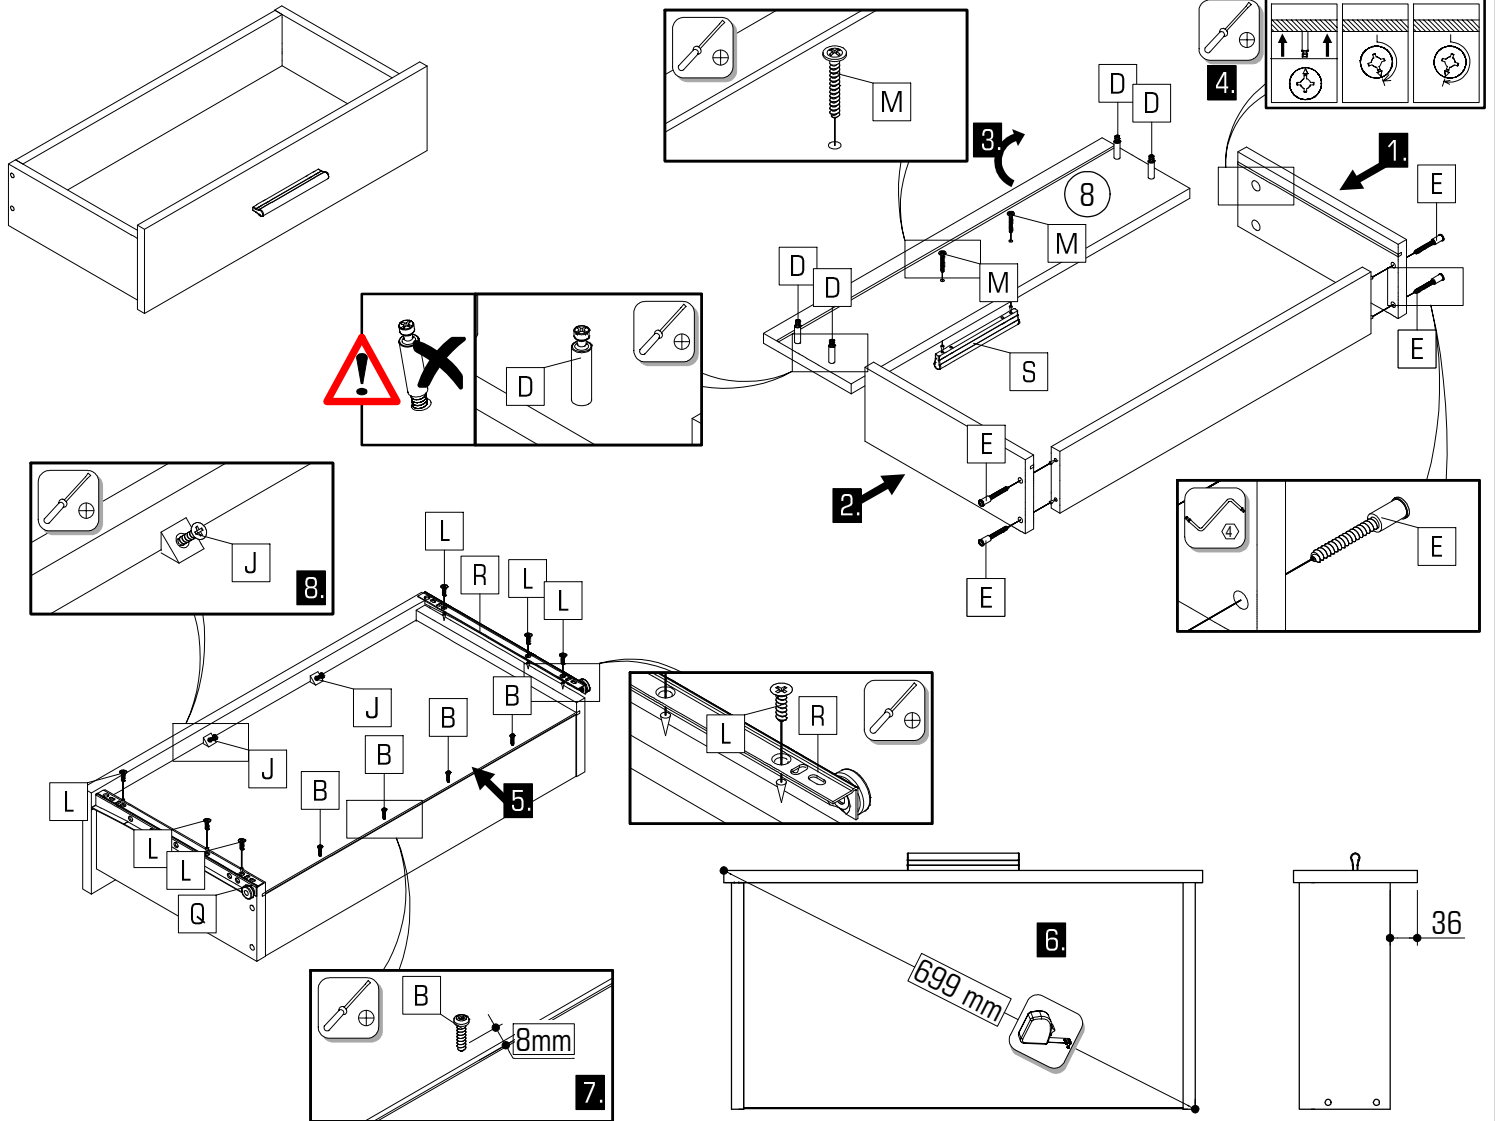

B	4x	D	4x	E	4x	J	2x	L	6x	M	2x	Q	1x	R	1x	S	1x

G	16x	H	2x