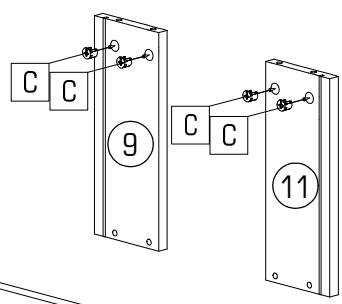

A 22x	C 18x	D 14x	K 6x	L 2x	N 1x	P 1x