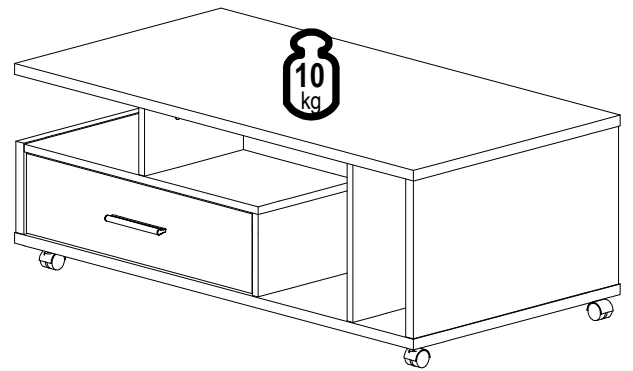

# DECHEN

	1120	<b>1/4</b>
	420	
	580	
	mm	

ID	ID			
15736	②	657*574*16	1x	1/1
15737	③	326*572*16	1x	1/1
15738	④	140*572*16	1x	1/1
15739	⑤	170*572*16	1x	1/1
15740	⑥	140*318*16	1x	1/1
15741	⑦	640*170*16	1x	1/1
15742	⑧	634*164*16	1x	1/1
15743	⑨	300*120*16	1x	1/1
15744	⑩	582*100*16	1x	1/1
15745	⑪	300*120*16	1x	1/1
15746	⑫	306*592*2,5	1x	1/1
15747	⑬	1120*580*22	1x	1/1
15748	⑭	326*576*22	1x	1/1
15749	⑮	1120*580*22	1x	1/1
15750	⑯	188*576*22	1x	1/1

 30 min		 3m	
 ≤ 0,5 kg	 PZ 2	 600 mm	 4

	27000.00 Ø8x30 A 22x	22244.01 Ø3,5x16 B 20x	70013.01 Ø15x13 C 18x	70021.01 D 18x	22300.00 Ø7x50 E 18x	30106.02 F 4x	 G 16x	 H 2x	50553.00 J 2x
	22705.00 Ø6,3x8 K 6x	22240.02 Ø3,5x15 L 8x	22430.00 Ø4x25 M 2x	33003.00 L=300mm N 1x	33003.00 L=300mm P 1x	33003.00 L=300mm Q 1x	33003.00 L=300mm R 1x	32030.00 S 1x	22800.01 T 1x