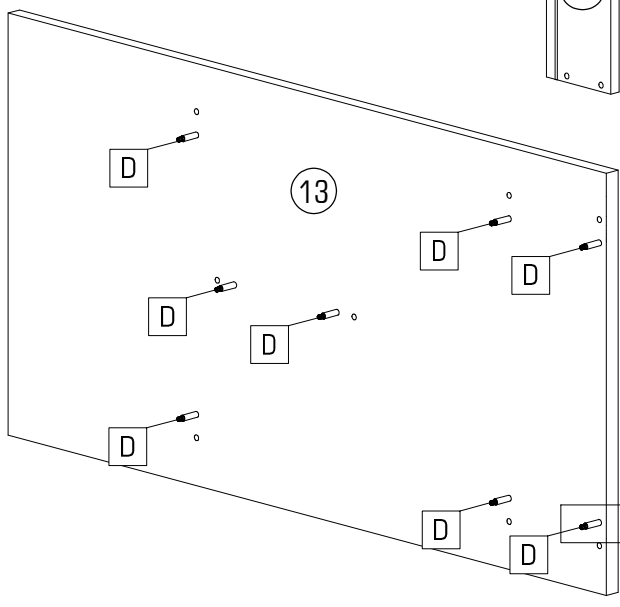

A 22x	C 18x	D 14x	K 6x	L 2x	N 1x	P 1x