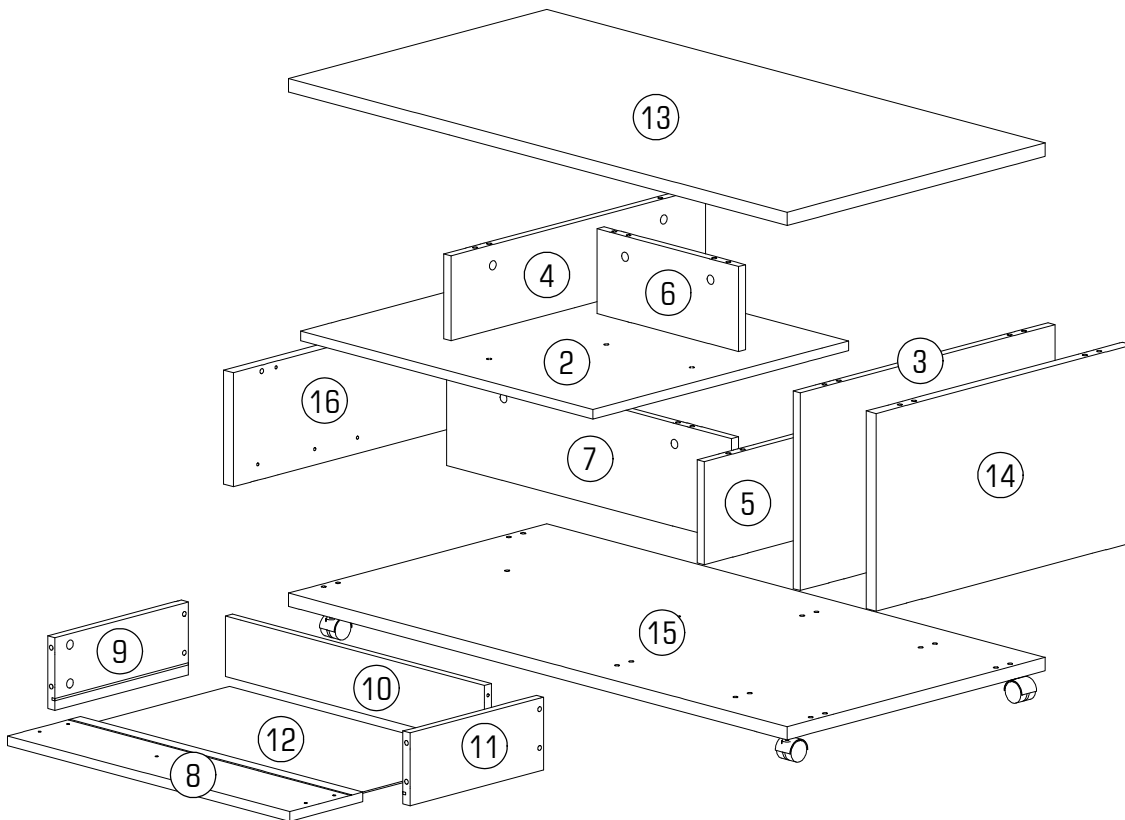

# DECHEN

	1120	<b>1/4</b>
	420	
	580	
	mm	

ID	ID			
15736	②	657*574*16	1x	1/1
15737	③	326*572*16	1x	1/1
15738	④	140*572*16	1x	1/1
15739	⑤	170*572*16	1x	1/1
15740	⑥	140*318*16	1x	1/1
15741	⑦	640*170*16	1x	1/1
15742	⑧	634*164*16	1x	1/1
15743	⑨	300*120*16	1x	1/1
15744	⑩	582*100*16	1x	1/1
15745	⑪	300*120*16	1x	1/1
15746	⑫	306*592*2,5	1x	1/1
15747	⑬	1120*580*22	1x	1/1
15748	⑭	326*576*22	1x	1/1
15749	⑮	1120*580*22	1x	1/1
15750	⑯	188*576*22	1x	1/1

 30 min		 3m	
 ≤ 0,5 kg	 PZ 2	 600 mm	 4

	27000.00 Ø8x30 A 22x	22244.01 Ø3,5x16 B 20x	70013.01 Ø15x13 C 18x	70021.01 D 18x	22300.00 Ø7x50 E 18x	30106.02 F 4x	 G 16x	 H 2x	50553.00 J 2x
	22705.00 Ø6,3x8 K 6x	22240.02 Ø3,5x15 L 8x	22430.00 Ø4x25 M 2x	33003.00 L=300mm N 1x	33003.00 L=300mm P 1x	33003.00 L=300mm Q 1x	33003.00 L=300mm R 1x	32030.00 S 1x	22800.01 T 1x