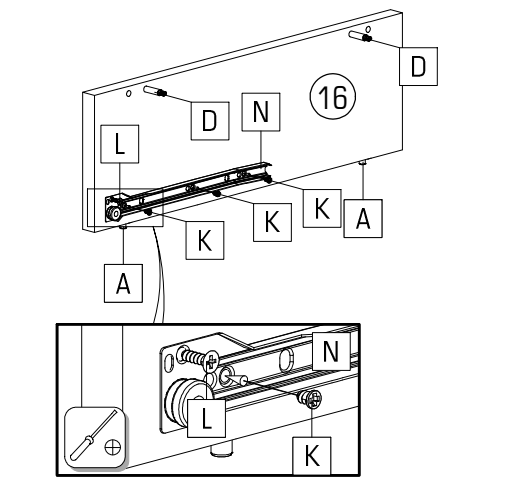

A 22x	C 18x	D 14x	K 6x	L 2x	N 1x	P 1x