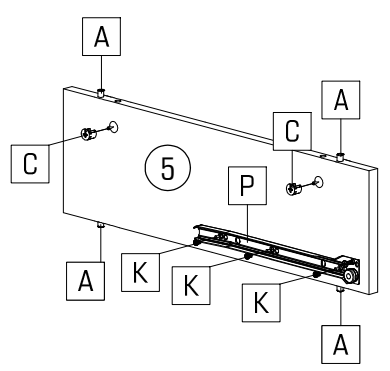

A 22x	C 18x	D 14x	K 6x	L 2x	N 1x	P 1x