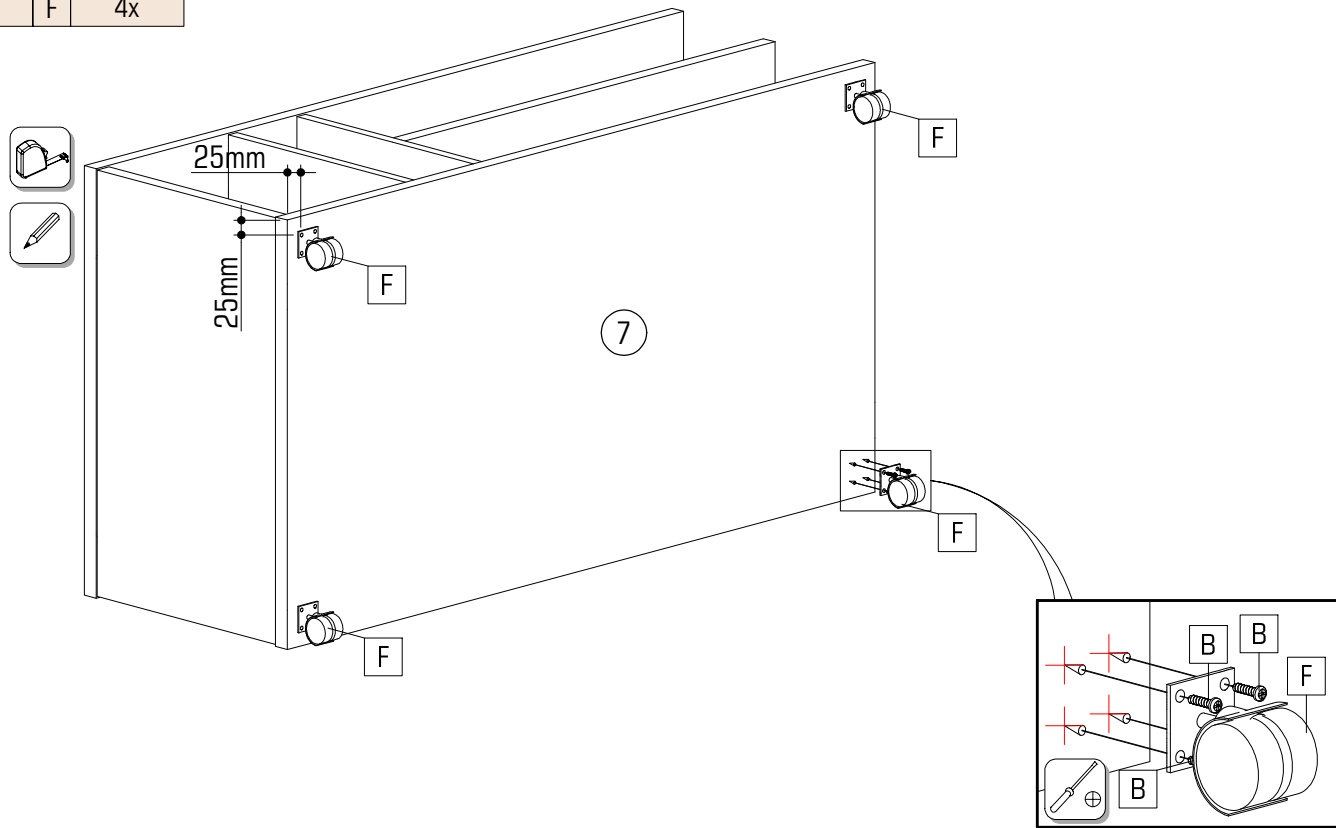

# DASTI

1100  
430  
590  
mm

1/4

ID	ID			
15720	②	336*586*22	1x	1/1
15721	③	336*586*16	1x	1/1
15722	④	336*586*16	1x	1/1
15723	⑤	700*580*22	1x	1/1
15724	⑥	157*520*16	2x	1/1
15725	⑦	1100*590*22	2x	1/1

27000.00		22244.01		70013.01		70021.01		22300.00		30106.02				22800.01	
A	20x	B	16x	C	20x	D	20x	E	2x	F	4x	G	18x	H	4x
														J	1x

		
A 20x	C 20x	D 20x

	Ø7x50
E	2x

	
Ø3,5x16	
B 16x	F 4x

	
G 18x	H 4x