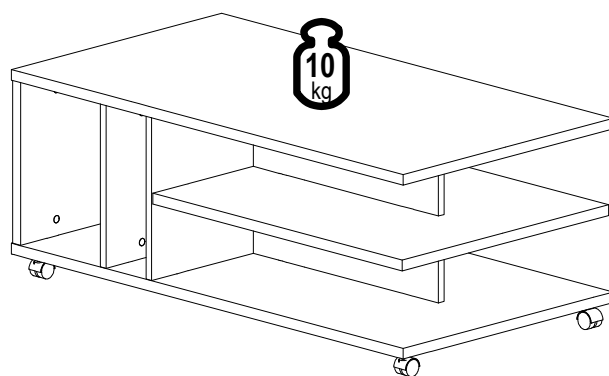

# DASTI

1100  
430  
590  
mm

1/4

ID	ID			
15720	②	336*586*22	1x	1/1
15721	③	336*586*16	1x	1/1
15722	④	336*586*16	1x	1/1
15723	⑤	700*580*22	1x	1/1
15724	⑥	157*520*16	2x	1/1
15725	⑦	1100*590*22	2x	1/1

27000.00		22244.01		70013.01		70021.01		22300.00		30106.02				22800.01	
A	20x	B	16x	C	20x	D	20x	E	2x	F	4x	G	18x	H	4x
														J	1x

		
A 20x	C 20x	D 20x

	Ø7x50
E	2x

	
Ø3,5x16	
B 16x	F 4x

	
G 18x	H 4x