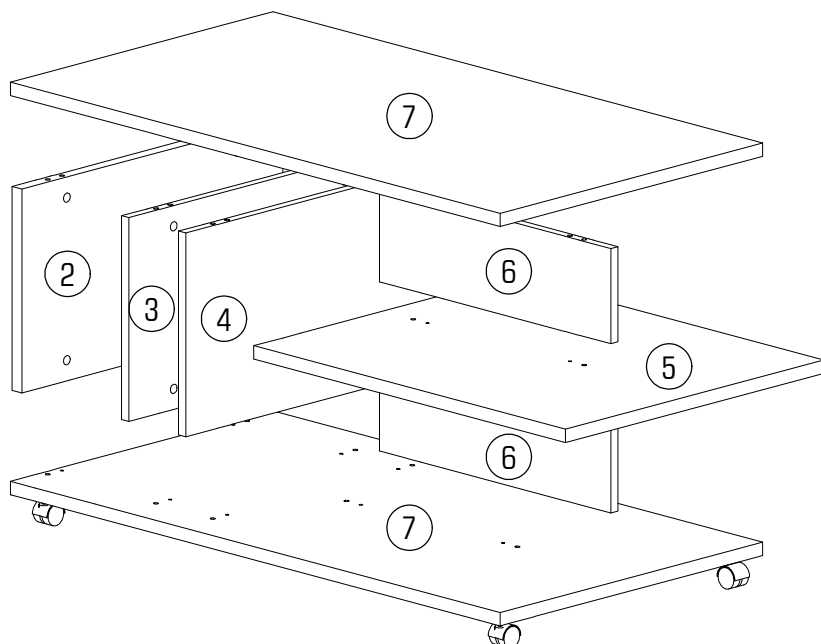

# DASTI

1100  
430  
590  
mm

1/4

ID	ID			
15720	②	336*586*22	1x	1/1
15721	③	336*586*16	1x	1/1
15722	④	336*586*16	1x	1/1
15723	⑤	700*580*22	1x	1/1
15724	⑥	157*520*16	2x	1/1
15725	⑦	1100*590*22	2x	1/1

27000.00		22244.01		70013.01		70021.01		22300.00		30106.02				22800.01	
A	20x	B	16x	C	20x	D	20x	E	2x	F	4x	G	18x	H	4x
														J	1x

		
A 20x	C 20x	D 20x

	Ø7x50
E	2x

	
Ø3,5x16	
B 16x	F 4x

	
G 18x	H 4x