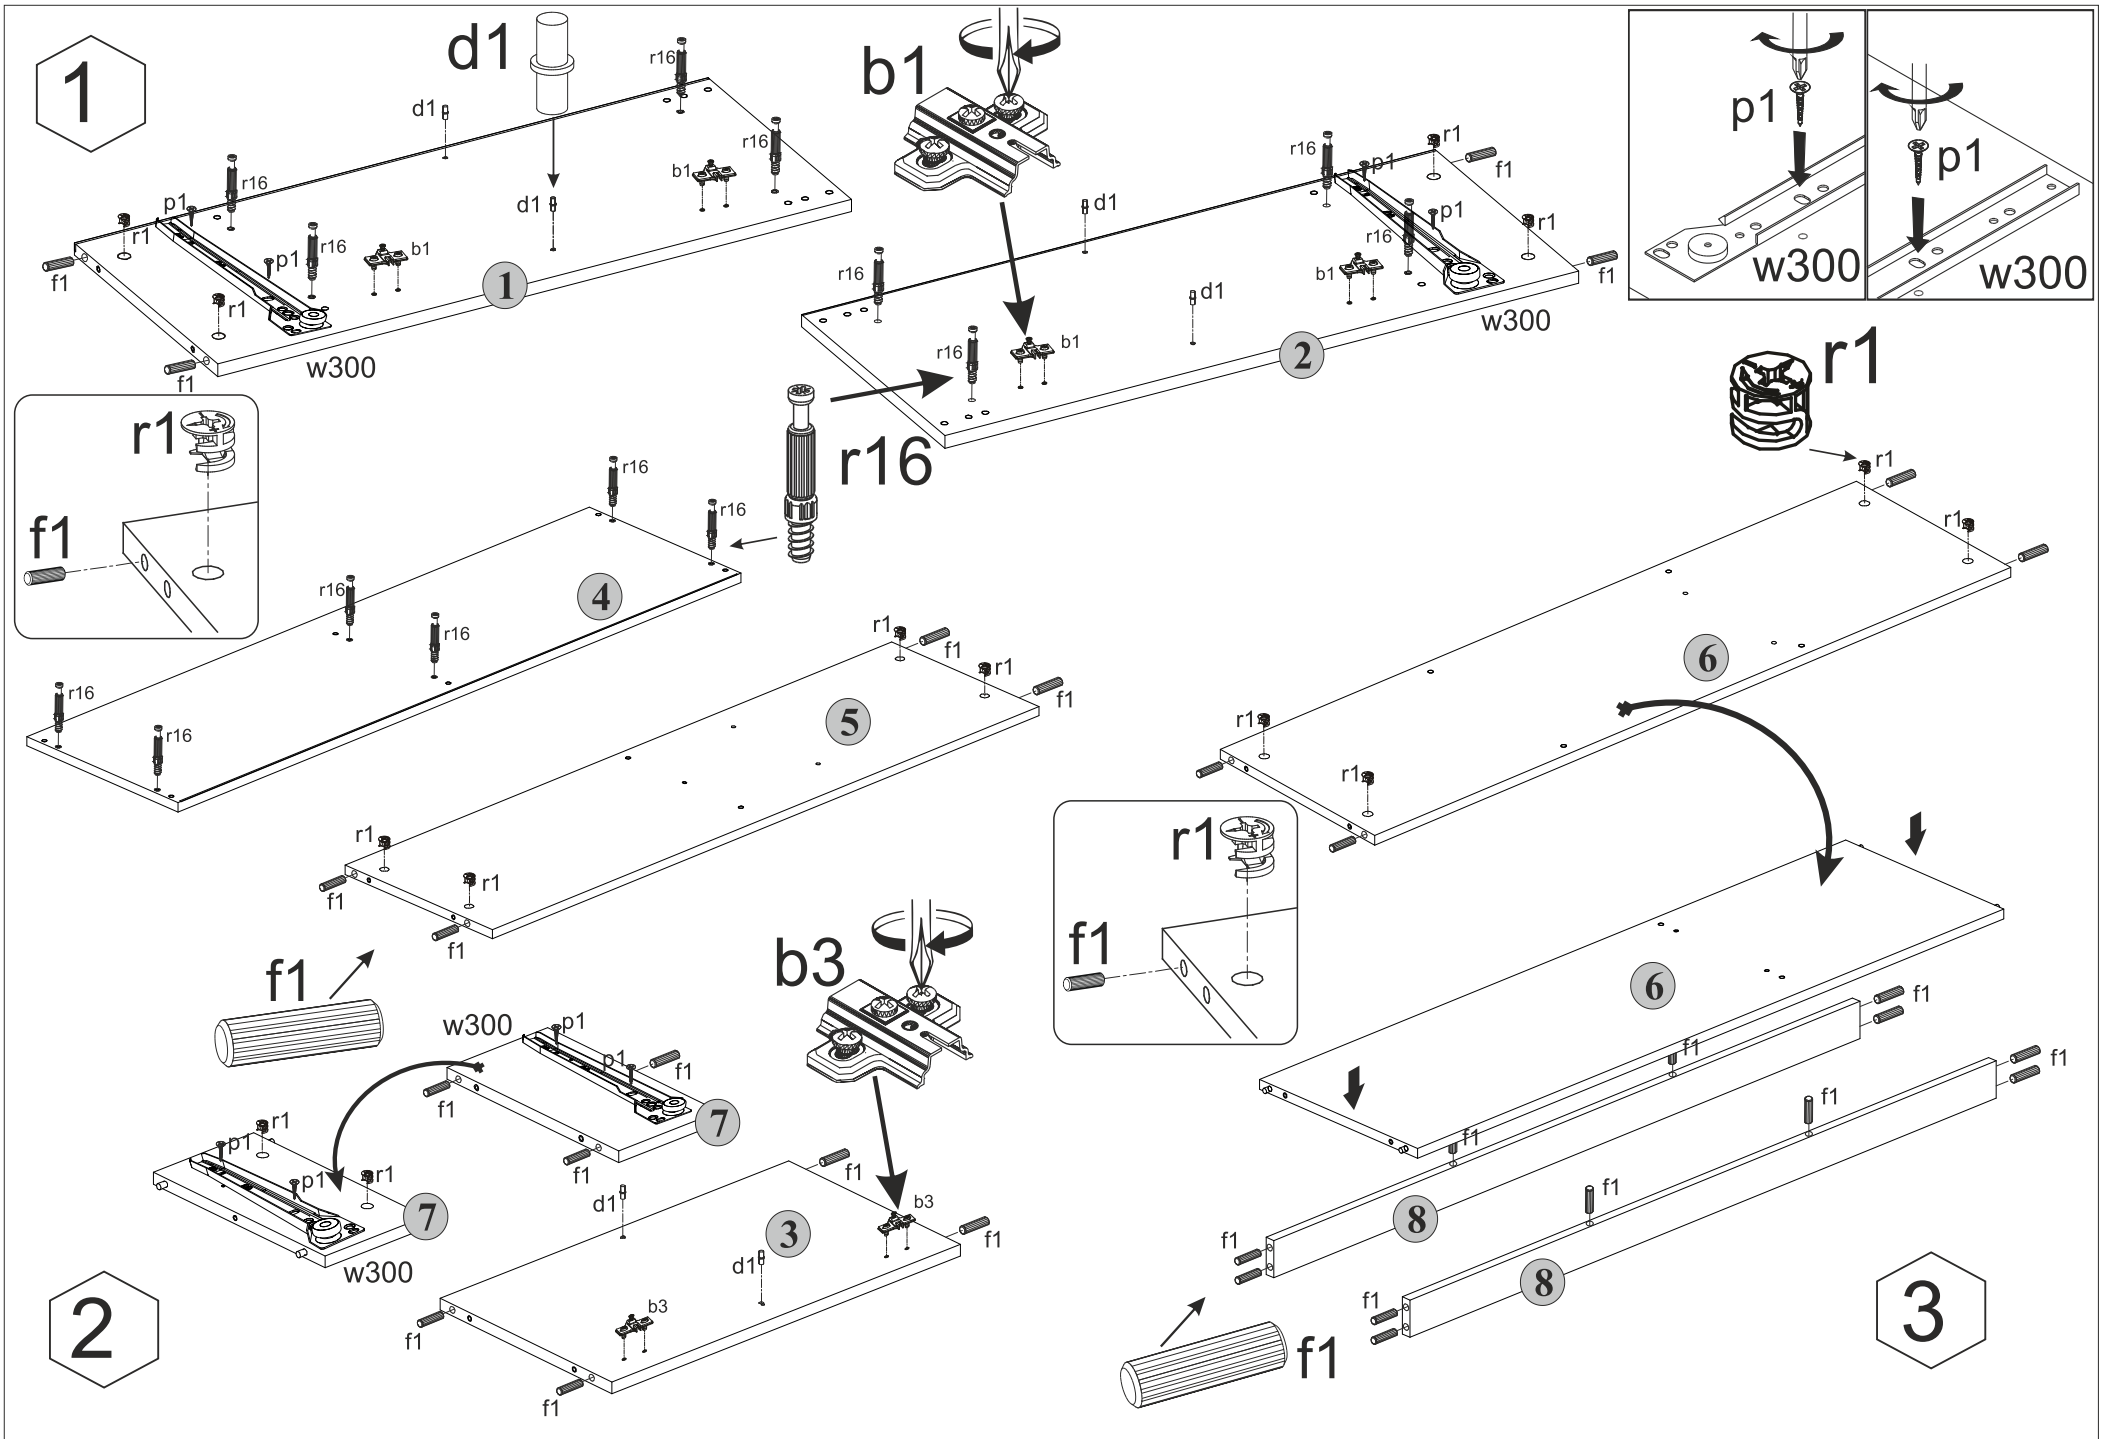

TEYO 3D2S

6x  k1	2x  b3	2x  w300	12x  φ6.3x13 mm e2	5x  c114	18x  φ15 #16 r1
10x  φ5x17 mm d1	18x  r16	4x  a2	10x  p78	60x  1x16 l1	1x  z1
36x  φ3.5x13 mm p1	18x  s2	4x  b1	48x  φ8x30 mm f1	9x  7x50 e1	9x  s1

8

9

10

11

12