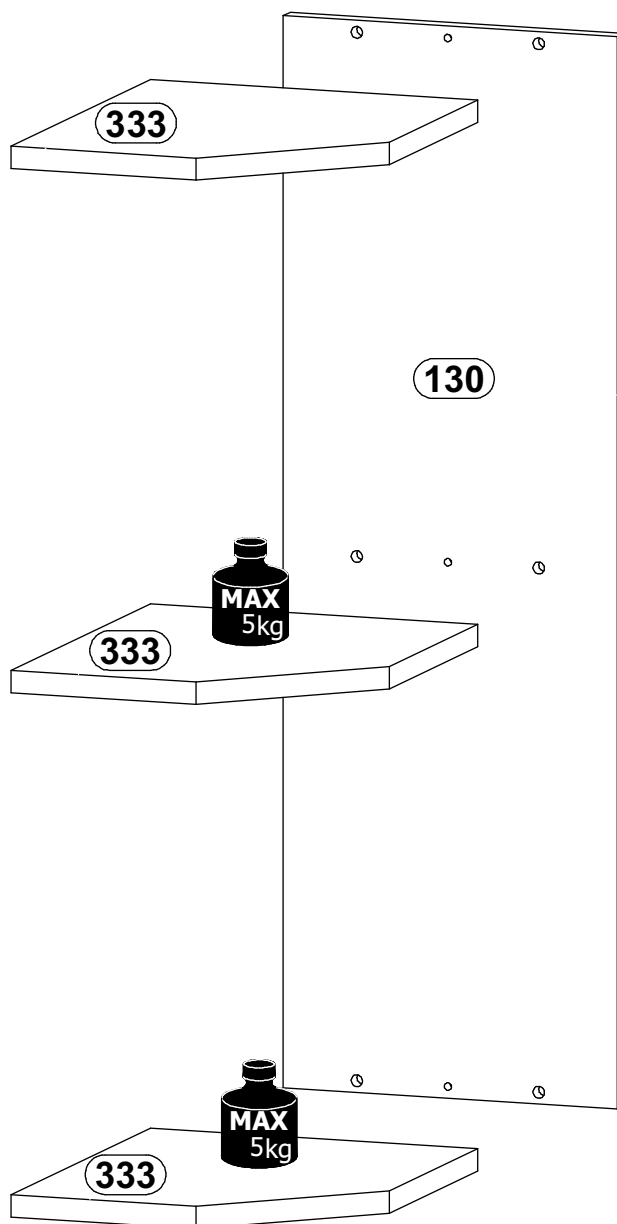

G25PZ

PL: INSTRUKCJA MONTAŻU

EN: ASSEMBLY MANUAL

CZ: PŘÍRUČKA PRO MONTÁŽ

SK: PRÍRUČKA PRE MONTÁŽ

DE: MONTAGEANLEITUNG

SR: UPUTSTVO ZA INSTALACIJU

G25PZ

A x12

Ø8x35mm

B x9

Ø8x35mm

C x9

Ø15x12mm

X8 x2

Ø15x12mm

1

2

3

4

5