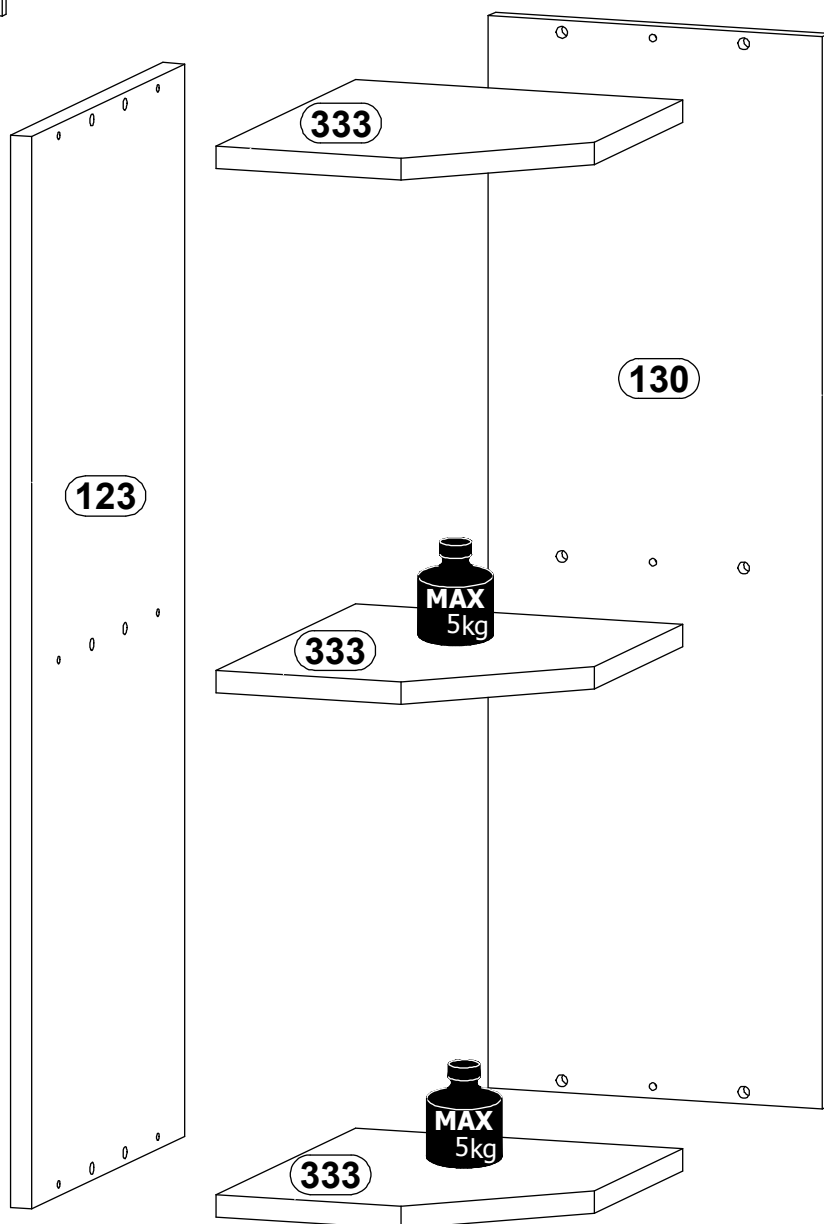

AURORA G25PZ

AURORA G25PZ

A

x12

Ø8x35mm

B

x9

C

x9

Ø15x12mm

X8

x2

1

2

3

4