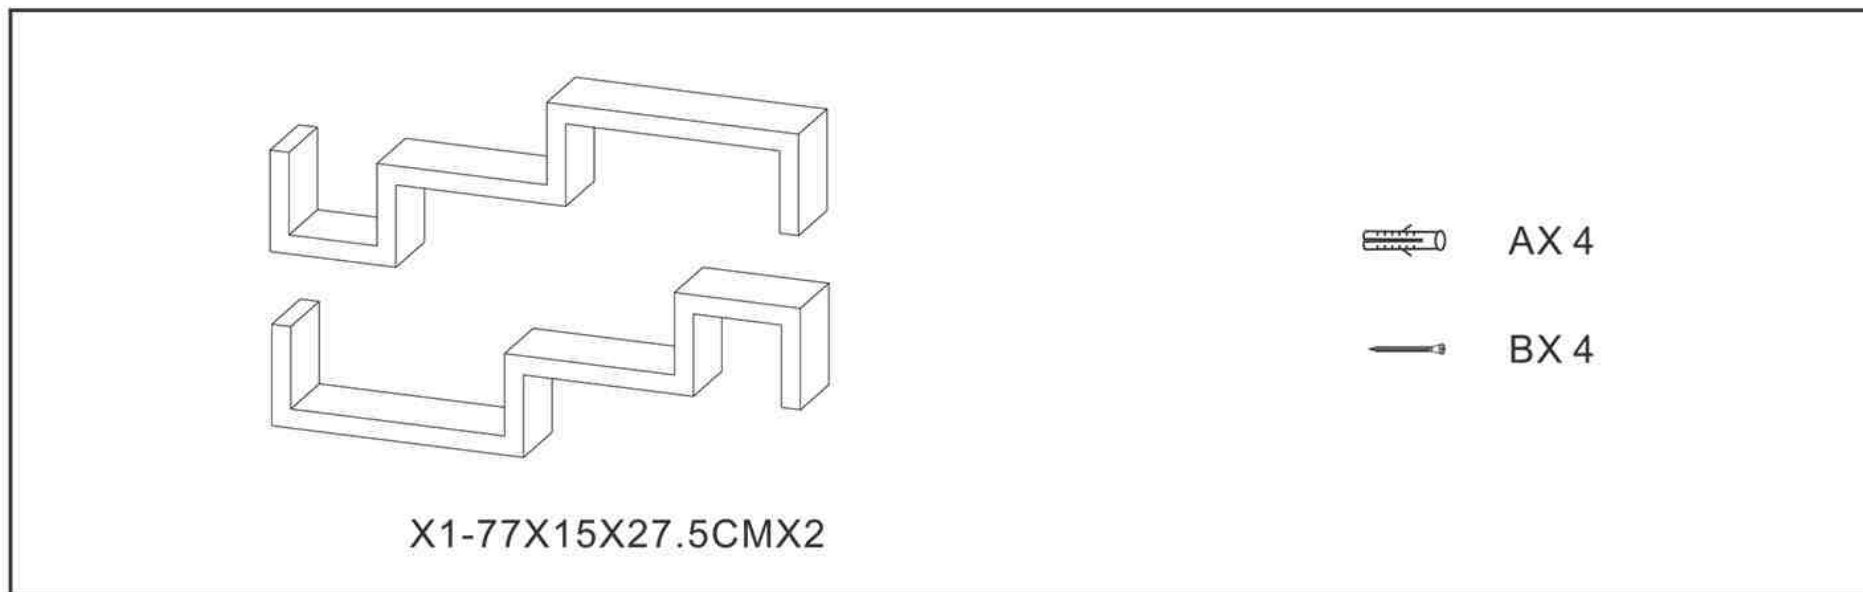

Montážny návod FRI FY 9297

Alebo

Upevnenie na stenu