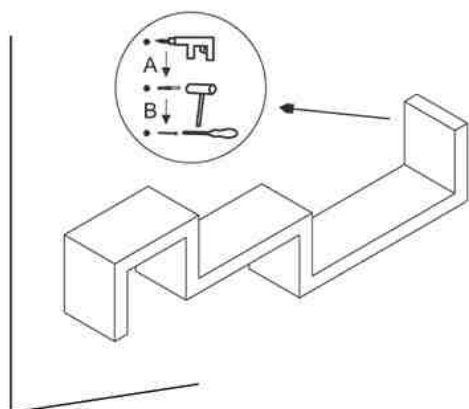

Montážny návod FRI FY 9297

Alebo

Upevnenie na stenu