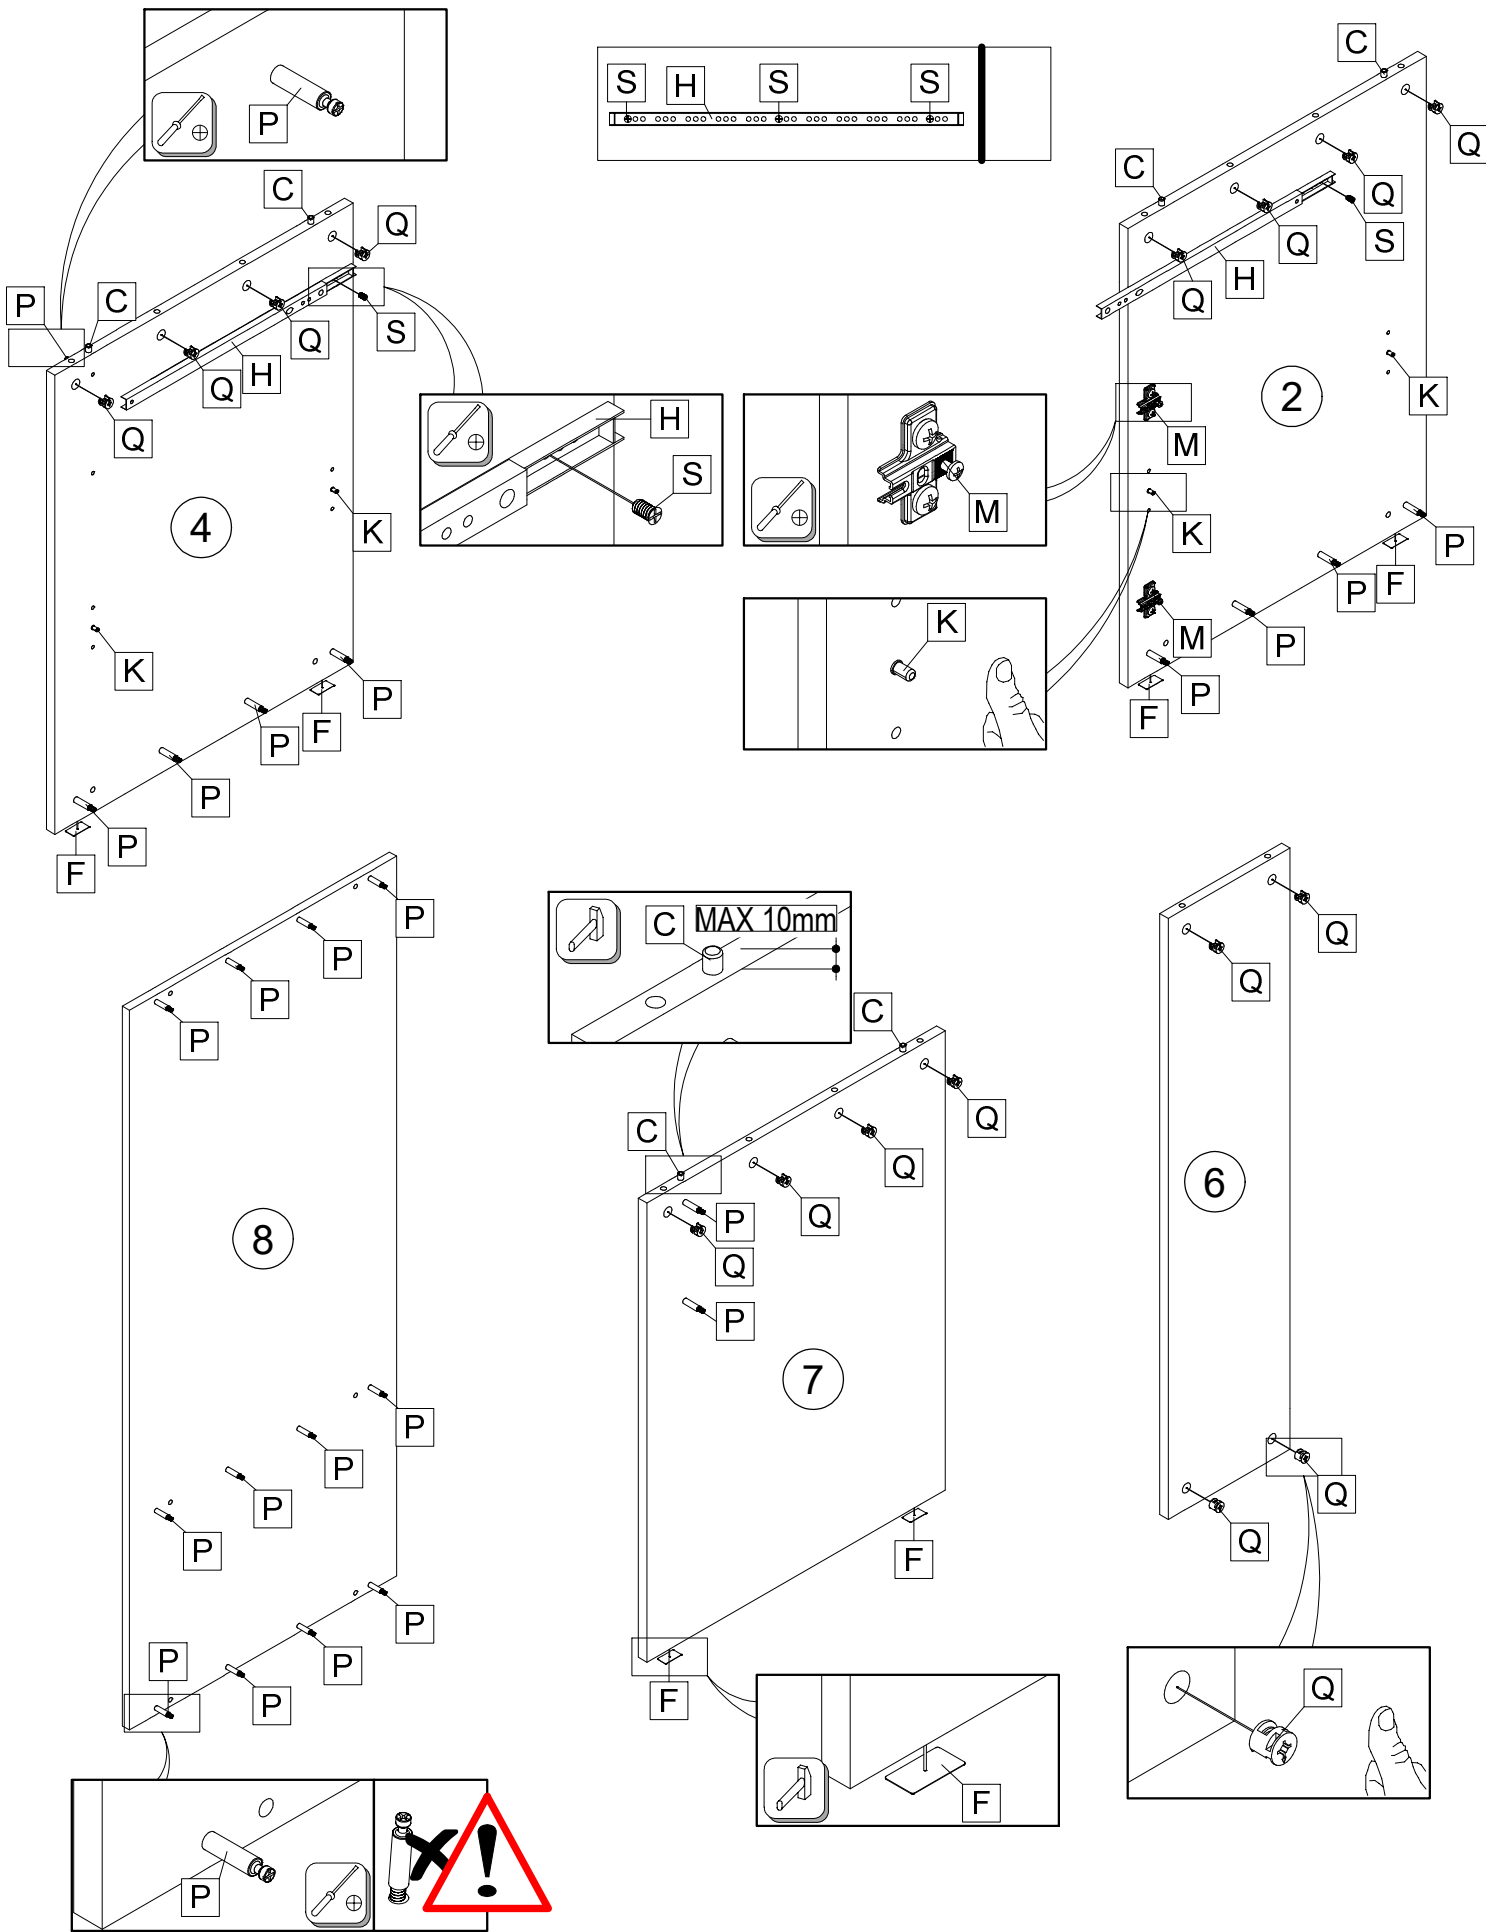

BANY

	1400	1/6
	760	
	600	
	mm	

	 1h 40min		 PZ2	 4		 3m
--	--------------	--	---------	-------	--	--------

ID	ID			
14569	②	744*558*16	1x	2/2
14570	③	368*557*16	1x	1/2
14571	④	744*558*16	1x	2/2
14572	⑤	712*396*2,5	1x	2/2
14573	⑥	974*228*16	1x	1/2
14574	⑦	744*558*16	1x	2/2
14575	⑧	1400*600*16	1x	1/2
14576	⑨	368*550*16	1x	2/2
14577	⑩	396*500*16	1x	1/2
14578	⑪	396*200*16	1x	2/2
14579	⑫	400*120*16	1x	1/2
14580	⑬	330*100*16	1x	1/2
14581	⑭	400*120*16	1x	1/2
14582	⑮	406*340*2,5	1x	1/2

 22300.00	 22502.00 M4x12	 27000.00	 32314.01	 22243.00 Ø3,5x15	 30090.00	 50553.00	 33018.00 L=375mm	 21102.00 Ø1,6x20
A 4x	B 2x	C 10x	D 2x	E 4x	F 6x	G 1x	H 1x	J 25x
 35101.01	 36002.07	 36002.07	 70021.01	 70013.01	 22430.00 Ø4x25	 22705.00 Ø6,3x8	 22244.01 Ø3,5x16	
K 4x	L 2x	M 2x	N 28x	P 28x	Q 28x	R 4x	S 6x	T 3x

							
C 6x	F 6x	H 1x	K 4x	M 2x	Q 16x	P 24x	S 6x

					
C 4x	D 1x	E 4x Ø3,5x15	L 2x	Q 8x	R 2x Ø4x25

	M4x12
B	2x