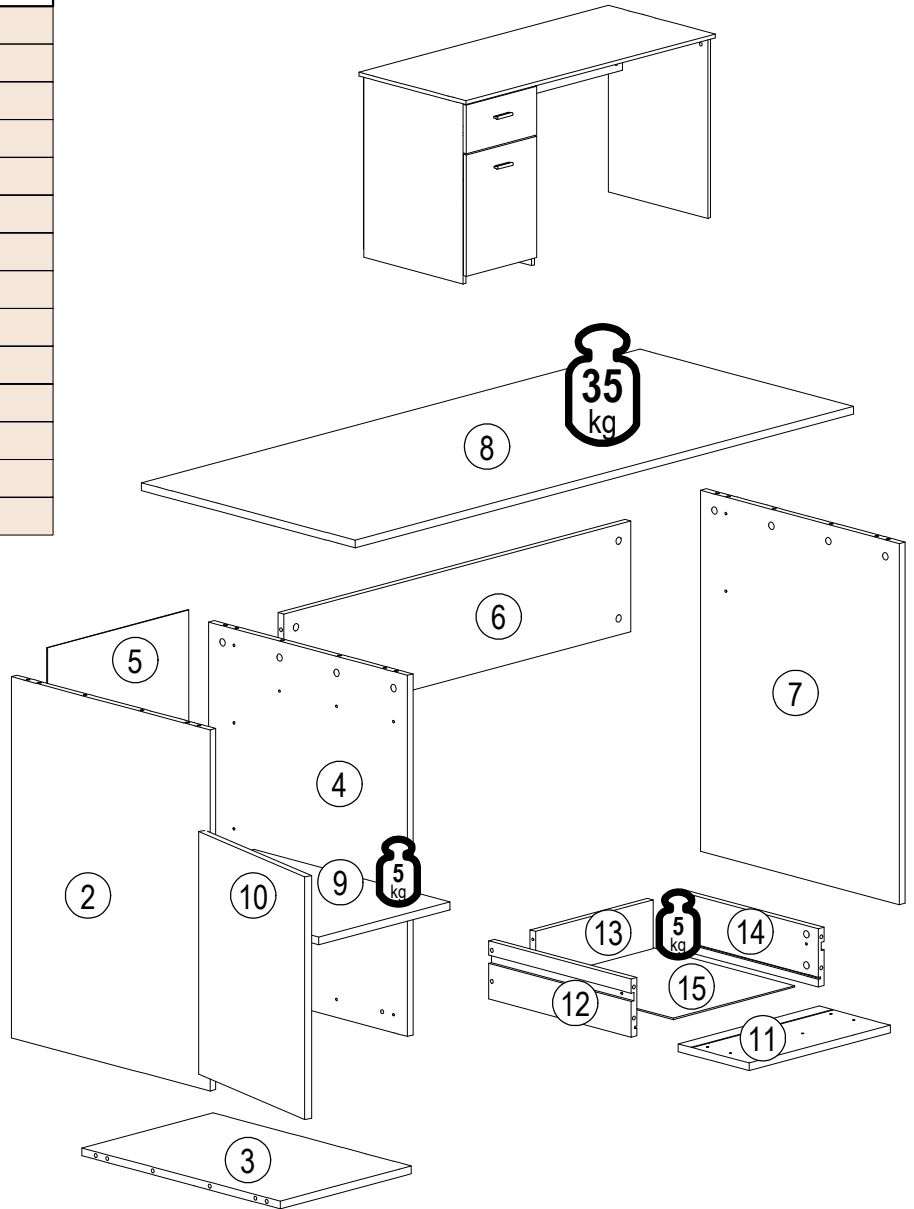

BANY

	1400	1/6
	760	
	600	
	mm	

	 1h 40min		 PZ2	 4		 3m
--	--------------	--	---------	-------	--	--------

ID	ID			
14569	②	744*558*16	1x	2/2
14570	③	368*557*16	1x	1/2
14571	④	744*558*16	1x	2/2
14572	⑤	712*396*2,5	1x	2/2
14573	⑥	974*228*16	1x	1/2
14574	⑦	744*558*16	1x	2/2
14575	⑧	1400*600*16	1x	1/2
14576	⑨	368*550*16	1x	2/2
14577	⑩	396*500*16	1x	1/2
14578	⑪	396*200*16	1x	2/2
14579	⑫	400*120*16	1x	1/2
14580	⑬	330*100*16	1x	1/2
14581	⑭	400*120*16	1x	1/2
14582	⑮	406*340*2,5	1x	1/2

 22300.00	 22502.00 M4x12	 27000.00	 32314.01	 22243.00 Ø3,5x15	 30090.00	 50553.00	 33018.00 L=375mm	 21102.00 Ø1,6x20
A 4x	B 2x	C 10x	D 2x	E 4x	F 6x	G 1x	H 1x	J 25x
 35101.01	 36002.07	 36002.07	 70021.01	 70013.01	 22430.00 Ø4x25	 22705.00 Ø6,3x8	 22244.01 Ø3,5x16	
K 4x	L 2x	M 2x	N 28x	P 28x	Q 28x	R 4x	S 6x	T 3x

							
C 6x	F 6x	H 1x	K 4x	M 2x	Q 16x	P 24x	S 6x

					
C 4x	D 1x	E 4x Ø3,5x15	L 2x	Q 8x	R 2x Ø4x25

	M4x12
B	2x