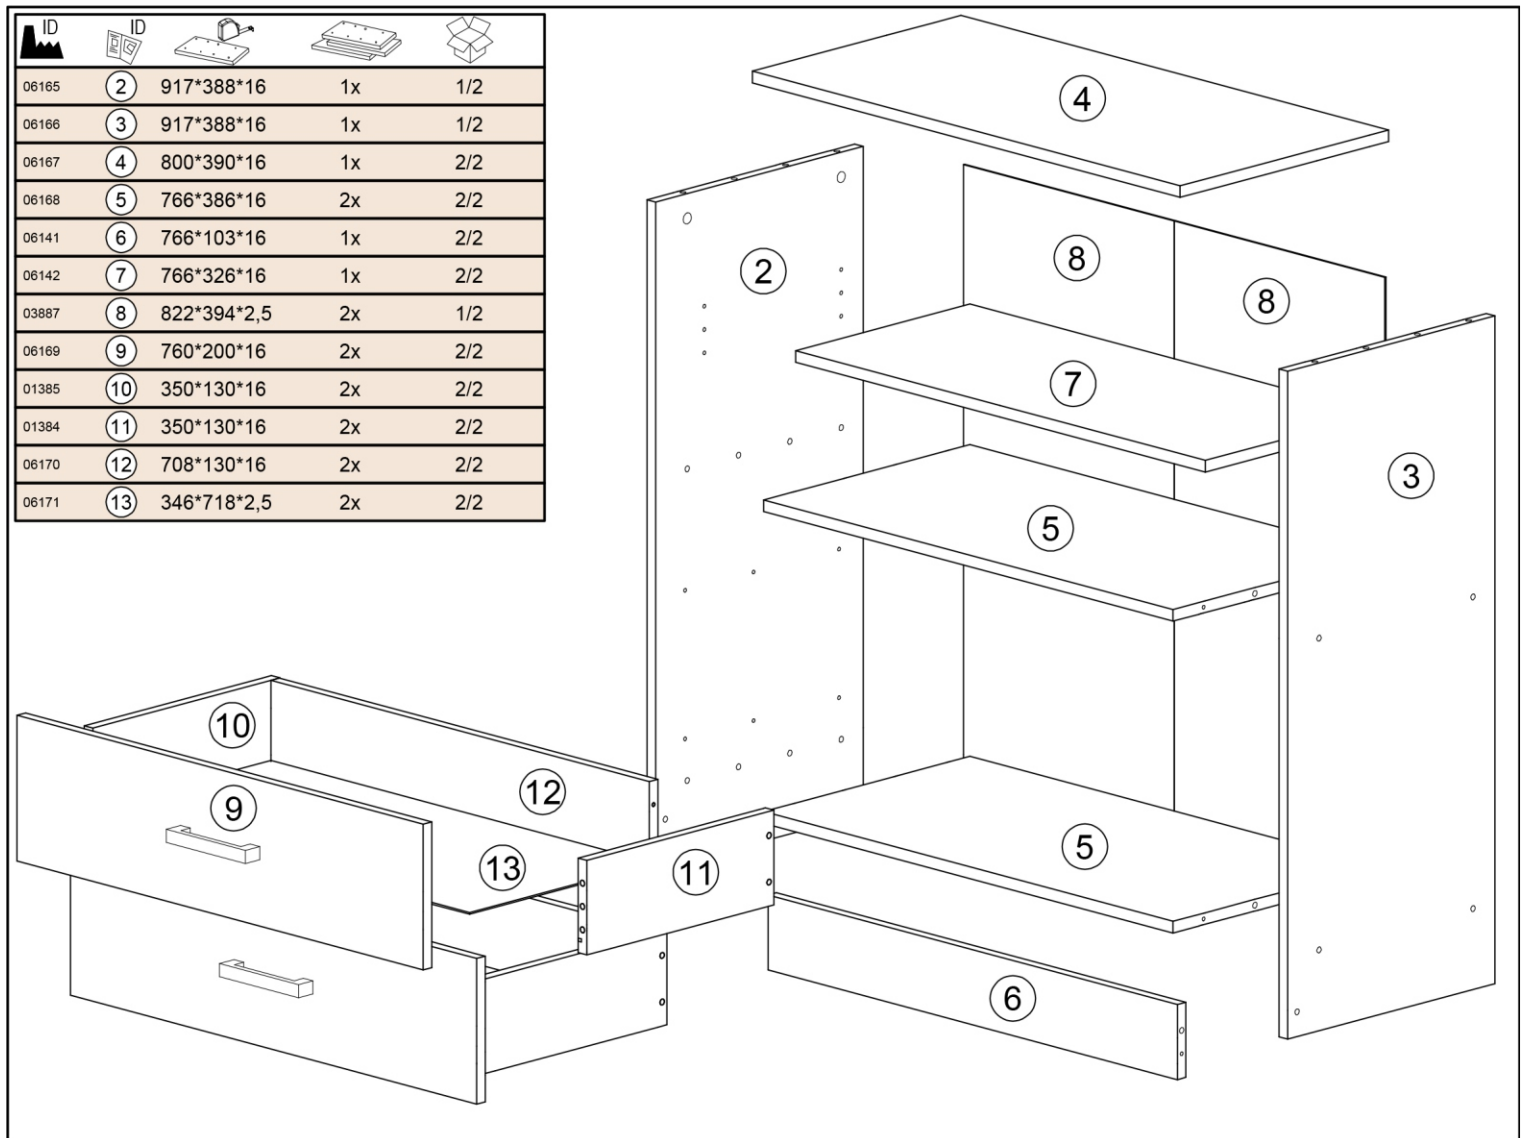

BETTY 04
 BE04-013-00

21102,00 Ø1,6x20	22243,00 Ø3,5x15	22300,00	22705,00 Ø6,3x10	27000,00	30100,07	70013,01	70021,01	35101,01	32015,00
A 50x	B 16x	C 18x	D 12x	E 18x	F 4x	G 12x	H 12x	J 4x	K 2x

L 10x	M 2x	N 12x	0h 45min				≤ 0,5 kg	3m	
-------	------	-------	----------	--	--	--	----------	----	--

ID	ID	Image	Quantity	Ratio
06165	2		1x	1/2
06166	3		1x	1/2
06167	4		1x	2/2
06168	5		2x	2/2
06141	6		1x	2/2
06142	7		1x	2/2
03887	8		2x	1/2
06169	9		2x	2/2
01385	10		2x	2/2
01384	11		2x	2/2
06170	12		2x	2/2
06171	13		2x	2/2

 Ø3,5x15						
B 12x	C 8x	E 4x	G 8x	H 8x	K 2x	M 2x

N 12x