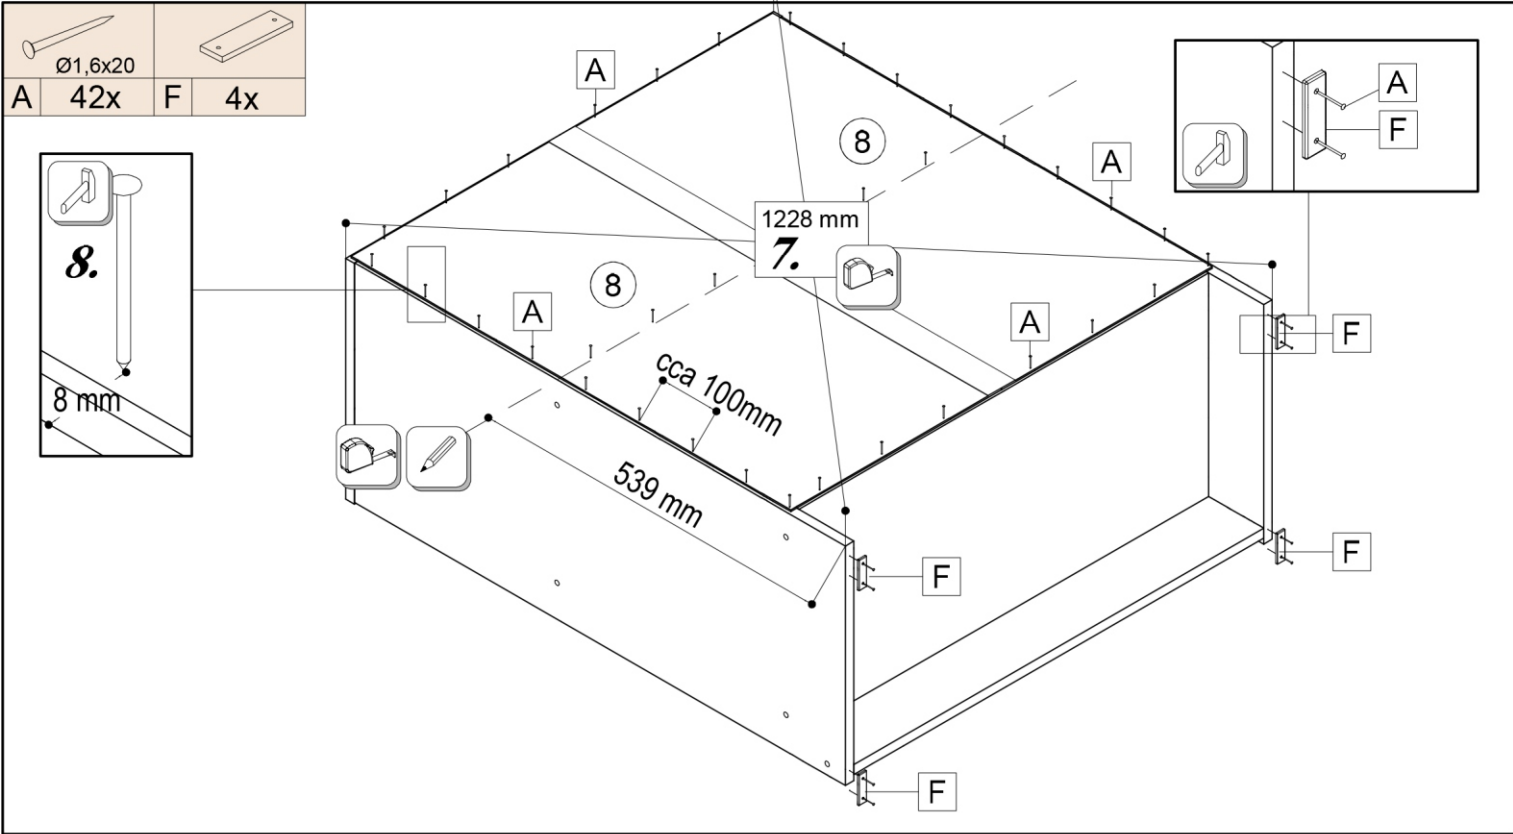

BETTY 04
 BE04-013-00

21102,00 Ø1,6x20	22243,00 Ø3,5x15	22300,00	22705,00 Ø6,3x10	27000,00	30100,07	70013,01	70021,01	35101,01	32015,00
A 50x	B 16x	C 18x	D 12x	E 18x	F 4x	G 12x	H 12x	J 4x	K 2x

L 10x	M 2x	N 12x	0h 45min				≤ 0,5 kg	3m	
-------	------	-------	----------	--	--	--	----------	----	--

ID	ID	Image	Quantity	Ratio
06165	2		1x	1/2
06166	3		1x	1/2
06167	4		1x	2/2
06168	5		2x	2/2
06141	6		1x	2/2
06142	7		1x	2/2
03887	8		2x	1/2
06169	9		2x	2/2
01385	10		2x	2/2
01384	11		2x	2/2
06170	12		2x	2/2
06171	13		2x	2/2

 Ø3,5x15						
B 12x	C 8x	E 4x	G 8x	H 8x	K 2x	M 2x

N 12x