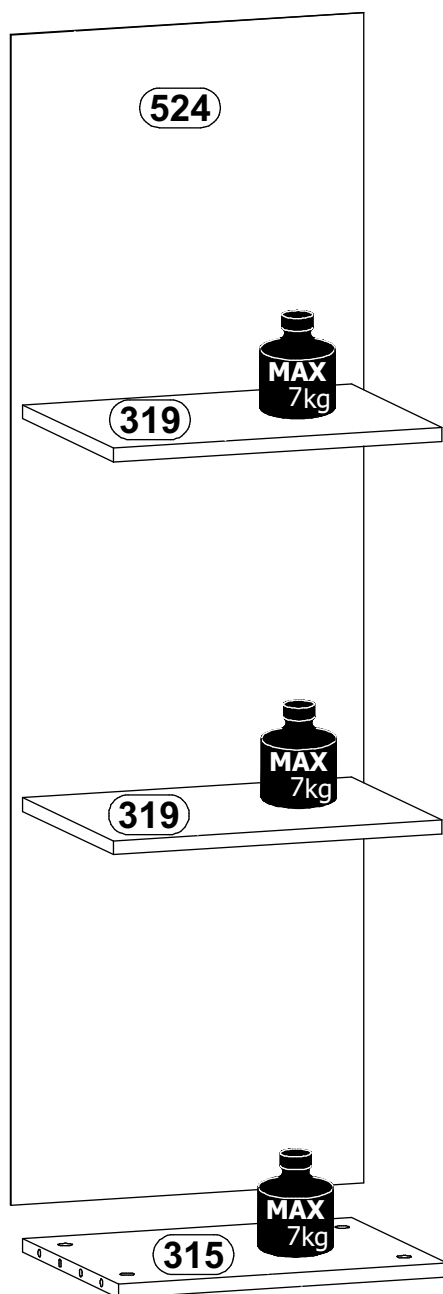

PROVANCE W40S

PL: INSTRUKCJA MONTAŻU
EN: ASSEMBLY MANUAL
CZ: PŘÍRUČKA PRO MONTÁŽ
SK: PRÍRUČKA PRE MONTÁŽ
DE: MONTAGEANLEITUNG
SR: UPUTSTVO ZA INSTALACIJU

W40S

A x8

Ø8x35mm

B x8

Ø8x35mm

C x8

Ø15x12mm

E x8

G x40

M x1

Ø3,5x16

W2 x4

Ø3,5x16

Zc x2

Zc-1 Zc-2

1

2

3

4

5

6