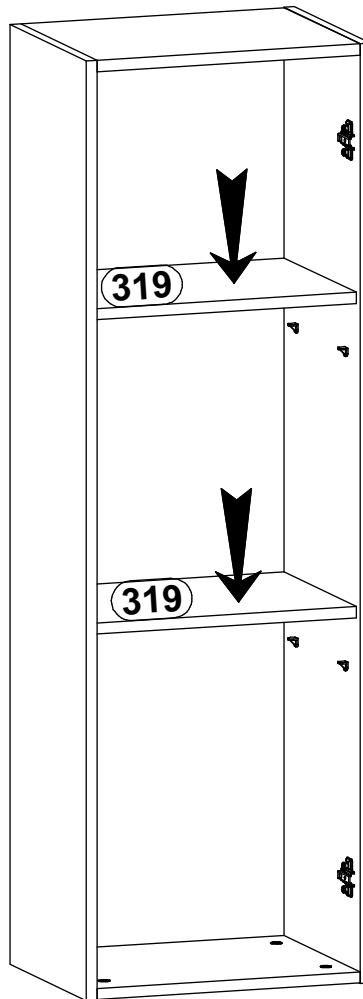

PROVANCE W40S

PL: INSTRUKCJA MONTAŻU
EN: ASSEMBLY MANUAL
CZ: PŘÍRUČKA PRO MONTÁŽ
SK: PRÍRUČKA PRE MONTÁŽ
DE: MONTAGEANLEITUNG
SR: UPUTSTVO ZA INSTALACIJU

W40S

A x8

Ø8x35mm

B x8

Ø8x35mm

C x8

Ø15x12mm

E x8

G x40

M x1

Ø3,5x16

W2 x4

Ø3,5x16

Zc x2

Zc-1 Zc-2

1

2

3

4

5

6