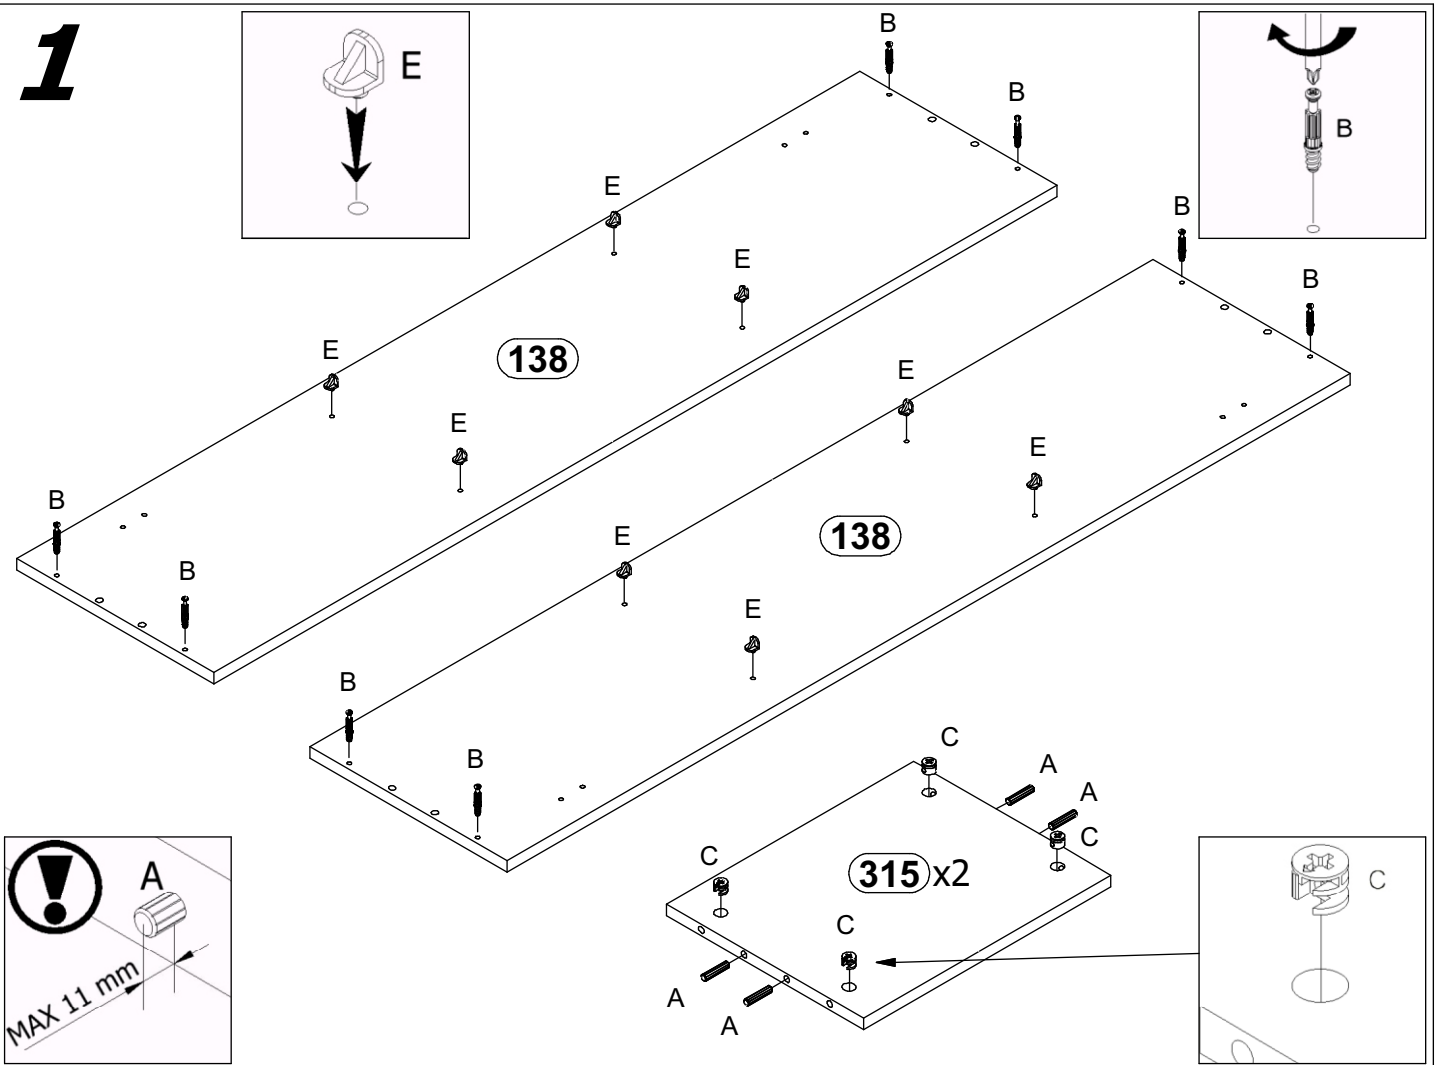

PROVANCE W40S

PL: INSTRUKCJA MONTAŻU
EN: ASSEMBLY MANUAL
CZ: PŘÍRUČKA PRO MONTÁŽ
SK: PRÍRUČKA PRE MONTÁŽ
DE: MONTAGEANLEITUNG
SR: UPUTSTVO ZA INSTALACIJU

W40S

A x8

Ø8x35mm

B x8

Ø8x35mm

C x8

Ø15x12mm

E x8

G x40

M x1

Ø3,5x16

W2 x4

Ø3,5x16

Zc x2

Zc-1 Zc-2

1

2

3

4

5

6