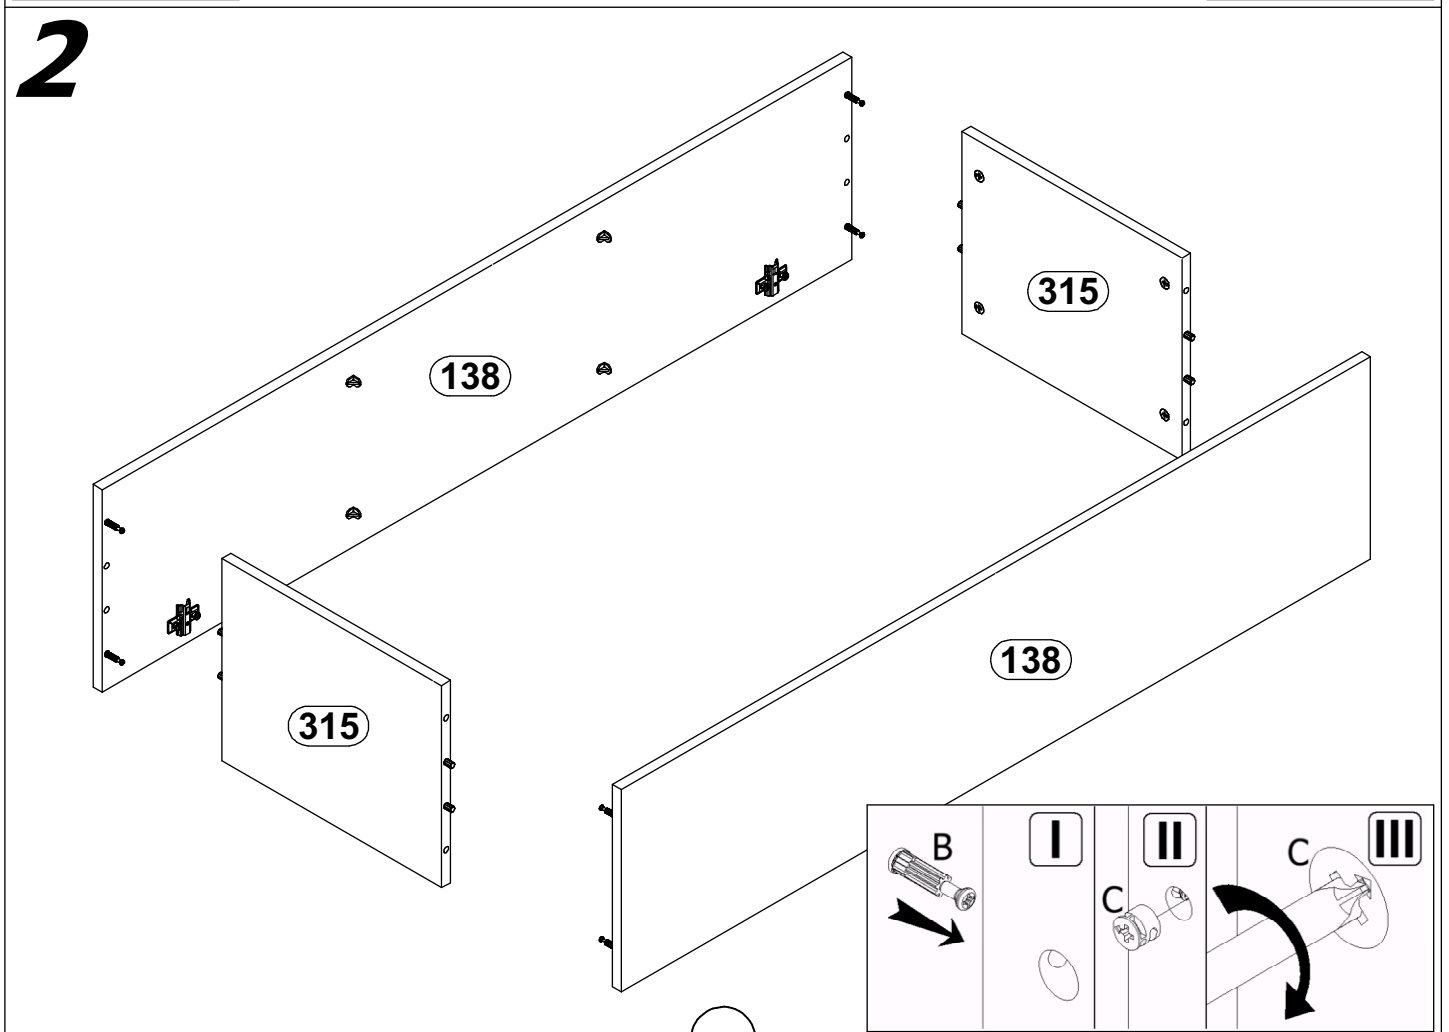

PROVANCE W40S

PL: INSTRUKCJA MONTAŻU
EN: ASSEMBLY MANUAL
CZ: PŘÍRUČKA PRO MONTÁŽ
SK: PRÍRUČKA PRE MONTÁŽ
DE: MONTAGEANLEITUNG
SR: UPUTSTVO ZA INSTALACIJU

W40S

A x8

Ø8x35mm

B x8

Ø8x35mm

C x8

Ø15x12mm

E x8

G x40

M x1

Ø3,5x16

W2 x4

Ø3,5x16

Zc x2

Zc-1 Zc-2

1

2

3

4

5

6