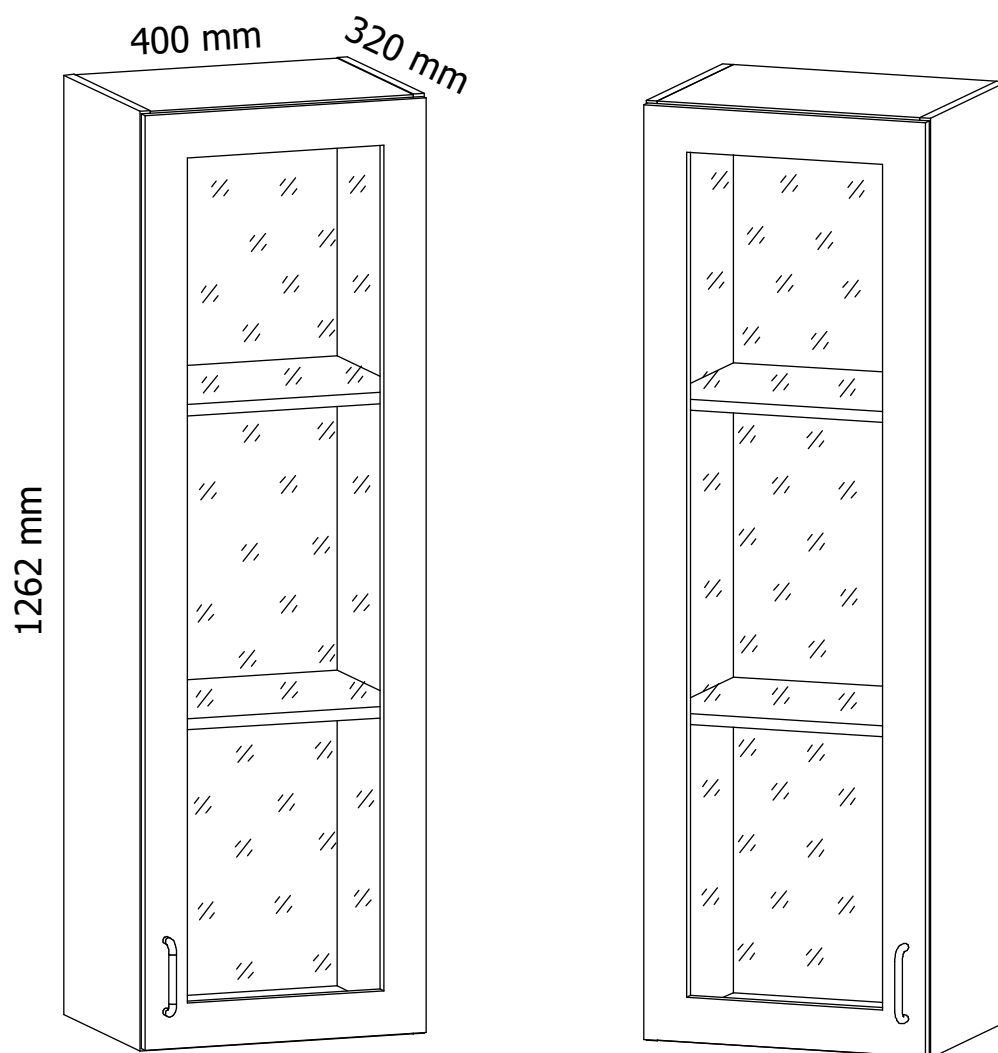

PROVANCE W40S

PL: INSTRUKCJA MONTAŻU
EN: ASSEMBLY MANUAL
CZ: PŘÍRUČKA PRO MONTÁŽ
SK: PRÍRUČKA PRE MONTÁŽ
DE: MONTAGEANLEITUNG
SR: UPUTSTVO ZA INSTALACIJU

W40S

A x8

Ø8x35mm

B x8

Ø8x35mm

C x8

Ø15x12mm

E x8

G x40

M x1

Ø3,5x16

W2 x4

Ø3,5x16

Zc x2