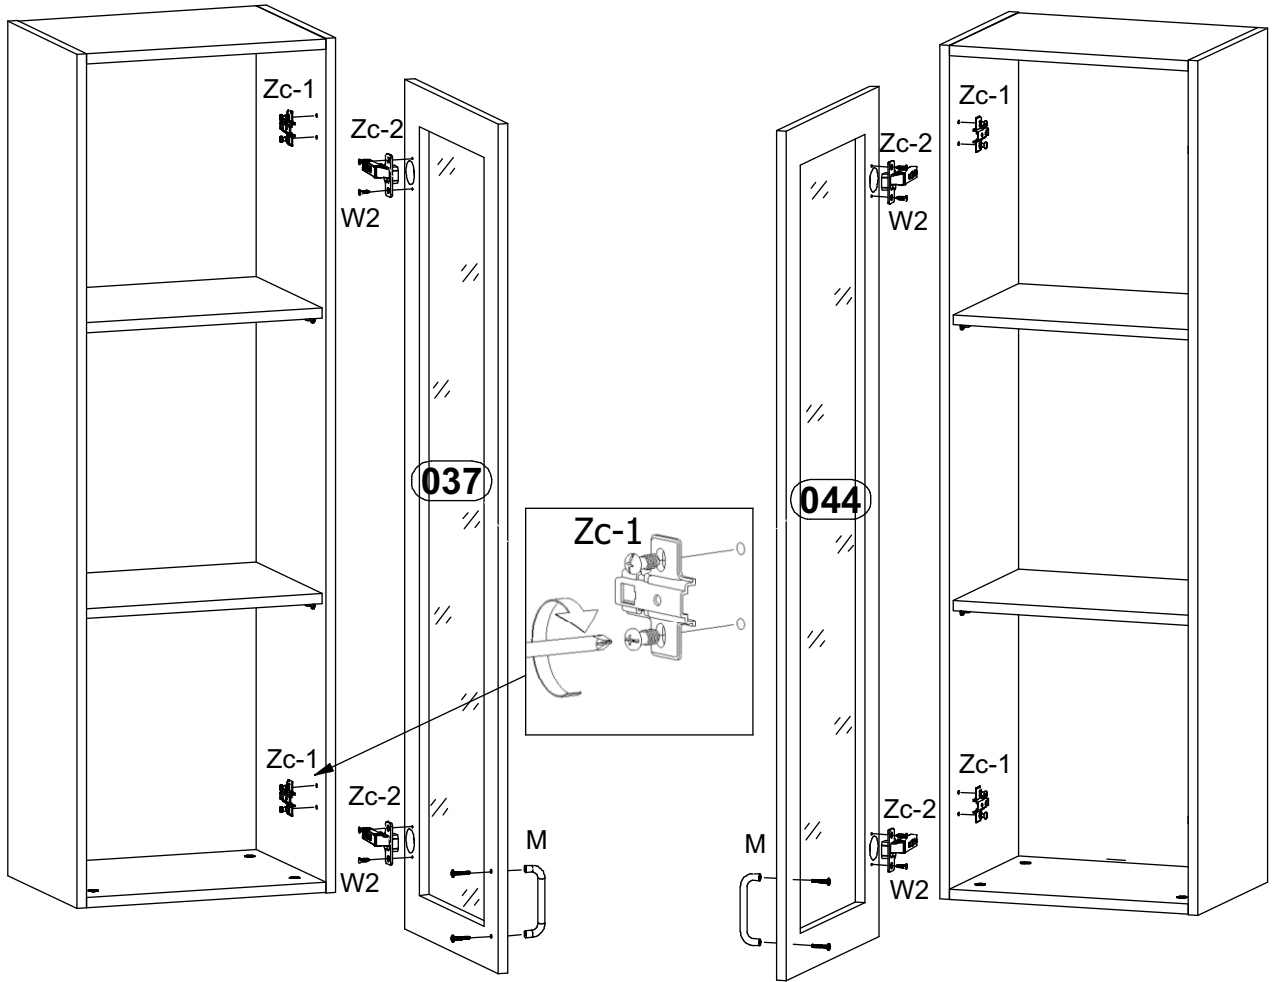

PROVANCE W40S

PL: INSTRUKCJA MONTAŻU
EN: ASSEMBLY MANUAL
CZ: PŘÍRUČKA PRO MONTÁŽ
SK: PRÍRUČKA PRE MONTÁŽ
DE: MONTAGEANLEITUNG
SR: UPUTSTVO ZA INSTALACIJU

W40S

A x8

Ø8x35mm

B x8

Ø8x35mm

C x8

Ø15x12mm

E x8

G x40

M x1

Ø3,5x16

W2 x4

Ø3,5x16

Zc x2

Zc-1 Zc-2

1

2

3

4

5

6