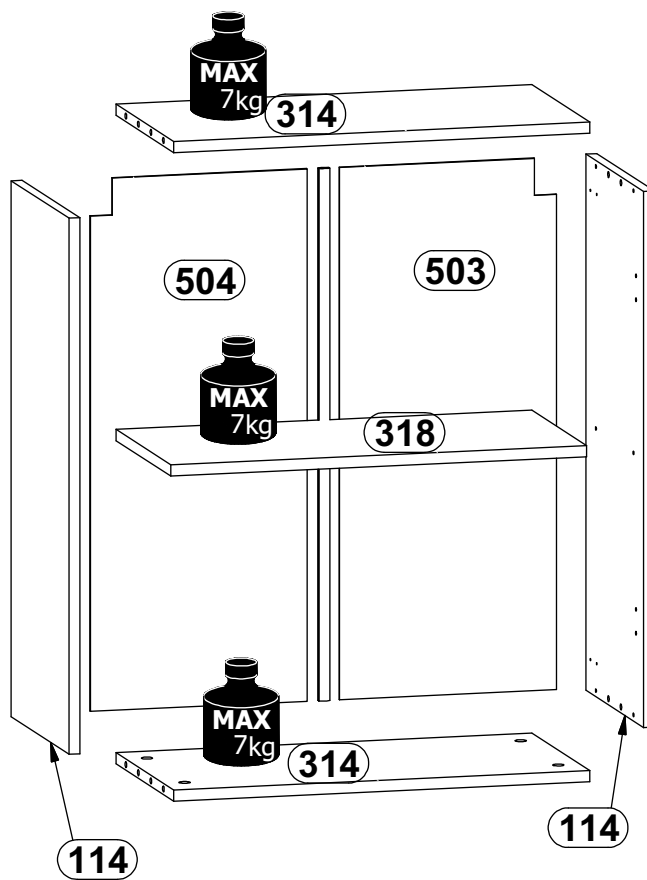

G60 / G60S

W60 / W60S

G60-L / G60-P

PL: INSTRUKCJA MONTAŻU
EN: ASSEMBLY MANUAL
CZ: PŘÍRUČKA PRO MONTÁŽ
SK: PRÍRUČKA PRE MONTÁŽ
DE: MONTAGEANLEITUNG
SR: UPUTSTVO ZA INSTALACIJU

G60 / G60S

W60 / W60S

001

002

005

006

028

029

G60-L

G60-P

<p>A x8</p>  <p>Ø8x35mm</p>	<p>B x8</p> 	<p>C x8</p>  <p>Ø15x12mm</p>	<p>E x4</p> 
<p>G x25</p> 	<p>H x1</p>  <p>715 mm</p>	<p>M x2</p> 	<p>N1 x2</p> 
<p>N2 x2</p> 	<p>W2 x8</p>  <p>Ø3,5x16</p>	<p>W8 x4</p>  <p>Ø4x30mm</p>	<p>Y x8</p>  <p>Ø18 mm</p>
<p>Zc x4</p>  <p>Zc-1 Zc-2</p>			

1

2

3

4

5

6

7

8