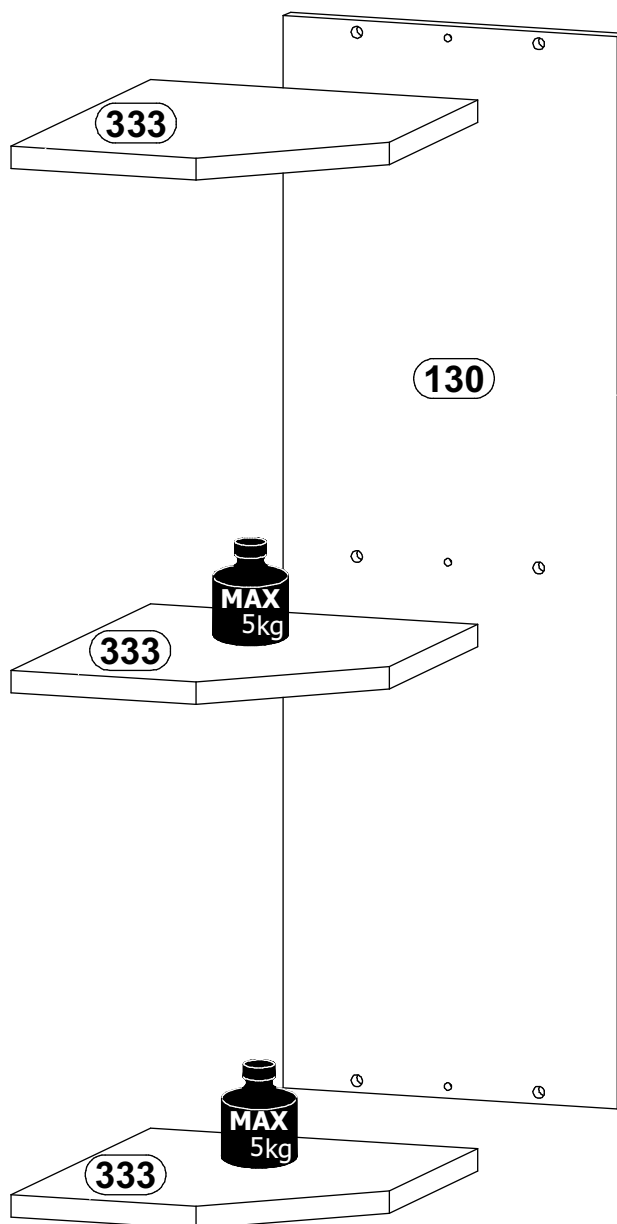

# PROVANCE G25PZ

PL: INSTRUKCJA MONTAŻU  
EN: ASSEMBLY MANUAL  
CZ: PŘÍRUČKA PRO MONTÁŽ  
SK: PRÍRUČKA PRE MONTÁŽ  
DE: MONTAGEANLEITUNG  
SR: UPUTSTVO ZA INSTALACIJU

# G25PZ

**A** x12  
  
Ø8x35mm

**B** x9  
  
Ø8x35mm

**C** x9  
  
Ø15x12mm

**X8** x2  
  
Ø8x35mm