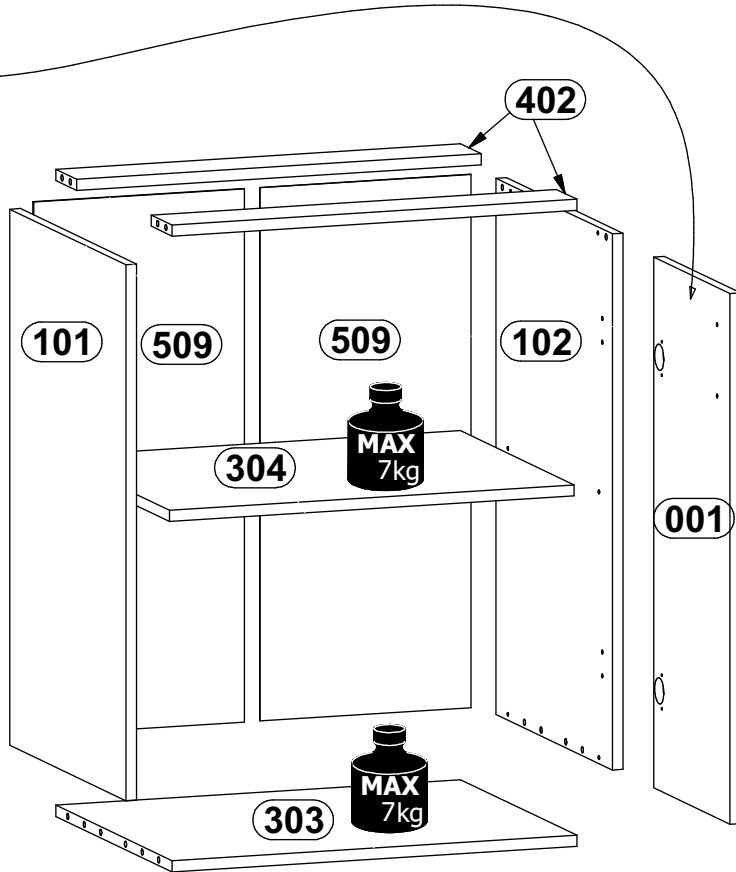

PROVANCE D60

D60-L / D60-P

PL: INSTRUKCJA MONTAŻU
EN: ASSEMBLY MANUAL
CZ: PŘÍRUČKA PRO MONTÁŽ
SK: PRÍRUČKA PRE MONTÁŽ
DE: MONTAGEANLEITUNG
SR: UPUTSTVO ZA INSTALACIJU

D60

S60

D60-L

D60-P

<p>A x12</p>  <p>Ø8x35mm</p>	<p>B x8</p> 	<p>C x8</p>  <p>Ø15x12mm</p>	<p>E x4</p> 
<p>G x27</p> 	<p>H x1</p>  <p>715 mm</p>	<p>L1 x4</p> 	<p>M x2</p> 
<p>W2 x24</p>  <p>Ø3,5x16mm</p>	<p>Y x8</p>  <p>Ø18 mm</p>	<p>Zc x4</p>  <p>Zc-1</p>	 <p>Zc-2</p>

1

2

3

4

5

6

7

8

x2

Ø3,5x16

9

10