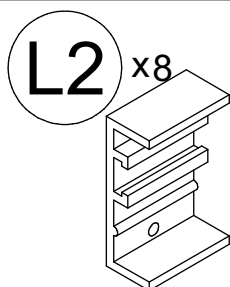

PROVANCE D60

D60-L / D60-P

PL: INSTRUKCJA MONTAŻU
EN: ASSEMBLY MANUAL
CZ: PŘÍRUČKA PRO MONTÁŽ
SK: PRÍRUČKA PRE MONTÁŽ
DE: MONTAGEANLEITUNG
SR: UPUTSTVO ZA INSTALACIJU

D60

S60

D60-L

D60-P

<p>A x12</p>  <p>Ø8x35mm</p>	<p>B x8</p> 	<p>C x8</p>  <p>Ø15x12mm</p>	<p>E x4</p> 
<p>G x27</p> 	<p>H x1</p>  <p>715 mm</p>	<p>L1 x4</p> 	<p>M x2</p> 
<p>W2 x24</p>  <p>Ø3,5x16mm</p>	<p>Y x8</p>  <p>Ø18 mm</p>	<p>Zc x4</p>  <p>Zc-1</p>	 <p>Zc-2</p>

1

2

3

4

5

6

7

8

x2

Ø3,5x16

9

10