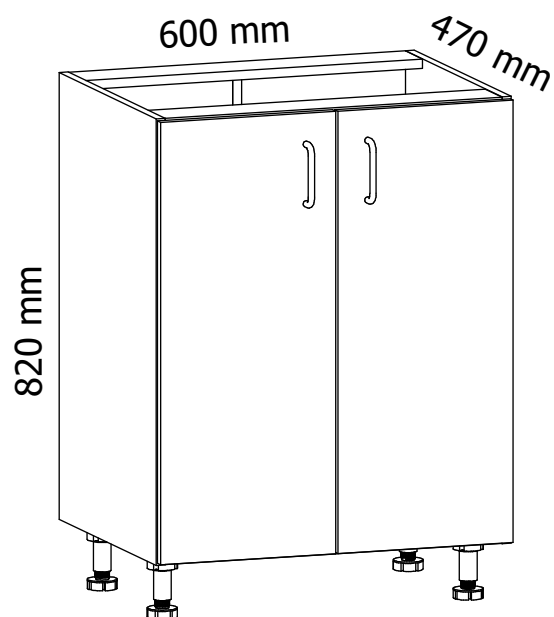

PROVANCE D60

D60-L / D60-P

PL: INSTRUKCJA MONTAŻU
EN: ASSEMBLY MANUAL
CZ: PŘÍRUČKA PRO MONTÁŽ
SK: PRÍRUČKA PRE MONTÁŽ
DE: MONTAGEANLEITUNG
SR: UPUTSTVO ZA INSTALACIJU

D60

S60

D60-L

D60-P

<p>A x12</p>  <p>Ø8x35mm</p>	<p>B x8</p> 	<p>C x8</p>  <p>Ø15x12mm</p>	<p>E x4</p> 
<p>G x27</p> 	<p>H x1</p>  <p>715 mm</p>	<p>L1 x4</p> 	<p>M x2</p> 
<p>W2 x24</p>  <p>Ø3,5x16mm</p>	<p>Y x8</p>  <p>Ø18 mm</p>	<p>Zc x4</p>  <p>Zc-1</p>	 <p>Zc-2</p>

x2

Ø3,5x16

9

10