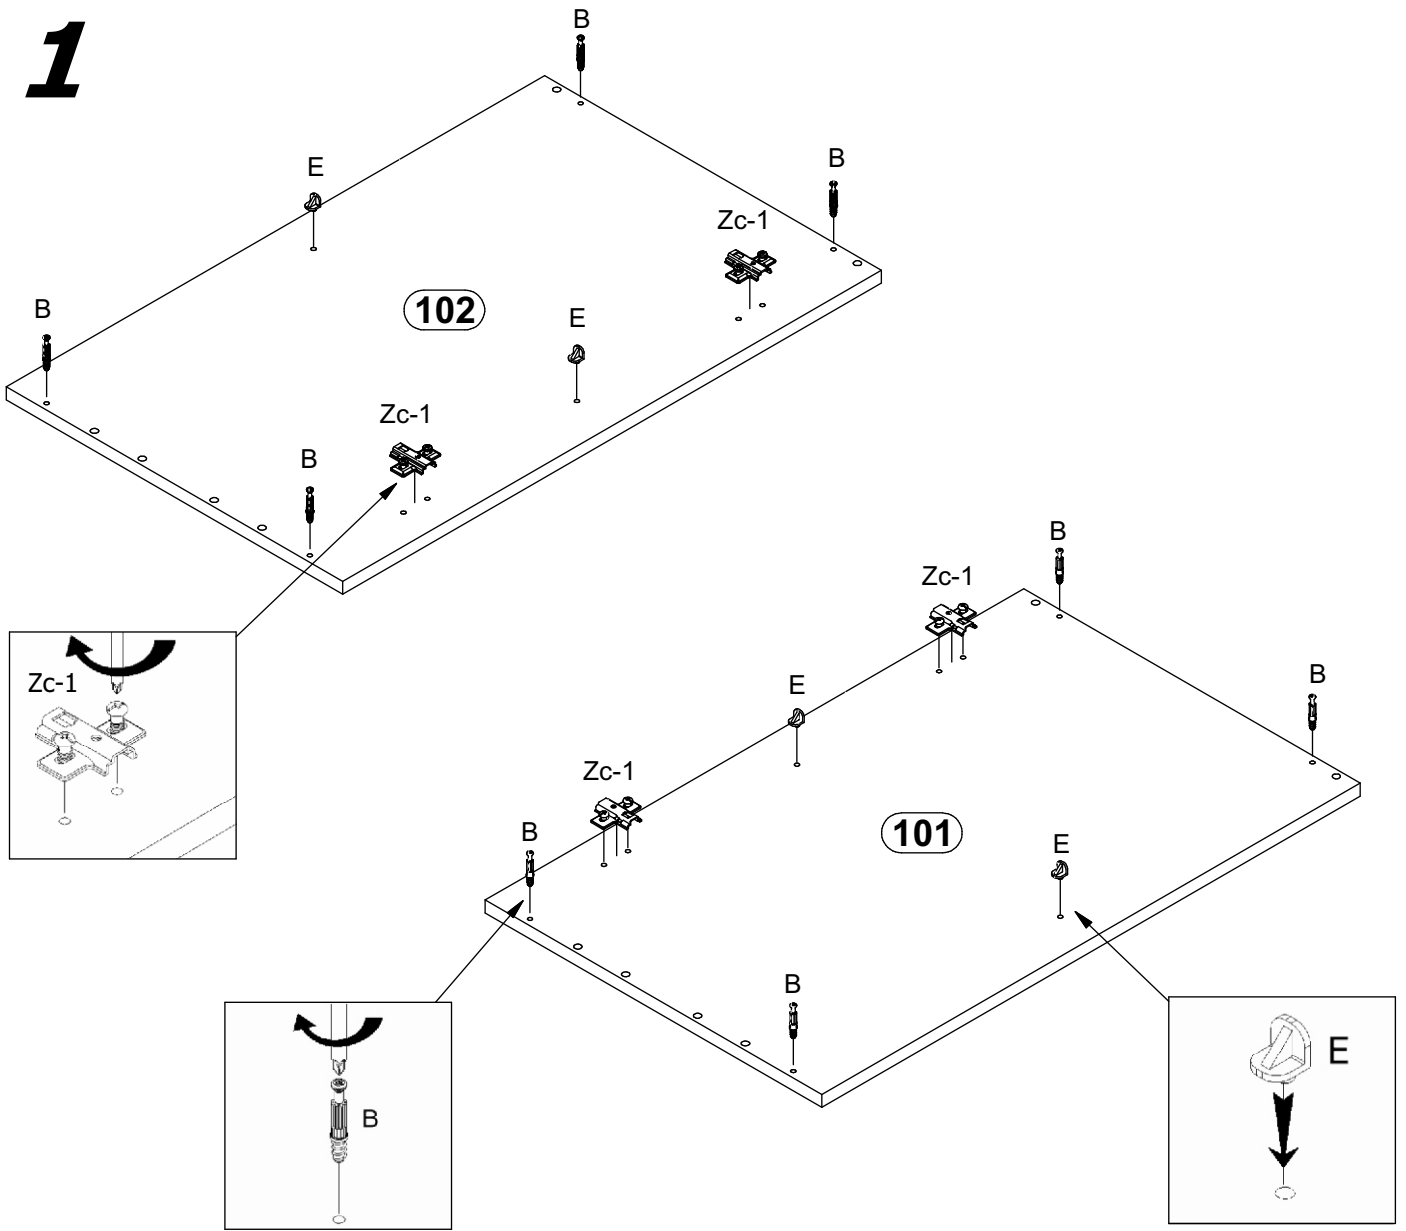

PROVANCE D60

D60-L / D60-P

PL: INSTRUKCJA MONTAŻU
EN: ASSEMBLY MANUAL
CZ: PŘÍRUČKA PRO MONTÁŽ
SK: PRÍRUČKA PRE MONTÁŽ
DE: MONTAGEANLEITUNG
SR: UPUTSTVO ZA INSTALACIJU

D60

S60

D60-L

D60-P

<p>A x12</p>  <p>Ø8x35mm</p>	<p>B x8</p> 	<p>C x8</p>  <p>Ø15x12mm</p>	<p>E x4</p> 
<p>G x27</p> 	<p>H x1</p>  <p>715 mm</p>	<p>L1 x4</p> 	<p>M x2</p> 
<p>W2 x24</p>  <p>Ø3,5x16mm</p>	<p>Y x8</p>  <p>Ø18 mm</p>	<p>Zc x4</p>  <p>Zc-1</p>	 <p>Zc-2</p>

1

2

3

4

5

6

7

8

x2

Ø3,5x16

9

10