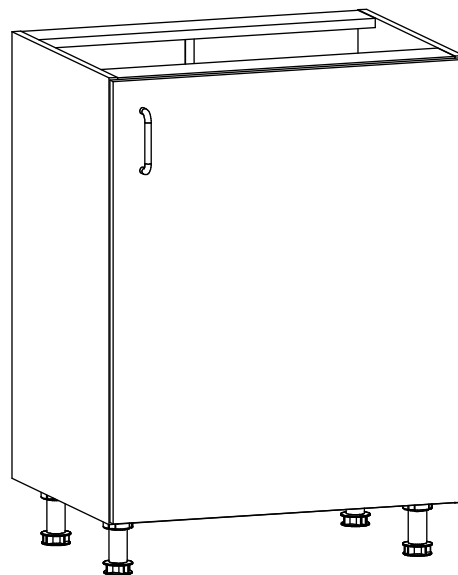

PROVANCE D60

D60-L / D60-P

PL: INSTRUKCJA MONTAŻU
EN: ASSEMBLY MANUAL
CZ: PŘÍRUČKA PRO MONTÁŽ
SK: PRÍRUČKA PRE MONTÁŽ
DE: MONTAGEANLEITUNG
SR: UPUTSTVO ZA INSTALACIJU

D60

S60

D60-L

D60-P

<p>A x12</p>  <p>Ø8x35mm</p>	<p>B x8</p> 	<p>C x8</p>  <p>Ø15x12mm</p>	<p>E x4</p> 
<p>G x27</p> 	<p>H x1</p>  <p>715 mm</p>	<p>L1 x4</p> 	<p>M x2</p> 
<p>W2 x24</p>  <p>Ø3,5x16mm</p>	<p>Y x8</p>  <p>Ø18 mm</p>	<p>Zc x4</p>  <p>Zc-1</p>	 <p>Zc-2</p>

x2

Ø3,5x16

9

10