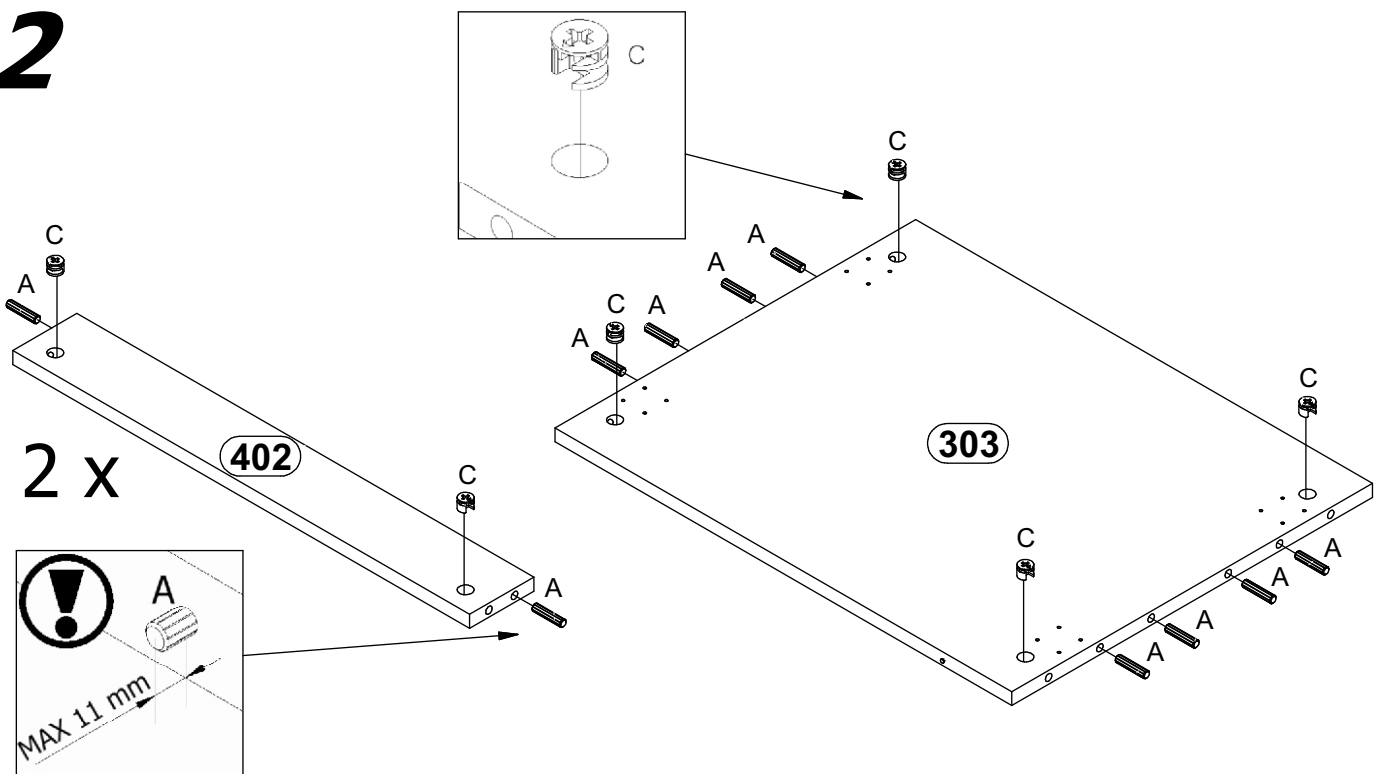

PROVANCE D60

D60-L / D60-P

PL: INSTRUKCJA MONTAŻU
EN: ASSEMBLY MANUAL
CZ: PŘÍRUČKA PRO MONTÁŽ
SK: PRÍRUČKA PRE MONTÁŽ
DE: MONTAGEANLEITUNG
SR: UPUTSTVO ZA INSTALACIJU

D60

S60

D60-L

D60-P

<p>A x12</p>  <p>Ø8x35mm</p>	<p>B x8</p> 	<p>C x8</p>  <p>Ø15x12mm</p>	<p>E x4</p> 
<p>G x27</p> 	<p>H x1</p>  <p>715 mm</p>	<p>L1 x4</p> 	<p>M x2</p> 
<p>W2 x24</p>  <p>Ø3,5x16mm</p>	<p>Y x8</p>  <p>Ø18 mm</p>	<p>Zc x4</p>  <p>Zc-1</p>	 <p>Zc-2</p>

1

2

3

4

5

6

7

8

x2

Ø3,5x16

9

10