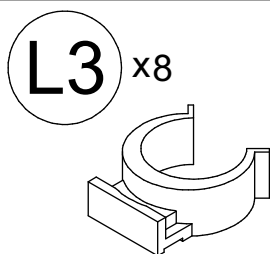

PROVANCE D60

D60-L / D60-P

PL: INSTRUKCJA MONTAŻU
EN: ASSEMBLY MANUAL
CZ: PŘÍRUČKA PRO MONTÁŽ
SK: PRÍRUČKA PRE MONTÁŽ
DE: MONTAGEANLEITUNG
SR: UPUTSTVO ZA INSTALACIJU

D60

S60

D60-L

D60-P

<p>A x12</p>  <p>Ø8x35mm</p>	<p>B x8</p> 	<p>C x8</p>  <p>Ø15x12mm</p>	<p>E x4</p> 
<p>G x27</p> 	<p>H x1</p>  <p>715 mm</p>	<p>L1 x4</p> 	<p>M x2</p> 
<p>W2 x24</p>  <p>Ø3,5x16mm</p>	<p>Y x8</p>  <p>Ø18 mm</p>	<p>Zc x4</p>  <p>Zc-1</p>	 <p>Zc-2</p>

1

2

3

4

5

6

7

8

x2

Ø3,5x16

9

10