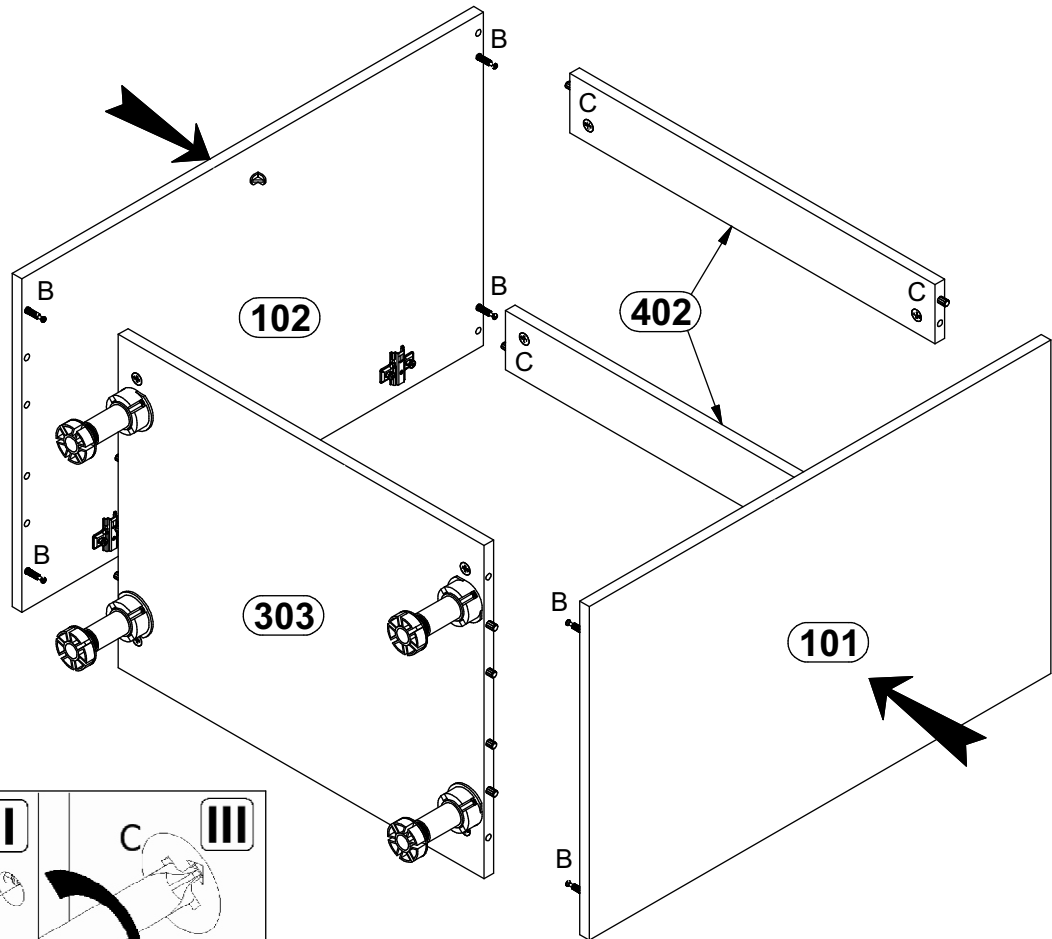

PROVANCE D60

D60-L / D60-P

PL: INSTRUKCJA MONTAŻU
EN: ASSEMBLY MANUAL
CZ: PŘÍRUČKA PRO MONTÁŽ
SK: PRÍRUČKA PRE MONTÁŽ
DE: MONTAGEANLEITUNG
SR: UPUTSTVO ZA INSTALACIJU

D60

S60

D60-L

D60-P

<p>A x12</p>  <p>Ø8x35mm</p>	<p>B x8</p> 	<p>C x8</p>  <p>Ø15x12mm</p>	<p>E x4</p> 
<p>G x27</p> 	<p>H x1</p>  <p>715 mm</p>	<p>L1 x4</p> 	<p>M x2</p> 
<p>W2 x24</p>  <p>Ø3,5x16mm</p>	<p>Y x8</p>  <p>Ø18 mm</p>	<p>Zc x4</p>  <p>Zc-1</p>	 <p>Zc-2</p>

1

2

3

4

5

6

7

8

x2

Ø3,5x16

9

10