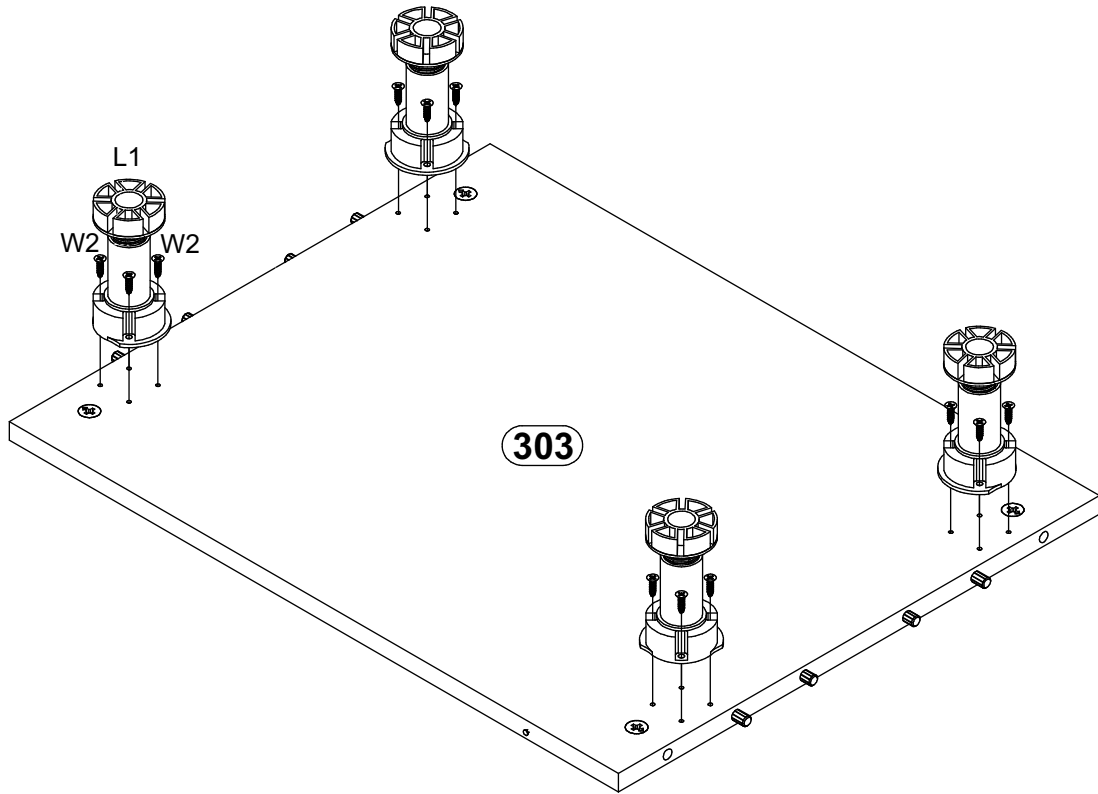

PROVANCE D60

D60-L / D60-P

PL: INSTRUKCJA MONTAŻU
EN: ASSEMBLY MANUAL
CZ: PŘÍRUČKA PRO MONTÁŽ
SK: PRÍRUČKA PRE MONTÁŽ
DE: MONTAGEANLEITUNG
SR: UPUTSTVO ZA INSTALACIJU

D60

S60

D60-L

D60-P

<p>A x12</p>  <p>Ø8x35mm</p>	<p>B x8</p> 	<p>C x8</p>  <p>Ø15x12mm</p>	<p>E x4</p> 
<p>G x27</p> 	<p>H x1</p>  <p>715 mm</p>	<p>L1 x4</p> 	<p>M x2</p> 
<p>W2 x24</p>  <p>Ø3,5x16mm</p>	<p>Y x8</p>  <p>Ø18 mm</p>	<p>Zc x4</p>  <p>Zc-1</p>	 <p>Zc-2</p>

1

2

3

4

5

6

7

8

x2

Ø3,5x16

9

10