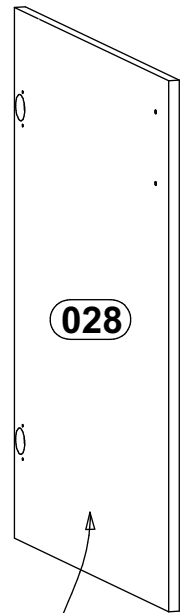

PROVANCE D60

D60-L / D60-P

PL: INSTRUKCJA MONTAŻU
EN: ASSEMBLY MANUAL
CZ: PŘÍRUČKA PRO MONTÁŽ
SK: PRÍRUČKA PRE MONTÁŽ
DE: MONTAGEANLEITUNG
SR: UPUTSTVO ZA INSTALACIJU

D60

S60

D60-L

D60-P

<p>A x12</p>  <p>Ø8x35mm</p>	<p>B x8</p> 	<p>C x8</p>  <p>Ø15x12mm</p>	<p>E x4</p> 
<p>G x27</p> 	<p>H x1</p>  <p>715 mm</p>	<p>L1 x4</p> 	<p>M x2</p> 
<p>W2 x24</p>  <p>Ø3,5x16mm</p>	<p>Y x8</p>  <p>Ø18 mm</p>	<p>Zc x4</p>  <p>Zc-1</p>	 <p>Zc-2</p>

1

2

3

4

5

6

7

8

x2

Ø3,5x16

9

10