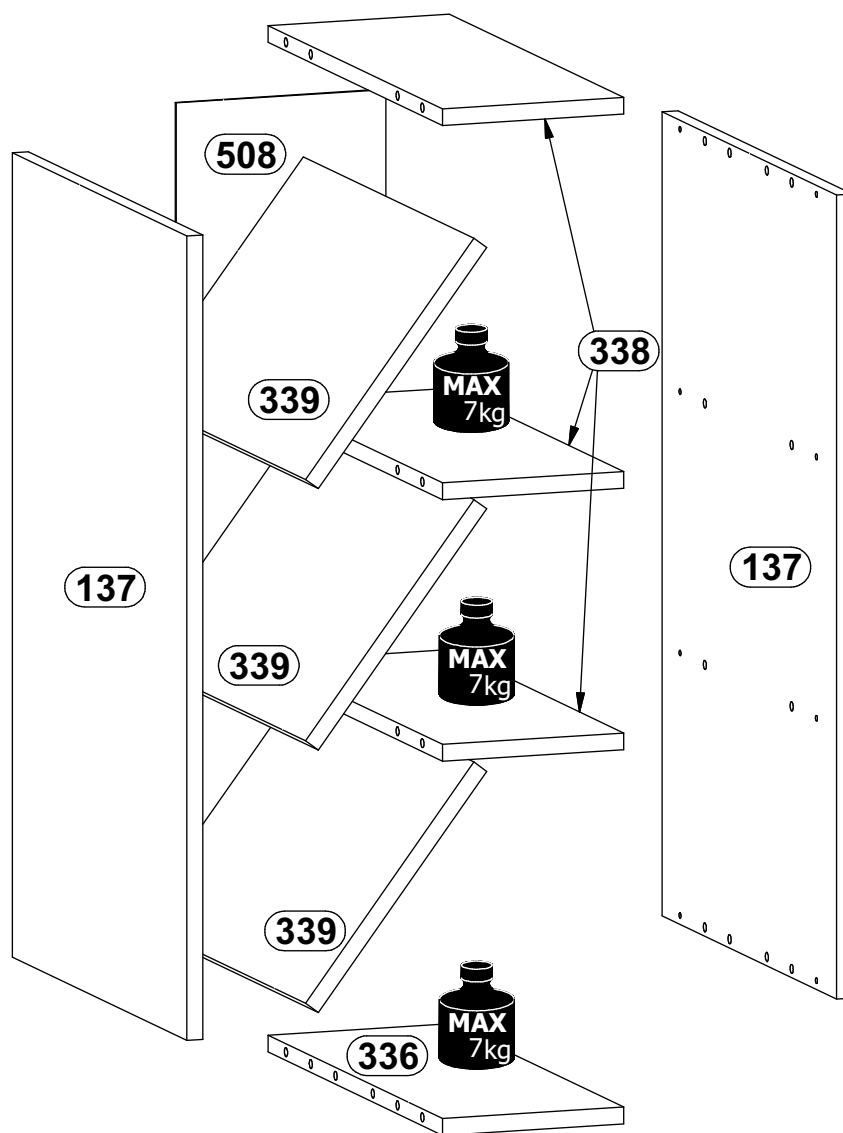

PROVANCE D20W

PL: INSTRUKCJA MONTAŻU

EN: ASSEMBLY MANUAL

CZ: PŘÍRUČKA PRO MONTÁŽ

SK: PRÍRUČKA PRE MONTÁŽ

DE: MONTAGEANLEITUNG

SR: UPUTSTVO ZA INSTALACIJU

D20W

A x20

Ø8x35mm

B x16

Ø15x12mm

C x16

Ø15x12mm

Y x16

Ø18 mm

G x25

Ø3,5x16mm

L1 x4

W2 x16

Ø3,5x16mm

1

2

3

4

5

x2

Ø3,5x16

6

7