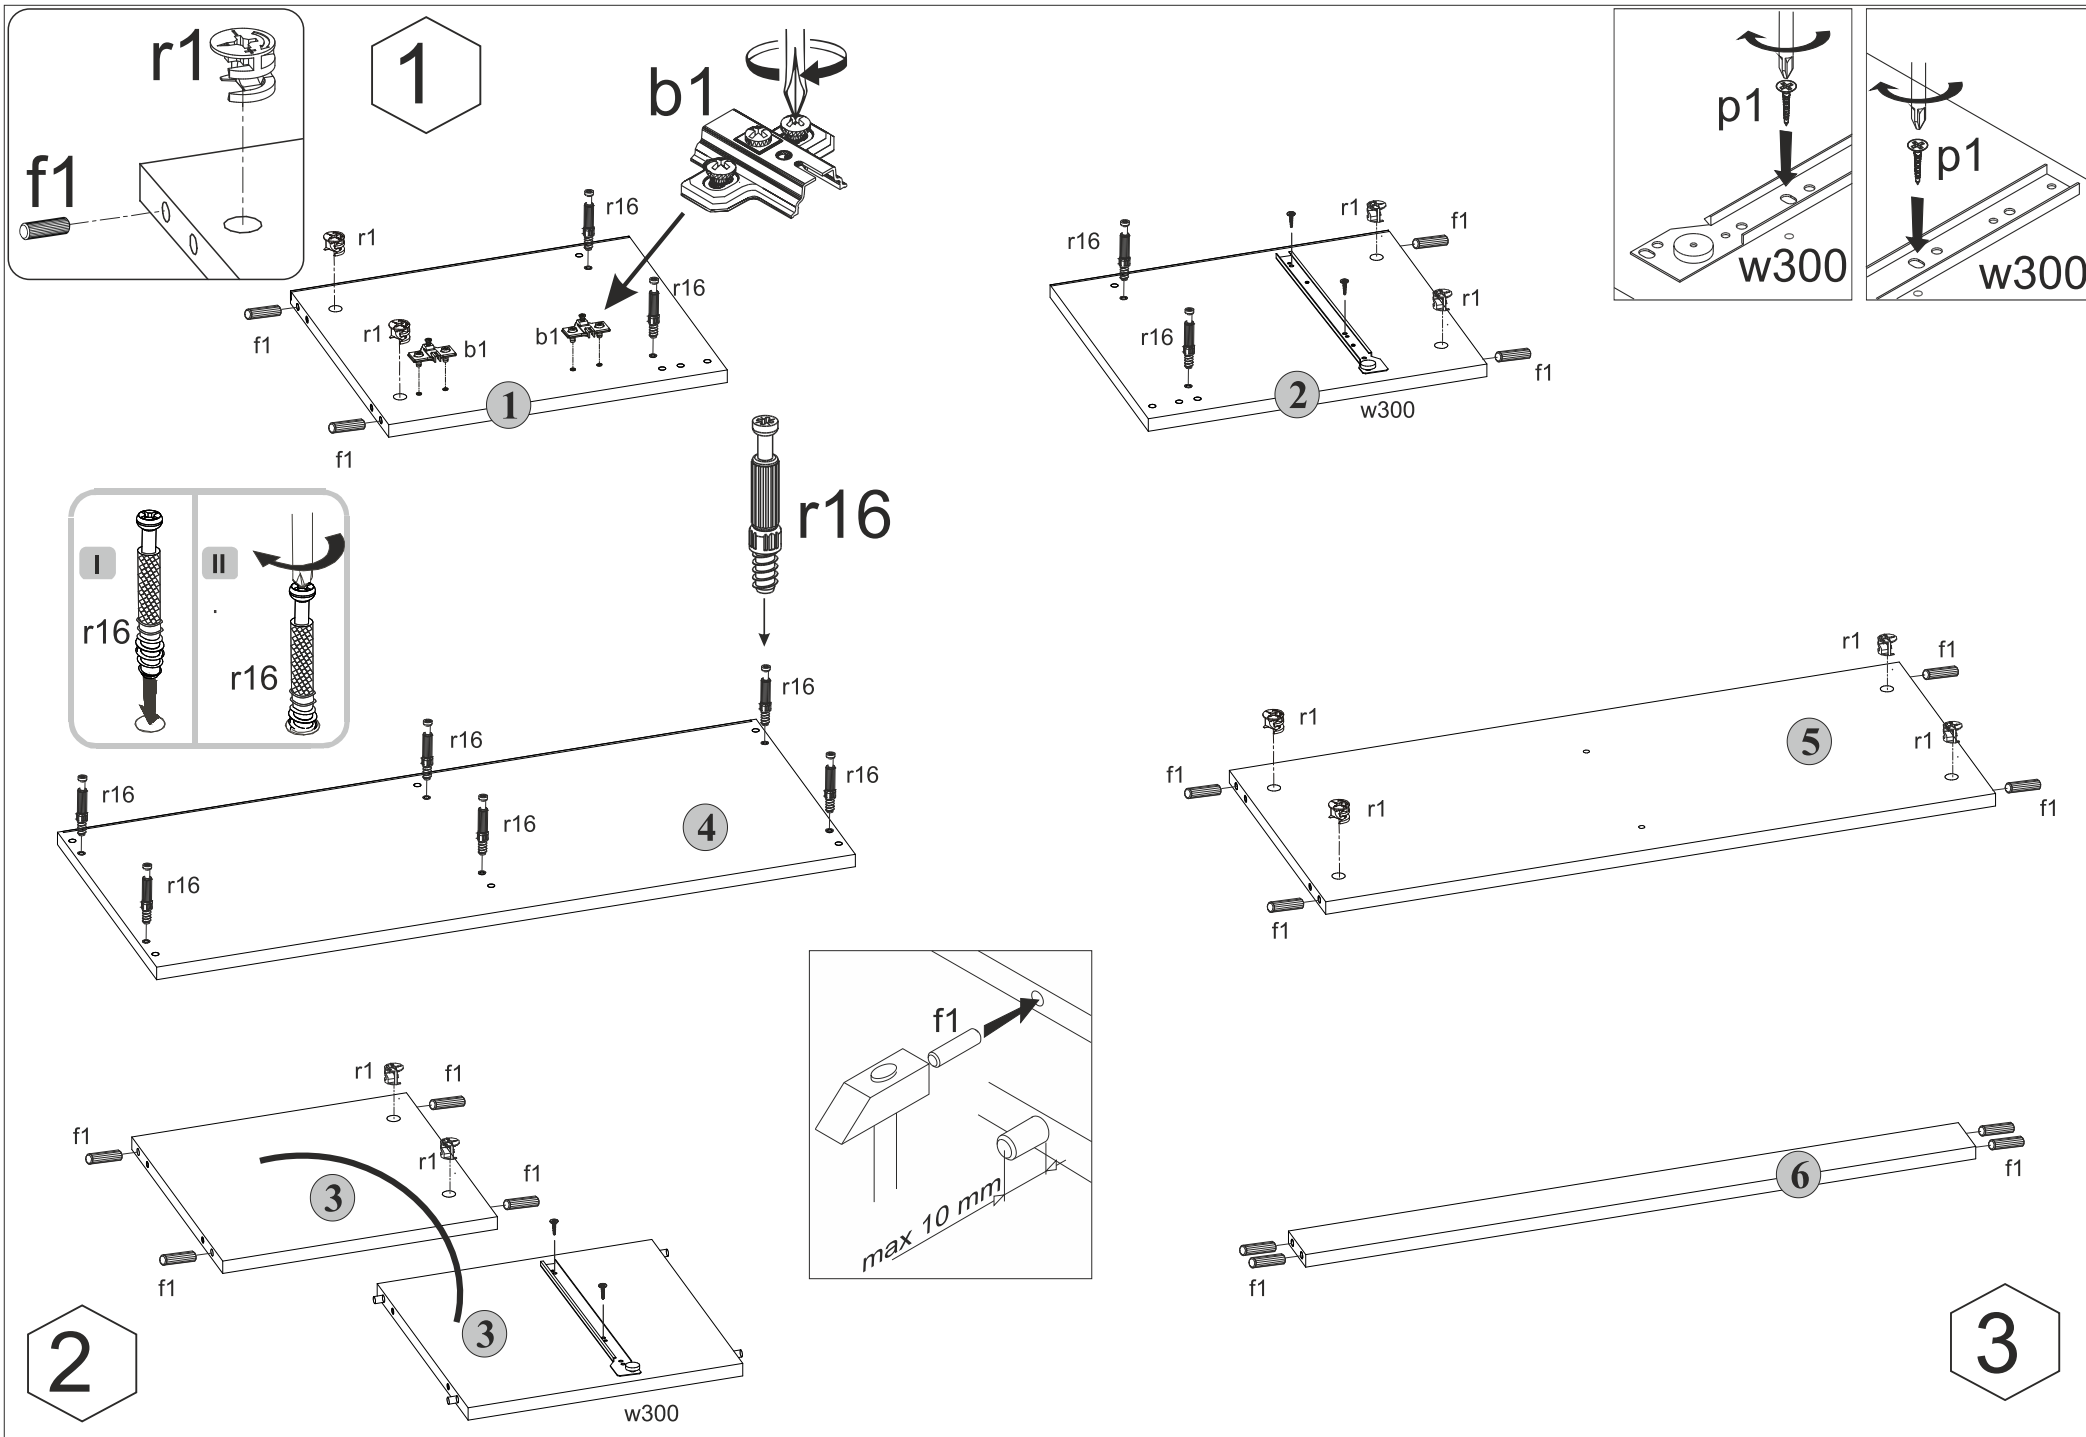

TEYO

4x φ6.3x13 mm e2	1x w300	1x GLUE y1	2x c114	12x φ15 #16 r1
4x k1	12x r16	2x a2	4x φ4x27 mm p78	30x 1x16 l1
16x φ3.5x13 mm p1	12x s2	2x b1	24x φ8x30 mm f1	4x 7x50 e1
				4x s1

4

5

6

7