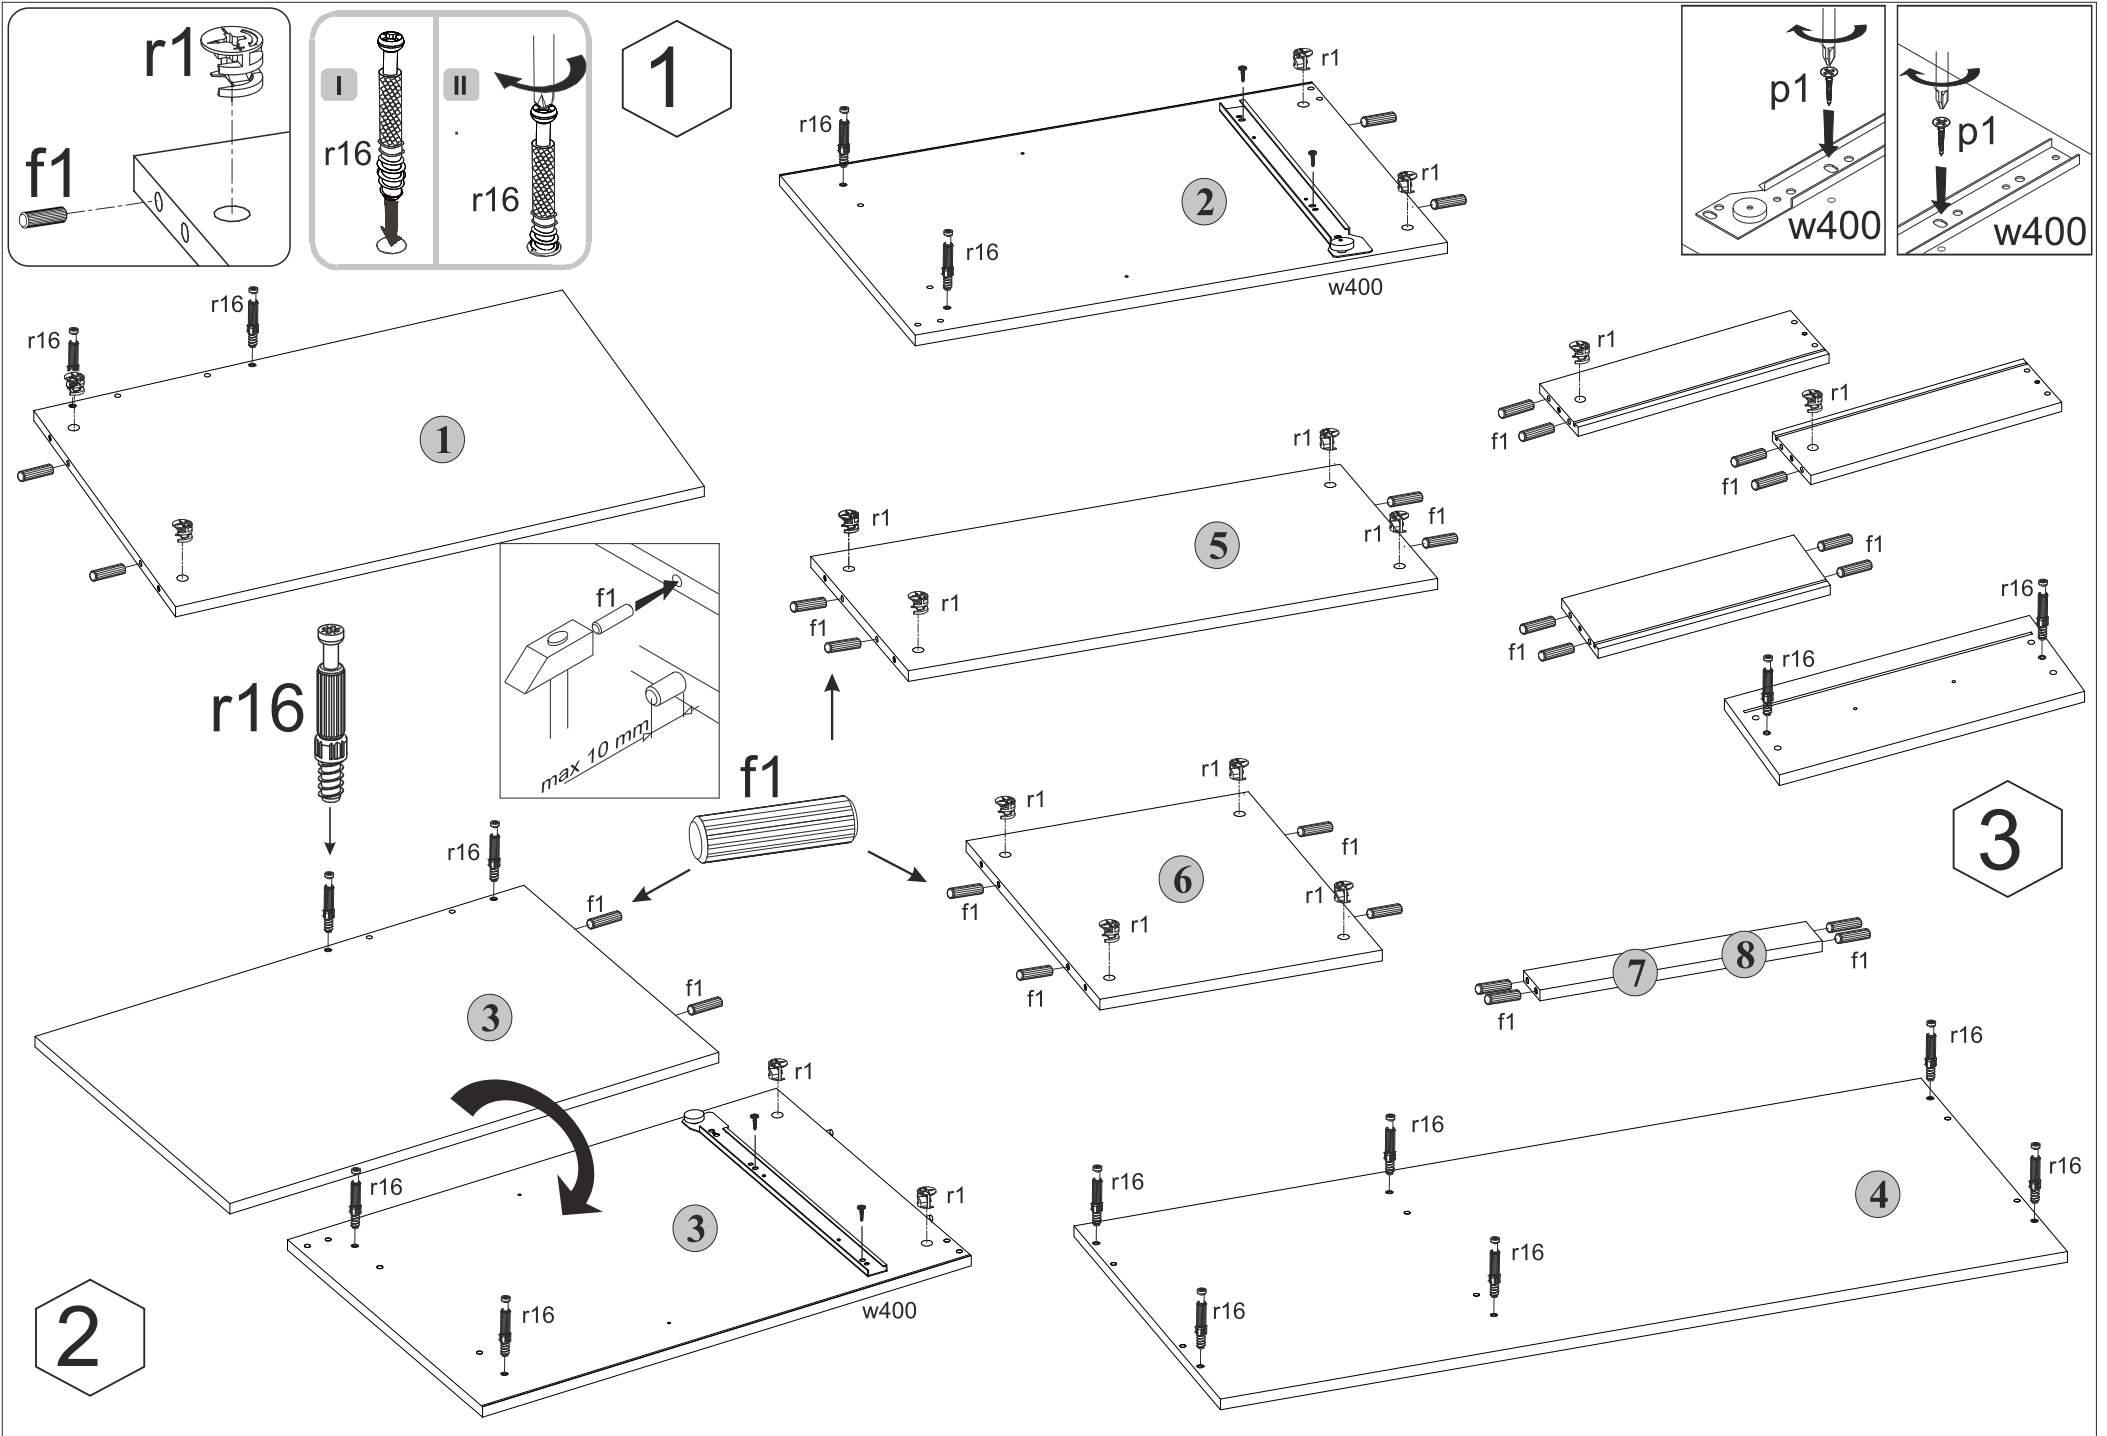

TEYO

4x φ5x17 mm d1	12x φ3.5x13 mm p1	1x w400	30x 1x16 l1	1x c114	2x φ4x27mm p78
16x r16	16x s2	16x φ15 #16 r1	6x k1	1x y1	1x z1
			30x φ8x30 mm f1	2x φ7x50 mm e1	2x s1

4

5

6

7

9

8