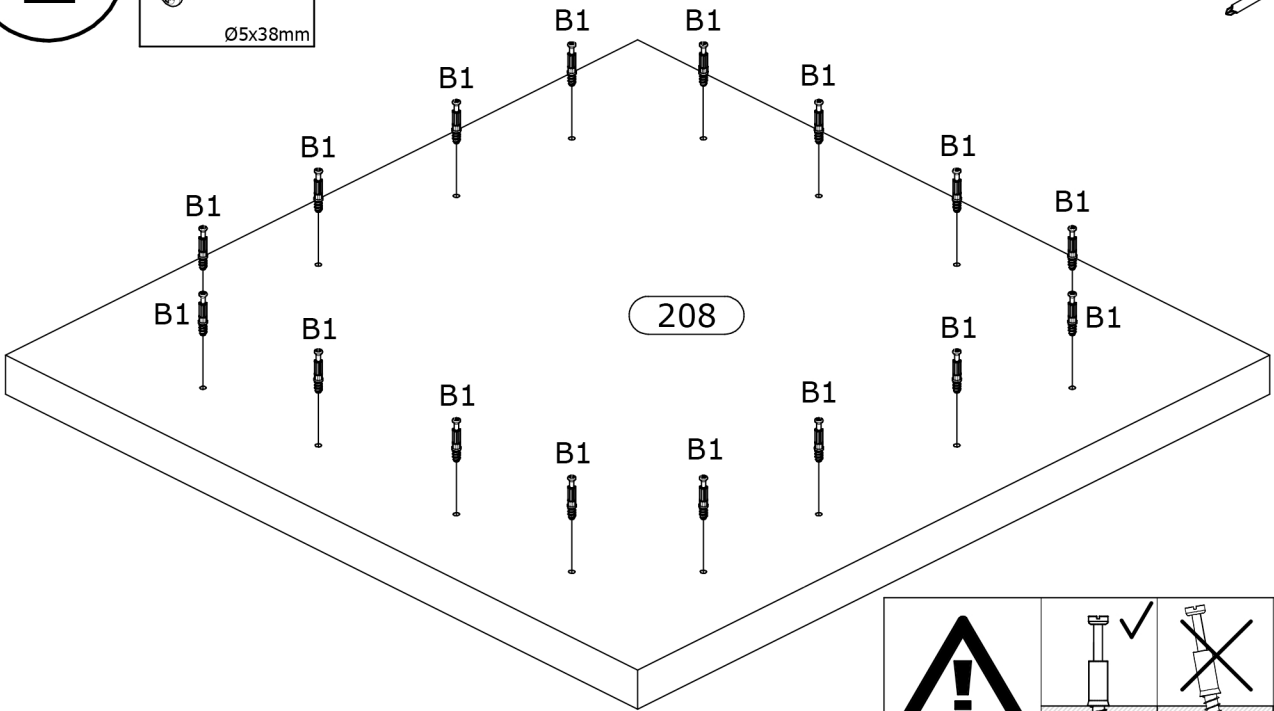

ST SA

No	L[mm]	W[mm]	H[mm]	PCS	BOX
120	531	100	22	2	1/1
121	576	100	22	2	1/1
1231	488	110	22	4	1/1
1232	488	88	22	4	1/1
208	701	701	36	1	1/1
310	576	576	15	1	1/1

1

2

3

A1 x4

Ø8x35mm

B1 x12

Ø5x38mm

C1 x8

Ø15x12mm

4

x4

5

6

7

8

9

J1 x4

Ø21mm

Y2 x8

Ø16mm