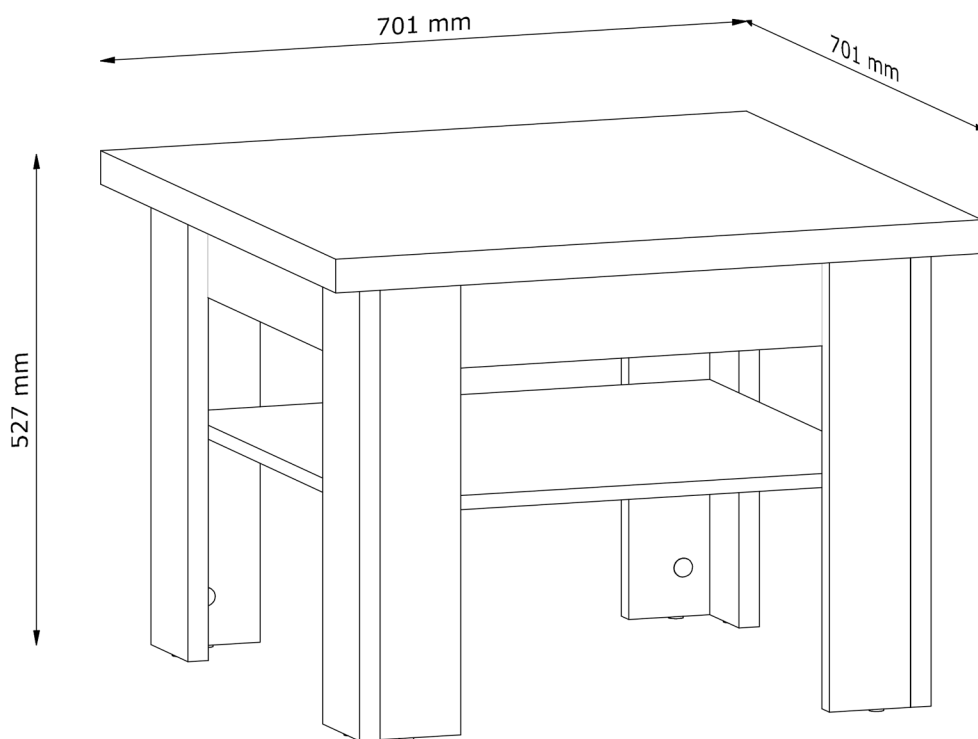

ST SA

No	L[mm]	W[mm]	H[mm]	PCS	BOX
120	531	100	22	2	1/1
121	576	100	22	2	1/1
1231	488	110	22	4	1/1
1232	488	88	22	4	1/1
208	701	701	36	1	1/1
310	576	576	15	1	1/1

1

2

3

A1 x4

Ø8x35mm

B1 x12

Ø5x38mm

C1 x8

Ø15x12mm

4

x4

5

6

7

8

9

J1 x4

Ø21mm

Y2 x8

Ø16mm