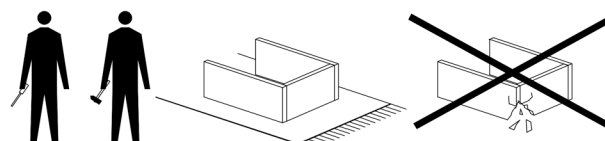

ST SA

No	L[mm]	W[mm]	H[mm]	PCS	BOX
120	531	100	22	2	1/1
121	576	100	22	2	1/1
1231	488	110	22	4	1/1
1232	488	88	22	4	1/1
208	701	701	36	1	1/1
310	576	576	15	1	1/1

1

2

3

A1 x4

Ø8x35mm

B1 x12

Ø5x38mm

C1 x8

Ø15x12mm

4

x4

5

6

7