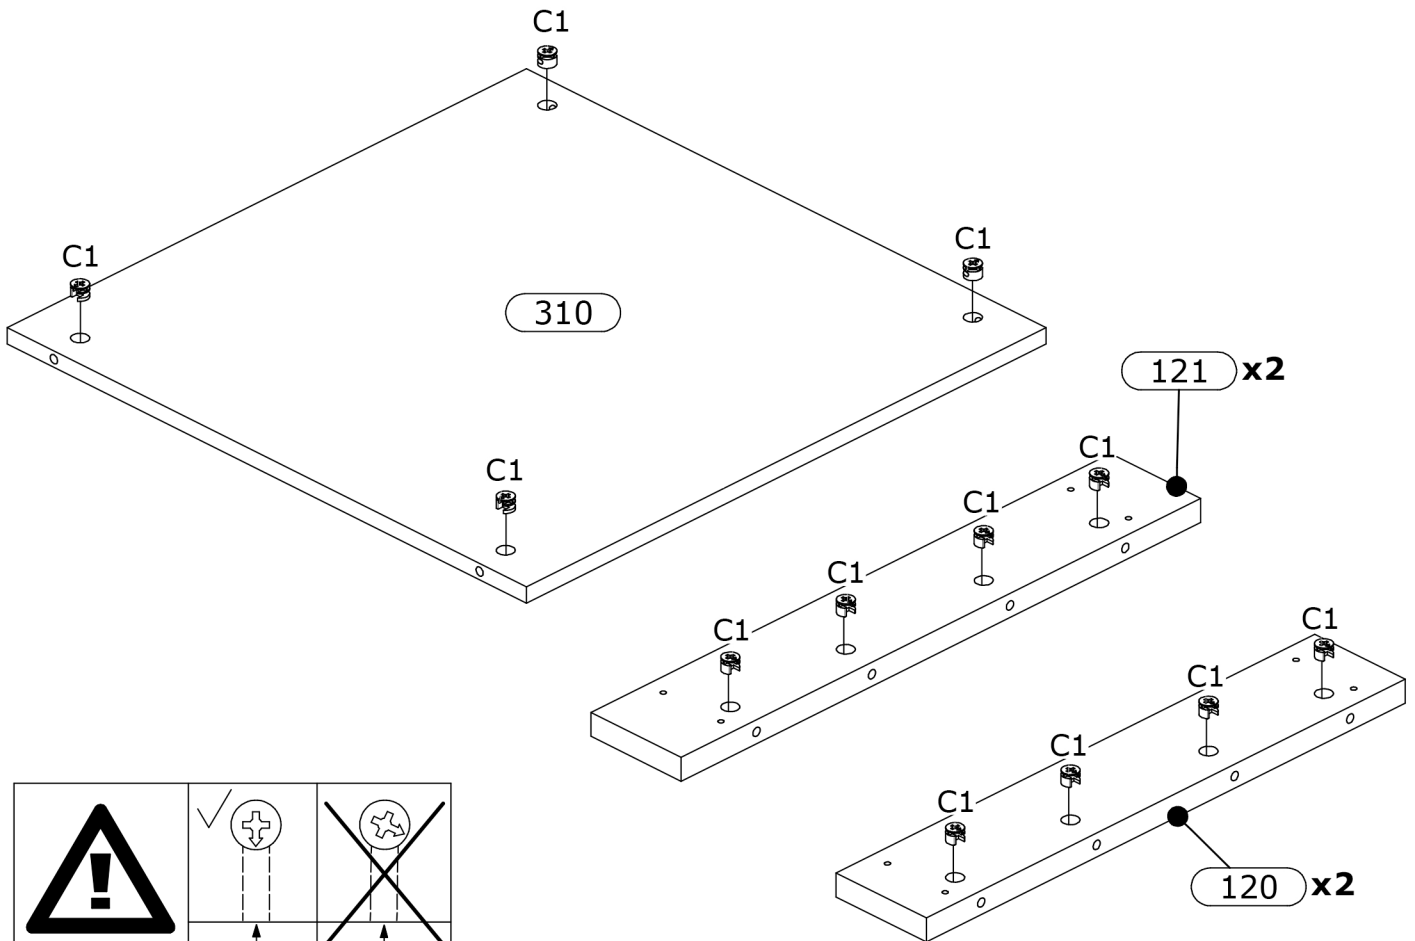

ST SA

No	L[mm]	W[mm]	H[mm]	PCS	BOX
120	531	100	22	2	1/1
121	576	100	22	2	1/1
1231	488	110	22	4	1/1
1232	488	88	22	4	1/1
208	701	701	36	1	1/1
310	576	576	15	1	1/1

1

2

3

A1 x4

Ø8x35mm

B1 x12

Ø5x38mm

C1 x8

Ø15x12mm

4

x4

5

6

7

8

9

J1 x4

Ø21mm

Y2 x8

Ø16mm