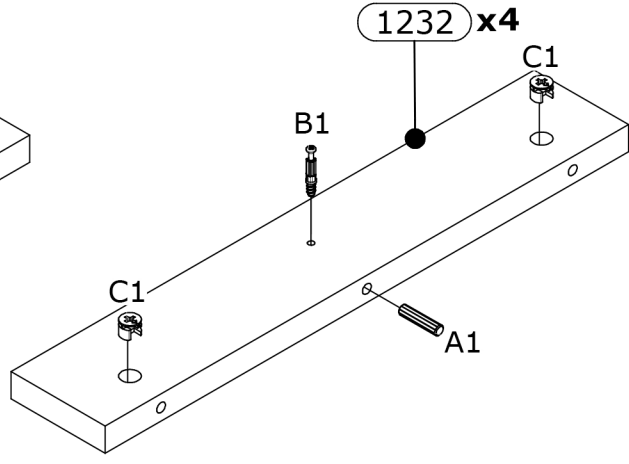

ST SA

No	L[mm]	W[mm]	H[mm]	PCS	BOX
120	531	100	22	2	1/1
121	576	100	22	2	1/1
1231	488	110	22	4	1/1
1232	488	88	22	4	1/1
208	701	701	36	1	1/1
310	576	576	15	1	1/1

1

2

3

A1 x4

Ø8x35mm

B1 x12

Ø5x38mm

C1 x8

Ø15x12mm

4

x4

5

6

7

8

9

J1 x4

Ø21mm

Y2 x8

Ø16mm