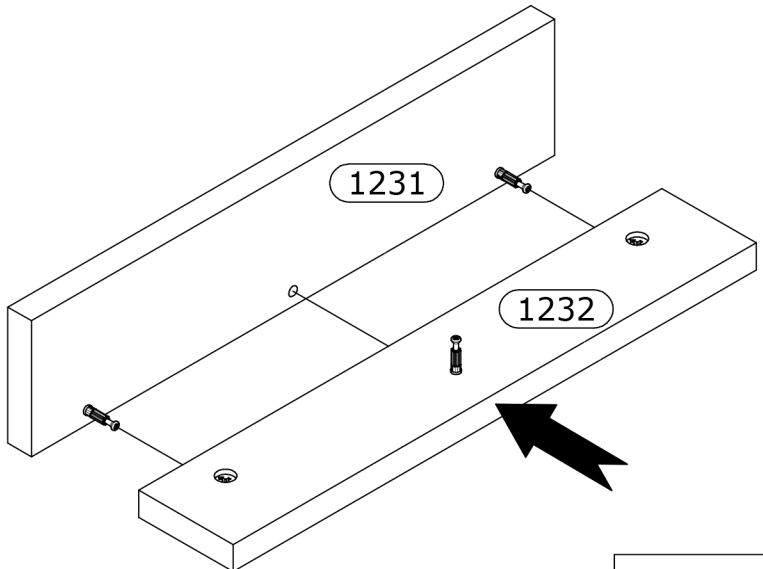

ST SA

No	L[mm]	W[mm]	H[mm]	PCS	BOX
120	531	100	22	2	1/1
121	576	100	22	2	1/1
1231	488	110	22	4	1/1
1232	488	88	22	4	1/1
208	701	701	36	1	1/1
310	576	576	15	1	1/1

1

2

3

A1 x4

Ø8x35mm

B1 x12

Ø5x38mm

C1 x8

Ø15x12mm

4

x4

5

6

7

8

9

J1 x4

Ø21mm

Y2 x8

Ø16mm