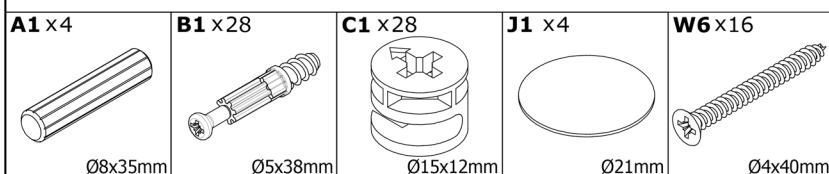

ST SA

No	L[mm]	W[mm]	H[mm]	PCS	BOX
120	531	100	22	2	1/1
121	576	100	22	2	1/1
1231	488	110	22	4	1/1
1232	488	88	22	4	1/1
208	701	701	36	1	1/1
310	576	576	15	1	1/1

1

2

3

A1 x4

Ø8x35mm

B1 x12

Ø5x38mm

C1 x8

Ø15x12mm

4

x4

5

6

7

8

9

J1 x4

Ø21mm

Y2 x8

Ø16mm