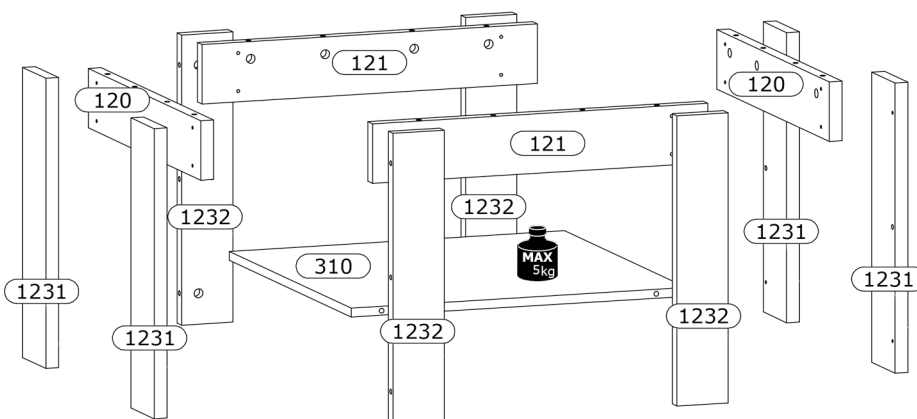

ST SA

No	L[mm]	W[mm]	H[mm]	PCS	BOX
120	531	100	22	2	1/1
121	576	100	22	2	1/1
1231	488	110	22	4	1/1
1232	488	88	22	4	1/1
208	701	701	36	1	1/1
310	576	576	15	1	1/1

1

2

3

A1 x4

Ø8x35mm

B1 x12

Ø5x38mm

C1 x8

Ø15x12mm

4

x4

5

6

7

8

9

J1 x4

Ø21mm

Y2 x8

Ø16mm