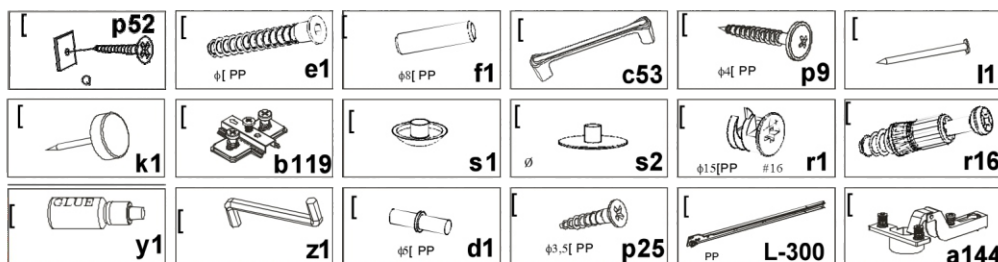

TOPTY TYP 14

1	T-201	800	330	16/32	1
2	T-101	829	310	16	1
3	T-105	829	310	16	1
4	T-304	766	310	16	1
5	T-305	766	310	16	1
6	T-501	709	120	16	1
7	T-001	546	396	16	1
8	T-004	546	396	16	1
9	T-504	300	120	16	1
10	T-503	300	120	16	1
11	T-003	794	180	16	1
12	T-401	766	80	16	1
13	T-601	760	395	3	2
14	T-602	723	298	3	1