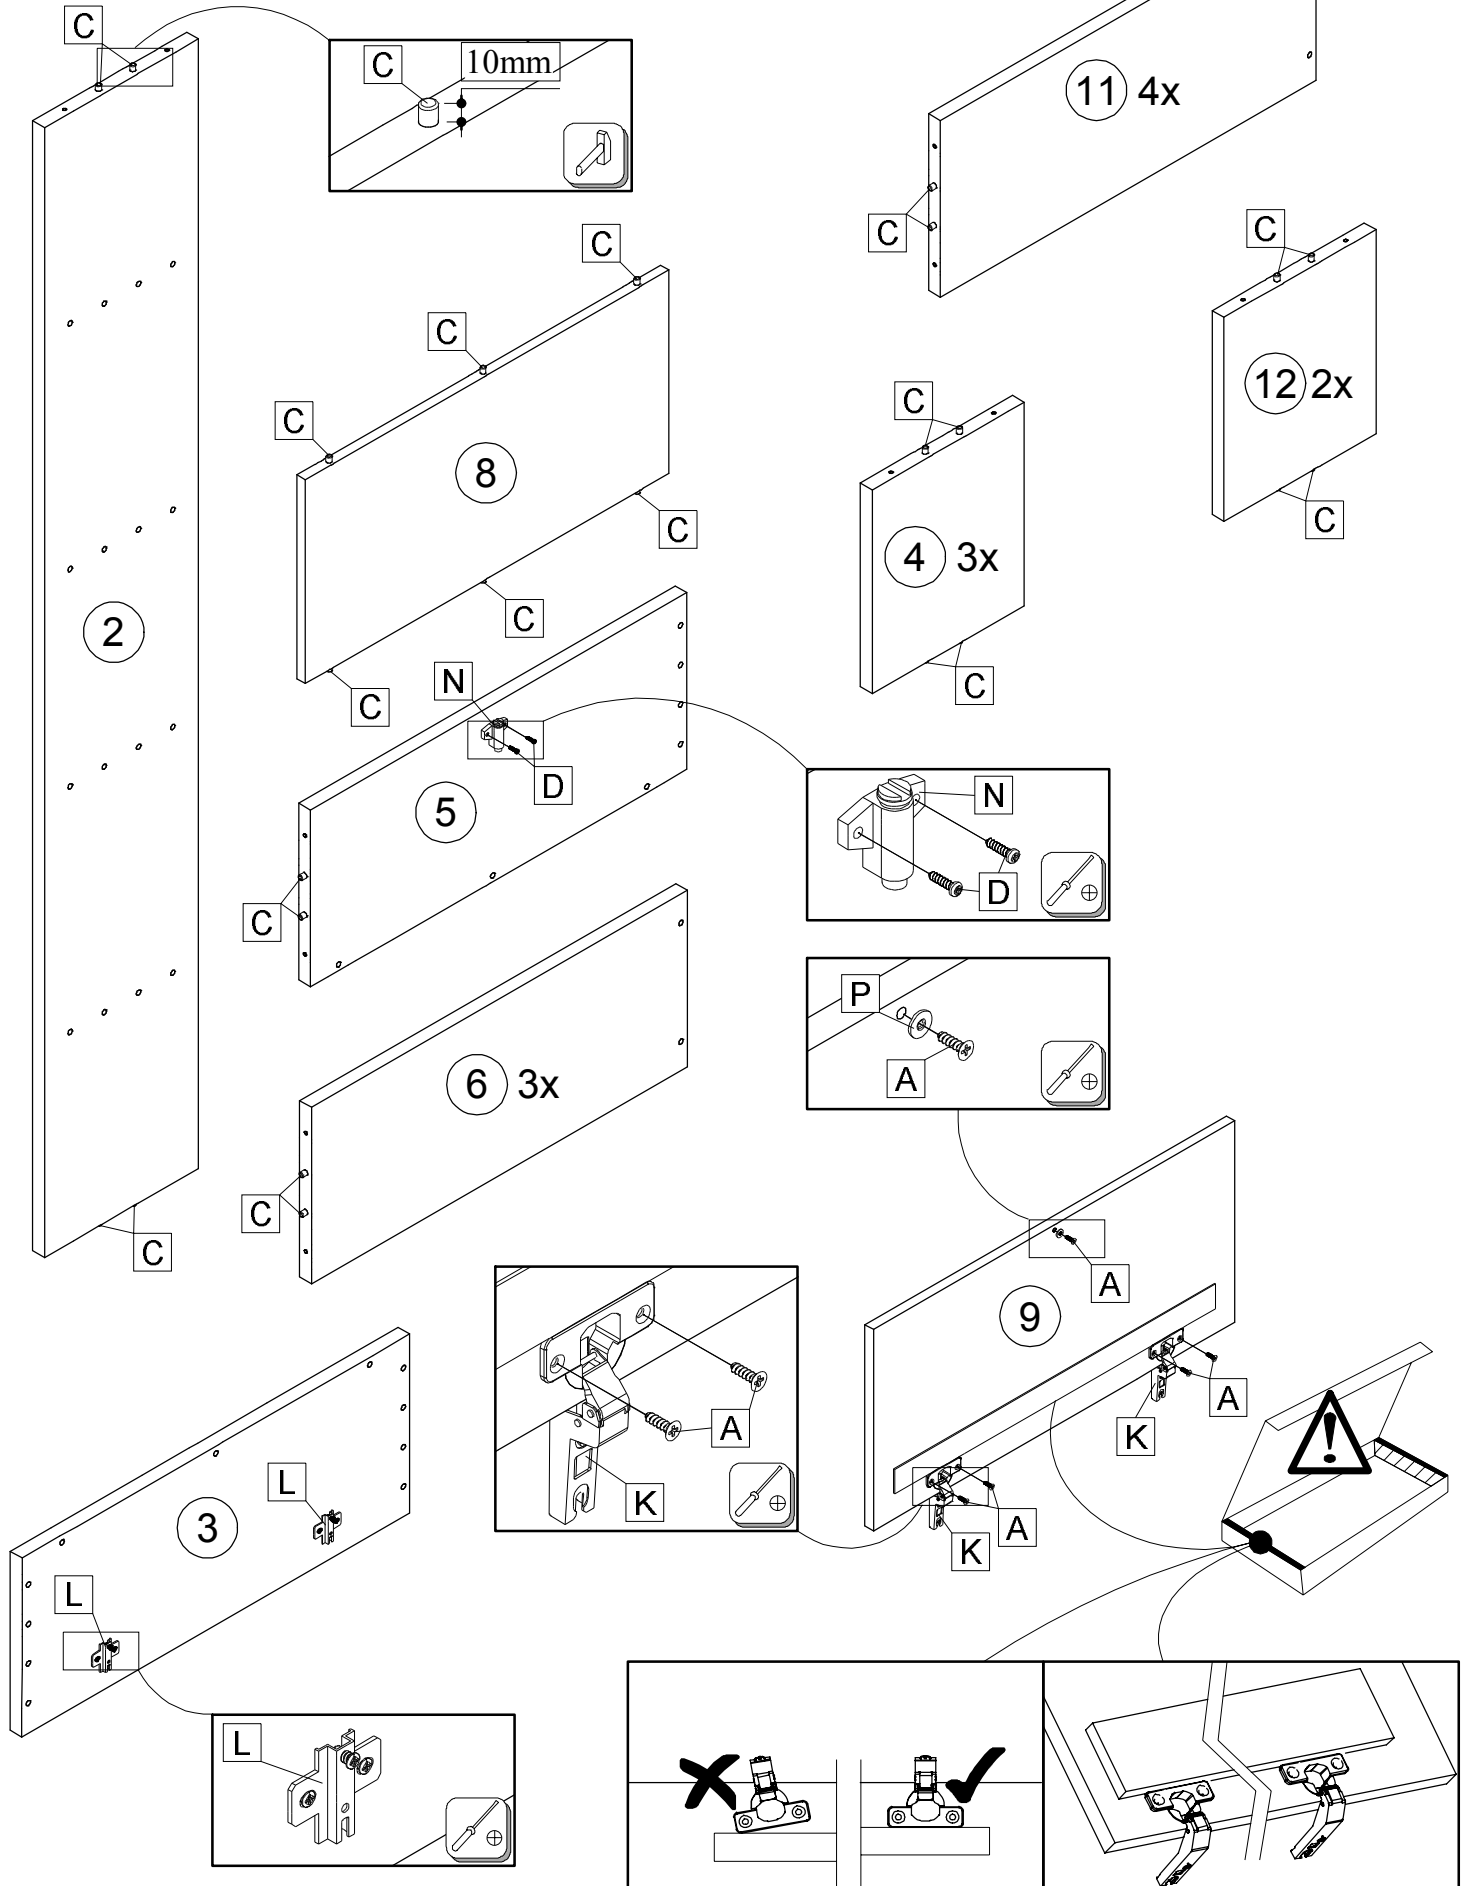

A	C	D	K	L	N	P
5x	46x	2x	2x	2x	1x	1x