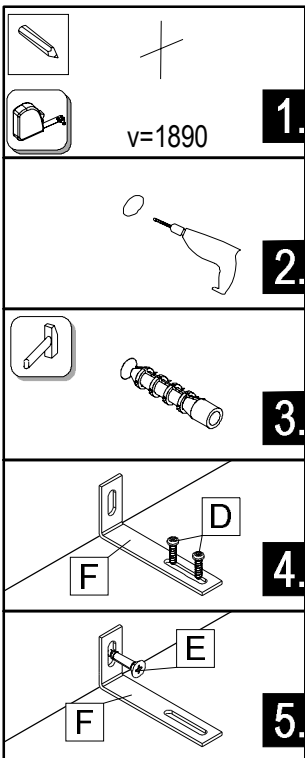

$\varnothing 3.5 \times 16$		$\varnothing 4 \times 70$		$\varnothing 8$
D	2x	E	1x	F	1x