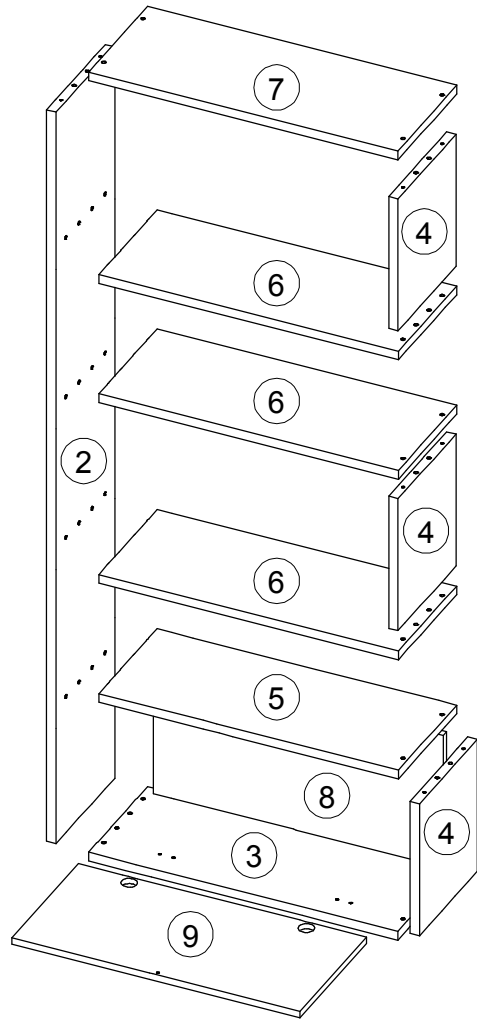

SK NÁVOD NA MONTÁŽ
 CZ MONTÁŽNÍ NÁVOD
 HU SZERELÉSI UTASÍTÁS
 DE MONTAGEANLEITUNG

ASTA

	1300	mm
	1874	
	290	

	 70 min		 PZ2		 3m	 600 mm
--	------------	--	---------	--	--------	------------

11186	②	1830*288*22	1x	1/2
11187	③	726*290*22	1x	2/2
11188	④	330*284*22	3x	1/2
11196	⑤	703*286*22	1x	2/2
11189	⑥	703*286*22	3x	2/2
11190	⑦	726*290*22	1x	1/2
11191	⑧	680*330*16	1x	2/2
11192	⑨	676*326*16	1x	2/2
11193	⑩	1874*288*22	1x	1/2
11194	⑪	703*286*22	4x	2/2
11195	⑫	330*284*22	2x	1/2

 22243,00 Ø3,5x15	 22300,00 Ø7x50	 27000,00 Ø8x30	 22244,01 Ø3,5x16	 22213,00 Ø4x70	 31103,00	 24103,00 Ø8			 35983,00
A 5x	B 40x	C 46x	D 4x	E 1x	F 1x	G 1x	H 12x	J 8x	K 2x
 35984,00	 34800,00	 36535,00	 36550,00						
L 2x	M 6x	N 1x	P 1x						