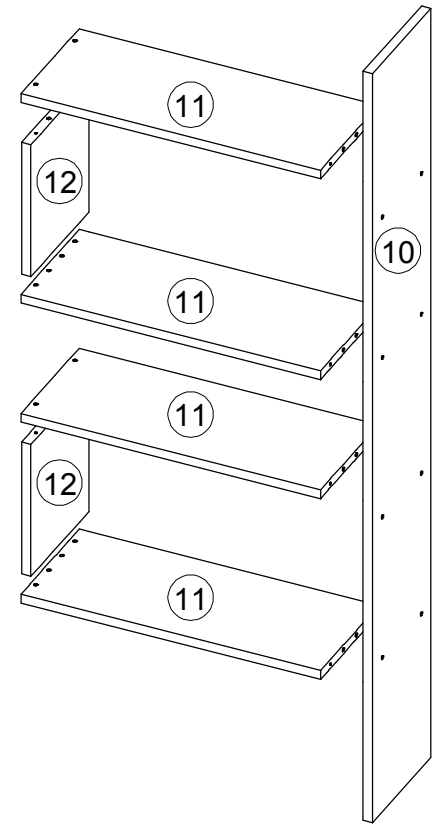

SK NÁVOD NA MONTÁŽ
 CZ MONTÁŽNÍ NÁVOD
 HU SZERELÉSI UTASÍTÁS
 DE MONTAGEANLEITUNG

ASTA

	1300	mm
	1874	
	290	

	 70 min		 PZ2		 3m	 600 mm
--	------------	--	---------	--	--------	------------

11186	②	1830*288*22	1x	1/2
11187	③	726*290*22	1x	2/2
11188	④	330*284*22	3x	1/2
11196	⑤	703*286*22	1x	2/2
11189	⑥	703*286*22	3x	2/2
11190	⑦	726*290*22	1x	1/2
11191	⑧	680*330*16	1x	2/2
11192	⑨	676*326*16	1x	2/2
11193	⑩	1874*288*22	1x	1/2
11194	⑪	703*286*22	4x	2/2
11195	⑫	330*284*22	2x	1/2

 22243,00 Ø3,5x15	 22300,00 Ø7x50	 27000,00 Ø8x30	 22244,01 Ø3,5x16	 22213,00 Ø4x70	 31103,00	 24103,00 Ø8			 35983,00
A 5x	B 40x	C 46x	D 4x	E 1x	F 1x	G 1x	H 12x	J 8x	K 2x
 35984,00	 34800,00	 36535,00	 36550,00						
L 2x	M 6x	N 1x	P 1x						