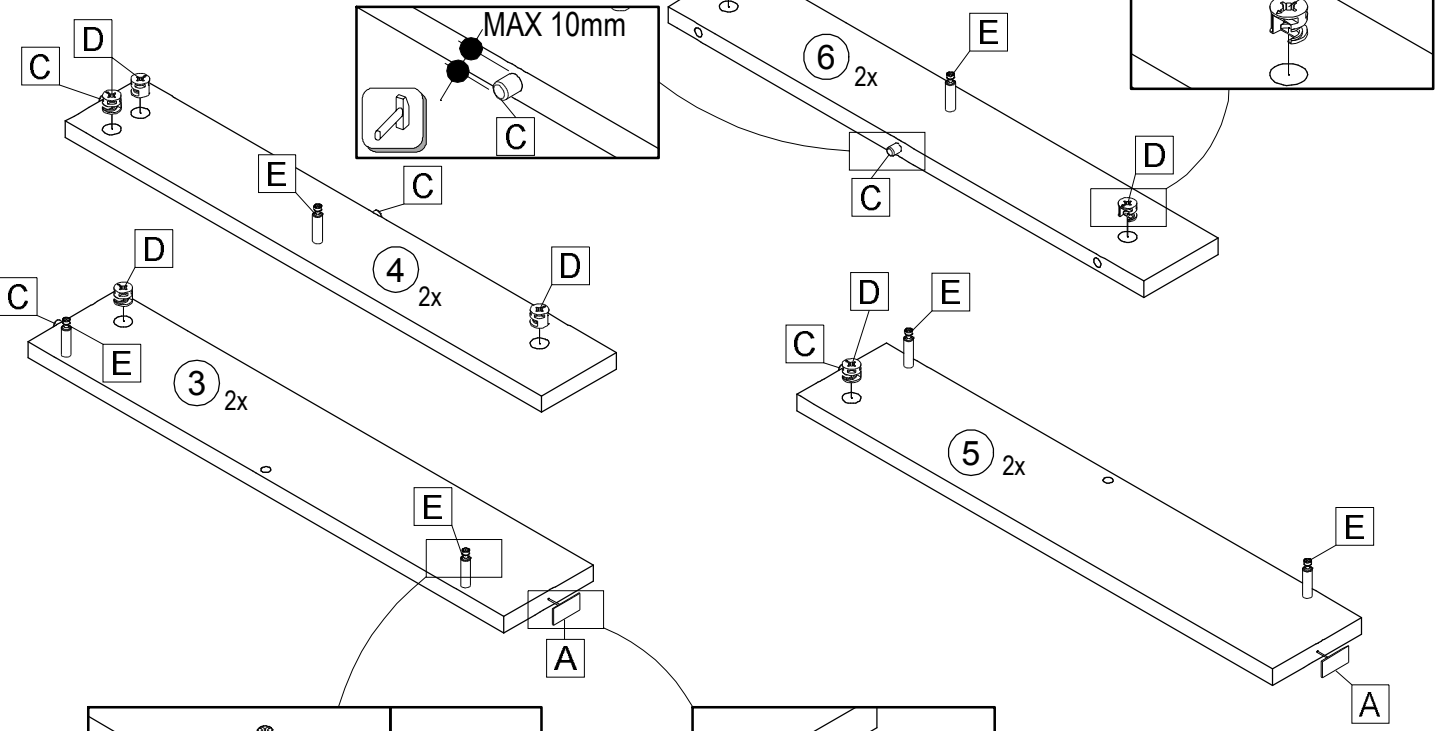

SK NÁVOD NA MONTÁŽ
 CZ MONTÁŽNÍ NÁVOD
 HU SZERELÉSI UTASÍTÁS
 DE MONTAGEANLEITUNG

GAUDI

	1100	mm
	550	
	600	

	60 min		PZ2		3m	600 mm

10836	②	1100*600*16	1x	1/1
07816	③	534*100*16	2x	1/1
07817	④	534*84*16	2x	1/1
07818	⑤	534*100*16	2x	1/1
07819	⑥	534*84*16	2x	1/1
10837	⑦	1034*534*16	1x	1/1

30090,00			27000,00		70013,01		70021,01				
A	4x	B	1x	C	12x	D	20x	E	20x	F	20x

✓	✗	✓	✗	✓	✗	✓	✗	✓	✗

A	4x	C	12x	D	16x	E	12x

	E	✗	A

	D	4x		E	8x
---	---	----	---	---	----

F 20x

START	MIN	MAX
		

							
---	---	---	---	---	--	---	---