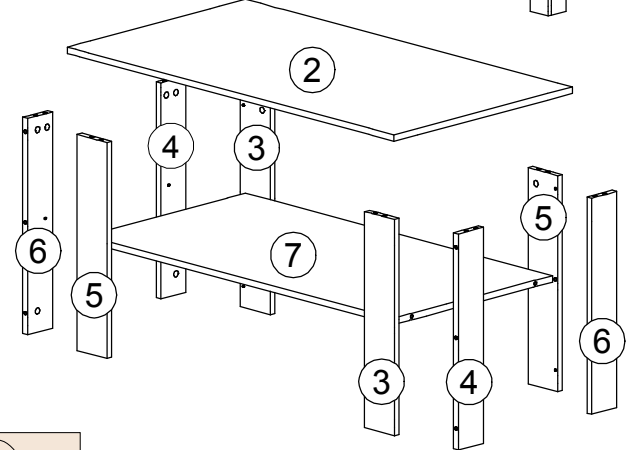

SK NÁVOD NA MONTÁŽ
 CZ MONTÁŽNÍ NÁVOD
 HU SZERELÉSI UTASÍTÁS
 DE MONTAGEANLEITUNG

GAUDI

	1100	mm
	550	
	600	

	60 min		PZ2		3m	600 mm

10836	②	1100*600*16	1x	1/1
07816	③	534*100*16	2x	1/1
07817	④	534*84*16	2x	1/1
07818	⑤	534*100*16	2x	1/1
07819	⑥	534*84*16	2x	1/1
10837	⑦	1034*534*16	1x	1/1

30090,00			27000,00		70013,01		70021,01				
A	4x	B	1x	C	12x	D	20x	E	20x	F	20x

✓	✗	✓	✗	✓	✗	✓	✗	✓	✗

A	4x	C	12x	D	16x	E	12x

	E	✗	A

	D	4x		E	8x
---	---	----	---	---	----

F 20x

START	MIN	MAX
		

							
---	---	---	---	---	--	---	---