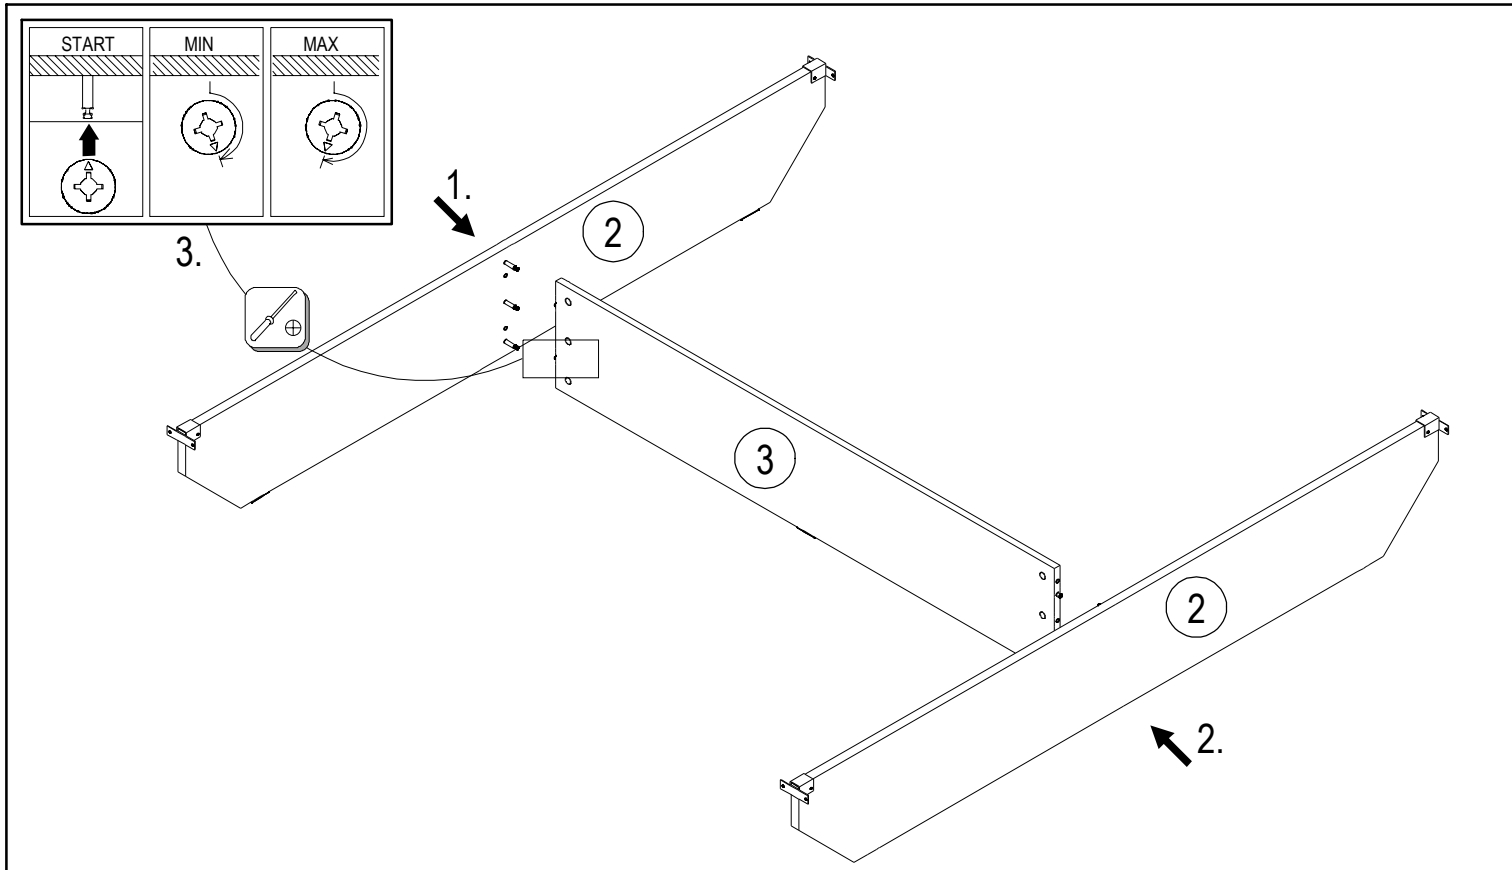

SK NÁVOD NA MONTÁŽ
 CZ MONTÁŽNÍ NÁVOD
 HU SZERELÉSI UTASÍTÁS
 DE MONTAGEANLEITUNG

GABRIELA POSTEL 180

	1836	mm
	898	
	2032	

	 110 min		 PZ2		 3m	 600 mm
--	-------------	--	---------	--	--------	------------

10613	②	1796*260*22	2x	1/2
10614	③	1400*260*16	1x	2/2
10615	④	2000*250*16	1x	1/2
10616	⑤	2000*250*16	1x	1/2
10617	⑥	1836*252*16	1x	2/2
10618	⑦	1836*650*16	1x	2/2
10619	⑧	1836*100*16	2/2	

22300,00 Ø7x50	27000,00 Ø8x30	22243,00 Ø3,5x15	21102,00 Ø1,2x20			70013,01 	70021,01 	35005,01 	30100,07
A 6x	B 12x	C 20x	D 25x	E 6x	F 6x	G 12x	H 12x	J 6x	K 5x
22205,02 Ø5x16	60515,00 	31106,00 	9290,00 	9296,00 66x50x33	 4				
L 40x	M 4x	N 4x	P 5x	Q 2x	R 1x				

								
B 4x	C 20x	D 10x	G 6x	H 6x	K 5x	L 8x	M 4x	P 5x

				
Ø8x30			Ø5x16	66x50x33
B 8x	G 6x	H 6x	L 8x	Q 2x

4

5

6

									
E	6x	F	6x	J	6x	L	16x	N	4x