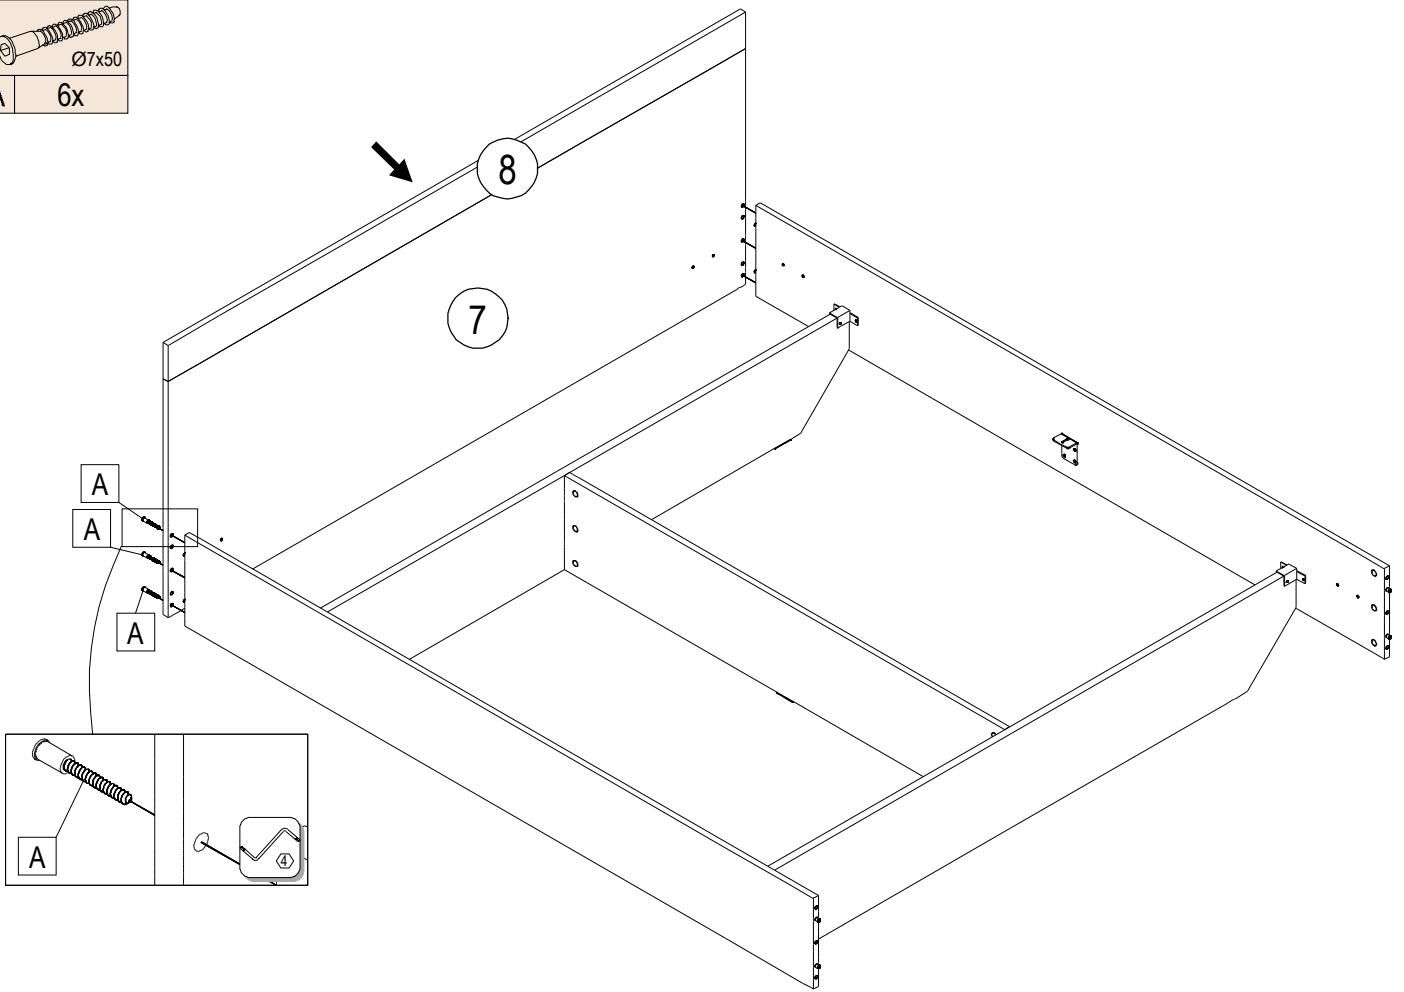

SK NÁVOD NA MONTÁŽ
 CZ MONTÁŽNÍ NÁVOD
 HU SZERELÉSI UTASÍTÁS
 DE MONTAGEANLEITUNG

GABRIELA POSTEL 180

	1836	mm
	898	
	2032	

	 110 min		 PZ2		 3m	 600 mm
--	-------------	--	---------	--	--------	------------

10613	②	1796*260*22	2x	1/2
10614	③	1400*260*16	1x	2/2
10615	④	2000*250*16	1x	1/2
10616	⑤	2000*250*16	1x	1/2
10617	⑥	1836*252*16	1x	2/2
10618	⑦	1836*650*16	1x	2/2
10619	⑧	1836*100*16	2/2	

22300,00 Ø7x50	27000,00 Ø8x30	22243,00 Ø3,5x15	21102,00 Ø1,2x20			70013,01 	70021,01 	35005,01 	30100,07
A 6x	B 12x	C 20x	D 25x	E 6x	F 6x	G 12x	H 12x	J 6x	K 5x
22205,02 Ø5x16	60515,00 	31106,00 	9290,00 	9296,00 66x50x33	 4				
L 40x	M 4x	N 4x	P 5x	Q 2x	R 1x				

								
B 4x	C 20x	D 10x	G 6x	H 6x	K 5x	L 8x	M 4x	P 5x

				
Ø8x30			Ø5x16	66x50x33
B 8x	G 6x	H 6x	L 8x	Q 2x

4

5

6

									
E	6x	F	6x	J	6x	L	16x	N	4x