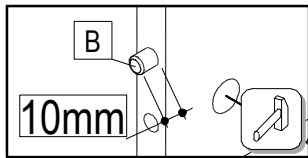

SK NÁVOD NA MONTÁŽ
 CZ MONTÁŽNÍ NÁVOD
 HU SZERELÉSI UTASÍTÁS
 DE MONTAGEANLEITUNG

GABRIELA POSTEL 180

	1836	mm
	898	
	2032	

	 110 min		 PZ2		 3m	 600 mm
--	-------------	--	---------	--	--------	------------

10613	②	1796*260*22	2x	1/2
10614	③	1400*260*16	1x	2/2
10615	④	2000*250*16	1x	1/2
10616	⑤	2000*250*16	1x	1/2
10617	⑥	1836*252*16	1x	2/2
10618	⑦	1836*650*16	1x	2/2
10619	⑧	1836*100*16	2/2	

22300,00 Ø7x50	27000,00 Ø8x30	22243,00 Ø3,5x15	21102,00 Ø1,2x20			70013,01 	70021,01 	35005,01 	30100,07
A 6x	B 12x	C 20x	D 25x	E 6x	F 6x	G 12x	H 12x	J 6x	K 5x
22205,02 Ø5x16	60515,00 	31106,00 	9290,00 	9296,00 66x50x33	 4				
L 40x	M 4x	N 4x	P 5x	Q 2x	R 1x				

								
B 4x	C 20x	D 10x	G 6x	H 6x	K 5x	L 8x	M 4x	P 5x

				
Ø8x30			Ø5x16	66x50x33
B 8x	G 6x	H 6x	L 8x	Q 2x

4

5

6

									
E	6x	F	6x	J	6x	L	16x	N	4x