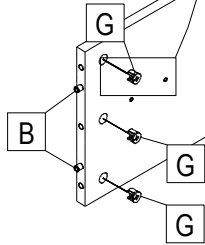

SK NÁVOD NA MONTÁŽ
 CZ MONTÁŽNÍ NÁVOD
 HU SZERELÉSI UTASÍTÁS
 DE MONTAGEANLEITUNG

GABRIELA POSTEL 180

	1836	mm
	898	
	2032	

	 110 min		 PZ2		 3m	 600 mm
--	-------------	--	---------	--	--------	------------

10613	②	1796*260*22	2x	1/2
10614	③	1400*260*16	1x	2/2
10615	④	2000*250*16	1x	1/2
10616	⑤	2000*250*16	1x	1/2
10617	⑥	1836*252*16	1x	2/2
10618	⑦	1836*650*16	1x	2/2
10619	⑧	1836*100*16	2/2	

22300,00 Ø7x50	27000,00 Ø8x30	22243,00 Ø3,5x15	21102,00 Ø1,2x20			70013,01 	70021,01 	35005,01 	30100,07
A 6x	B 12x	C 20x	D 25x	E 6x	F 6x	G 12x	H 12x	J 6x	K 5x
22205,02 Ø5x16	60515,00 	31106,00 	9290,00 	9296,00 66x50x33	 4				
L 40x	M 4x	N 4x	P 5x	Q 2x	R 1x				

								
B 4x	C 20x	D 10x	G 6x	H 6x	K 5x	L 8x	M 4x	P 5x

				
Ø8x30			Ø5x16	66x50x33
B 8x	G 6x	H 6x	L 8x	Q 2x

4

5

6

									
E	6x	F	6x	J	6x	L	16x	N	4x