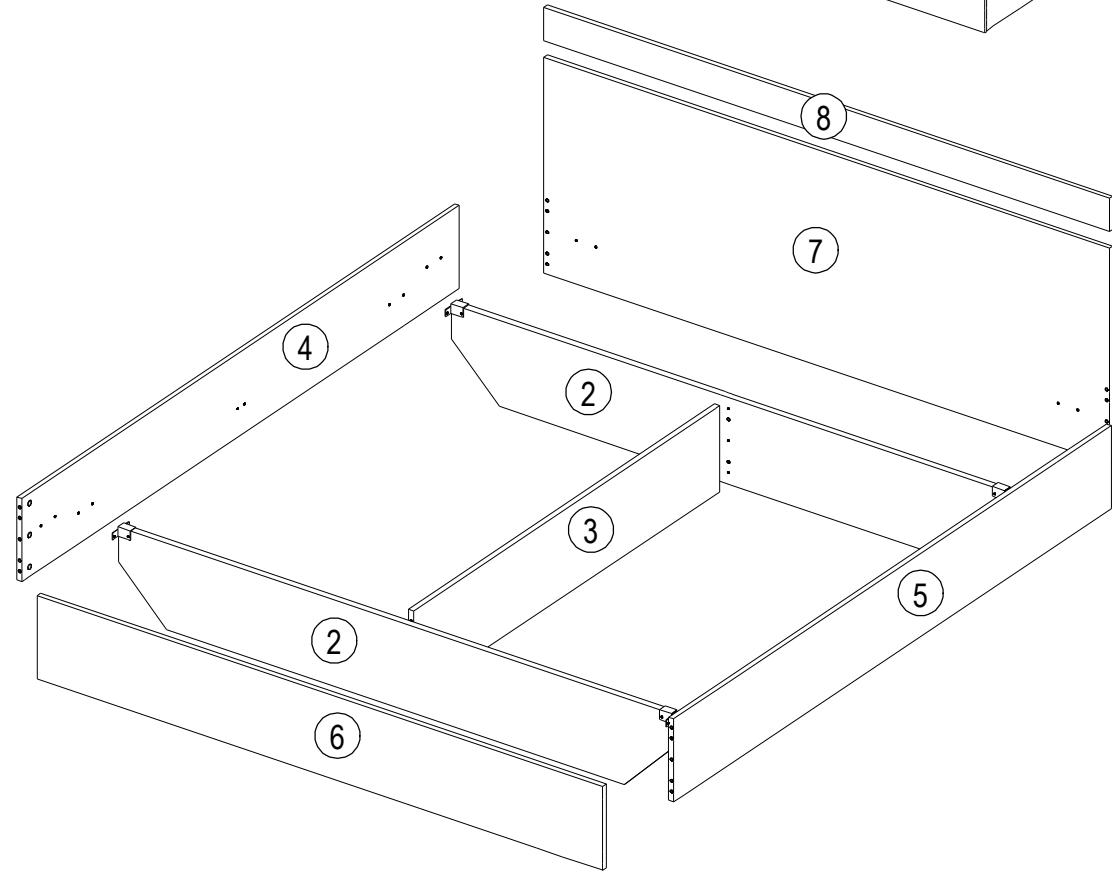

SK NÁVOD NA MONTÁŽ
 CZ MONTÁŽNÍ NÁVOD
 HU SZERELÉSI UTASÍTÁS
 DE MONTAGEANLEITUNG

GABRIELA POSTEL 180

	1836	mm
	898	
	2032	

	 110 min		 PZ2		 3m	 600 mm
--	-------------	--	---------	--	--------	------------

10613	②	1796*260*22	2x	1/2
10614	③	1400*260*16	1x	2/2
10615	④	2000*250*16	1x	1/2
10616	⑤	2000*250*16	1x	1/2
10617	⑥	1836*252*16	1x	2/2
10618	⑦	1836*650*16	1x	2/2
10619	⑧	1836*100*16	2/2	

22300,00 Ø7x50	27000,00 Ø8x30	22243,00 Ø3,5x15	21102,00 Ø1,2x20			70013,01 	70021,01 	35005,01 	30100,07
A 6x	B 12x	C 20x	D 25x	E 6x	F 6x	G 12x	H 12x	J 6x	K 5x
22205,02 Ø5x16	60515,00 	31106,00 	9290,00 	9296,00 66x50x33	 4				
L 40x	M 4x	N 4x	P 5x	Q 2x	R 1x				

								
B 4x	C 20x	D 10x	G 6x	H 6x	K 5x	L 8x	M 4x	P 5x

				
Ø8x30			Ø5x16	66x50x33
B 8x	G 6x	H 6x	L 8x	Q 2x

4

5

6

									
E	6x	F	6x	J	6x	L	16x	N	4x