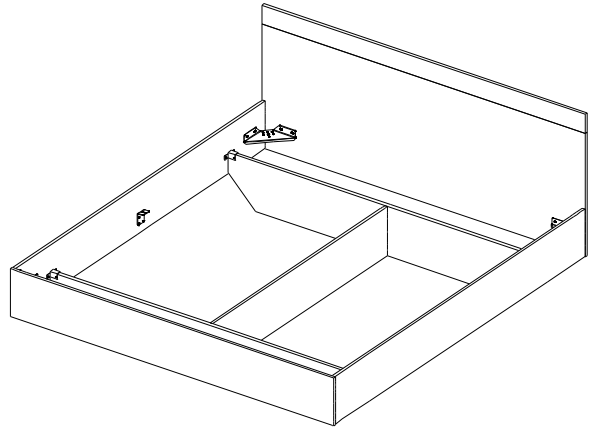

SK NÁVOD NA MONTÁŽ
 CZ MONTÁŽNÍ NÁVOD
 HU SZERELÉSI UTASÍTÁS
 DE MONTAGEANLEITUNG

GABRIELA POSTEL 180

	1836	mm
	898	
	2032	

	 110 min		 PZ2		 3m	 600 mm
--	-------------	--	---------	--	--------	------------

10613	②	1796*260*22	2x	1/2
10614	③	1400*260*16	1x	2/2
10615	④	2000*250*16	1x	1/2
10616	⑤	2000*250*16	1x	1/2
10617	⑥	1836*252*16	1x	2/2
10618	⑦	1836*650*16	1x	2/2
10619	⑧	1836*100*16	2/2	

22300,00 Ø7x50	27000,00 Ø8x30	22243,00 Ø3,5x15	21102,00 Ø1,2x20			70013,01 	70021,01 	35005,01 	30100,07
A 6x	B 12x	C 20x	D 25x	E 6x	F 6x	G 12x	H 12x	J 6x	K 5x
22205,02 Ø5x16	60515,00 	31106,00 	9290,00 	9296,00 66x50x33	 4				
L 40x	M 4x	N 4x	P 5x	Q 2x	R 1x				

								
B 4x	C 20x	D 10x	G 6x	H 6x	K 5x	L 8x	M 4x	P 5x

				
Ø8x30			Ø5x16	66x50x33
B 8x	G 6x	H 6x	L 8x	Q 2x

4

5

6

									
E	6x	F	6x	J	6x	L	16x	N	4x