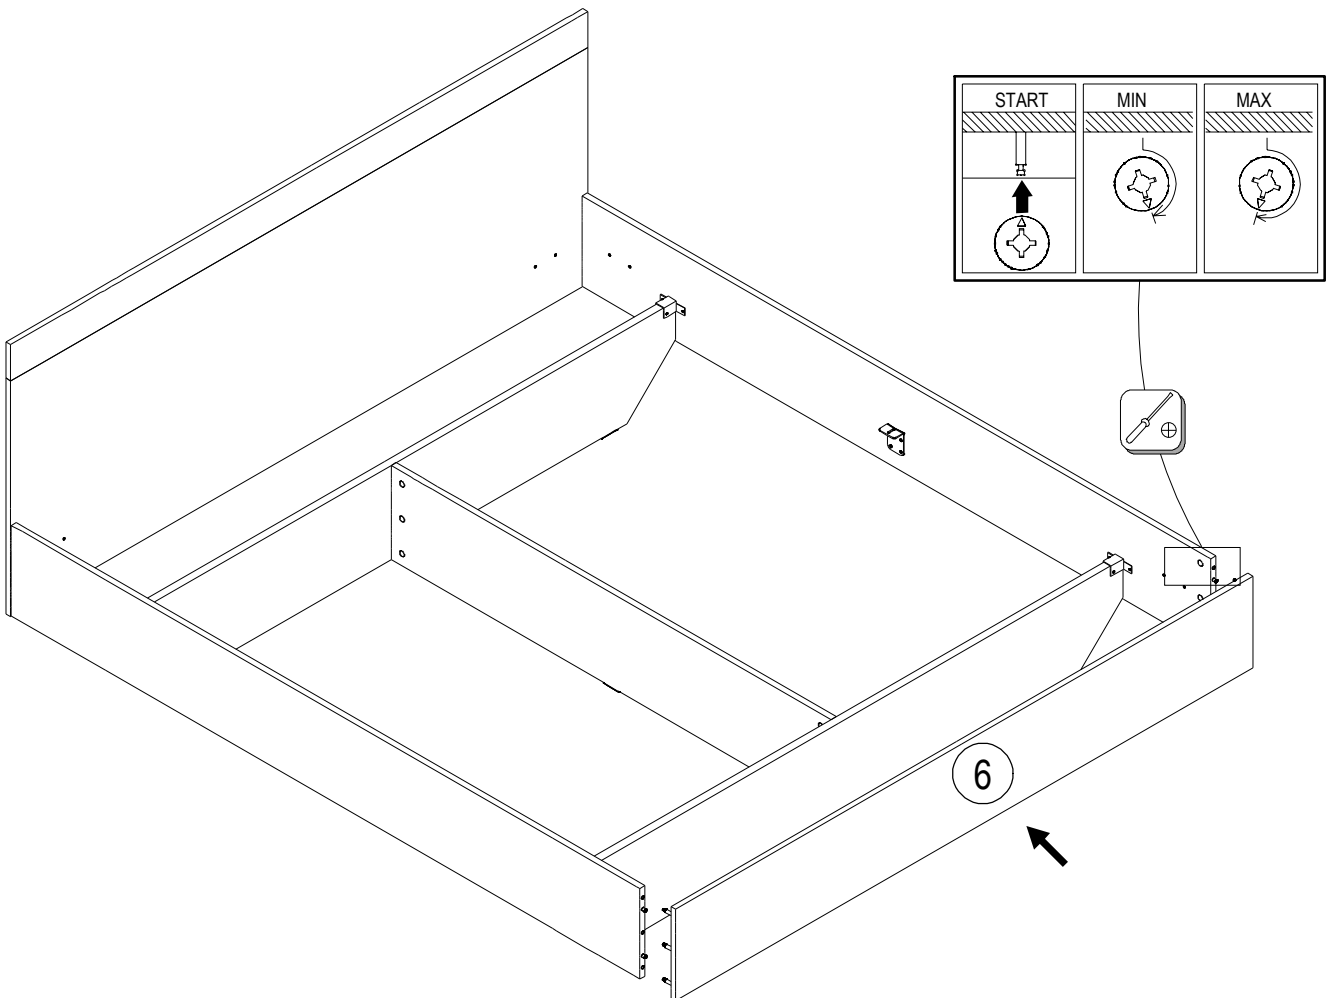

SK NÁVOD NA MONTÁŽ
 CZ MONTÁŽNÍ NÁVOD
 HU SZERELÉSI UTASÍTÁS
 DE MONTAGEANLEITUNG

GABRIELA POSTEL 180

	1836	mm
	898	
	2032	

	 110 min		 PZ2		 3m	 600 mm
--	-------------	--	---------	--	--------	------------

10613	②	1796*260*22	2x	1/2
10614	③	1400*260*16	1x	2/2
10615	④	2000*250*16	1x	1/2
10616	⑤	2000*250*16	1x	1/2
10617	⑥	1836*252*16	1x	2/2
10618	⑦	1836*650*16	1x	2/2
10619	⑧	1836*100*16	2/2	

22300,00 Ø7x50	27000,00 Ø8x30	22243,00 Ø3,5x15	21102,00 Ø1,2x20			70013,01 	70021,01 	35005,01 	30100,07
A 6x	B 12x	C 20x	D 25x	E 6x	F 6x	G 12x	H 12x	J 6x	K 5x
22205,02 Ø5x16	60515,00 	31106,00 	9290,00 	9296,00 66x50x33	 4				
L 40x	M 4x	N 4x	P 5x	Q 2x	R 1x				

								
B 4x	C 20x	D 10x	G 6x	H 6x	K 5x	L 8x	M 4x	P 5x

				
Ø8x30			Ø5x16	66x50x33
B 8x	G 6x	H 6x	L 8x	Q 2x

4

5

6

									
E	6x	F	6x	J	6x	L	16x	N	4x