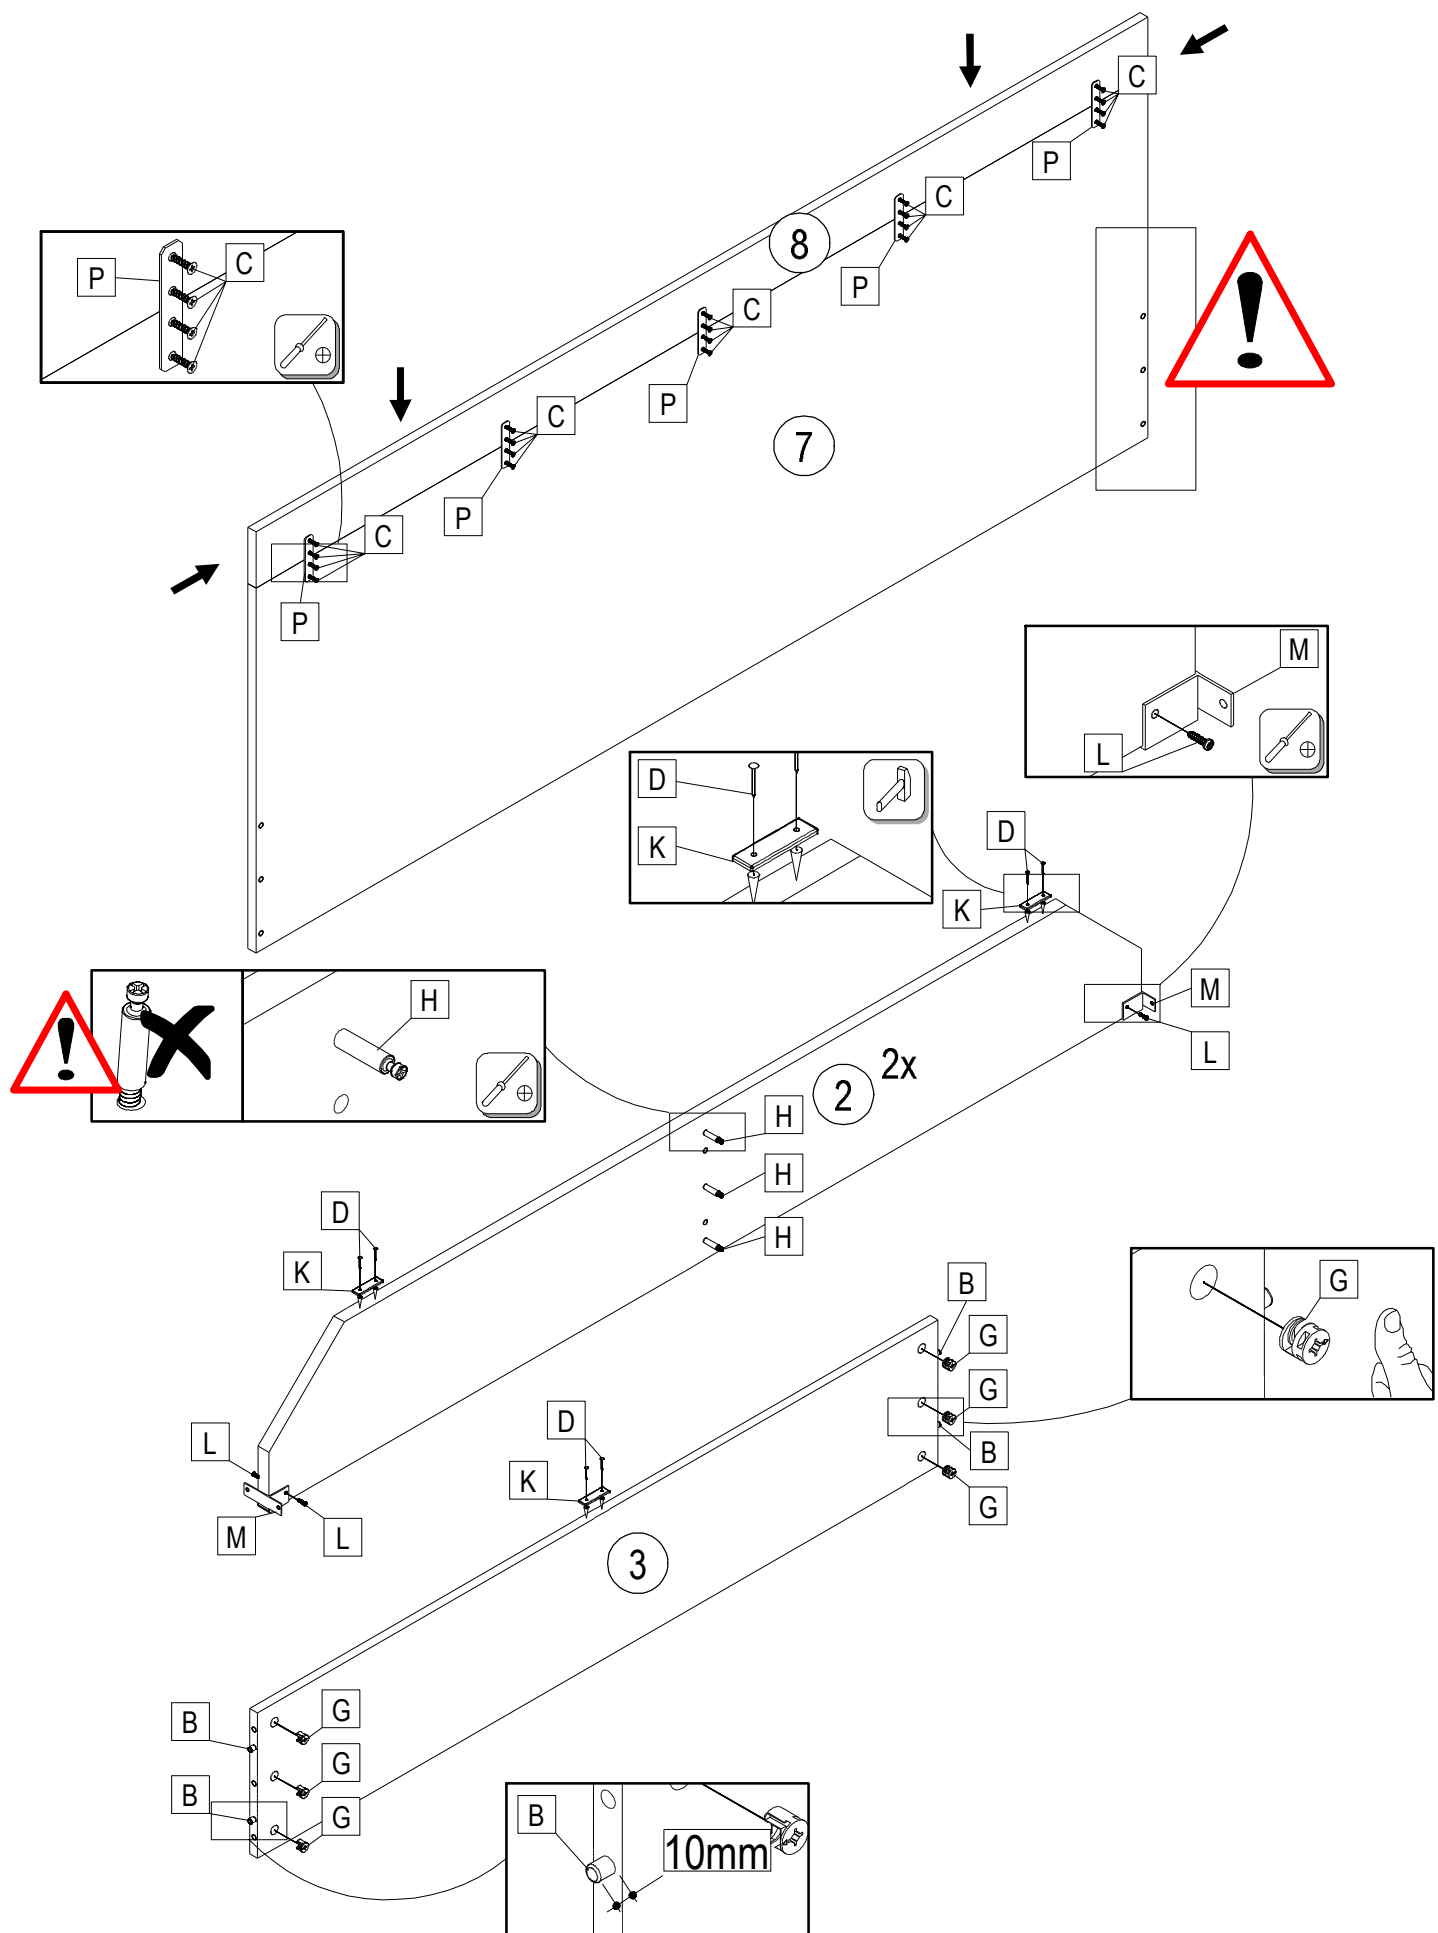

SK NÁVOD NA MONTÁŽ
 CZ MONTÁŽNÍ NÁVOD
 HU SZERELÉSI UTASÍTÁS
 DE MONTAGEANLEITUNG

GABRIELA POSTEL 180

	1836	mm
	898	
	2032	

	 110 min		 PZ2		 3m	 600 mm
--	-------------	--	---------	--	--------	------------

10613	②	1796*260*22	2x	1/2
10614	③	1400*260*16	1x	2/2
10615	④	2000*250*16	1x	1/2
10616	⑤	2000*250*16	1x	1/2
10617	⑥	1836*252*16	1x	2/2
10618	⑦	1836*650*16	1x	2/2
10619	⑧	1836*100*16	2/2	

22300,00 Ø7x50	27000,00 Ø8x30	22243,00 Ø3,5x15	21102,00 Ø1,2x20			70013,01 	70021,01 	35005,01 	30100,07
A 6x	B 12x	C 20x	D 25x	E 6x	F 6x	G 12x	H 12x	J 6x	K 5x
22205,02 Ø5x16	60515,00 	31106,00 	9290,00 	9296,00 66x50x33	 4				
L 40x	M 4x	N 4x	P 5x	Q 2x	R 1x				

								
B 4x	C 20x	D 10x	G 6x	H 6x	K 5x	L 8x	M 4x	P 5x

				
Ø8x30			Ø5x16	66x50x33
B 8x	G 6x	H 6x	L 8x	Q 2x

4

5

6

									
E	6x	F	6x	J	6x	L	16x	N	4x