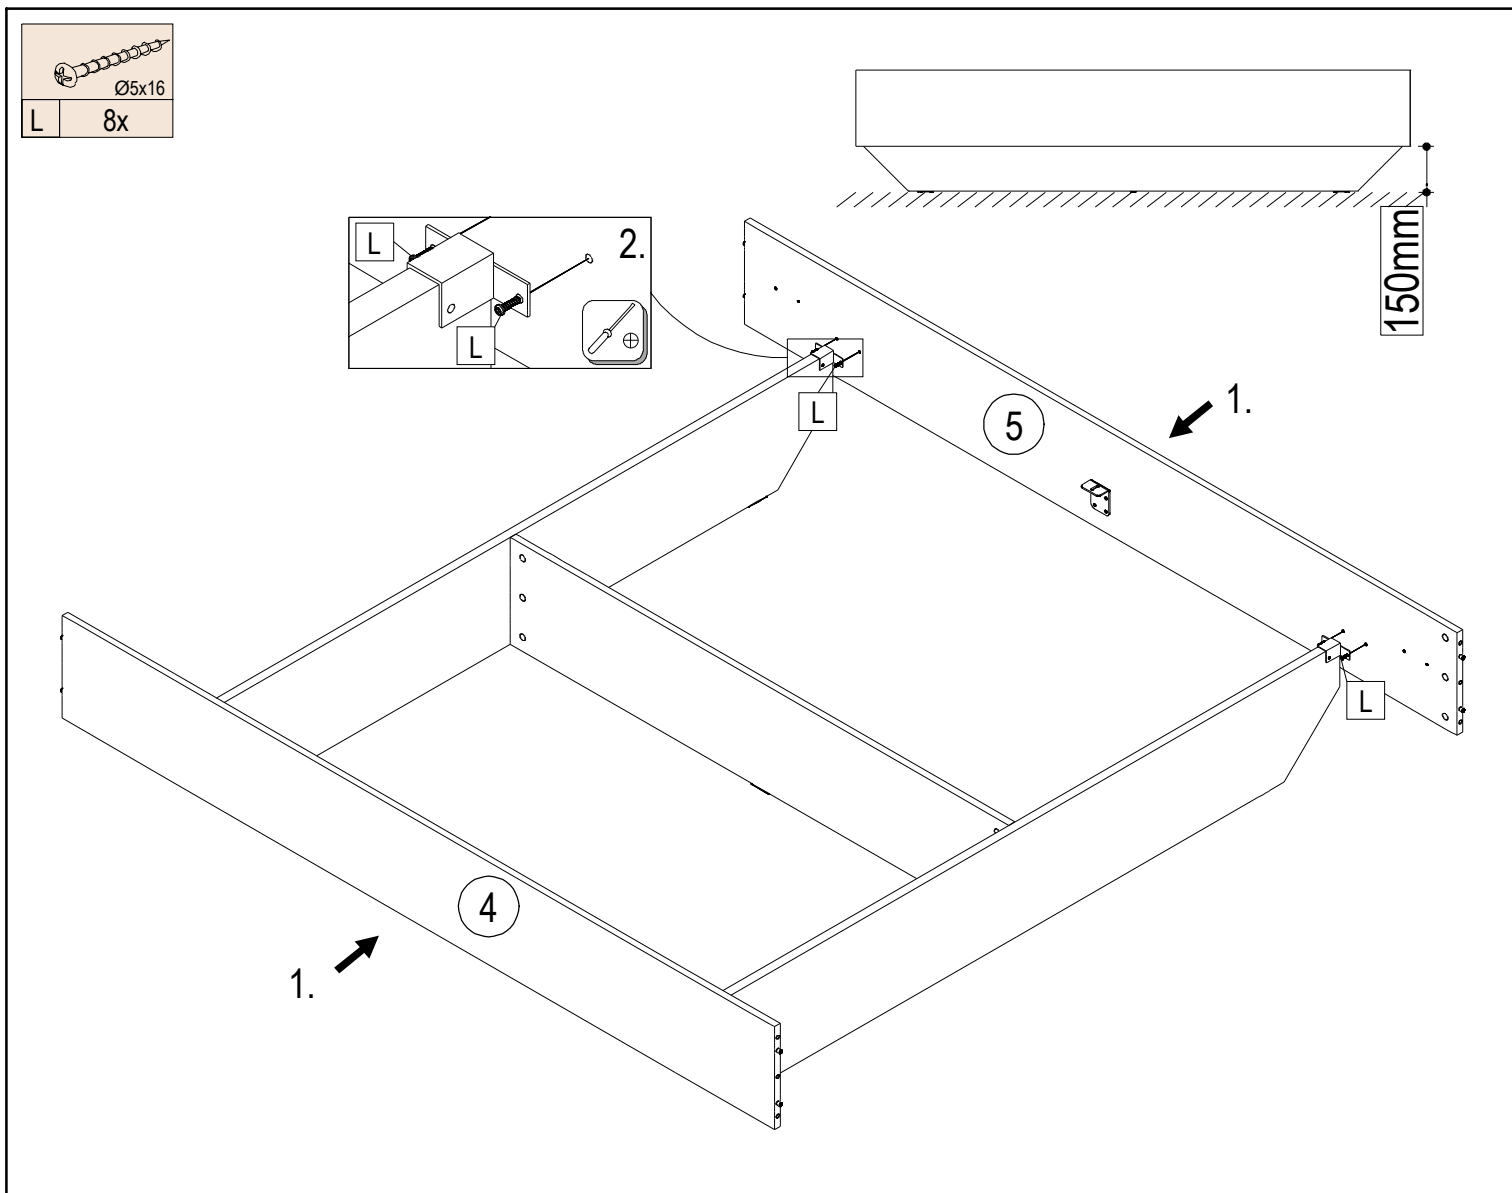

SK NÁVOD NA MONTÁŽ
 CZ MONTÁŽNÍ NÁVOD
 HU SZERELÉSI UTASÍTÁS
 DE MONTAGEANLEITUNG

GABRIELA POSTEL 180

	1836	mm
	898	
	2032	

	 110 min		 PZ2		 3m	 600 mm
--	-------------	--	---------	--	--------	------------

10613	②	1796*260*22	2x	1/2
10614	③	1400*260*16	1x	2/2
10615	④	2000*250*16	1x	1/2
10616	⑤	2000*250*16	1x	1/2
10617	⑥	1836*252*16	1x	2/2
10618	⑦	1836*650*16	1x	2/2
10619	⑧	1836*100*16	2/2	

22300,00 Ø7x50	27000,00 Ø8x30	22243,00 Ø3,5x15	21102,00 Ø1,2x20			70013,01 	70021,01 	35005,01 	30100,07
A 6x	B 12x	C 20x	D 25x	E 6x	F 6x	G 12x	H 12x	J 6x	K 5x
22205,02 Ø5x16	60515,00 	31106,00 	9290,00 	9296,00 66x50x33	 4				
L 40x	M 4x	N 4x	P 5x	Q 2x	R 1x				

								
B 4x	C 20x	D 10x	G 6x	H 6x	K 5x	L 8x	M 4x	P 5x

				
Ø8x30			Ø5x16	66x50x33
B 8x	G 6x	H 6x	L 8x	Q 2x

4

5

6

									
E	6x	F	6x	J	6x	L	16x	N	4x