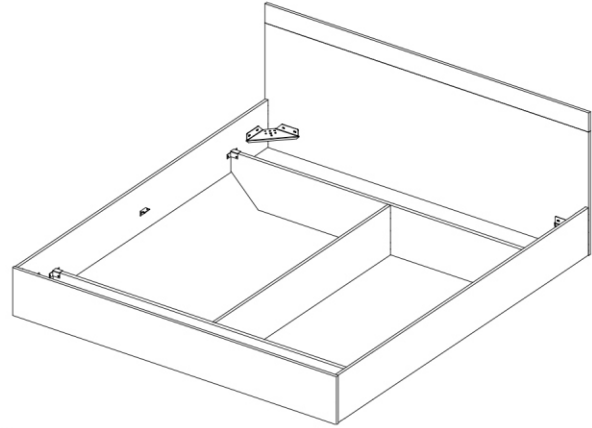

SK NÁVOD NA MONTÁŽ
 CZ MONTÁŽNÍ NÁVOD
 HU SZERELÉSI UTASÍTÁS
 DE MONTAGEANLEITUNG

GABRIELA

180

	1836	mm
	898	
	2032	

Z2

	110 min		PZ2		3m	600 mm

ID	ID				
10613	②	1796*260*22	2x	1/2	
10614	③	1400*260*16	1x	2/2	
10615	④	2000*250*16	1x	1/2	
10616	⑤	2000*250*16	1x	1/2	
10617	⑥	1836*252*16	1x	2/2	
10618	⑦	1836*650*16	1x	2/2	
10619	⑧	1836*100*16	2/2		

22300,00 Ø7x50	27000,00 Ø8x30	22243,00 Ø3,5x15	21102,00 Ø1,2x20			70013,01 	70021,01 	35005,01 	30100,07
A 6x	B 12x	C 20x	D 25x	E 6x	F 6x	G 12x	H 12x	J 6x	K 5x
22205,02 Ø5x16	60515,00 	31106,00 	9290,00 	31108,01 44x23x23					
L 36x	M 4x	N 4x	P 5x	Q 2x	R 1x				