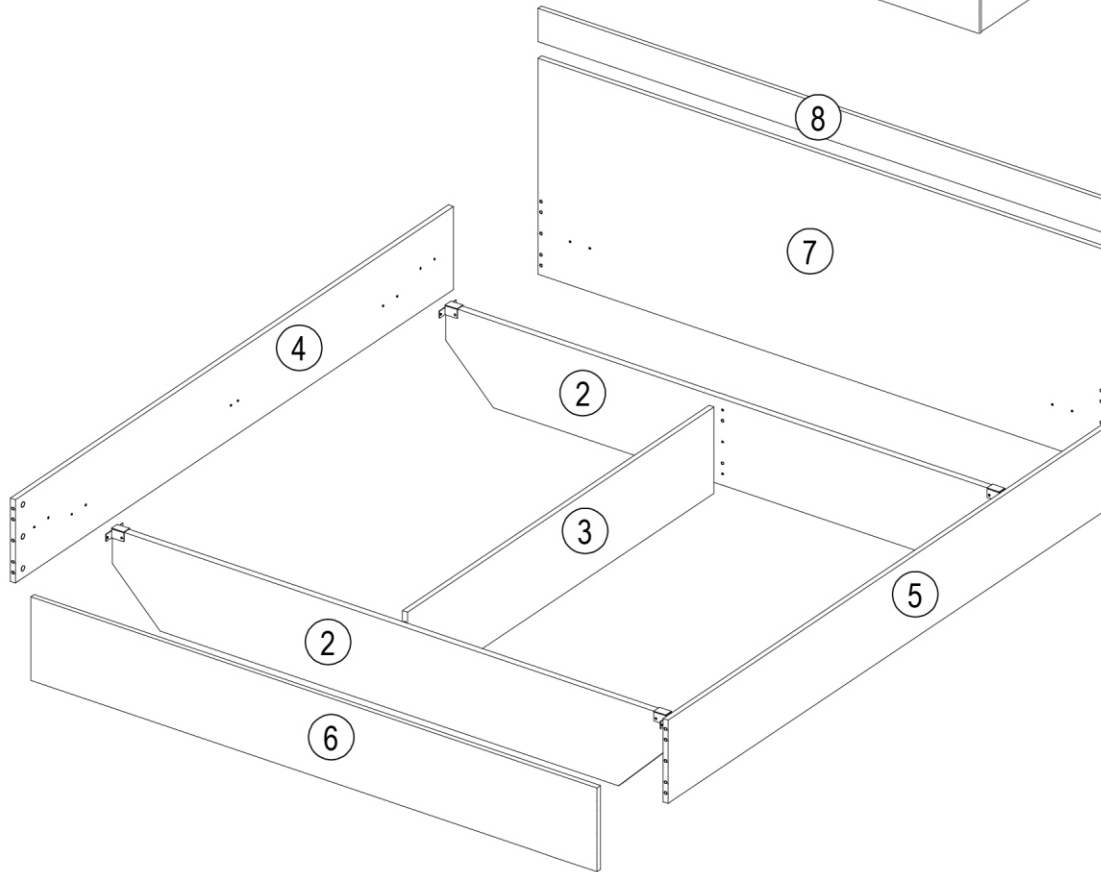

SK NÁVOD NA MONTÁŽ
 CZ MONTÁŽNÍ NÁVOD
 HU SZERELÉSI UTASÍTÁS
 DE MONTAGEANLEITUNG

GABRIELA

180

	1836	mm
	898	
	2032	

Z2

	110 min		PZ2		3m	600 mm

ID	ID				
10613	②	1796*260*22	2x	1/2	
10614	③	1400*260*16	1x	2/2	
10615	④	2000*250*16	1x	1/2	
10616	⑤	2000*250*16	1x	1/2	
10617	⑥	1836*252*16	1x	2/2	
10618	⑦	1836*650*16	1x	2/2	
10619	⑧	1836*100*16	2/2		

22300,00 Ø7x50	27000,00 Ø8x30	22243,00 Ø3,5x15	21102,00 Ø1,2x20			70013,01 	70021,01 	35005,01 	30100,07
A 6x	B 12x	C 20x	D 25x	E 6x	F 6x	G 12x	H 12x	J 6x	K 5x
22205,02 Ø5x16	60515,00 	31106,00 	9290,00 	31108,01 44x23x23					
L 36x	M 4x	N 4x	P 5x	Q 2x	R 1x				

								
B	C	D	G	H	K	L	M	P
4x	20x	10x	6x	6x	5x	8x	4x	5x

				
Ø8x30			Ø5x16	45.5x25x25
B 8x	G 6x	H 6x	L 4x	Q 2x

4

B

5

6

									
E	6x	F	6x	J	6x	L	16x	N	4x