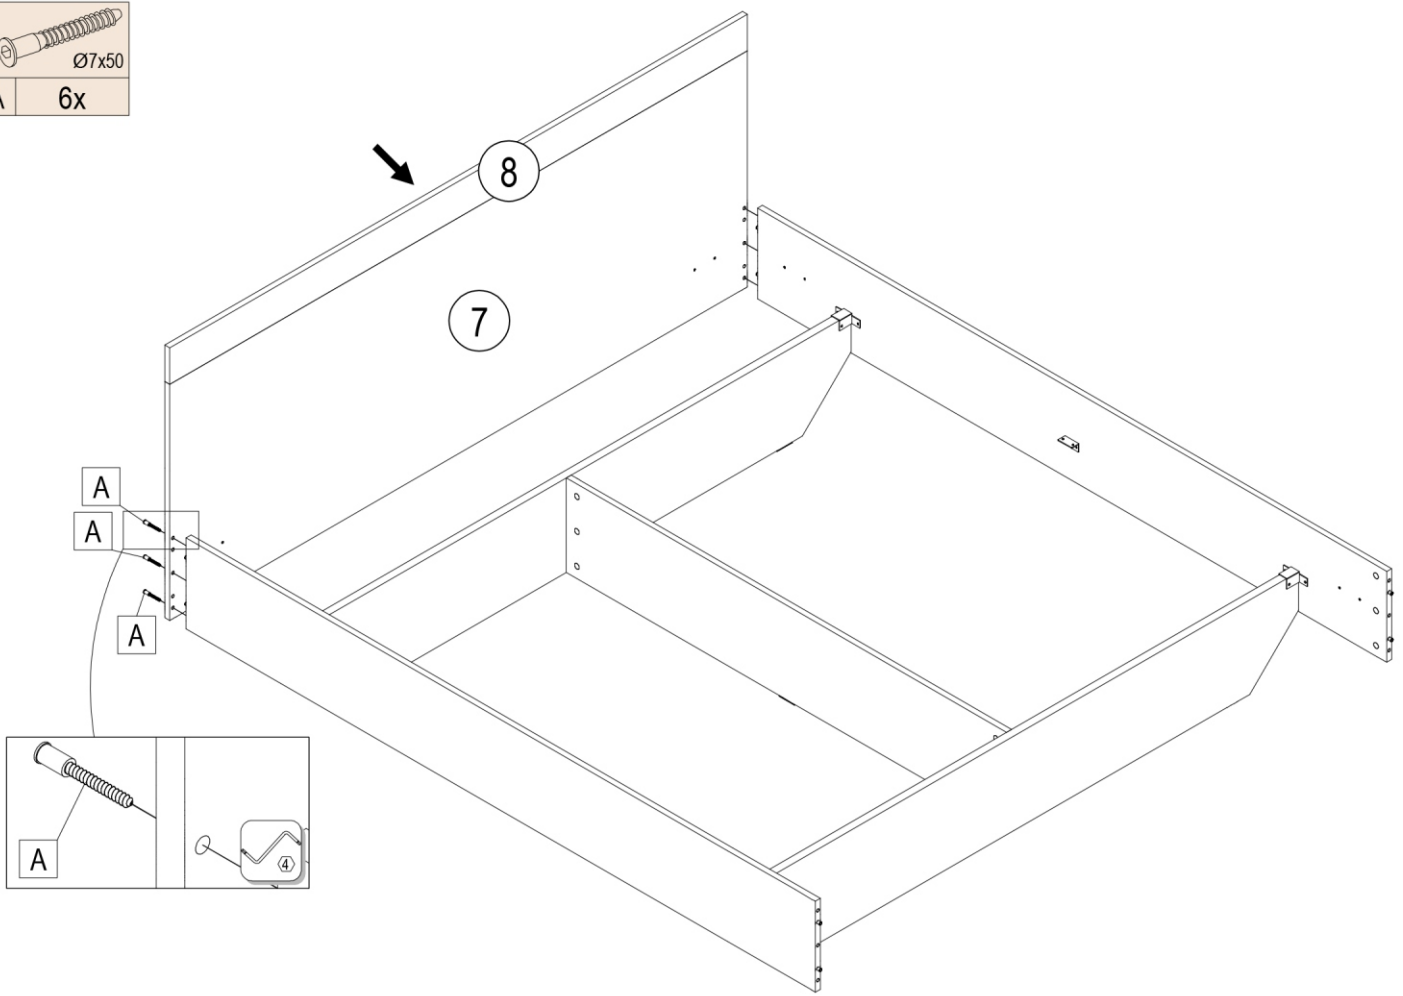

SK NÁVOD NA MONTÁŽ
 CZ MONTÁŽNÍ NÁVOD
 HU SZERELÉSI UTASÍTÁS
 DE MONTAGEANLEITUNG

GABRIELA

180

	1836	mm
	898	
	2032	

Z2

	110 min		PZ2		3m	600 mm

ID	ID				
10613	②	1796*260*22	2x	1/2	
10614	③	1400*260*16	1x	2/2	
10615	④	2000*250*16	1x	1/2	
10616	⑤	2000*250*16	1x	1/2	
10617	⑥	1836*252*16	1x	2/2	
10618	⑦	1836*650*16	1x	2/2	
10619	⑧	1836*100*16	2/2		

22300,00 Ø7x50	27000,00 Ø8x30	22243,00 Ø3,5x15	21102,00 Ø1,2x20			70013,01 	70021,01 	35005,01 	30100,07
A 6x	B 12x	C 20x	D 25x	E 6x	F 6x	G 12x	H 12x	J 6x	K 5x
22205,02 Ø5x16	60515,00 	31106,00 	9290,00 	31108,01 44x23x23					
L 36x	M 4x	N 4x	P 5x	Q 2x	R 1x				

								
B	C	D	G	H	K	L	M	P
4x	20x	10x	6x	6x	5x	8x	4x	5x

				
Ø8x30			Ø5x16	45.5x25x25
B 8x	G 6x	H 6x	L 4x	Q 2x

4

B

5

6

									
E	6x	F	6x	J	6x	L	16x	N	4x