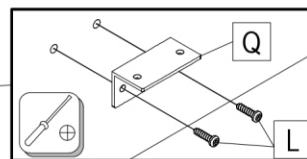

SK NÁVOD NA MONTÁŽ
 CZ MONTÁŽNÍ NÁVOD
 HU SZERELÉSI UTASÍTÁS
 DE MONTAGEANLEITUNG

GABRIELA

180

	1836	mm
	898	
	2032	

Z2

	110 min		PZ2		3m	600 mm

ID	ID				
10613	②	1796*260*22	2x	1/2	
10614	③	1400*260*16	1x	2/2	
10615	④	2000*250*16	1x	1/2	
10616	⑤	2000*250*16	1x	1/2	
10617	⑥	1836*252*16	1x	2/2	
10618	⑦	1836*650*16	1x	2/2	
10619	⑧	1836*100*16	2/2		

22300,00 Ø7x50	27000,00 Ø8x30	22243,00 Ø3,5x15	21102,00 Ø1,2x20			70013,01 	70021,01 	35005,01 	30100,07
A 6x	B 12x	C 20x	D 25x	E 6x	F 6x	G 12x	H 12x	J 6x	K 5x
22205,02 Ø5x16	60515,00 	31106,00 	9290,00 	31108,01 44x23x23					
L 36x	M 4x	N 4x	P 5x	Q 2x	R 1x				

								
B	C	D	G	H	K	L	M	P
4x	20x	10x	6x	6x	5x	8x	4x	5x

				
Ø8x30			Ø5x16	45.5x25x25
B 8x	G 6x	H 6x	L 4x	Q 2x

4

B

5

6

									
E	6x	F	6x	J	6x	L	16x	N	4x