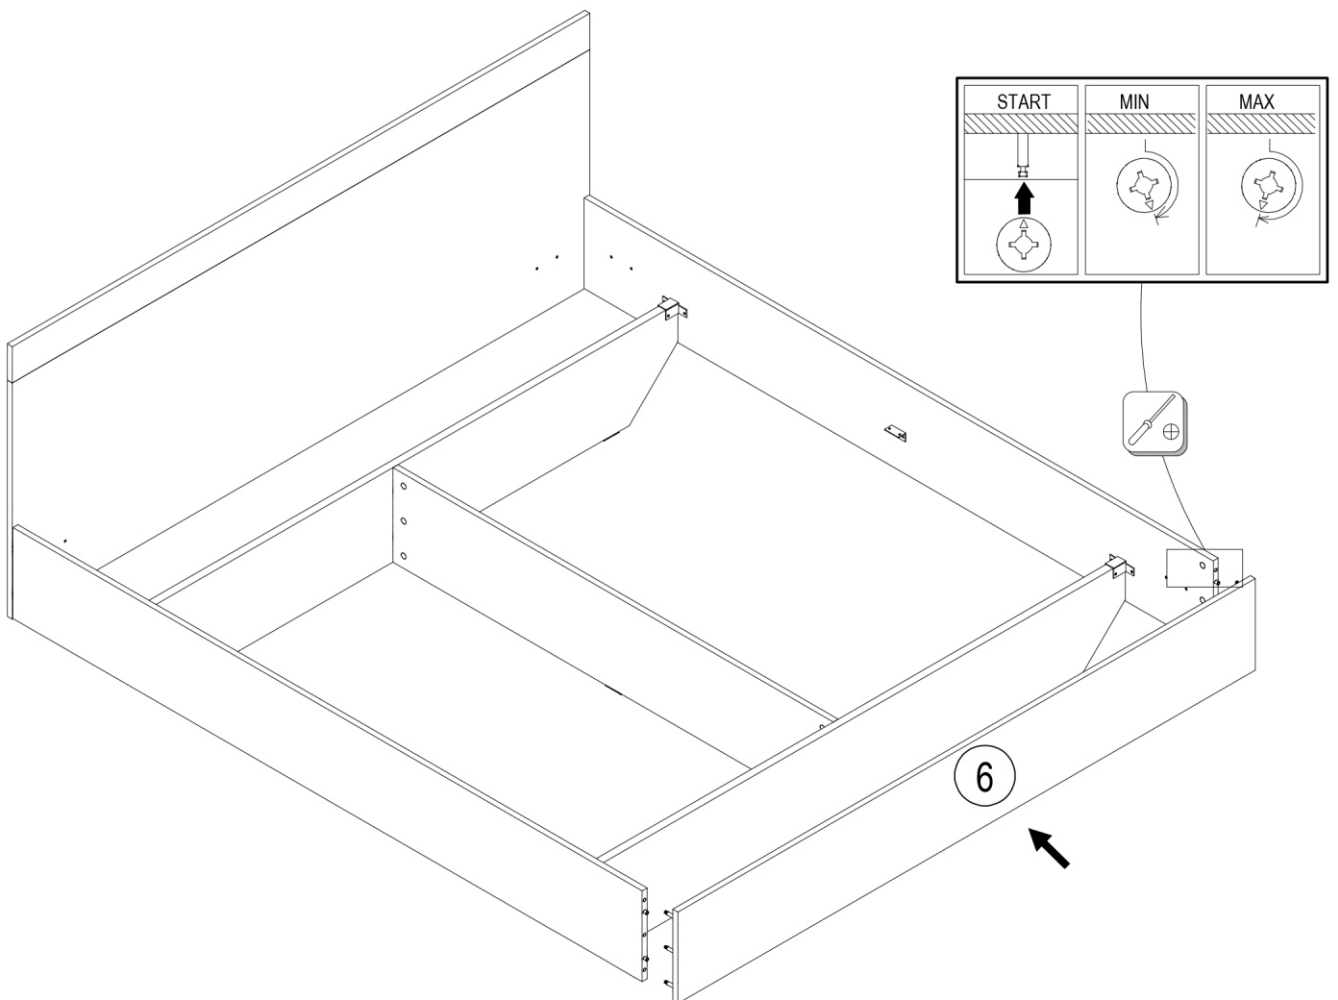

SK NÁVOD NA MONTÁŽ
 CZ MONTÁŽNÍ NÁVOD
 HU SZERELÉSI UTASÍTÁS
 DE MONTAGEANLEITUNG

GABRIELA

180

	1836	mm
	898	
	2032	

Z2

	110 min		PZ2		3m	600 mm

ID	ID				
10613	②	1796*260*22	2x	1/2	
10614	③	1400*260*16	1x	2/2	
10615	④	2000*250*16	1x	1/2	
10616	⑤	2000*250*16	1x	1/2	
10617	⑥	1836*252*16	1x	2/2	
10618	⑦	1836*650*16	1x	2/2	
10619	⑧	1836*100*16	2/2		

22300,00 Ø7x50	27000,00 Ø8x30	22243,00 Ø3,5x15	21102,00 Ø1,2x20			70013,01 	70021,01 	35005,01 	30100,07
A 6x	B 12x	C 20x	D 25x	E 6x	F 6x	G 12x	H 12x	J 6x	K 5x
22205,02 Ø5x16	60515,00 	31106,00 	9290,00 	31108,01 44x23x23					
L 36x	M 4x	N 4x	P 5x	Q 2x	R 1x				

								
B	C	D	G	H	K	L	M	P
4x	20x	10x	6x	6x	5x	8x	4x	5x

				
Ø8x30			Ø5x16	45.5x25x25
B 8x	G 6x	H 6x	L 4x	Q 2x

4

B

5

6

									
E	6x	F	6x	J	6x	L	16x	N	4x