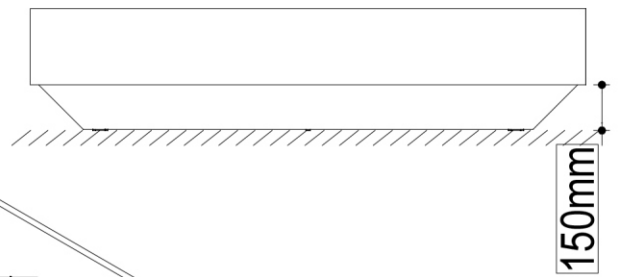

SK NÁVOD NA MONTÁŽ
 CZ MONTÁŽNÍ NÁVOD
 HU SZERELÉSI UTASÍTÁS
 DE MONTAGEANLEITUNG

GABRIELA

180

	1836	mm
	898	
	2032	

Z2

	110 min		PZ2		3m	600 mm

ID	ID				
10613	②	1796*260*22	2x	1/2	
10614	③	1400*260*16	1x	2/2	
10615	④	2000*250*16	1x	1/2	
10616	⑤	2000*250*16	1x	1/2	
10617	⑥	1836*252*16	1x	2/2	
10618	⑦	1836*650*16	1x	2/2	
10619	⑧	1836*100*16	2/2		

22300,00 Ø7x50	27000,00 Ø8x30	22243,00 Ø3,5x15	21102,00 Ø1,2x20			70013,01 	70021,01 	35005,01 	30100,07
A 6x	B 12x	C 20x	D 25x	E 6x	F 6x	G 12x	H 12x	J 6x	K 5x
22205,02 Ø5x16	60515,00 	31106,00 	9290,00 	31108,01 44x23x23					
L 36x	M 4x	N 4x	P 5x	Q 2x	R 1x				

								
B	C	D	G	H	K	L	M	P
4x	20x	10x	6x	6x	5x	8x	4x	5x

				
Ø8x30			Ø5x16	45.5x25x25
B 8x	G 6x	H 6x	L 4x	Q 2x

4

B

5

6

									
E	6x	F	6x	J	6x	L	16x	N	4x