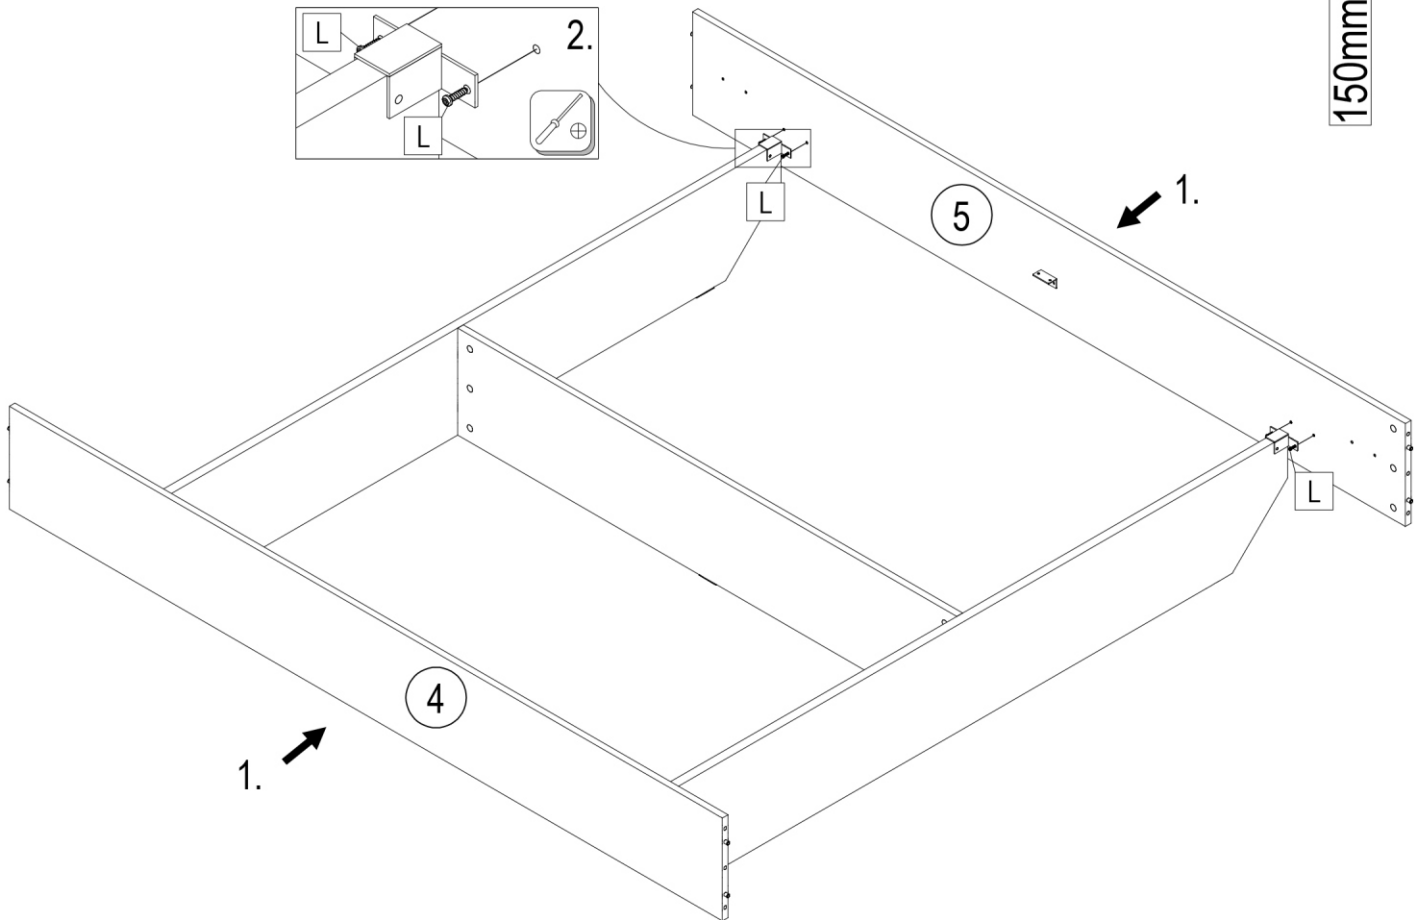

SK NÁVOD NA MONTÁŽ
 CZ MONTÁŽNÍ NÁVOD
 HU SZERELÉSI UTASÍTÁS
 DE MONTAGEANLEITUNG

GABRIELA

180

	1836	mm
	898	
	2032	

Z2

	110 min		PZ2		3m	600 mm

ID	ID				
10613	②	1796*260*22	2x	1/2	
10614	③	1400*260*16	1x	2/2	
10615	④	2000*250*16	1x	1/2	
10616	⑤	2000*250*16	1x	1/2	
10617	⑥	1836*252*16	1x	2/2	
10618	⑦	1836*650*16	1x	2/2	
10619	⑧	1836*100*16	2/2		

22300,00 Ø7x50	27000,00 Ø8x30	22243,00 Ø3,5x15	21102,00 Ø1,2x20			70013,01 	70021,01 	35005,01 	30100,07
A 6x	B 12x	C 20x	D 25x	E 6x	F 6x	G 12x	H 12x	J 6x	K 5x
22205,02 Ø5x16	60515,00 	31106,00 	9290,00 	31108,01 44x23x23					
L 36x	M 4x	N 4x	P 5x	Q 2x	R 1x				

								
B	C	D	G	H	K	L	M	P
4x	20x	10x	6x	6x	5x	8x	4x	5x

				
Ø8x30			Ø5x16	45.5x25x25
B 8x	G 6x	H 6x	L 4x	Q 2x

4

B

5

6

									
E	6x	F	6x	J	6x	L	16x	N	4x