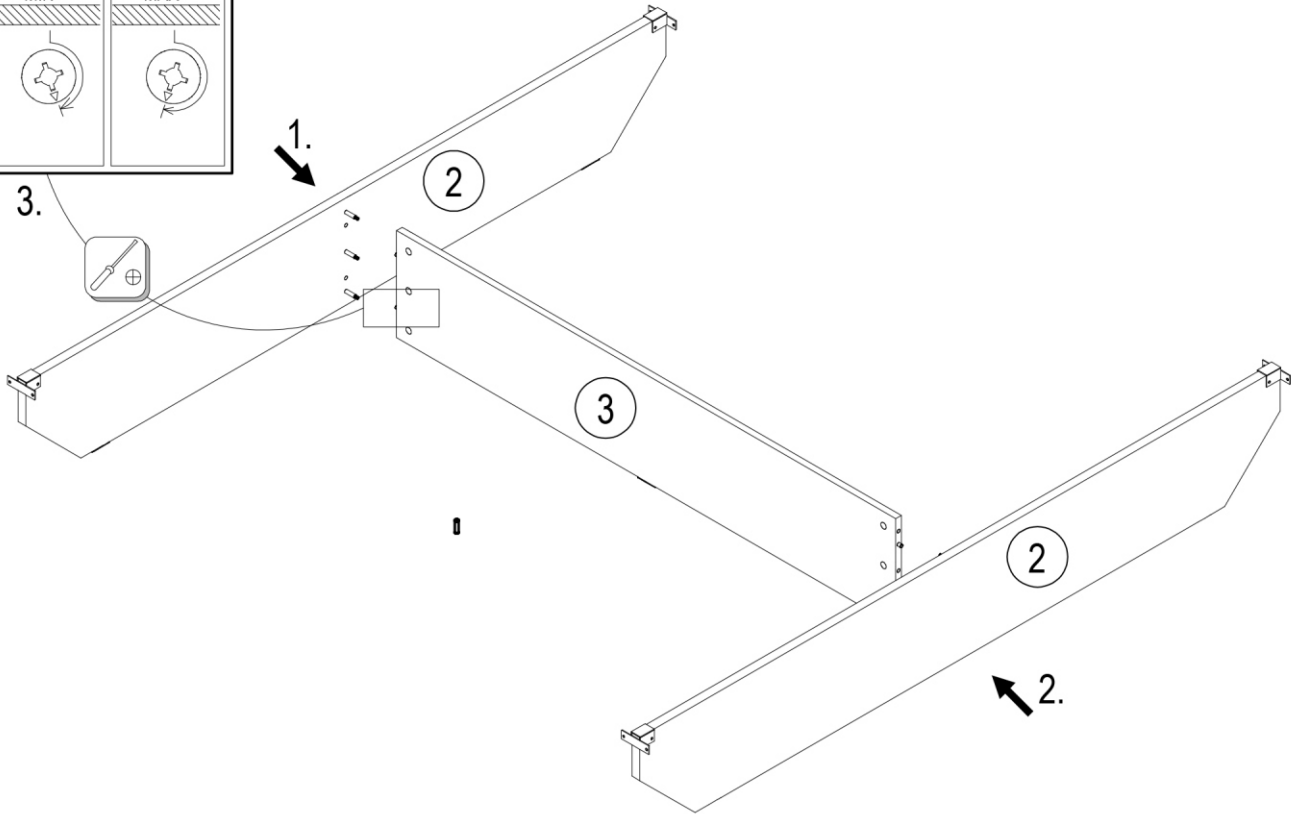

SK NÁVOD NA MONTÁŽ
 CZ MONTÁŽNÍ NÁVOD
 HU SZERELÉSI UTASÍTÁS
 DE MONTAGEANLEITUNG

GABRIELA

180

	1836	mm
	898	
	2032	

Z2

	110 min		PZ2		3m	600 mm

ID	ID				
10613	②	1796*260*22	2x	1/2	
10614	③	1400*260*16	1x	2/2	
10615	④	2000*250*16	1x	1/2	
10616	⑤	2000*250*16	1x	1/2	
10617	⑥	1836*252*16	1x	2/2	
10618	⑦	1836*650*16	1x	2/2	
10619	⑧	1836*100*16	2/2		

22300,00 Ø7x50	27000,00 Ø8x30	22243,00 Ø3,5x15	21102,00 Ø1,2x20			70013,01 	70021,01 	35005,01 	30100,07
A 6x	B 12x	C 20x	D 25x	E 6x	F 6x	G 12x	H 12x	J 6x	K 5x
22205,02 Ø5x16	60515,00 	31106,00 	9290,00 	31108,01 44x23x23					
L 36x	M 4x	N 4x	P 5x	Q 2x	R 1x				

								
B	C	D	G	H	K	L	M	P
4x	20x	10x	6x	6x	5x	8x	4x	5x

				
Ø8x30			Ø5x16	45.5x25x25
B 8x	G 6x	H 6x	L 4x	Q 2x

4

B

5

6

									
E	6x	F	6x	J	6x	L	16x	N	4x