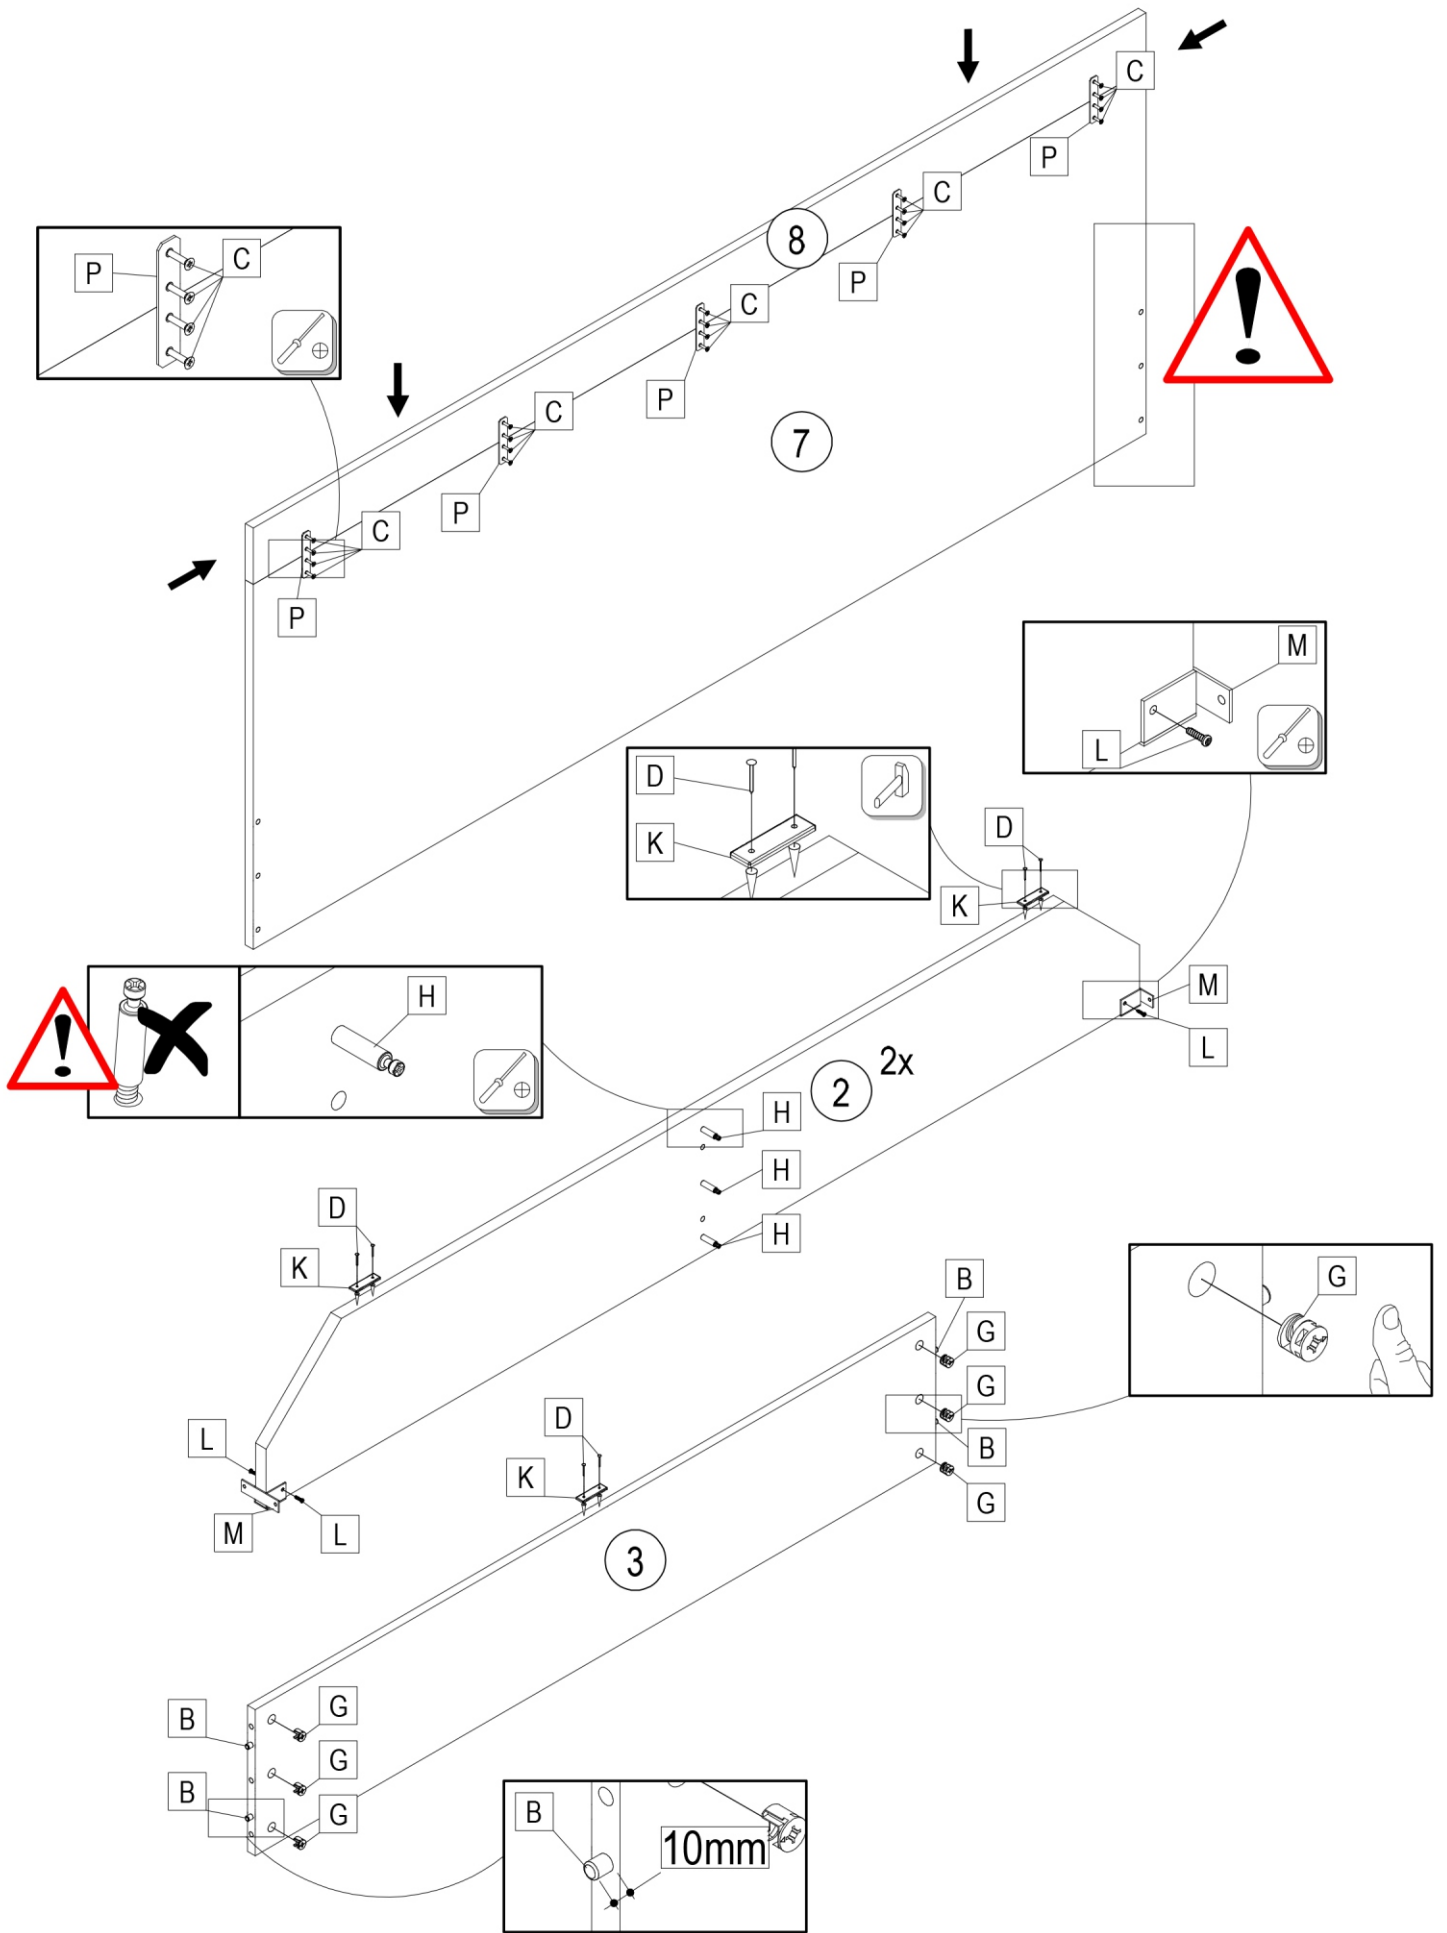

SK NÁVOD NA MONTÁŽ
 CZ MONTÁŽNÍ NÁVOD
 HU SZERELÉSI UTASÍTÁS
 DE MONTAGEANLEITUNG

GABRIELA

180

	1836	mm
	898	
	2032	

Z2

	110 min		PZ2		3m	600 mm

ID	ID				
10613	②	1796*260*22	2x	1/2	
10614	③	1400*260*16	1x	2/2	
10615	④	2000*250*16	1x	1/2	
10616	⑤	2000*250*16	1x	1/2	
10617	⑥	1836*252*16	1x	2/2	
10618	⑦	1836*650*16	1x	2/2	
10619	⑧	1836*100*16	2/2		

22300,00 Ø7x50	27000,00 Ø8x30	22243,00 Ø3,5x15	21102,00 Ø1,2x20			70013,01 	70021,01 	35005,01 	30100,07
A 6x	B 12x	C 20x	D 25x	E 6x	F 6x	G 12x	H 12x	J 6x	K 5x
22205,02 Ø5x16	60515,00 	31106,00 	9290,00 	31108,01 44x23x23					
L 36x	M 4x	N 4x	P 5x	Q 2x	R 1x				

								
B	C	D	G	H	K	L	M	P
4x	20x	10x	6x	6x	5x	8x	4x	5x

				
Ø8x30			Ø5x16	45.5x25x25
B 8x	G 6x	H 6x	L 4x	Q 2x

4

B

5

6

									
E	6x	F	6x	J	6x	L	16x	N	4x