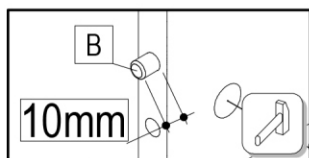

SK NÁVOD NA MONTÁŽ
 CZ MONTÁŽNÍ NÁVOD
 HU SZERELÉSI UTASÍTÁS
 DE MONTAGEANLEITUNG

GABRIELA

180

	1836	mm
	898	
	2032	

Z2

	110 min		PZ2		3m	600 mm

ID	ID				
10613	②	1796*260*22	2x	1/2	
10614	③	1400*260*16	1x	2/2	
10615	④	2000*250*16	1x	1/2	
10616	⑤	2000*250*16	1x	1/2	
10617	⑥	1836*252*16	1x	2/2	
10618	⑦	1836*650*16	1x	2/2	
10619	⑧	1836*100*16	2/2		

22300,00 Ø7x50	27000,00 Ø8x30	22243,00 Ø3,5x15	21102,00 Ø1,2x20			70013,01 	70021,01 	35005,01 	30100,07
A 6x	B 12x	C 20x	D 25x	E 6x	F 6x	G 12x	H 12x	J 6x	K 5x
22205,02 Ø5x16	60515,00 	31106,00 	9290,00 	31108,01 44x23x23					
L 36x	M 4x	N 4x	P 5x	Q 2x	R 1x				

								
B	C	D	G	H	K	L	M	P
4x	20x	10x	6x	6x	5x	8x	4x	5x

				
Ø8x30			Ø5x16	45.5x25x25
B 8x	G 6x	H 6x	L 4x	Q 2x

4

B

5

6

									
E	6x	F	6x	J	6x	L	16x	N	4x