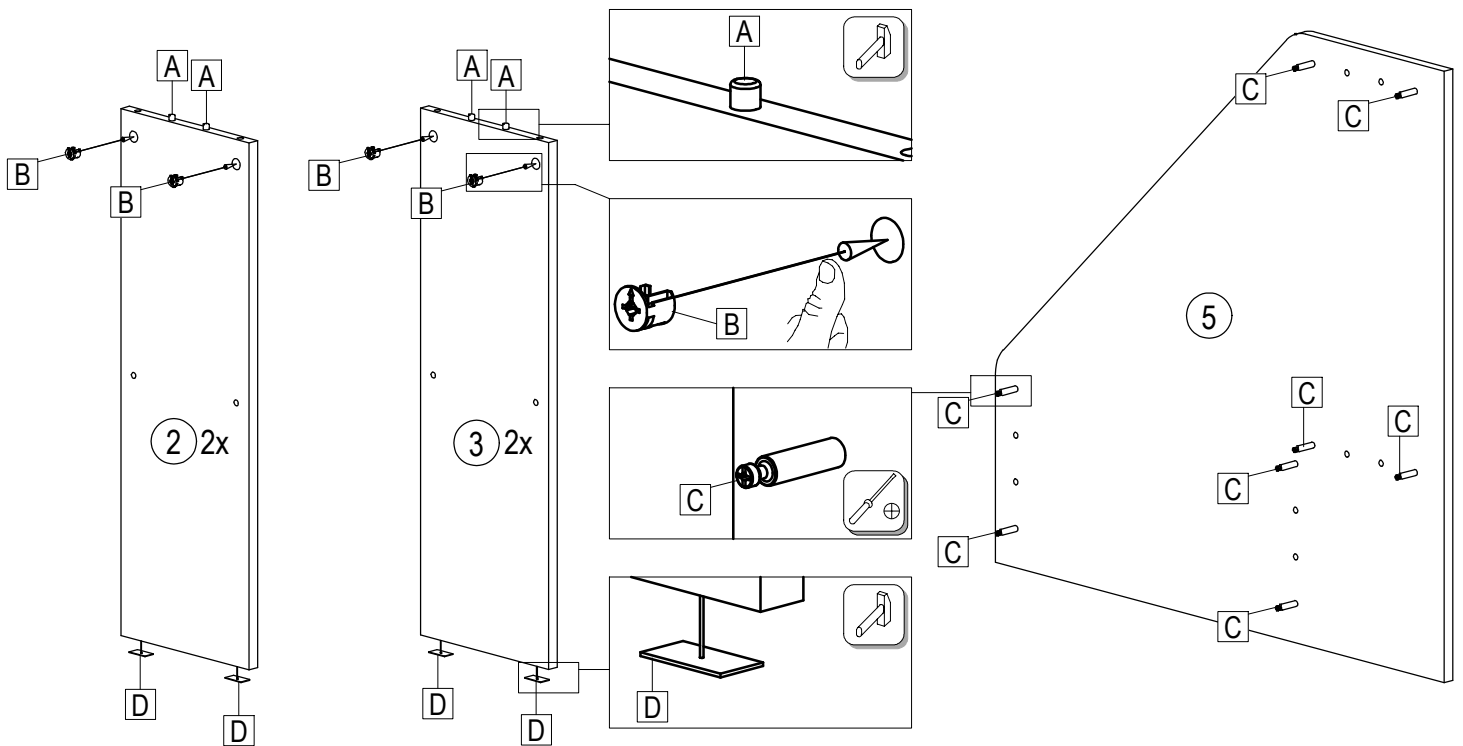

SK NÁVOD NA MONTÁŽ
 CZ MONTÁŽNÍ NÁVOD
 HU SZERELÉSI UTASÍTÁS
 DE MONTAGEANLEITUNG

RONY NEW

	840	mm
	740	
	840	

ID	ID			
09906	②	724*240*16	2x	1/1
09960	③	724*240*16	2x	1/1
09907	④	508*238*16	2x	1/1
09908	⑤	840*840*16	1x	1/1

120 min	≤ 0,5 kg	3m		PZ 2

A 8x	B 8x	C 8x	D 8x	E 4x	F 2x	G 4x	H 8x	J 8x	K 1x

			
A	B	C	D
8x	8x	8x	8x

H
8x

	Ø3,5x16	
E	4x	F
		2x

		
G	4x	J
		8x