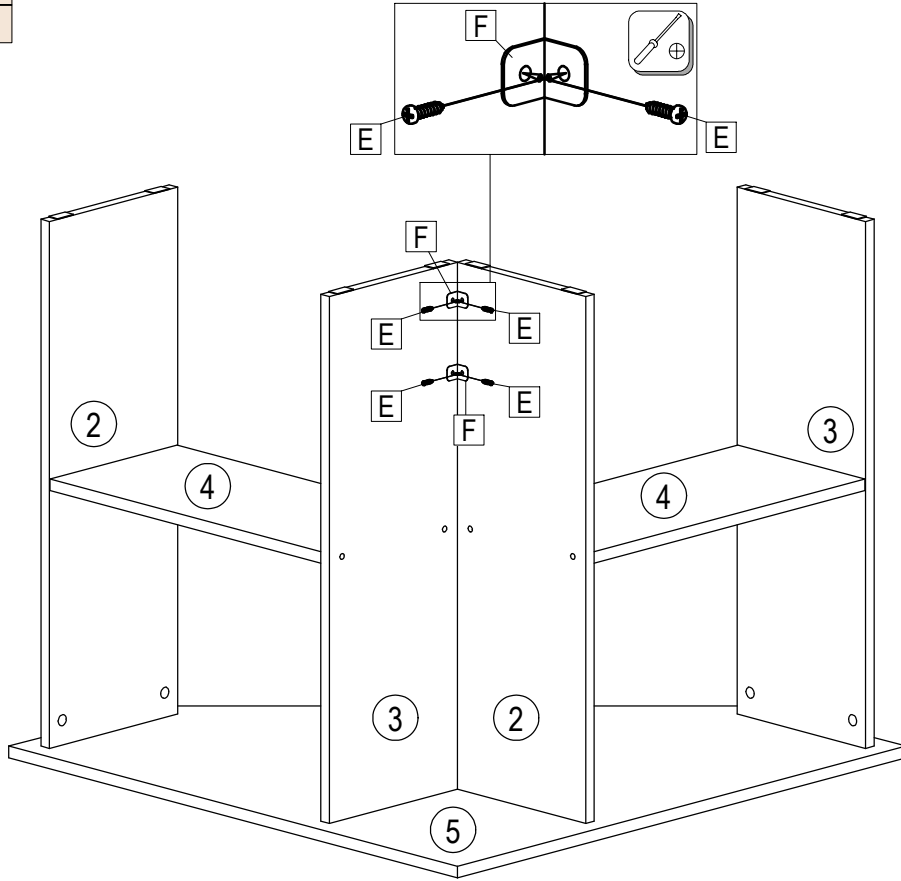

SK NÁVOD NA MONTÁŽ
 CZ MONTÁŽNÍ NÁVOD
 HU SZERELÉSI UTASÍTÁS
 DE MONTAGEANLEITUNG

RONY NEW

	840	mm
	740	
	840	

ID	ID			
09906	②	724*240*16	2x	1/1
09960	③	724*240*16	2x	1/1
09907	④	508*238*16	2x	1/1
09908	⑤	840*840*16	1x	1/1

120 min	≤ 0,5 kg	3m		PZ 2

A 8x	B 8x	C 8x	D 8x	E 4x	F 2x	G 4x	H 8x	J 8x	K 1x

			
A	B	C	D
8x	8x	8x	8x

H
8x

	Ø3,5x16	
E	4x	F
		2x

		
G	4x	J
		8x