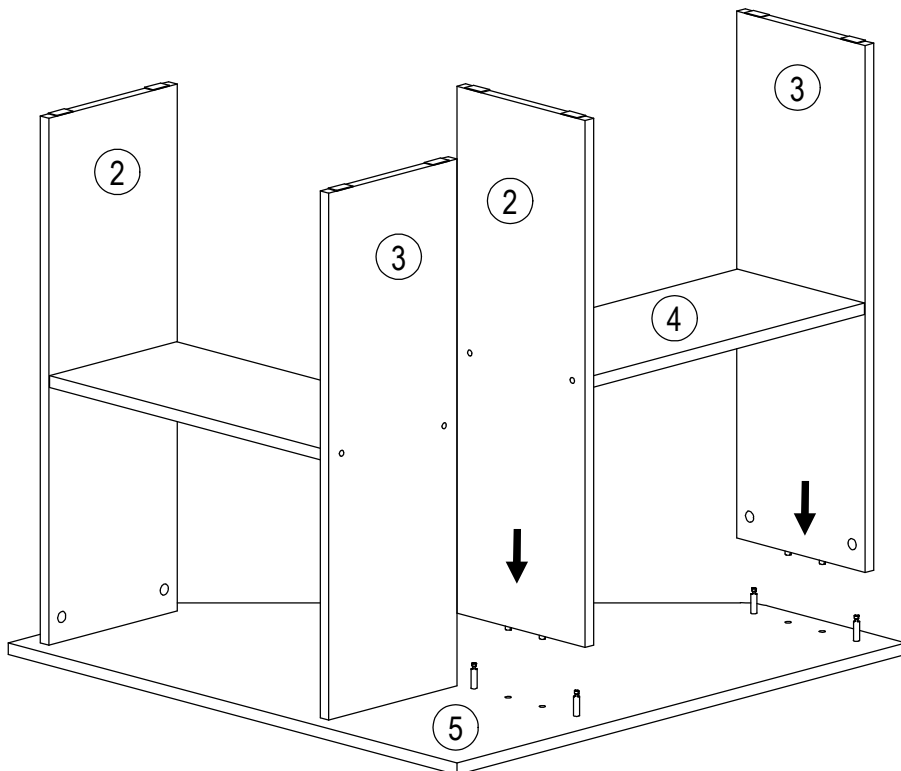

SK NÁVOD NA MONTÁŽ
 CZ MONTÁŽNÍ NÁVOD
 HU SZERELÉSI UTASÍTÁS
 DE MONTAGEANLEITUNG

RONY NEW

	840	mm
	740	
	840	

ID	ID			
09906	②	724*240*16	2x	1/1
09960	③	724*240*16	2x	1/1
09907	④	508*238*16	2x	1/1
09908	⑤	840*840*16	1x	1/1

120 min	≤ 0,5 kg	3m		PZ 2

A 8x	B 8x	C 8x	D 8x	E 4x	F 2x	G 4x	H 8x	J 8x	K 1x

			
A	B	C	D
8x	8x	8x	8x

H
8x

	Ø3,5x16	
E	4x	F
		2x

		
G	4x	J
		8x