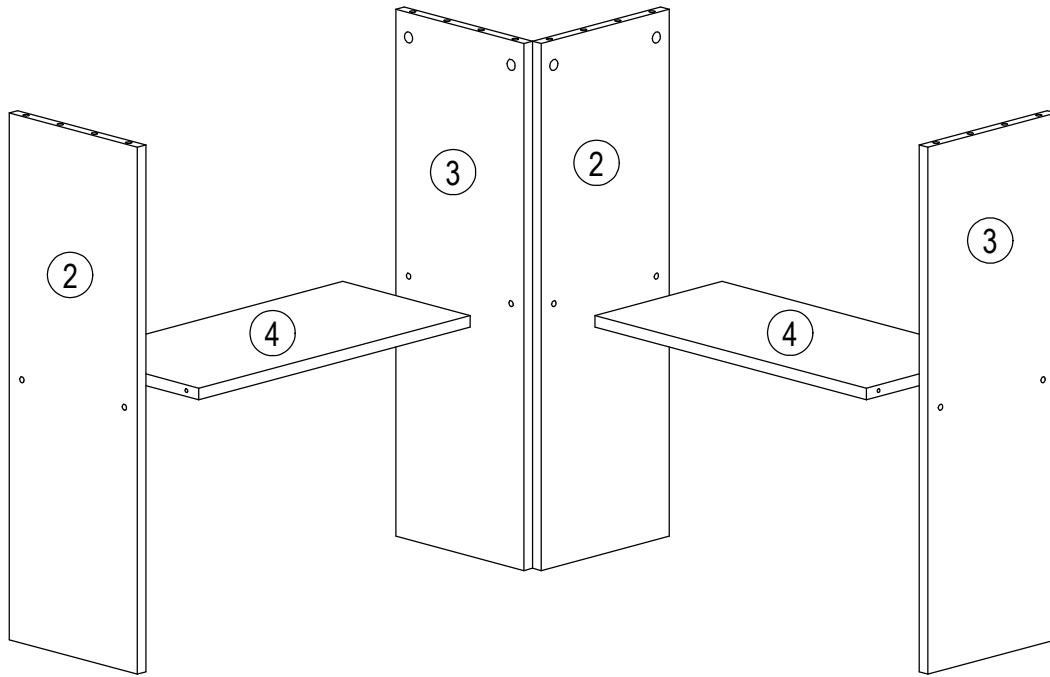

SK NÁVOD NA MONTÁŽ
 CZ MONTÁŽNÍ NÁVOD
 HU SZERELÉSI UTASÍTÁS
 DE MONTAGEANLEITUNG

RONY NEW

	840	mm
	740	
	840	

ID	ID			
09906	②	724*240*16	2x	1/1
09960	③	724*240*16	2x	1/1
09907	④	508*238*16	2x	1/1
09908	⑤	840*840*16	1x	1/1

120 min	≤ 0,5 kg	3m		PZ 2

A 8x	B 8x	C 8x	D 8x	E 4x	F 2x	G 4x	H 8x	J 8x	K 1x

			
A	B	C	D
8x	8x	8x	8x

H
8x

	Ø3,5x16	
E	4x	F
		2x

		
G	4x	J
		8x