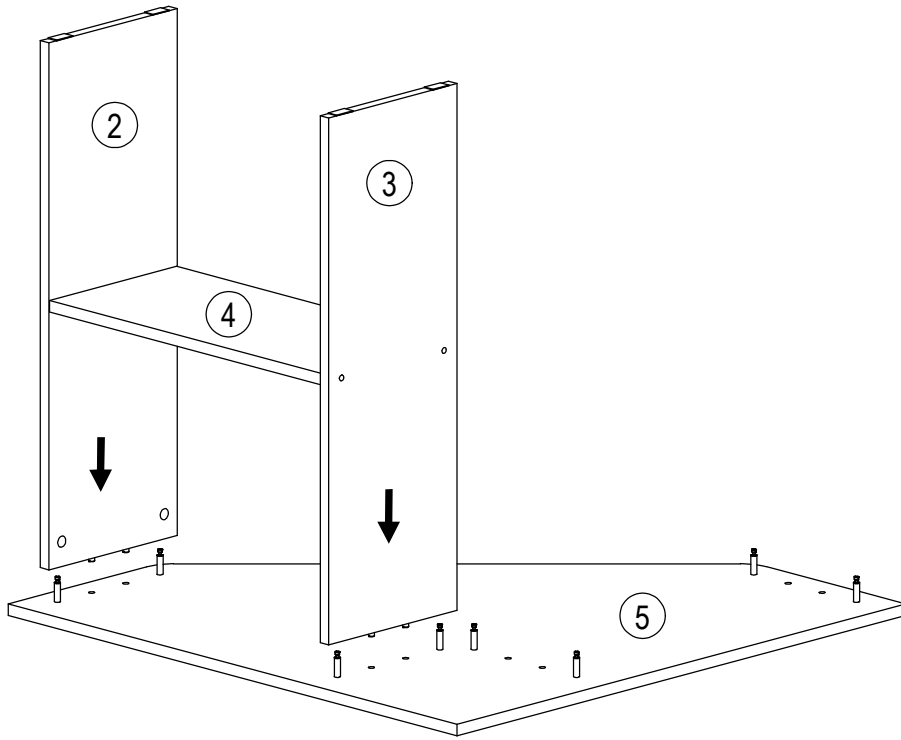

SK NÁVOD NA MONTÁŽ
 CZ MONTÁŽNÍ NÁVOD
 HU SZERELÉSI UTASÍTÁS
 DE MONTAGEANLEITUNG

RONY NEW

	840	mm
	740	
	840	

ID	ID			
09906	②	724*240*16	2x	1/1
09960	③	724*240*16	2x	1/1
09907	④	508*238*16	2x	1/1
09908	⑤	840*840*16	1x	1/1

120 min	≤ 0,5 kg	3m		PZ 2

A 8x	B 8x	C 8x	D 8x	E 4x	F 2x	G 4x	H 8x	J 8x	K 1x

			
A	B	C	D
8x	8x	8x	8x

H
8x

	Ø3,5x16	
E	4x	F
		2x

		
G	4x	J
		8x